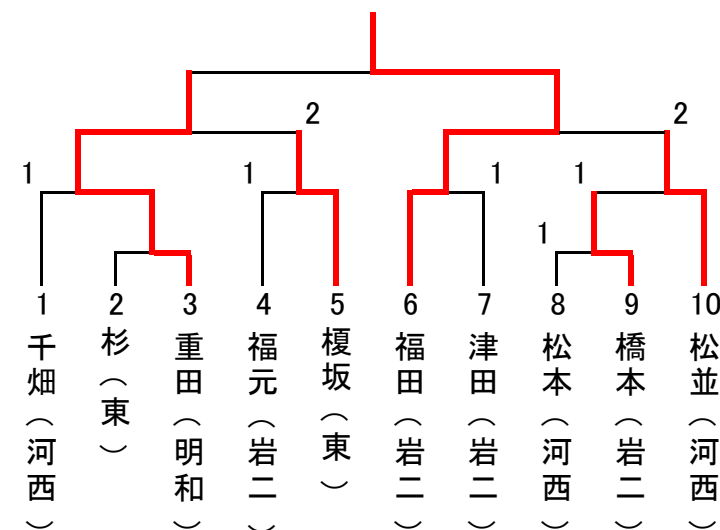

第48回会長杯争奪県下卓球大会

2012. 10. 27

県立体育館

★小・中学1年生男子シングルス

◎予選リーグ

A	橋本	川口	重田	大角	順位
橋本(岩出二)	△	3-2	3-2	3-2	1
川口(河西)	2-3	△	2-3	3-1	3
重田(明和)	2-3	3-2	△	3-0	2
大角(東)	2-3	1-3	0-3	△	4

B	福元	郷間	松本	山下	順位
福元(岩出二)	△	3-0	3-2	3-0	1
郷間(東)	0-3	△	2-3	3-2	3
松本(河西)	2-3	3-2	△	3-0	2
山下(東)	0-3	2-3	0-3	△	4

C	岸裏	前田	杉	松並	順位
岸裏(明和)	△	0-3	2-3	3-0	4
前田(岩出二)	3-0	△	2-3	1-3	3
杉(東)	3-2	3-2	△	0-3	2
松並(河西)	0-3	3-1	3-0	△	1

D	千畑	津田	樋上	鈴木	順位
千畑(河西)	△	3-2	1-3	3-0	1
津田(岩出二)	2-3	△	3-1	3-1	2
樋上(岩出二)	3-1	1-3	△	2-3	4
鈴木(東)	0-3	1-3	3-2	△	3

E	榎坂	清原	左武	福田	順位
榎坂(東)	△	3-0	3-0	0-3	2
清原(岩出二)	0-3	△	0-3	0-3	4
左武(河西)	0-3	3-0	△	0-3	3
福田(岩出二)	3-0	3-0	3-0	△	1

◎決勝トーナメント

◎予選リーグ1位・2位が決勝トーナメントに進出する。

※試合順

◎4校リーグ

- ・第1試合 1-4 2-3
- ・第2試合 1-3 2-4
- ・第3試合 1-2 3-4