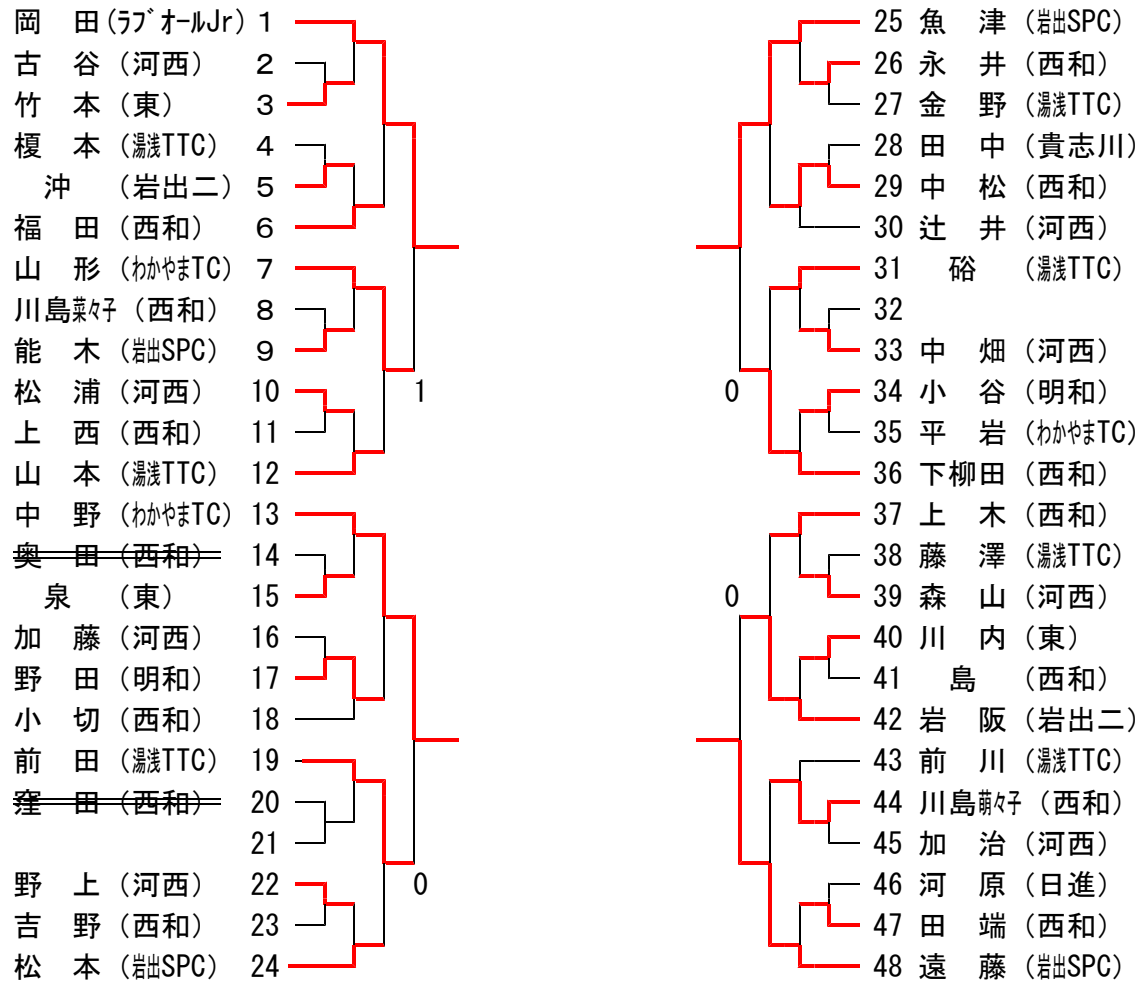

第23回オープン和歌山支部長杯

卓球大会

2012.12.8 河南体育館

★中学生男子シングルス

★決勝リーグ

◎ 1～4位決定戦

	津野	佐伯	中野	井上	順位
① 津野(明和)		1-3	3-1	3-1	2
② 佐伯(岩出SPC)	3-1		3-1	3-1	1
③ 中野(わかやまTC)	1-3	1-3		2-3	4
④ 井上(岩出SPC)	1-3	1-3	3-2		3

試合順

- 第一試合 ①-④  
②-③
- 第二試合 ①-③  
②-④
- 第三試合 ①-②  
③-④

◎ 5～8位決定戦

	山下	近川	辰己	森本	順位
① 山下(明和)		3-1	3-0	1-3	6
② 近川(ラブオール)	1-3		3-0	0-3	7
③ 辰己(瀬TTC)	0-3	0-3		0-3	8
④ 森本(明和)	3-1	3-0	3-0		5

試合順

- 第一試合 ①-④  
②-③
- 第二試合 ①-③  
②-④
- 第三試合 ①-②  
③-④

◇ベスト4でリーグ戦を行う。ベスト8（5～8位）もリーグ戦を行う。

第23回オープン和歌山支部長杯

卓球大会

2012.12.8 河南体育館

☆中学生女子シングルス

★決勝リーグ

◎ 1～4位決定戦

	魚津	中野	岡田	遠藤	順位
① 魚津(岩出SPC)		2-3	3-0	2-3	3
② 中野(わかやまTC)	3-2		3-0	3-1	1
③ 岡田(ラブオール)	0-3	0-3		0-3	4
④ 遠藤(岩出SPC)	3-2	1-3	3-0		2

試合順

- 第一試合 ①-④  
②-③
- 第二試合 ①-③  
②-④
- 第三試合 ①-②  
③-④

◎ 5～8位決定戦

	山形	前田	下柳田	岩阪	順位
① 山形(わかやまTC)		2-3	3-0	3-0	6
② 前田(湯浅TTC)	3-2		3-0	3-1	5
③ 下柳田(西和)	0-3	0-3		1-3	8
④ 岩阪(岩出二)	0-3	1-3	3-1		7

試合順

- 第一試合 ①-④  
②-③
- 第二試合 ①-③  
②-④
- 第三試合 ①-②  
③-④