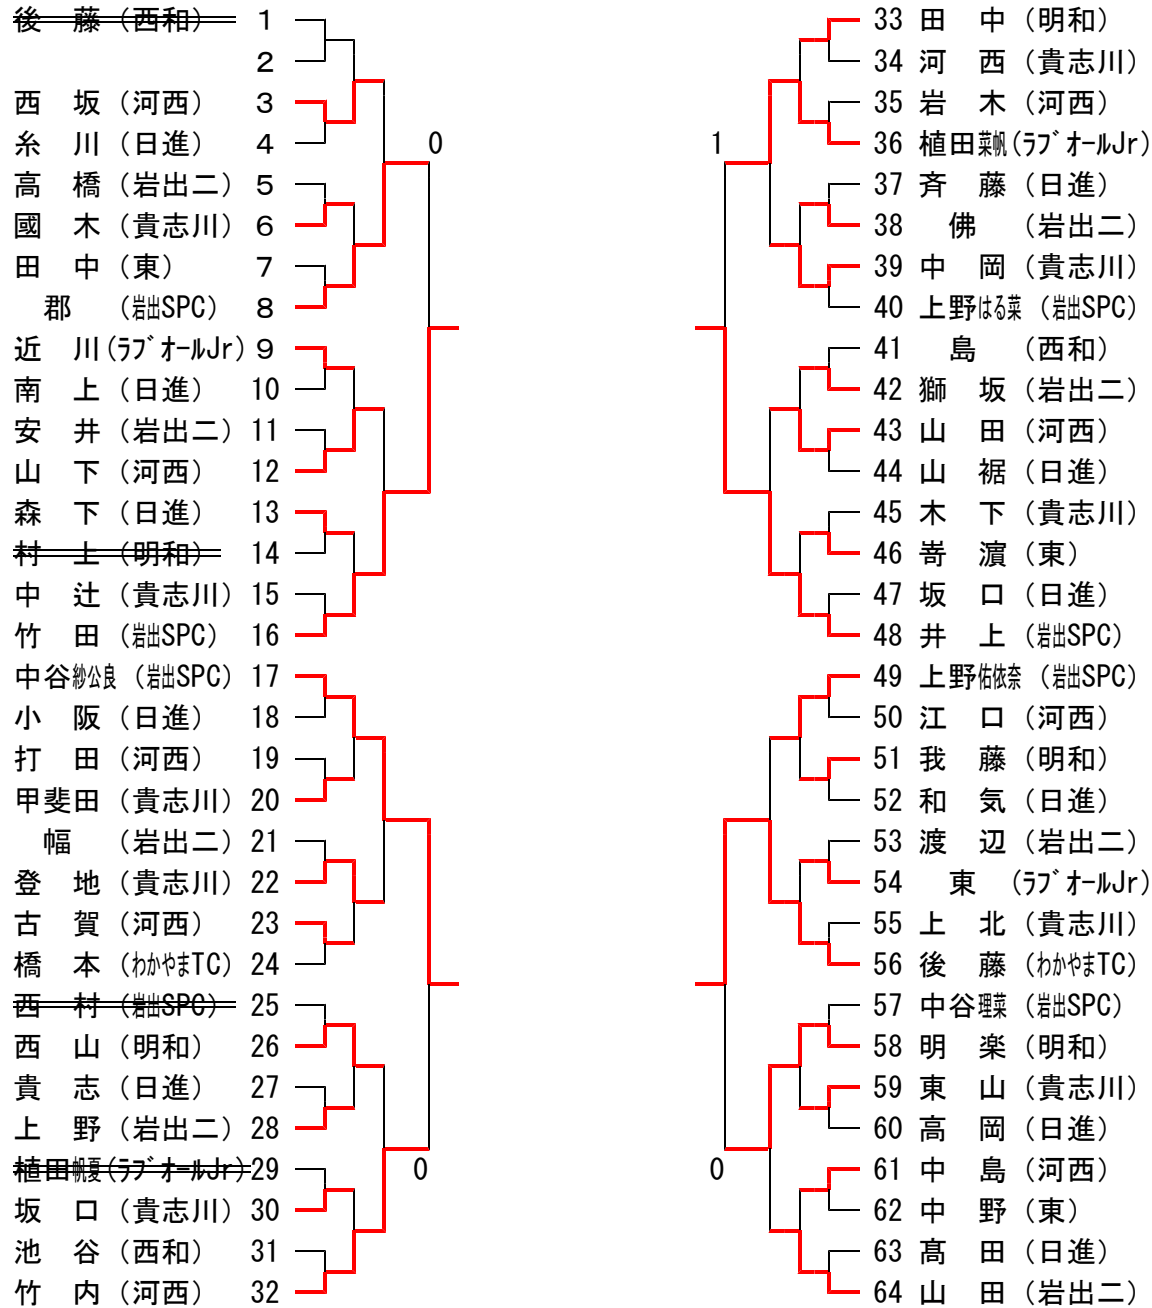

◇ベスト4でリーグ戦を行う。ベスト8（5～8位）もリーグ戦を行う。

第23回オープン和歌山支部長杯

卓球大会

2012.12.8 河南体育館

☆中学生女子シングルス

★決勝リーグ

◎ 1～4位決定戦

	魚津	中野	岡田	遠藤	順位
① 魚津(岩出SPC)		2-3	3-0	2-3	3
② 中野(わかやまTC)	3-2		3-0	3-1	1
③ 岡田(ラブオール)	0-3	0-3		0-3	4
④ 遠藤(岩出SPC)	3-2	1-3	3-0		2

試合順

- 第一試合 ①-④  
②-③
- 第二試合 ①-③  
②-④
- 第三試合 ①-②  
③-④

◎ 5～8位決定戦

	山形	前田	下柳田	岩阪	順位
① 山形(わかやまTC)		2-3	3-0	3-0	6
② 前田(湯浅TTC)	3-2		3-0	3-1	5
③ 下柳田(西和)	0-3	0-3		1-3	8
④ 岩阪(岩出二)	0-3	1-3	3-1		7

試合順

- 第一試合 ①-④  
②-③
- 第二試合 ①-③  
②-④
- 第三試合 ①-②  
③-④

◇ベスト4でリーグ戦を行う。ベスト8(5～8位)もリーグ戦を行う。

第23回オープン和歌山支部長杯

卓球大会

2012.12.8 河南体育館

☆小・中学1年生女子シングルス

★決勝リーグ

◎ 1～4位決定戦

	井上	後藤	中谷	竹田	順位
① 井上 (岩出SPC)	-	2-3	2-3	3-1	3
② 後藤 (わかやまTC)	3-2	-	2-3	3-2	2
③ 中谷 (岩出SPC)	3-2	3-2	-	3-0	1
④ 竹田 (岩出SPC)	1-3	2-3	0-3	-	4