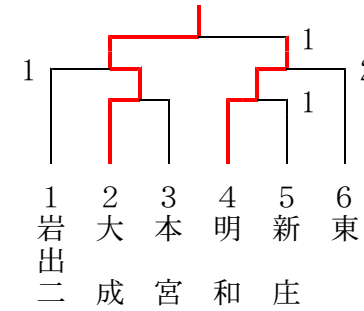

●3～5位+Bチームトーナメント

C（5～6コート）	貴志	早蘇	東		順位
貴志川（那賀）	/	3-1	3-0		1
早蘇（日高）	1-3	/	3-2		2
東（和歌山）	0-3	2-3	/		3
				/	

- ◎練習試合なので、予選リーグは5番までですが、勝敗が決まった後の試合は3セットマッチでお願いします。
- ◎決勝トーナメント及び3～5位+Bチームトーナメントは3点先取でお願いします。
- ◎勝敗が決まったら、リーグ戦の上の方（トーナメントは左側）のチームのキャプテンが本部まで結果を報告して下さい。
- ◎ゴミは持ち帰して下さい。
- ◎昼食時間は特に設けませんので、時間の空いているときに顧問の先生の指示に従って観覧席で食べて下さい。
- ◎7、8コートでBチーム戦を行います。希望のチームは申し出て下さい。
- ◎試合順

☆3校リーグ  
 第①試合 2-3  
 第②試合 1-3  
 第③試合 1-2

☆4校リーグ  
 第①試合 1-4、2-3  
 第②試合 1-3、2-4  
 第③試合 1-2、3-4

# 《第2回和歌山県中学校卓球部強化練習会》 (女子団体) 2012. 2. 18 (土) 河南体育館

◎予選リーグ (9時30分～12時30分)

A (9～11コート)	岩二	湯浅	新庄	日進	順位
岩出二 (那賀)	△	3-0	3-0	3-0	1
湯浅 (有田)	0-3	△	2-3	3-1	3
新庄 (西牟婁)	0-3	3-2	△	3-0	2
日進 (和歌山)	0-3	1-3	0-3	△	4

●決勝トーナメント

B (12～14コート)	東	SPC	本宮	吉備	順位
東 (和歌山)	△	3-2	3-1	3-1	1
岩出SPC (那賀)	2-3	△	2-3	2-3	4
本宮 (西牟婁)	1-3	3-2	△	3-1	2
吉備 (有田)	1-3	3-2	1-3	△	3

●3～5位+Bチームトーナメント

C (15～16コート)	明和	大成	粉河	明大	順位
明和 (和歌山)	△	3-2	3-0	3-0	1
大成 (日高)	2-3	△	3-0	3-0	2
粉河 (那賀)	0-3	0-3	△	3-1	3
明和・大成B	0-3	0-3	1-3	△	4