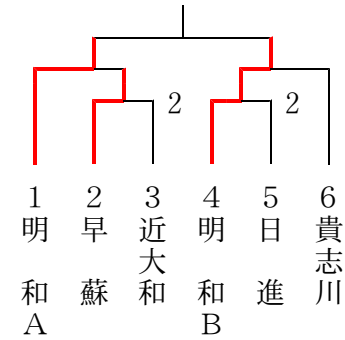

# 《第2回和歌山県中学校卓球部強化練習会》（男子団体） 2012. 2. 18（土） 河南体育館

◎予選リーグ（9時30分～12時30分）

A（4～5コート）	明和	吉備	日進		順位
明和（和歌山）	/	3-0	3-0		1
吉備（有田）	0-3	/	1-3		3
日進（和歌山）	0-3	3-1	/		2
				/	

●決勝トーナメント

B（1～3コート）	新庄	湯浅	近和	明B	順位
新庄（西牟婁）	/	2-3	0-3	1-3	4
湯浅（有田）	3-2	/	2-3	2-3	3
近大和（和歌山）	3-0	3-2	/	1-3	2
明和B（和歌山）	3-1	3-2	3-1	/	1

●3～5位+Bチームトーナメント

C（5～6コート）	貴志	早蘇	東		順位
貴志川（那賀）	/	3-1	3-0		1
早蘇（日高）	1-3	/	3-2		2
東（和歌山）	0-3	2-3	/		3
				/	

- ◎練習試合なので、予選リーグは5番までですが、勝敗が決まった後の試合は3セットマッチでお願いします。
- ◎決勝トーナメント及び3～5位+Bチームトーナメントは3点先取でお願いします。
- ◎勝敗が決まったら、リーグ戦の上の方（トーナメントは左側）のチームのキャプテンが本部まで結果を報告して下さい。
- ◎ゴミは持ち帰して下さい。
- ◎昼食時間は特に設けませんので、時間の空いているときに顧問の先生の指示に従って観覧席で食べて下さい。
- ◎7、8コートでBチーム戦を行います。希望のチームは申し出て下さい。
- ◎試合順