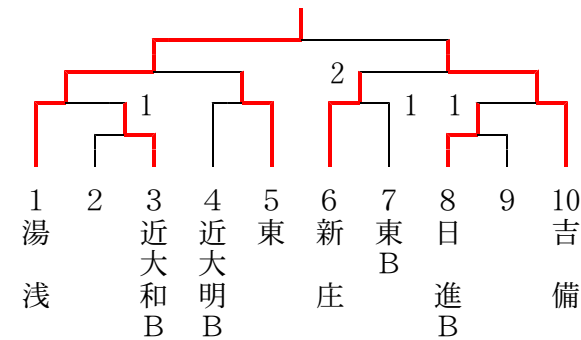

# 《第2回和歌山県中学校卓球部強化練習会》（男子団体） 2012. 2. 18（土） 河南体育館

◎予選リーグ（9時30分～12時30分）

A（4～5コート）	明和	吉備	日進		順位
明和（和歌山）	/	3-0	3-0		1
吉備（有田）	0-3	/	1-3		3
日進（和歌山）	0-3	3-1	/		2
				/	

●決勝トーナメント

B（1～3コート）	新庄	湯浅	近和	明B	順位
新庄（西牟婁）	/	2-3	0-3	1-3	4
湯浅（有田）	3-2	/	2-3	2-3	3
近大和（和歌山）	3-0	3-2	/	1-3	2
明和B（和歌山）	3-1	3-2	3-1	/	1

●3～5位+Bチームトーナメント

C（5～6コート）	貴志	早蘇	東		順位
貴志川（那賀）	/	3-1	3-0		1
早蘇（日高）	1-3	/	3-2		2
東（和歌山）	0-3	2-3	/		3
				/	

- ◎練習試合なので、予選リーグは5番までですが、勝敗が決まった後の試合は3セットマッチでお願いします。
- ◎決勝トーナメント及び3～5位+Bチームトーナメントは3点先取でお願いします。
- ◎勝敗が決まったら、リーグ戦の上の方（トーナメントは左側）のチームのキャプテンが本部まで結果を報告して下さい。
- ◎ゴミは持ち帰して下さい。
- ◎昼食時間は特に設けませんので、時間の空いているときに顧問の先生の指示に従って観覧席で食べて下さい。
- ◎7、8コートでBチーム戦を行います。希望のチームは申し出て下さい。
- ◎試合順

☆3校リーグ  
 第①試合 2-3  
 第②試合 1-3  
 第③試合 1-2

☆4校リーグ  
 第①試合 1-4、2-3  
 第②試合 1-3、2-4  
 第③試合 1-2、3-4