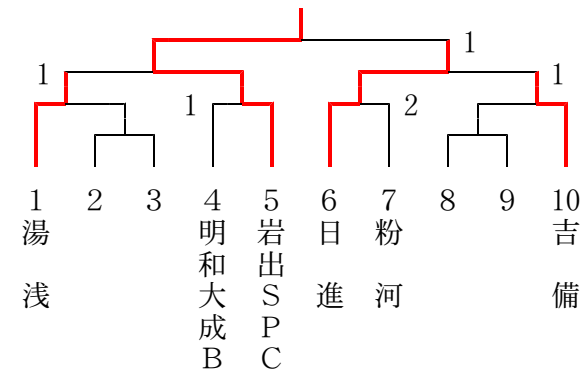

●3～5位+Bチームトーナメント

C（5～6コート）	貴志	早蘇	東		順位
貴志川（那賀）	/	3-1	3-0		1
早蘇（日高）	1-3	/	3-2		2
東（和歌山）	0-3	2-3	/		3
				/	

- ◎練習試合なので、予選リーグは5番までですが、勝敗が決まった後の試合は3セットマッチでお願いします。
- ◎決勝トーナメント及び3～5位+Bチームトーナメントは3点先取でお願いします。
- ◎勝敗が決まったら、リーグ戦の上の方（トーナメントは左側）のチームのキャプテンが本部まで結果を報告して下さい。
- ◎ゴミは持ち帰して下さい。
- ◎昼食時間は特に設けませんので、時間の空いているときに顧問の先生の指示に従って観覧席で食べて下さい。
- ◎7、8コートでBチーム戦を行います。希望のチームは申し出て下さい。
- ◎試合順

☆3校リーグ  
 第①試合 2-3  
 第②試合 1-3  
 第③試合 1-2

☆4校リーグ  
 第①試合 1-4、2-3  
 第②試合 1-3、2-4  
 第③試合 1-2、3-4

# 《第2回和歌山県中学校卓球部強化練習会》 (女子団体) 2012. 2. 18 (土) 河南体育館

◎予選リーグ (9時30分～12時30分)

A (9～11コート)	岩二	湯浅	新庄	日進	順位
岩出二 (那賀)	△	3-0	3-0	3-0	1
湯浅 (有田)	0-3	△	2-3	3-1	3
新庄 (西牟婁)	0-3	3-2	△	3-0	2
日進 (和歌山)	0-3	1-3	0-3	△	4

●決勝トーナメント

B (12～14コート)	東	SPC	本宮	吉備	順位
東 (和歌山)	△	3-2	3-1	3-1	1
岩出SPC (那賀)	2-3	△	2-3	2-3	4
本宮 (西牟婁)	1-3	3-2	△	3-1	2
吉備 (有田)	1-3	3-2	1-3	△	3

●3～5位+Bチームトーナメント

C (15～16コート)	明和	大成	粉河	明大	順位
明和 (和歌山)	△	3-2	3-0	3-0	1
大成 (日高)	2-3	△	3-0	3-0	2
粉河 (那賀)	0-3	0-3	△	3-1	3
明和・大成B	0-3	0-3	1-3	△	4