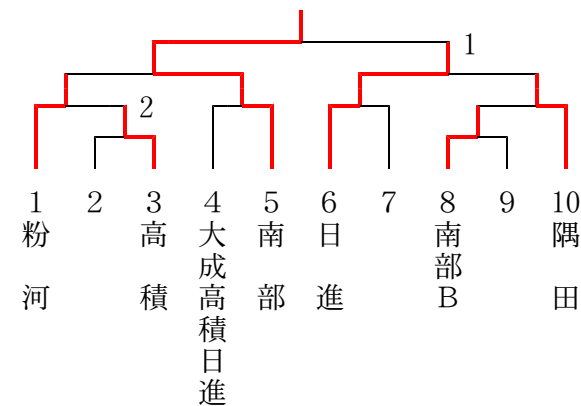

●決勝トーナメント

●3～4位+Bチームトーナメント

- ◎練習試合なので、予選リーグは5番までですが、勝敗が決まった後の試合は3セットマッチをお願いします。
- 決勝トーナメント及び3～4位+Bチームトーナメントは3点先取をお願いします。
- ◎勝敗が決まったら、リーグ戦の上の方(トーナメントは左側)のチームのキャプテンが本部まで結果を報告して下さい。
- ◎ゴミは持ち帰して下さい。
- ◎昼食時間は特に設けませんので、時間の空いているときに顧問の先生の指示に従って観覧席で食べて下さい。
- ◎8、16コートでBチーム戦を行います。希望のチームは申し出て下さい。
- ◎試合順

☆3校リーグ

- 第①試合 2-3
- 第②試合 1-3
- 第③試合 1-2

☆4校リーグ

- 第①試合 1-4、2-3
- 第②試合 1-3、2-4
- 第③試合 1-2、3-4

《第3回和歌山県中学校卓球部強化練習会》（女子団体） 2012.3.3（土） 河南体育館

◎予選リーグ（9時30分～12時30分）

A（9～11コート）	大成	河西	粉河	日進	順位
大成（日高）	—	3-2	3-0	3-1	1
河西（和歌山）	2-3	—	3-0	3-0	2
粉河（那賀）	0-3	0-3	—	3-2	3
日進（和歌山）	1-3	0-3	2-3	—	4

●決勝トーナメント

B（12～14コート）	明和	南部	河B	隅田	順位
明和（和歌山）	—	3-0	3-0	3-0	1
南部（日高）	0-3	—	1-3	0-3	4
河西B（和歌山）	0-3	3-1	—	3-2	2
隅田（伊都）	0-3	3-0	2-3	—	3

●3～5位+Bチームトーナメント

C（15コート）	岩二	東	高積	南B	順位
岩出二（那賀）	—	1-3	3-0	3-0	2
東（和歌山）	3-1	—	3-1	3-1	1
高積（和歌山）	0-3	1-3	—	3-0	3
南部B（日高）	0-3	1-3	0-3	—	4