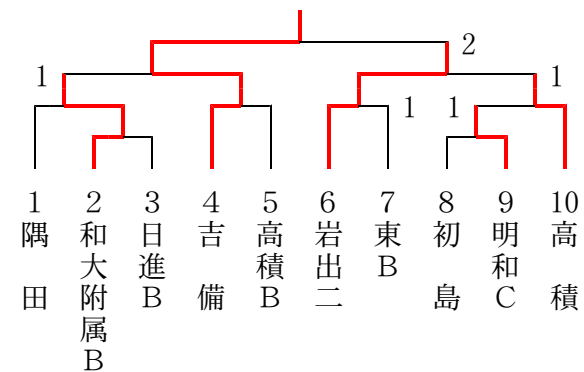

B (4～5コート)	明和	学文	高積	順位
明和 (和歌山)	対角線	3-0	3-0	1
学文路 (伊都)	0-3	対角線	3-1	2
高積 (和歌山)	0-3	1-3	対角線	3

C (5～6コート)	荒川	吉備	明B	順位
荒川 (那賀)	対角線	3-0	0-3	2
吉備 (有田)	0-3	対角線	0-3	3
明和B (和歌山)	3-0	3-0	対角線	1

D (7コート)	岩二	河西	日進	順位
岩出二 (那賀)	対角線	2-3	2-3	
河西 (和歌山)	3-2	対角線	3-2	
日進 (和歌山)	3-2	2-3	対角線	

●決勝トーナメント

●3～4位+Bチームトーナメント

- ◎練習試合なので、予選リーグは5番までですが、勝敗が決まった後の試合は3セットマッチをお願いします。
- 決勝トーナメント及び3～4位+Bチームトーナメントは3点先取をお願いします。
- ◎勝敗が決まったら、リーグ戦の上の方(トーナメントは左側)のチームのキャプテンが本部まで結果を報告して下さい。
- ◎ゴミは持ち帰して下さい。
- ◎昼食時間は特に設けませんので、時間の空いているときに顧問の先生の指示に従って観覧席で食べて下さい。
- ◎8、16コートでBチーム戦を行います。希望のチームは申し出て下さい。
- ◎試合順