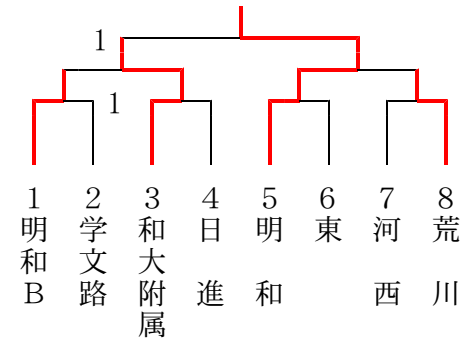

《第3回和歌山県中学校卓球部強化練習会》 (男子団体) 2012. 3. 3 (土) 河南体育館

◎予選リーグ (9時30分～12時30分)

A (1～3コート)	和附	隅田	初島	東	順位
和大附属 (和歌山)	対角線	3-0	3-0	3-0	1
隅田 (伊都)	0-3	対角線	3-1	0-3	3
初島 (有田)	0-3	1-3	対角線	1-3	4
東 (和歌山)	0-3	3-0	3-1	対角線	2

B (4～5コート)	明和	学文	高積	順位
明和 (和歌山)	対角線	3-0	3-0	1
学文路 (伊都)	0-3	対角線	3-1	2
高積 (和歌山)	0-3	1-3	対角線	3

C (5～6コート)	荒川	吉備	明B	順位
荒川 (那賀)	対角線	3-0	0-3	2
吉備 (有田)	0-3	対角線	0-3	3
明和B (和歌山)	3-0	3-0	対角線	1

D (7コート)	岩二	河西	日進	順位
岩出二 (那賀)	対角線	2-3	2-3	
河西 (和歌山)	3-2	対角線	3-2	
日進 (和歌山)	3-2	2-3	対角線	

●決勝トーナメント

●3～4位+Bチームトーナメント

- ◎練習試合なので、予選リーグは5番までですが、勝敗が決まった後の試合は3セットマッチをお願いします。
- 決勝トーナメント及び3～4位+Bチームトーナメントは3点先取をお願いします。
- ◎勝敗が決まったら、リーグ戦の上の方(トーナメントは左側)のチームのキャプテンが本部まで結果を報告して下さい。
- ◎ゴミは持ち帰して下さい。
- ◎昼食時間は特に設けませんので、時間の空いているときに顧問の先生の指示に従って観覧席で食べて下さい。
- ◎8、16コートでBチーム戦を行います。希望のチームは申し出て下さい。
- ◎試合順