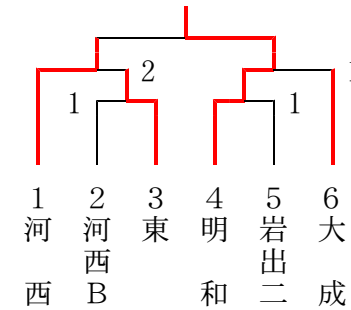

●決勝トーナメント

●3～4位+Bチームトーナメント

- ◎練習試合なので、予選リーグは5番までですが、勝敗が決まった後の試合は3セットマッチをお願いします。
- 決勝トーナメント及び3～4位+Bチームトーナメントは3点先取をお願いします。
- ◎勝敗が決まったら、リーグ戦の上の方(トーナメントは左側)のチームのキャプテンが本部まで結果を報告して下さい。
- ◎ゴミは持ち帰して下さい。
- ◎昼食時間は特に設けませんので、時間の空いているときに顧問の先生の指示に従って観覧席で食べて下さい。
- ◎8、16コートでBチーム戦を行います。希望のチームは申し出て下さい。
- ◎試合順

☆3校リーグ

- 第①試合 2-3
- 第②試合 1-3
- 第③試合 1-2

☆4校リーグ

- 第①試合 1-4、2-3
- 第②試合 1-3、2-4
- 第③試合 1-2、3-4

《第3回和歌山県中学校卓球部強化練習会》（女子団体） 2012.3.3（土） 河南体育館

◎予選リーグ（9時30分～12時30分）

A（9～11コート）	大成	河西	粉河	日進	順位
大成（日高）	—	3-2	3-0	3-1	1
河西（和歌山）	2-3	—	3-0	3-0	2
粉河（那賀）	0-3	0-3	—	3-2	3
日進（和歌山）	1-3	0-3	2-3	—	4

●決勝トーナメント

B（12～14コート）	明和	南部	河B	隅田	順位
明和（和歌山）	—	3-0	3-0	3-0	1
南部（日高）	0-3	—	1-3	0-3	4
河西B（和歌山）	0-3	3-1	—	3-2	2
隅田（伊都）	0-3	3-0	2-3	—	3

●3～5位+Bチームトーナメント

C（15コート）	岩二	東	高積	南B	順位
岩出二（那賀）	—	1-3	3-0	3-0	2
東（和歌山）	3-1	—	3-1	3-1	1
高積（和歌山）	0-3	1-3	—	3-0	3
南部B（日高）	0-3	1-3	0-3	—	4