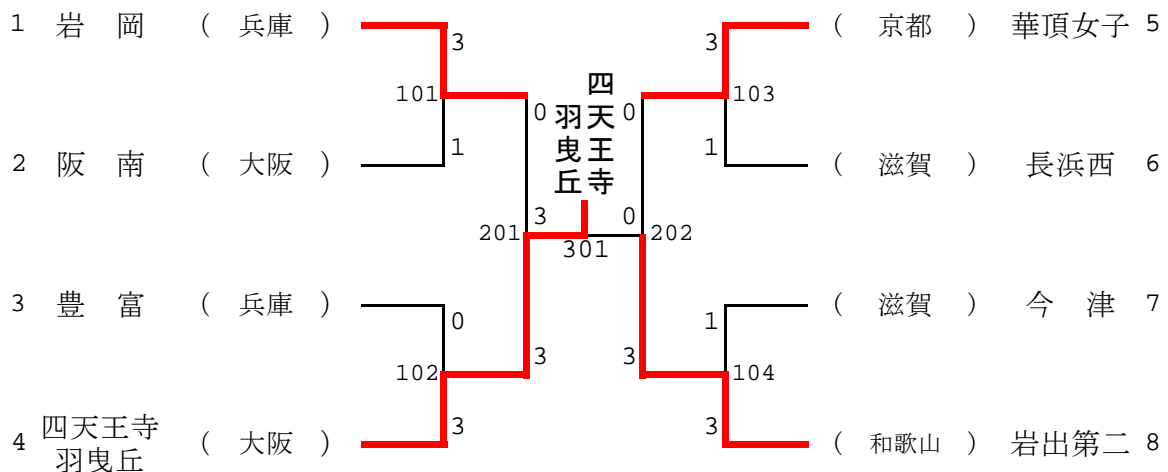

女子団体

予選リーグ

A リーグ	岩岡	長浜西	男山第二	勝敗	順位
岩岡 (兵庫)		3 - 0	3 - 2	2 - 0	1
長浜西 (滋賀)	0 - 3		3 - 2	1 - 1	2
男山第二 (京都)	2 - 3	2 - 3		0 - 2	3

B リーグ	今津	上秋津	四天王寺 羽曳丘	勝敗	順位
今津 (滋賀)		3 - 1	0 - 3	1 - 1	2
上秋津 (和歌山)	1 - 3		0 - 3	0 - 2	3
四天王寺 羽曳丘 (大阪)	3 - 0	3 - 0		2 - 0	1

C リーグ	平群	豊富	華頂女子	勝敗	順位
平群 (奈良)		2 - 3	0 - 3	0 - 2	3
豊富 (兵庫)	3 - 2		2 - 3	1 - 1	2
華頂女子 (京都)	3 - 0	3 - 2		2 - 0	1

D リーグ	岩出第二	阪南	三郷	勝敗	順位
岩出第二 (和歌山)		3 - 2	3 - 2	2 - 0	1
阪南 (大阪)	2 - 3		3 - 1	1 - 1	2
三郷 (奈良)	2 - 3	1 - 3		0 - 2	3

◎第1試合 勝敗表の下2チームが対戦

◎第2試合 第1試合の敗者と残りのチームが対戦

決勝トーナメント