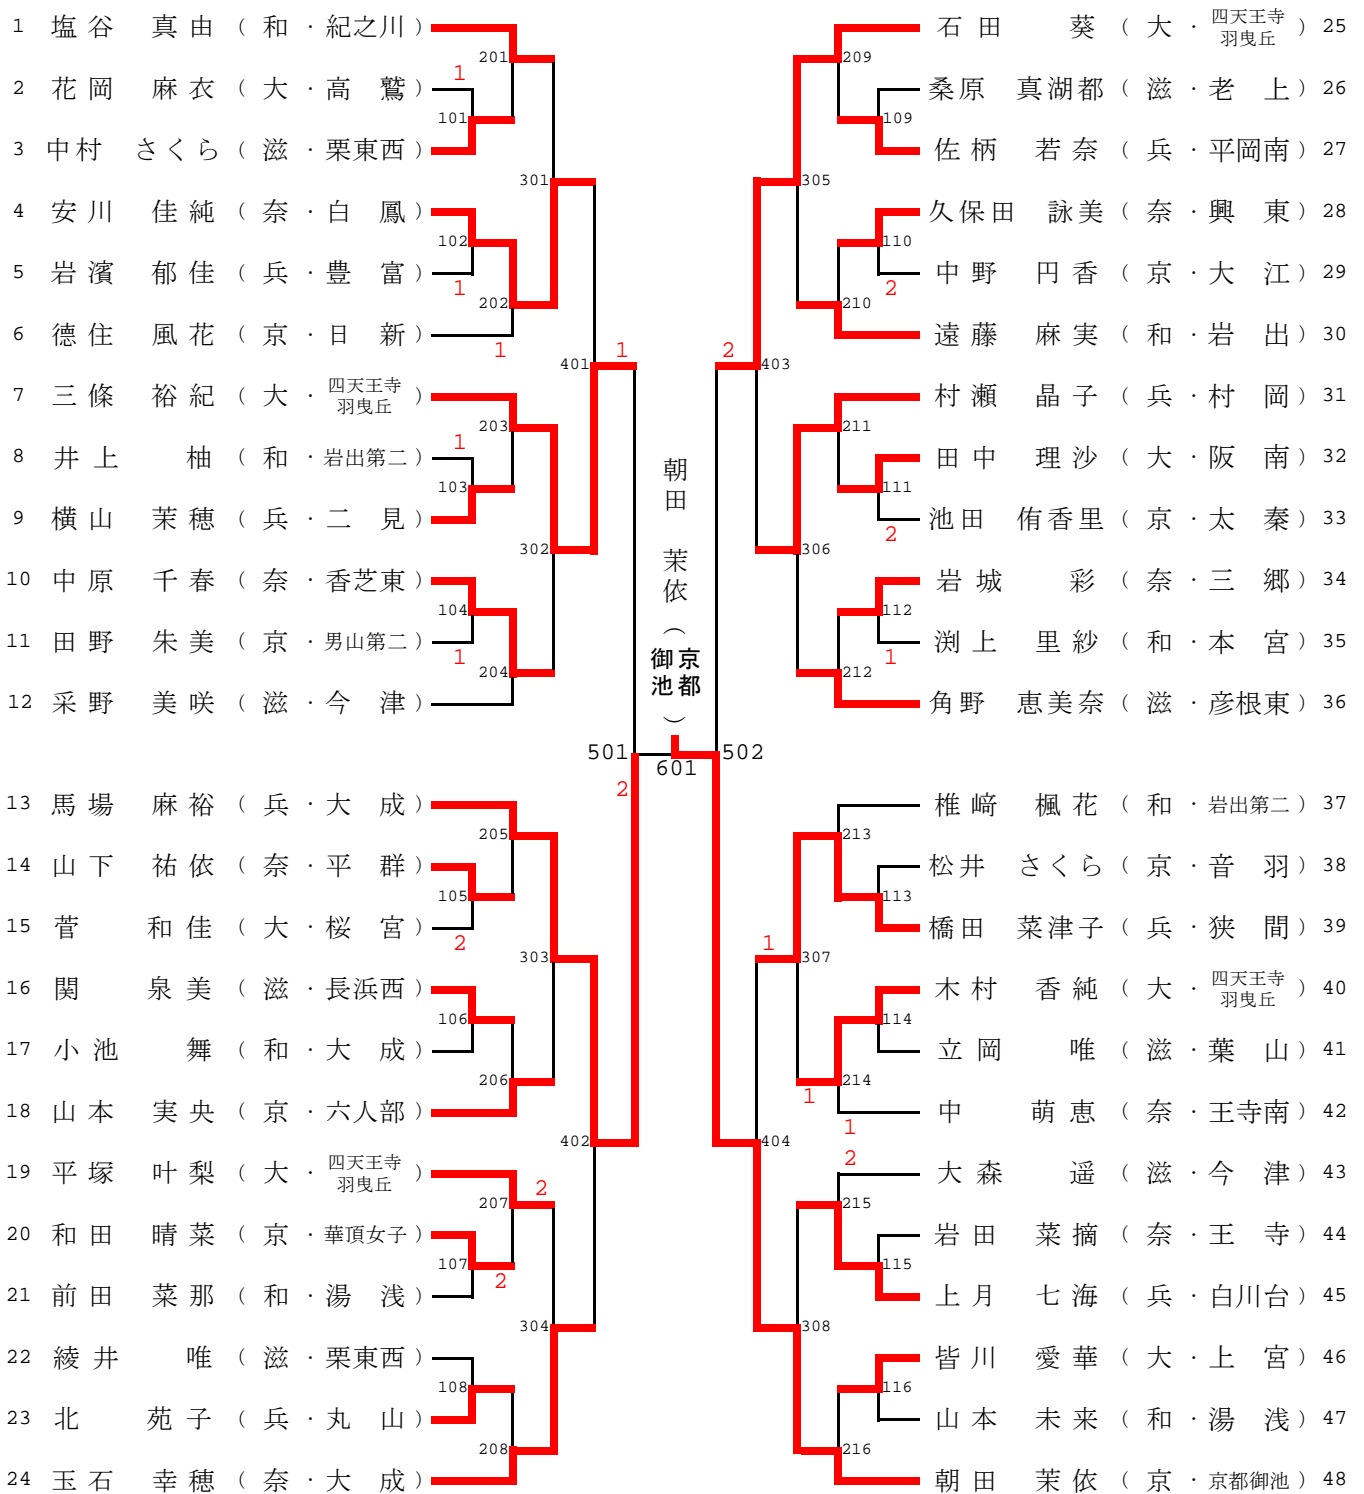

◎第1試合 勝敗表の下2チームが対戦

◎第2試合 第1試合の敗者と残りのチームが対戦

決勝トーナメント

女子団体

予選リーグ

A リーグ	岩岡	長浜西	男山第二	勝敗	順位
岩岡 (兵庫)		3 - 0	3 - 2	2 - 0	1
長浜西 (滋賀)	0 - 3		3 - 2	1 - 1	2
男山第二 (京都)	2 - 3	2 - 3		0 - 2	3

B リーグ	今津	上秋津	四天王寺 羽曳丘	勝敗	順位
今津 (滋賀)		3 - 1	0 - 3	1 - 1	2
上秋津 (和歌山)	1 - 3		0 - 3	0 - 2	3
四天王寺 羽曳丘 (大阪)	3 - 0	3 - 0		2 - 0	1

C リーグ	平群	豊富	華頂女子	勝敗	順位
平群 (奈良)		2 - 3	0 - 3	0 - 2	3
豊富 (兵庫)	3 - 2		2 - 3	1 - 1	2
華頂女子 (京都)	3 - 0	3 - 2		2 - 0	1

D リーグ	岩出第二	阪南	三郷	勝敗	順位
岩出第二 (和歌山)		3 - 2	3 - 2	2 - 0	1
阪南 (大阪)	2 - 3		3 - 1	1 - 1	2
三郷 (奈良)	2 - 3	1 - 3		0 - 2	3

◎第1試合 勝敗表の下2チームが対戦

◎第2試合 第1試合の敗者と残りのチームが対戦

決勝トーナメント

女子シングルス

敗者復活戦 (全国大会出場権決定戦)

男子団体

決勝トーナメント

女子団体

決勝トーナメント