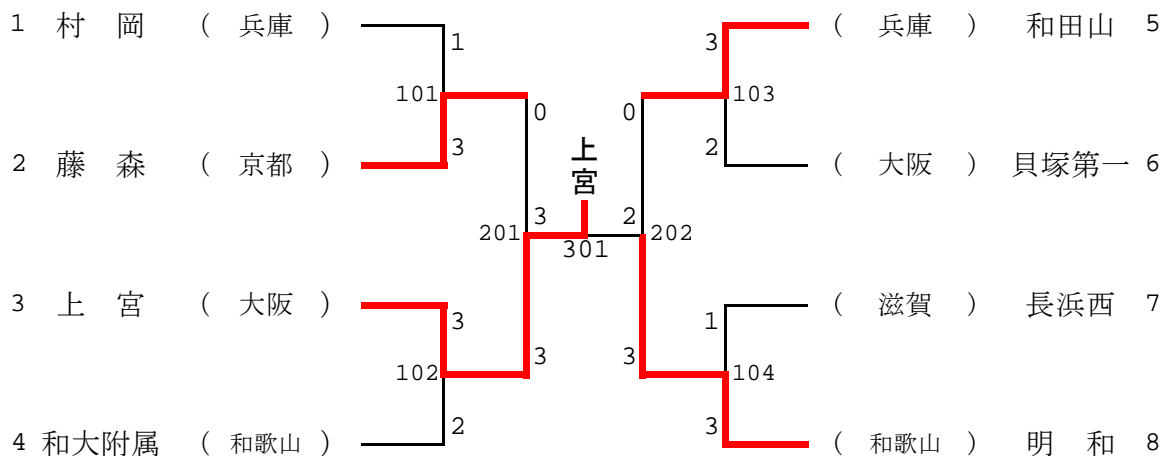

男子団体

予選リーグ

A リーグ	木幡	和大附属	貝塚第一	勝敗	順位
木幡 (京都)		1 - 3	1 - 3	0 - 2	3
和大附属 (和歌山)	3 - 1		3 - 1	2 - 0	1
貝塚第一 (大阪)	3 - 1	1 - 3		1 - 1	2

B リーグ	上宮	和田山	香芝北	勝敗	順位
上宮 (大阪)		1 - 3	3 - 2	1 - 1	2
和田山 (兵庫)	3 - 1		3 - 2	2 - 0	1
香芝北 (奈良)	2 - 3	2 - 3		0 - 2	3

C リーグ	村岡	奈良学園	長浜西	勝敗	順位
村岡 (兵庫)		3 - 1	3 - 2	2 - 0	1
奈良学園 (奈良)	1 - 3		1 - 3	0 - 2	3
長浜西 (滋賀)	2 - 3	3 - 1		1 - 1	2

D リーグ	明和	近江兄弟社	藤森	勝敗	順位
明和 (和歌山)		3 - 0	3 - 0	2 - 0	1
近江兄弟社 (滋賀)	0 - 3		0 - 3	0 - 2	3
藤森 (京都)	0 - 3	3 - 0		1 - 1	2

◎第1試合 勝敗表の下2チームが対戦

◎第2試合 第1試合の敗者と残りのチームが対戦

決勝トーナメント