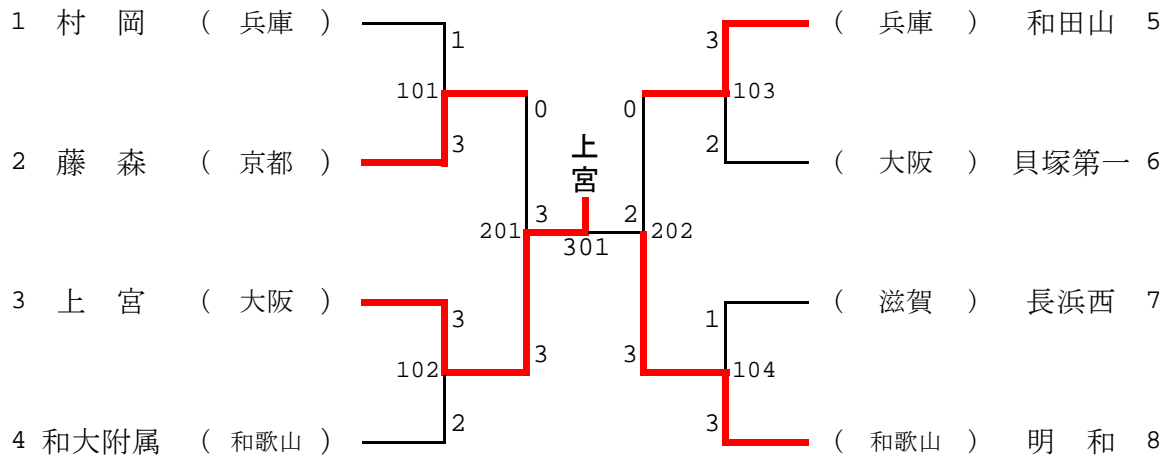

◎第1試合 勝敗表の下2チームが対戦

◎第2試合 第1試合の敗者と残りのチームが対戦

決勝トーナメント

女子シングルス

敗者復活戦 (全国大会出場権決定戦)

男子団体

決勝トーナメント

女子団体

決勝トーナメント