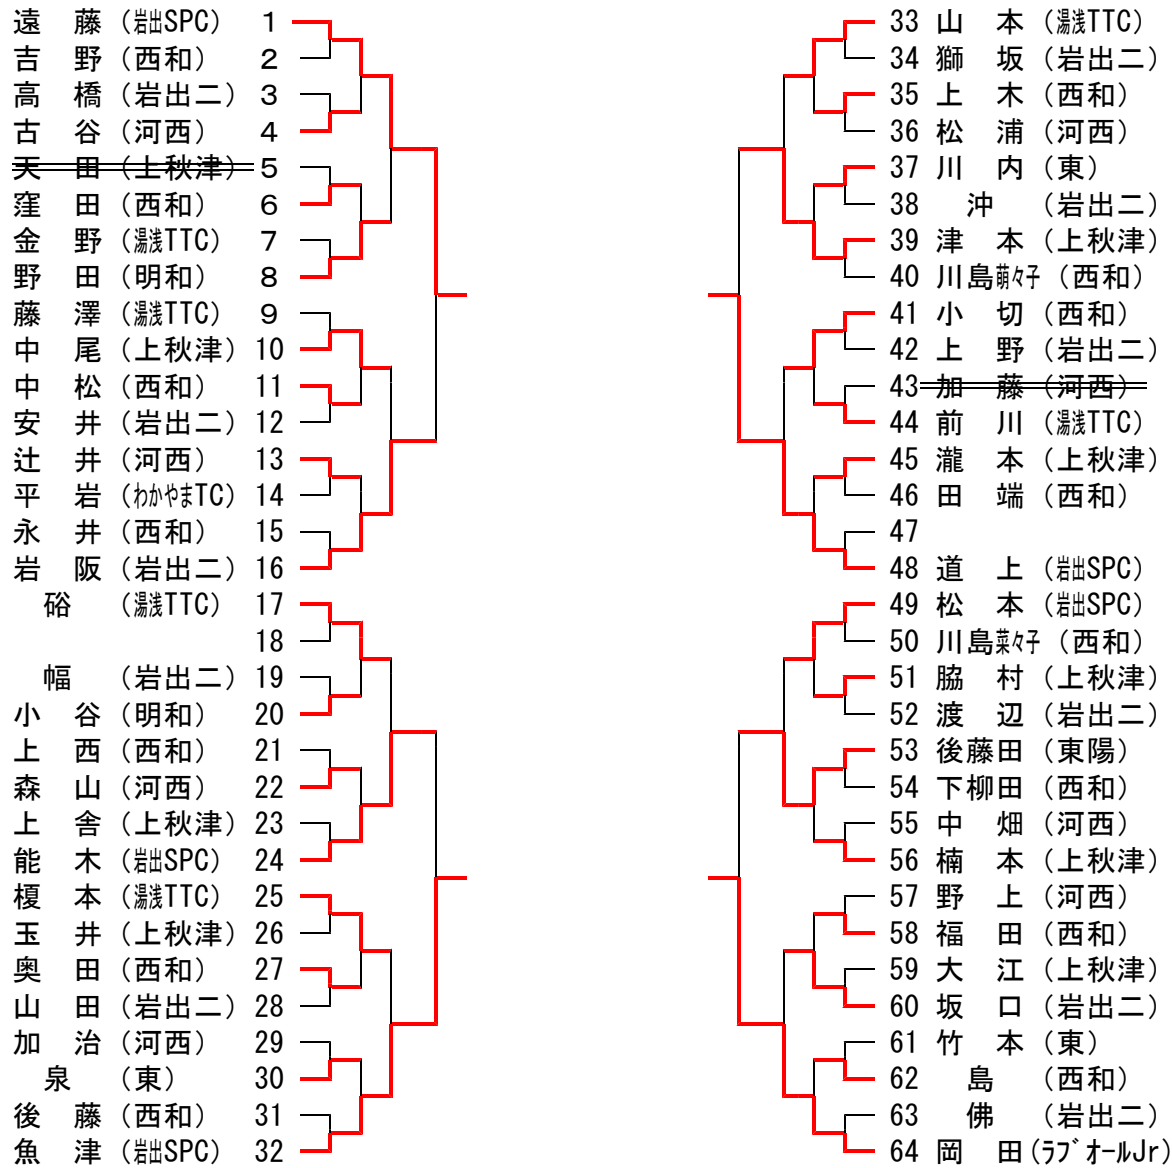

第51回近畿卓球選手権大会

県予選会

2012.8.16 県立体育館

★カデット女子シングルス

★決勝リーグ

◎ 1～4位決定戦

	岡田	魚津	遠藤	道上	順位
① 岡田 (ワブオール)		1-3	0-3	3-2	3
② 魚津 (岩出SPC)	3-1		2-3	3-2	2
③ 遠藤 (岩出SPC)	3-0	3-2		3-0	1
④ 道上 (岩出SPC)	2-3	2-3	0-3		4

試合順

- 第一試合 ①-④  
②-③
- 第二試合 ①-③  
②-④
- 第三試合 ①-②  
③-④

◎ 5～8位決定戦

	岩阪	能木	津本	後藤田	順位
① 岩阪 (岩出二)		3-1	3-0	0-3	6
② 能木 (岩出SPC)	1-3		3-0	0-3	7
③ 津本 (上秋津)	0-3	0-3		1-3	8
④ 後藤田 (東陽)	3-0	3-0	3-1		5

試合順

- 第一試合 ①-④  
②-③
- 第二試合 ①-③  
②-④
- 第三試合 ①-②  
③-④

◇ベスト4でリーグ戦を行う。ベスト8 (5～8位) もリーグ戦を行う。