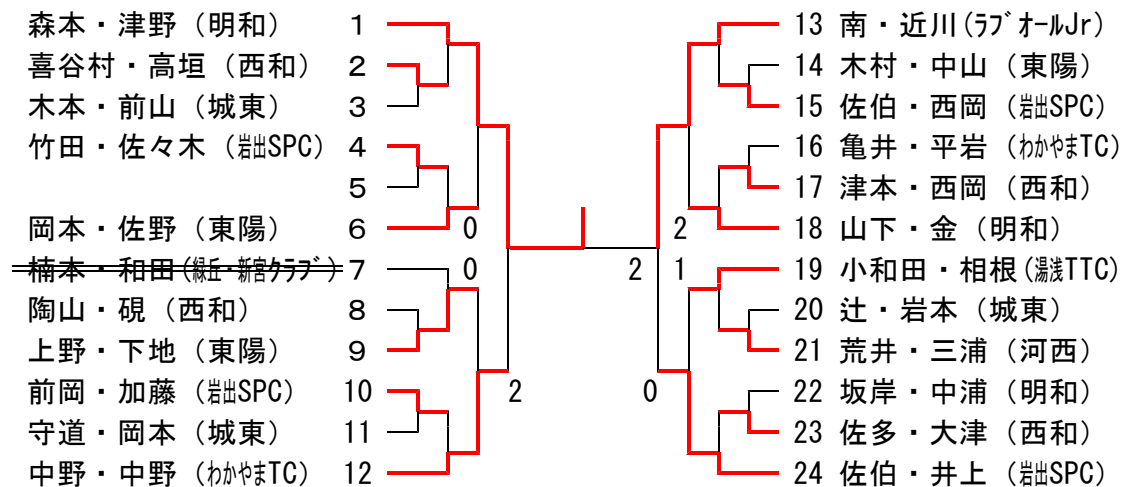

	中畑	松本	岩阪	下柳田	順位
① 中畑 (河西)	-	0-3	0-3	2-3	8
② 松本 (岩出二)	3-0	-	1-3	3-0	6
③ 岩阪 (岩出二)	3-0	3-1	-	3-0	5
④ 下柳田 (西和)	3-2	0-3	0-3	-	7

試合順
第一試合 ①-④
②-③
第二試合 ①-③
②-④
第三試合 ①-②
③-④

◇ベスト4でリーグ戦を行う。ベスト8 (5～8位) もリーグ戦を行う。

☆13才以下女子シングルス

★決勝リーグ

◎1～4位決定戦

	中野	魚津	岡田	後藤田	順位
① 中野 (わかやまTC)	-	3-1	3-0	3-0	1
② 魚津 (岩出SPC)	1-3	-	3-2	3-1	2
③ 岡田 (ラブオール)	0-3	2-3	-	0-3	4
④ 後藤田 (東陽)	0-3	1-3	3-0	-	3

試合順
第一試合 ①-④
②-③
第二試合 ①-③
②-④
第三試合 ①-②
③-④

◎5～8位決定戦

	後藤	能木	中谷	山形	順位
① 後藤 (わかやまTC)	-	3-2	0-3	1-3	6
② 能木 (岩出SPC)	2-3	-	1-3	2-3	7
③ 中谷 (岩出SPC)	3-0	3-1	-	1-3	
④ 山形 (わかやまTC)	3-1	3-2	3-1	-	5

試合順
第一試合 ①-④
②-③
第二試合 ①-③
②-④
第三試合 ①-②
③-④

◇ベスト4でリーグ戦を行う。ベスト8 (5～8位) もリーグ戦を行う。

平成24年度全日本卓球選手権大会
カデットの部・県予選会 (2012.9.1 市民体育館)

☆男子ダブルス

★女子ダブルス