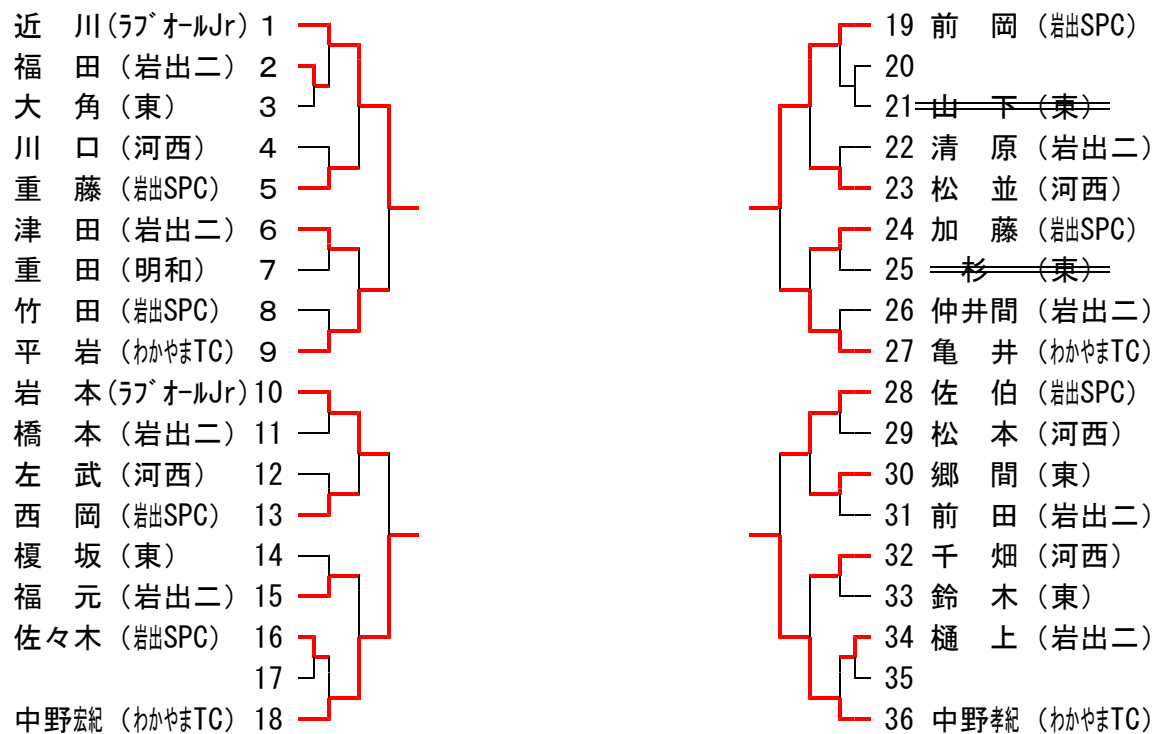

★13歳以下男子シングルス

★決勝リーグ

◎1～4位決定戦

	中野	中野	近川	前岡	順位
① 中野宏紀(わかTC)		0-3	2-3	1-3	4
② 中野孝紀(わかTC)	3-0		3-0	3-0	1
③ 近川(ラブオール)	3-2	0-3		3-1	2
④ 前岡(岩出SPC)	3-1	0-3	1-3		3

試合順
第一試合 ①-④
②-③
第二試合 ①-③
②-④
第三試合 ①-②
③-④

◎5～8位決定戦

	平岩	岩本	亀井	佐伯	
① 平岩(わかTC)		0-3	0-3	0-3	8
② 岩本(ラブオール)	3-0		2-3	3-2	6
③ 亀井(わかTC)	3-0	3-2		0-3	7
④ 佐伯(岩出SPC)	3-0	2-3	3-0		5

試合順
第一試合 ①-④
②-③
第二試合 ①-③
②-④
第三試合 ①-②
③-④

◇ベスト4でリーグ戦を行う。ベスト8(5～8位)もリーグ戦を行う。