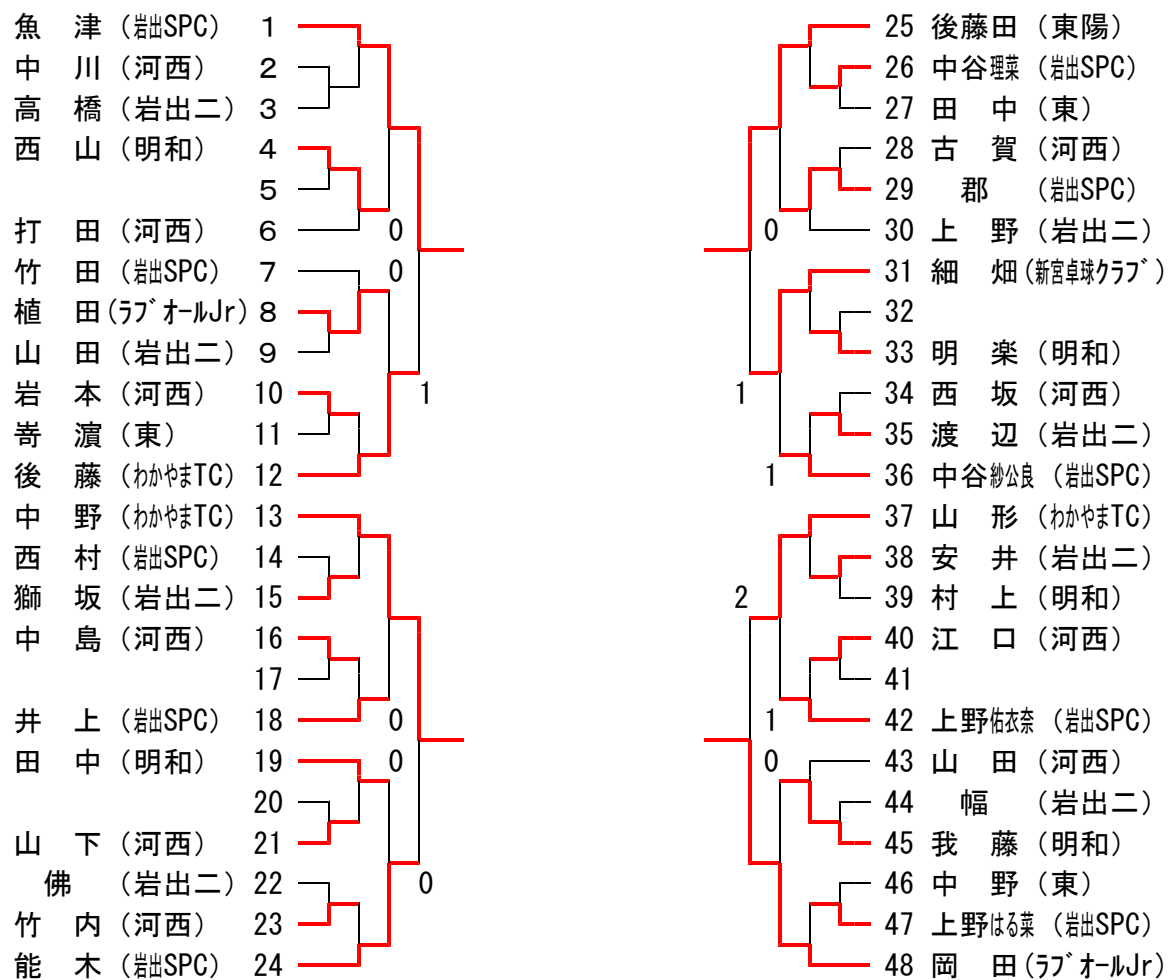

☆13才以下女子シングルス

★決勝リーグ

◎1～4位決定戦

	中野	魚津	岡田	後藤田	順位
① 中野 (わかやまTC)	-	3-1	3-0	3-0	1
② 魚津 (岩出SPC)	1-3	-	3-2	3-1	2
③ 岡田 (ラブオール)	0-3	2-3	-	0-3	4
④ 後藤田 (東陽)	0-3	1-3	3-0	-	3

試合順
第一試合 ①-④
②-③
第二試合 ①-③
②-④
第三試合 ①-②
③-④

◎5～8位決定戦

	後藤	能木	中谷	山形	順位
① 後藤 (わかやまTC)	-	3-2	0-3	1-3	6
② 能木 (岩出SPC)	2-3	-	1-3	2-3	7
③ 中谷 (岩出SPC)	3-0	3-1	-	1-3	
④ 山形 (わかやまTC)	3-1	3-2	3-1	-	5

試合順
第一試合 ①-④
②-③
第二試合 ①-③
②-④
第三試合 ①-②
③-④

◇ベスト4でリーグ戦を行う。ベスト8 (5～8位) もリーグ戦を行う。