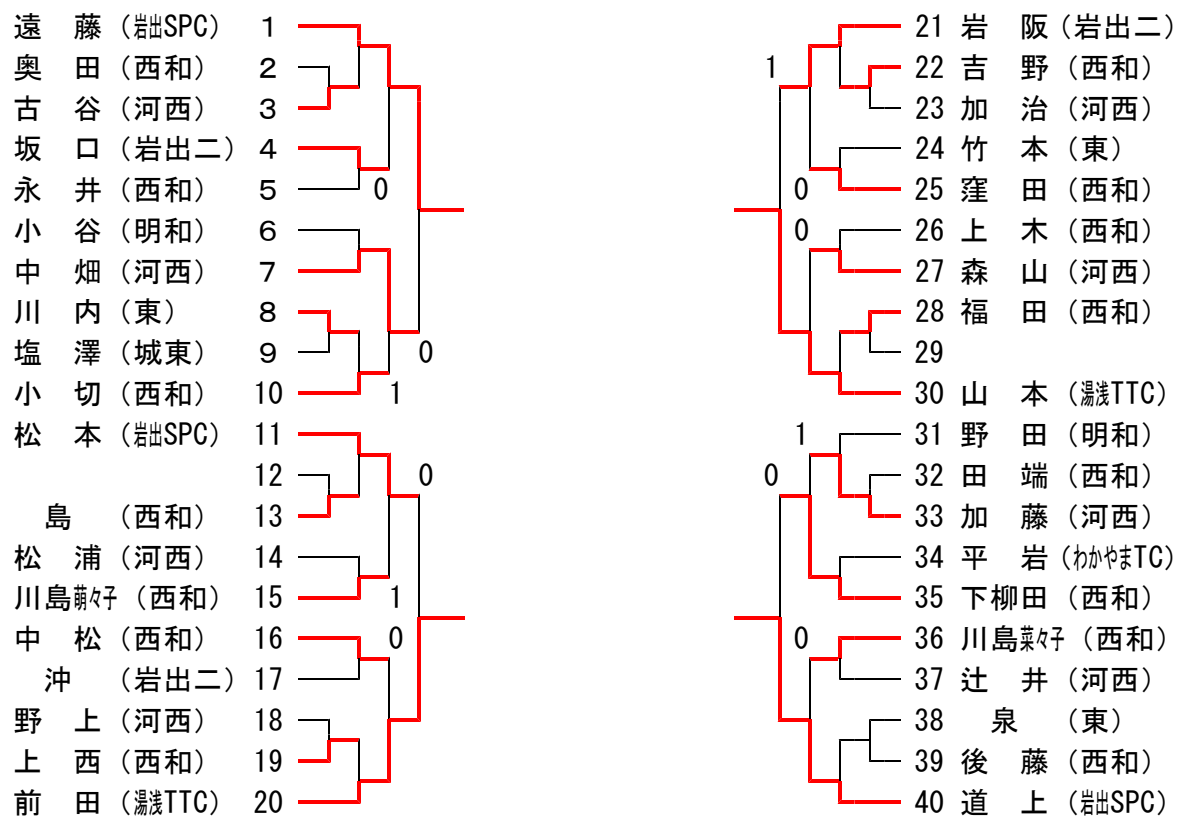

☆14才以下女子シングルス

★決勝リーグ

◎1～4位決定戦

	前田	道上	山本	遠藤	順位
① 前田 (瀬TTC)	-	2-3	3-0	3-1	2
② 道上 (岩出二)	3-2	-	3-1	1-3	1
③ 山本 (瀬TTC)	0-3	1-3	-	3-0	3
④ 遠藤 (岩出二)	1-3	3-1	0-3	-	4

試合順
第一試合 ①-④
②-③
第二試合 ①-③
②-④
第三試合 ①-②
③-④

◎5～8位決定戦

	中畑	松本	岩阪	下柳田	順位
① 中畑 (河西)	-	0-3	0-3	2-3	8
② 松本 (岩出二)	3-0	-	1-3	3-0	6
③ 岩阪 (岩出二)	3-0	3-1	-	3-0	5
④ 下柳田 (西和)	3-2	0-3	0-3	-	7

試合順
第一試合 ①-④
②-③
第二試合 ①-③
②-④
第三試合 ①-②
③-④

◇ベスト4でリーグ戦を行う。ベスト8 (5～8位) もリーグ戦を行う。