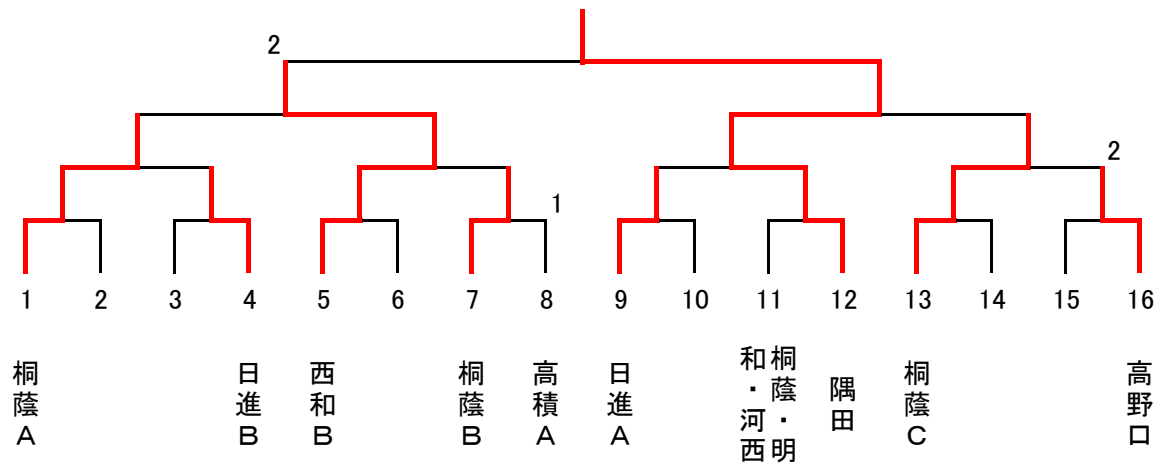

B (11・12コート)		上秋津	西和	高積	順位
上秋津 (西牟婁)			1-3	3-0	2
西和 (和歌山)	3-1			3-0	1
高積 (和歌山)	0-3	0-3			3

C (13・14コート)		湯浅	東	日進	順位
湯浅 (有田)			3-0	3-0	1
東 (和歌山)	0-3			3-0	2
日進 (和歌山)	0-3	0-3			3

D (14・15コート)		岩出SPC	河西	高野口	順位
岩出SPC (那賀)			3-1	3-0	1
河西 (和歌山)	1-3			3-0	2
高野口 (伊都)	0-3	0-3			3

◆決勝トーナメント(12時30分～16時45分)

○ 1・2位トーナメント

○ 3・4位+Bチームトーナメント

◎ 予選リーグ、決勝トーナメントとも3点先取で行います。(Bチーム戦は、別途連絡します。)

ただし、予選リーグで3校リーグの場合のみ、勝敗が決まった後の試合は2ゲームの交流試合を行ってください。

◎ 勝敗が決まったら、リーグ戦の上の方(トーナメントは左側)のチームのキャプテンが、本部席まで結果を報告して下さい。