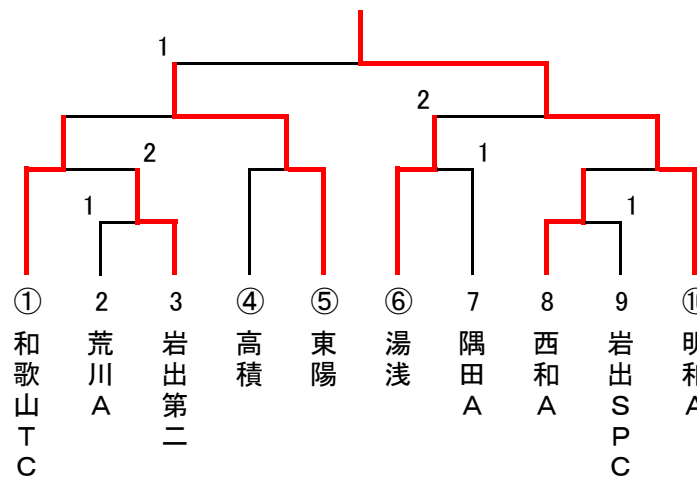

# 【第6回和歌山県中学校卓球部強化練習会】(男子団体)

2012. 9. 8 和歌山市立河南総合体育館

◇予選リーグ(9時30分～12時30分)

A ( 1・ 2コート)	明和	荒川	河西	美里	順位
明和 (和歌山)	—	3-0	3-0	3-0	1
荒川 (那賀)	0-3	—	3-0	3-0	2
河西 (和歌山)	0-3	0-3	—	1-3	4
美里 (海草)	0-3	0-3	3-1	—	3

B ( 3・ 4コート)	岩出第二	上秋津	東	高積	順位
岩出第二 (那賀)	—	3-0	3-2	2-3	2
上秋津 (西牟婁)	0-3	—	1-3	1-3	4
東 (和歌山)	2-3	3-1	—	1-3	3
高積 (和歌山)	3-2	3-1	3-1	—	1

C ( 5コート)	東陽	岩出SPC	日進	順位
東陽 (西牟婁)	—	3-0	3-0	1
岩出SPC (那賀)	0-3	—	3-1	2
日進 (和歌山)	0-3	1-3	—	3

D ( 6コート)	湯浅	西和	打田	順位
湯浅 (有田)	—	3-1	3-1	1
西和 (和歌山)	1-3	—	3-1	2
打田 (那賀)	1-3	1-3	—	3

E ( 7コート)	わかやまTC	隅田	那賀	順位
わかやまTC (和歌山)	—	3-2	3-2	1
隅田 (伊都)	2-3	—	3-1	2
那賀 (那賀)	2-3	1-3	—	3

◆決勝トーナメント(12時30分～16時45分)

○ 1・2位トーナメント

○ 3・4位+Bチームトーナメント

◎ 予選リーグ、決勝トーナメントとも3点先取で行います。(Bチーム戦は、別途連絡します。)

ただし、予選リーグで3校リーグの場合のみ、勝敗が決まった後の試合は2ゲームの交流試合を行ってください。

◎ 勝敗が決まったら、リーグ戦の上の方(トーナメントは左側)のチームのキャプテンが、本部席まで結果を報告して下さい。