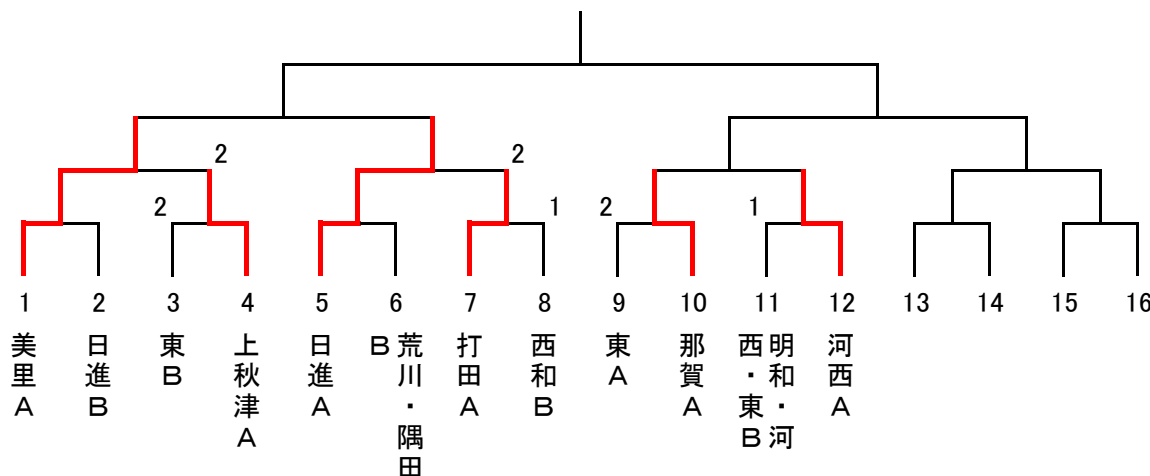

C ( 5コート)	東陽	岩出SPC	日進	順位
東陽 (西牟婁)	—	3-0	3-0	1
岩出SPC (那賀)	0-3	—	3-1	2
日進 (和歌山)	0-3	1-3	—	3

D ( 6コート)	湯浅	西和	打田	順位
湯浅 (有田)	—	3-1	3-1	1
西和 (和歌山)	1-3	—	3-1	2
打田 (那賀)	1-3	1-3	—	3

E ( 7コート)	わかやまTC	隅田	那賀	順位
わかやまTC (和歌山)	—	3-2	3-2	1
隅田 (伊都)	2-3	—	3-1	2
那賀 (那賀)	2-3	1-3	—	3

◆決勝トーナメント(12時30分～16時45分)

○ 1・2位トーナメント

○ 3・4位+Bチームトーナメント

◎ 予選リーグ、決勝トーナメントとも3点先取で行います。(Bチーム戦は、別途連絡します。)

ただし、予選リーグで3校リーグの場合のみ、勝敗が決まった後の試合は2ゲームの交流試合を行ってください。

◎ 勝敗が決まったら、リーグ戦の上の方(トーナメントは左側)のチームのキャプテンが、本部席まで結果を報告して下さい。