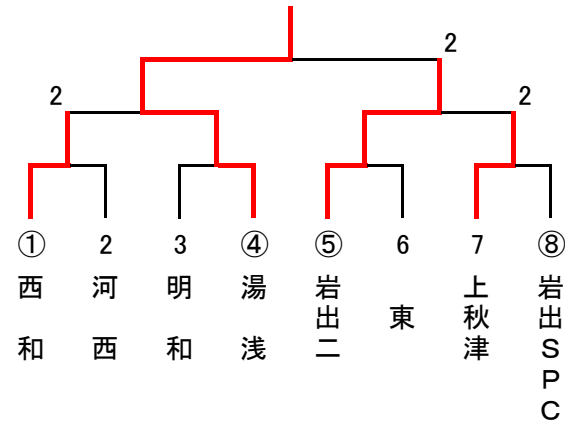

【第6回和歌山県中学校卓球部強化練習会】(女子団体)

2012. 9. 8 和歌山市立河南総合体育館

◇予選リーグ(9時30分～12時30分)

A (9・10コート)		岩出第二	隅田	明和	桐蔭	順位
岩出第二 (那賀)			3-1	3-1	3-0	1
隅田 (伊都)	1-3			0-3	1-3	4
明和 (和歌山)	1-3	3-0			3-0	2
桐蔭 (和歌山)	0-3	3-1	0-3			3

B (11・12コート)		上秋津	西和	高積	順位
上秋津 (西牟婁)			1-3	3-0	2
西和 (和歌山)	3-1			3-0	1
高積 (和歌山)	0-3	0-3			3

C (13・14コート)		湯浅	東	日進	順位
湯浅 (有田)			3-0	3-0	1
東 (和歌山)	0-3			3-0	2
日進 (和歌山)	0-3	0-3			3

D (14・15コート)		岩出SPC	河西	高野口	順位
岩出SPC (那賀)			3-1	3-0	1
河西 (和歌山)	1-3			3-0	2
高野口 (伊都)	0-3	0-3			3

◆決勝トーナメント(12時30分～16時45分)

○ 1・2位トーナメント

○ 3・4位+Bチームトーナメント