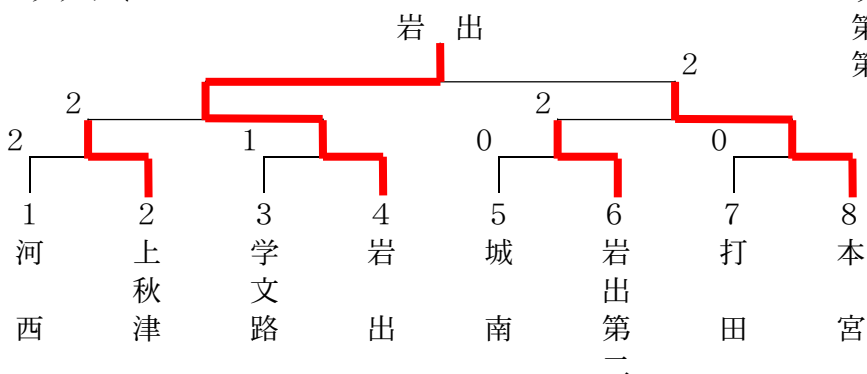

★決勝トーナメント

第1位 和大附属
 第2位 岩出第二
 第3位 那賀
 上富田

◆女子団体

☆予選リーグ

A	岩出二	大成	石垣	順位
岩出第二		3-1	3-0	1
大成	1-3		3-0	2
石垣	0-3	0-3		3

E	隅田	城南	美山	順位
隅田		2-3	3-0	2
城南	3-2		3-1	1
美山	0-3	1-3		3

B	本宮	保田	紀見東	順位
本宮		3-0	3-0	1
保田	0-3		3-0	2
紀見東	0-3	0-3		3

F	下津二	河西	上南部	順位
下津第二		0-3	1-3	3
河西	3-0		3-1	1
上南部	3-1	1-3		2

C	吉備	岩出	上富田	順位
吉備		0-3	1-3	3
岩出	3-0		3-0	1
上富田	3-1	0-3		2

G	緑丘	上秋津	明和	順位
緑丘		2-3	1-3	3
上秋津	3-2		3-2	1
明和	3-1	2-3		2

D	西和	巽	打田	順位
西和		3-2	2-3	2
巽	2-3		0-3	3
打田	3-2	3-0		1

H	南部	学文路	龍神	順位
南部		1-3	3-2	2
学文路	3-1		3-1	1
龍神	2-3	1-3		3

★決勝トーナメント

第1位 岩出
第2位 本宮
第3位 上秋津
岩出第二