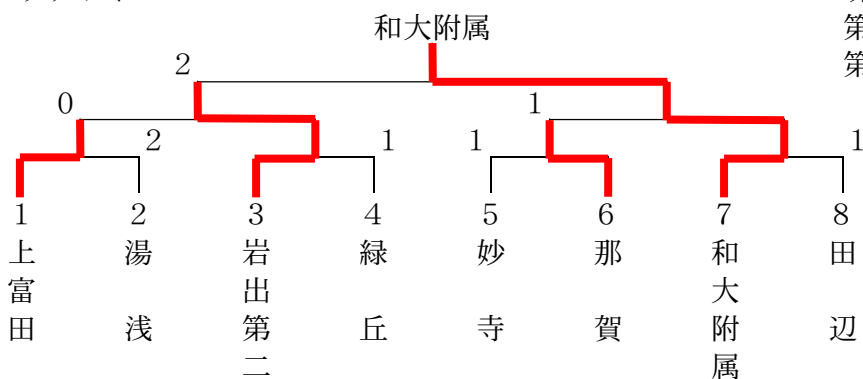

◇男子団体

☆予選リーグ

A	湯浅	光洋	由良	順位
湯浅		3-0	3-0	1
光洋	0-3		3-0	2
由良	0-3	0-3		3

E	岩出二	海南	西和	順位
岩出第二		3-0	3-0	1
海南	0-3		1-3	3
西和	0-3	3-1		2

B	下津一	初島	上富田	順位
下津第一		3-0	1-3	2
初島	0-3		0-3	3
上富田	3-1	3-0		1

F	日高	妙寺	貴志川	順位
日高		2-3	3-1	2
妙寺	3-2		3-0	1
貴志川	1-3	0-3		3

C	田辺	南部	九度山	順位
田辺		3-0	3-0	1
南部	0-3		3-1	2
九度山	0-3	1-3		3

G	隅田	那賀	箕島	順位
隅田		0-3	3-1	2
那賀	3-1		3-0	1
箕島	1-3	0-3		3

D	和大附	新庄	下津二	順位
和大附属		3-0	3-0	1
新庄	0-3		3-0	2
下津第二	0-3	0-3		3

H	緑丘	河西	衣笠	順位
緑丘		3-2	3-1	1
河西	2-3		3-2	2
衣笠	1-3	2-3		3

★決勝トーナメント

第1位 和大附属
第2位 岩出第二
第3位 那賀
上富田