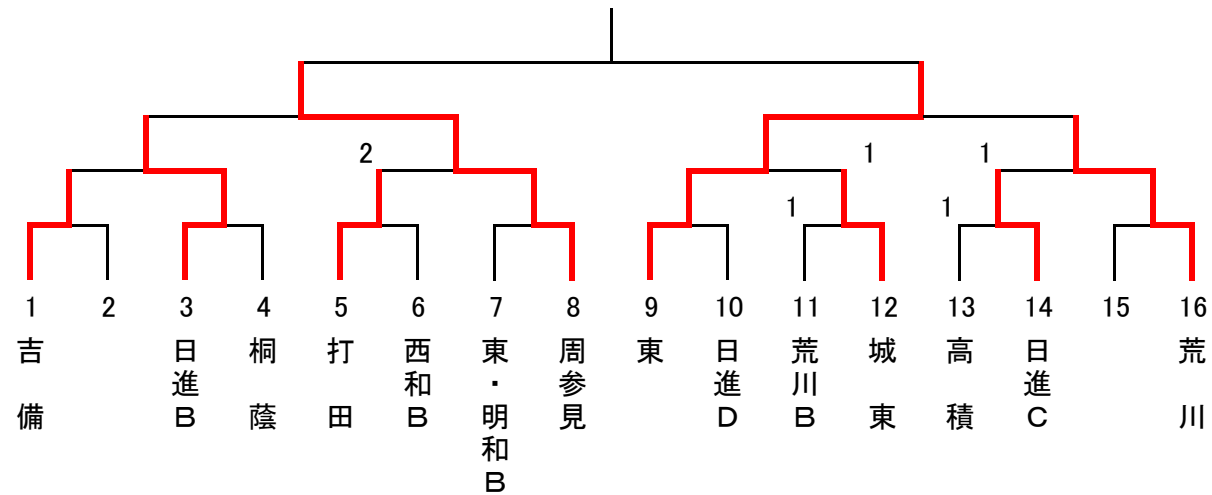

C (5・6コート)	那賀	日進	東	打田	順位
那賀 (那賀)	△	3-0	3-1	3-0	1
日進 (和歌山)	0-3	△	3-0	3-1	2
東 (和歌山)	1-3	0-3	△	3-1	3
打田 (那賀)	0-3	1-3	1-3	△	4

D (7・8コート)	湯浅	西和	荒川	桐蔭	順位
湯浅 (有田)	△	2-3	3-2	3-1	2
西和 (和歌山)	3-2	△	3-1	3-0	1
荒川 (那賀)	2-3	1-3	△	3-0	3
桐蔭 (和歌山)	1-3	0-3	0-3	△	4

◆決勝トーナメント(12時30分～16時45分)

○ 1・2位トーナメント

○ 3・4位+Bチームトーナメント

- ◎ 予選リーグ、決勝トーナメントとも3点先取で行います。(Bチーム戦は、別途連絡します。)
- ◎ 勝敗が決まったら、リーグ戦の上の方(トーナメントは左側)のチームのキャプテンが、本部席まで結果を報告して下さい。
- ◎ 昼食時間は特に設けませんので、時間の空いているときに顧問の先生の指示に従って、観覧席で食べてください。
- ◎ ゴミは持ち帰ってください。
- ◎ Bチーム戦も行います。希望するチームは本部席まで連絡ください。
- ◎ 強化練習会の結果は、和歌山県中体連卓球専門部のホームページ(<http://chutairen-tt-wakayama.com/>)に掲載します。
- ◎ 予選リーグの試合順