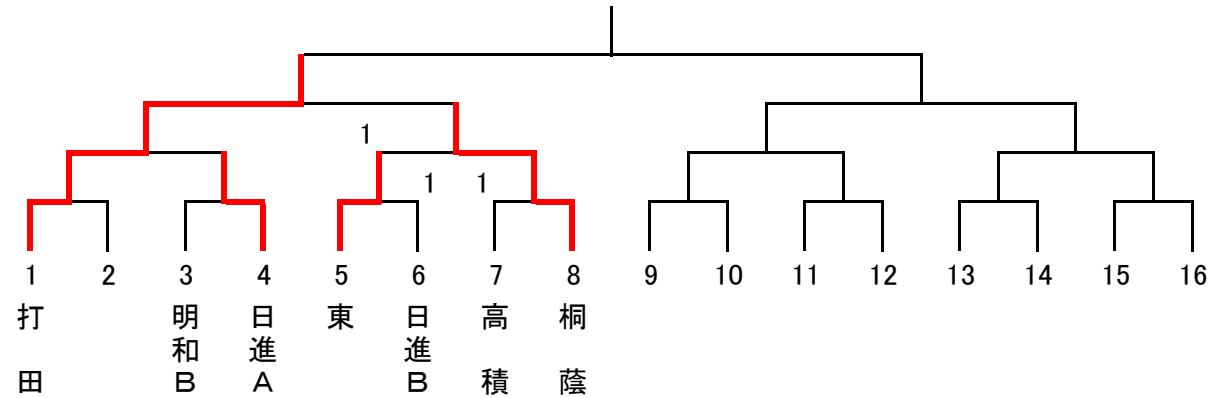

B (11・12コート)	西和	吉備	東	順位
西和 (和歌山)	/	3-1	3-1	1
吉備 (有田)	1-3	/	3-1	2
東 (和歌山)	1-3	1-3	/	3

C (13コート)	岩出	大成	桐蔭	明和B	順位
岩出 (那賀)	/	1-3	3-2	3-0	2
大成 (日高)	3-1	/	3-0	3-0	1
桐蔭 (和歌山)	2-3	0-3	/	3-1	3
明和B (和歌山)	0-3	0-3	1-3	/	4

D (14・15コート)	明和	打田	混成B	日進B	順位
明和 (和歌山)	/	3-2	3-2	3-0	1
打田 (那賀)	2-3	/	2-3	3-0	3
混成B (有・和)	2-3	3-2	/	3-2	2
日進B (和歌山)	0-3	0-3	2-3	/	4

◆決勝トーナメント(12時30分～16時45分)

○ 1・2位トーナメント

○ 3・4位+Bチームトーナメント

◎ 予選リーグ、決勝トーナメントとも3点先取で行います。(Bチーム戦は、別途連絡します。)