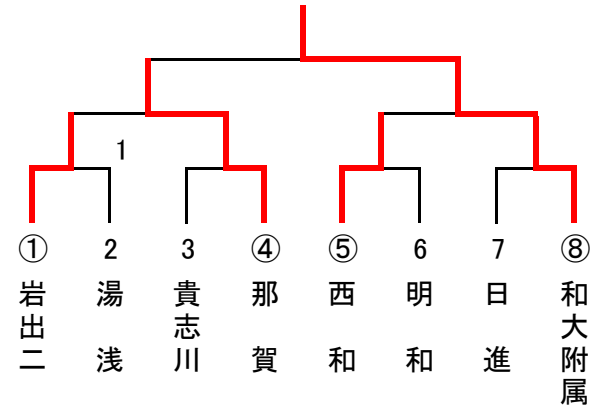

【第9回和歌山県中学校卓球部強化練習会】(男子団体)

2013. 11. 2 和歌山市立河南総合体育館

◇予選リーグ(9時30分～12時30分)

A (1・2コート)	和大附属	貴志川	吉備	高積	順位
和大附属 (和歌山)	△	3-0	3-0	3-0	1
貴志川 (那賀)	0-3	△	3-2	3-1	2
吉備 (有田)	0-3	2-3	△	3-1	3
高積 (和歌山)	0-3	1-3	1-3	△	4

B (3・4コート)	岩出第二	明和	周参見	城東	順位
岩出第二 (那賀)	△	3-2	3-0	3-0	1
明和 (和歌山)	2-3	△	3-0	3-1	2
周参見 (西牟婁)	0-3	0-3	△	3-2	3
城東 (和歌山)	0-3	1-3	2-3	△	4

C (5・6コート)	那賀	日進	東	打田	順位
那賀 (那賀)	△	3-0	3-1	3-0	1
日進 (和歌山)	0-3	△	3-0	3-1	2
東 (和歌山)	1-3	0-3	△	3-1	3
打田 (那賀)	0-3	1-3	1-3	△	4

D (7・8コート)	湯浅	西和	荒川	桐蔭	順位
湯浅 (有田)	△	2-3	3-2	3-1	2
西和 (和歌山)	3-2	△	3-1	3-0	1
荒川 (那賀)	2-3	1-3	△	3-0	3
桐蔭 (和歌山)	1-3	0-3	0-3	△	4

◆決勝トーナメント(12時30分～16時45分)

○ 1・2位トーナメント