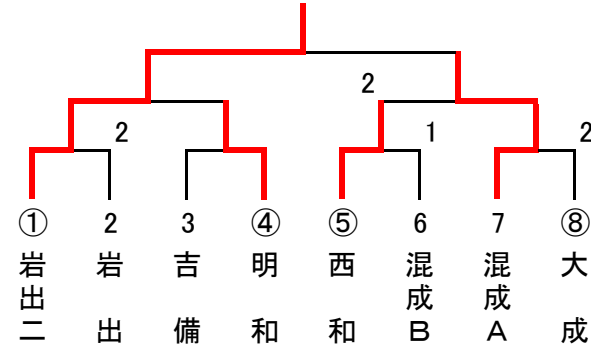

【4校リーグ】	第1試合	1-4	2-3
	第2試合	1-3	2-4
	第3試合	1-2	3-4

【第9回和歌山県中学校卓球部強化練習会】(女子団体)

2013. 11. 2 和歌山市立河南総合体育館

◇予選リーグ(9時30分～12時30分)

A (9・10コート)	岩出第二	混成A	日進	高積	順位
岩出第二 (那賀)	/	3-1	3-0	3-0	1
混成A (西牟婁)	1-3	/	3-1	3-0	2
日進 (和歌山)	0-3	1-3	/	3-0	3
高積 (和歌山)	0-3	0-3	0-3	/	4

B (11・12コート)	西和	吉備	東	順位
西和 (和歌山)	/	3-1	3-1	1
吉備 (有田)	1-3	/	3-1	2
東 (和歌山)	1-3	1-3	/	3

C (13コート)	岩出	大成	桐蔭	明和B	順位
岩出 (那賀)	/	1-3	3-2	3-0	2
大成 (日高)	3-1	/	3-0	3-0	1
桐蔭 (和歌山)	2-3	0-3	/	3-1	3
明和B (和歌山)	0-3	0-3	1-3	/	4

D (14・15コート)	明和	打田	混成B	日進B	順位
明和 (和歌山)	/	3-2	3-2	3-0	1
打田 (那賀)	2-3	/	2-3	3-0	3
混成B (有・和)	2-3	3-2	/	3-2	2
日進B (和歌山)	0-3	0-3	2-3	/	4

◆決勝トーナメント(12時30分～16時45分)

○ 1・2位トーナメント

○ 3・4位+Bチームトーナメント

◎ 予選リーグ、決勝トーナメントとも3点先取で行います。(Bチーム戦は、別途連絡します。)