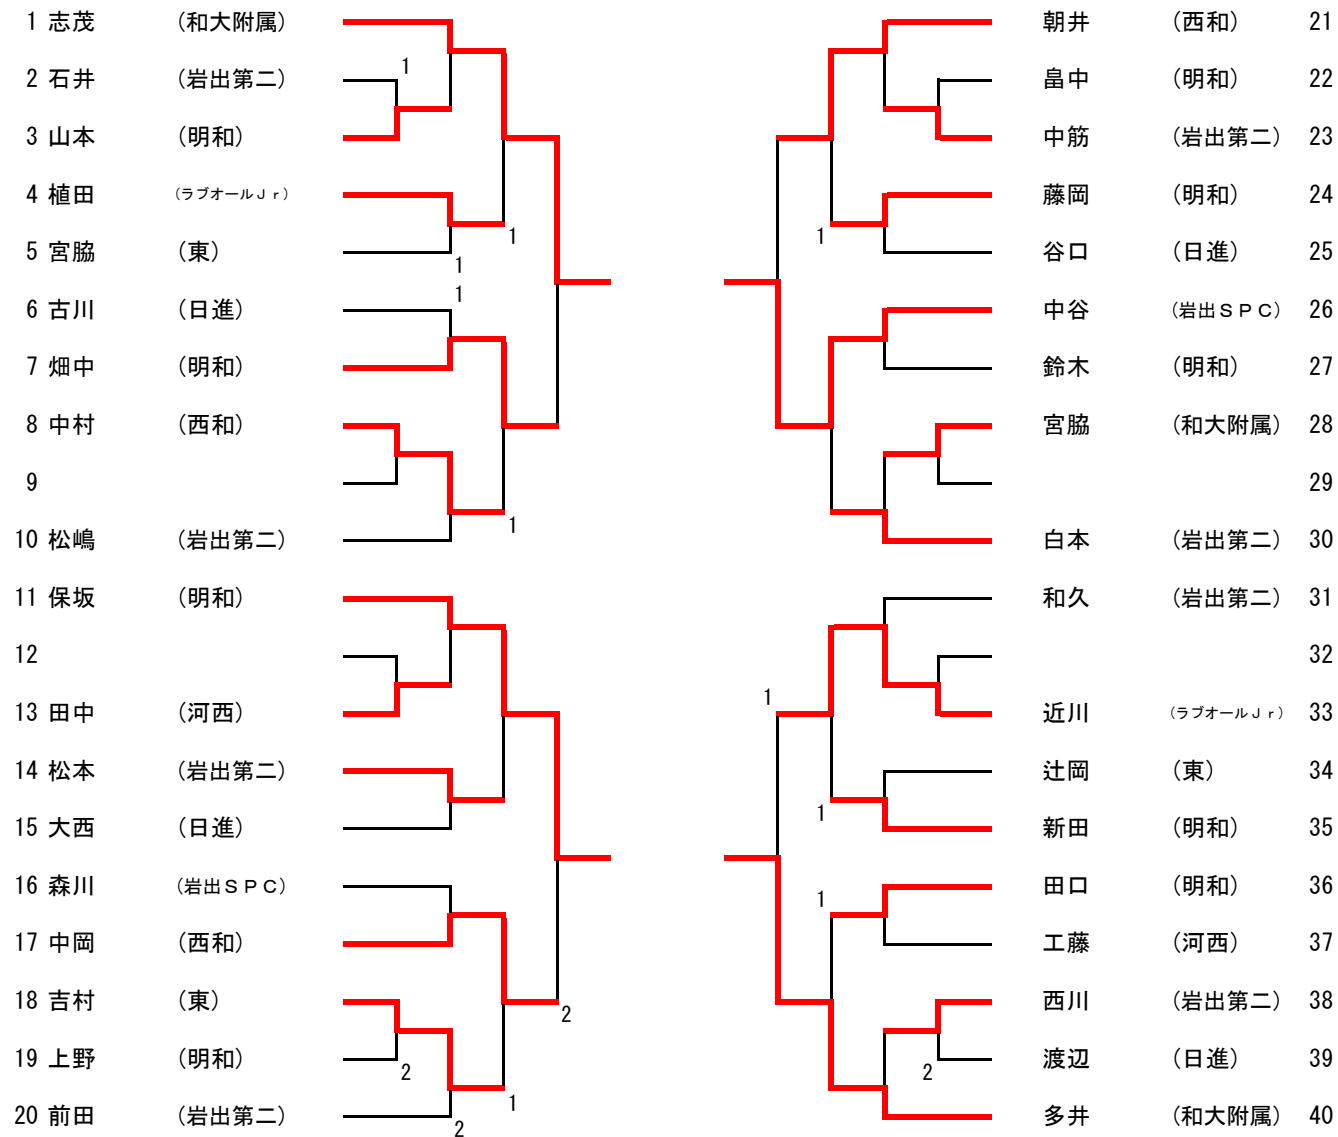

第24回オープン和歌山支部長杯卓球大会

2013. 12. 21 和歌山市立市民体育館

小・中学1年生以下女子シングルス部の部

◎決勝リーグ

● 1～4位決定戦

	保 坂	志 茂	多 井	中 谷	順位
① 保 坂 (明和)		1-3	1-3	0-3	4
② 志 茂 (和大附属)	3-1		3-1	3-2	1
③ 多 井 (和大附属)	3-1	1-3		1-3	3
④ 中 谷 (岩出SPC)	3-0	2-3	3-1		2

● 5～8位決定戦

	畑 中	中 岡	朝 井	近 川	順位
① 畑 中 (明和)		3-2	0-3	0-3	7
② 中 岡 (西和)	2-3		0-3	1-3	8
③ 朝 井 (西和)	3-0	3-0		3-2	5
④ 近 川 (ラブオール)	3-0	3-1	2-3		6

※ ベスト4でリーグ戦を行う。ベスト8（5～8位）もリーグ戦を行う。

※ 決勝リーグ（1～4位決定戦、5～8位決定戦）の試合順

第1試合 ①-④ ②-③

第2試合 ①-③ ②-④

第3試合 ①-② ③-④