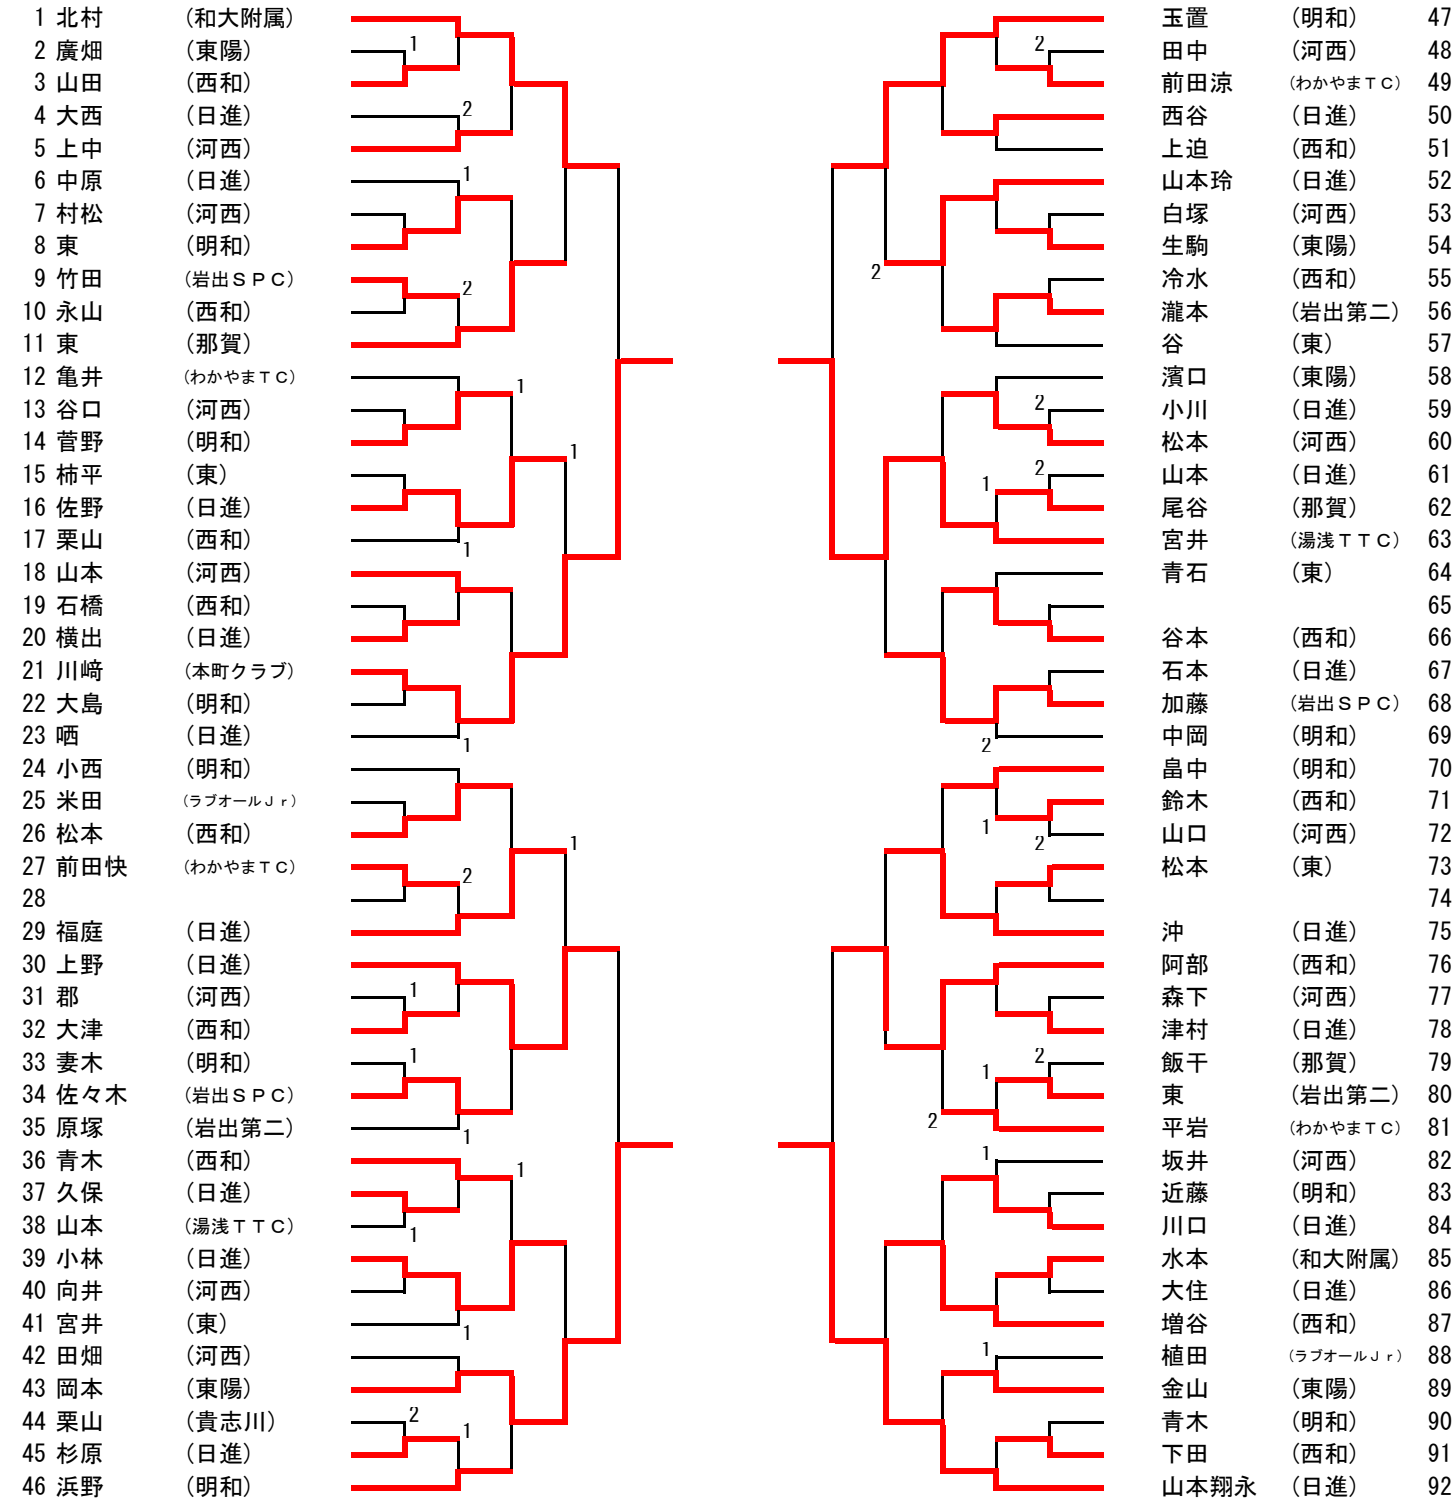

第24回オープン和歌山支部長杯卓球大会

2013. 12. 21 和歌山市立市民体育館

小・中学1年生以下男子シングルス部

◎決勝リーグ

● 1～4位決定戦

	岡本	川崎	山本	宮井	順位
① 岡本 (東陽)	/	3-0	0-3	1-3	3
② 川崎 (本町クラブ)	0-3	/	2-3	1-3	4
③ 山本 (日進)	3-0	3-2	/	2-3	2
④ 宮井 (湯浅TTC)	3-1	3-1	3-2	/	1

● 5～8位決定戦

	北村	上野	玉置	阿部	順位
① 北村 (和大附属)	/	3-1	3-0	2-3	6
② 上野 (日進)	1-3	/	3-0	2-3	7
③ 玉置 (明和)	0-3	0-3	/	1-3	8
④ 阿部 (西和)	3-2	3-2	3-1	/	5

※ ベスト4でリーグ戦を行う。ベスト8 (5～8位) もリーグ戦
※ 決勝リーグ (1～4位決定戦、5～8位決定戦) の試合順
第1試合 ①-④ ②-③
第2試合 ①-③ ②-④
第3試合 ①-② ③-④