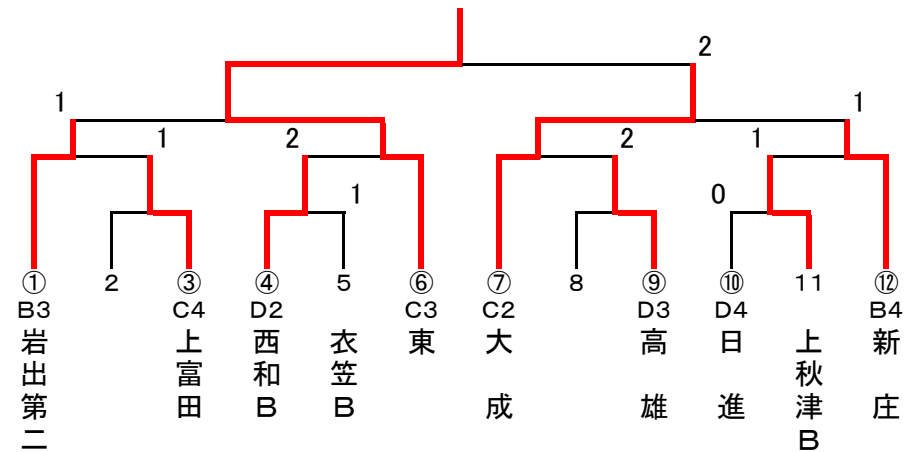

【4校リーグ】	第1試合	1-4	2-3	【5校リーグ】	第1試合	1-5	2-4
	第2試合	1-3	2-4		第2試合以降については、		
	第3試合	1-2	3-4		本部から放送で連絡します。		

【第1回和歌山県中学校卓球部強化練習会】(女子団体)

2013. 1. 13(2日目) 白浜町立総合体育館

◇リーグ戦 全16校参加予定

◆Aリーグ・Bリーグ・Cリーグ・Dリーグ交流戦

A (10~12コート)	西和	本宮	上秋津	衣笠	順位
西和 (和歌山)	/	1-3	3-2	3-0	3
本宮 (西牟婁)	3-1	/	2-3	3-1	1
上秋津 (西牟婁)	2-3	3-2	/	3-0	2
衣笠 (西牟婁)	0-3	1-3	0-3	/	4

B (13・14コート)	湯浅	新庄	河西	岩出第二	順位
湯浅 (有田)	/	3-1	3-1	3-1	1
新庄 (西牟婁)	1-3	/	0-3	2-3	4
河西 (和歌山)	1-3	3-0	/	3-2	2
岩出第二 (那賀)	1-3	3-2	2-3	/	3

C (15・16コート)	明和	上富田	東	大成	順位
明和 (和歌山)	/	3-0	3-2	3-1	1
上富田 (西和)	0-3	/	1-3	1-3	4
東 (和歌山)	2-3	3-1	/	2-3	3
大成 (日高)	1-3	3-1	3-2	/	2

D (17・18コート)	田辺	高雄	日進	西和B	順位
田辺 (西牟婁)	/	3-0	3-0	3-1	1
高雄 (西牟婁)	0-3	/	3-0	0-3	3
日進 (和歌山)	0-3	0-3	/	0-3	4
西和B (和歌山)	1-3	3-0	3-0	/	2

○ 上位トーナメント

○ 下位+Bチームトーナメント

- ◎ 予選リーグは、勝敗が決まってからの試合は、3ゲームマッチでお願いします。決勝トーナメントは3点先取で行います。
- ◎ 勝敗が決まったら、リーグ戦の上の方(トーナメントは左側)のチームのキャプテンが、本部席まで結果を報告して下さい。
- ◎ 昼食時間は特に設けませんので、時間の空いているときに顧問の先生の指示に従って、観覧席で食べてください。
- ◎ ゴミは持ち帰ってください。
- ◎ Bチーム戦も行います。希望するチームは本部席まで連絡ください。
- ◎ 予選リーグの試合順