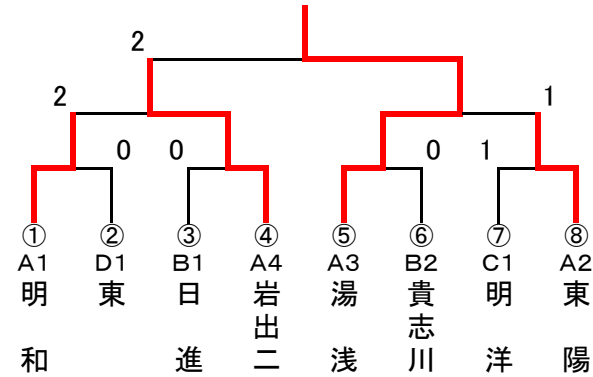

【第1回和歌山県中学校卓球部強化練習会】(男子団体)

2013. 1. 13(2日目) 白浜町立総合体育館

◇リーグ戦 全17校参加予定

A (1・2コート)	明和	岩出第二	湯浅	東陽	順位
明和 (和歌山)	/	3-2	3-1	3-0	1
岩出第二 (那賀)	2-3	/	2-3	2-3	4
湯浅 (有田)	1-3	3-2	/	0-3	3
東陽 (西牟婁)	0-3	3-2	3-0	/	2

B (3・4コート)	貴志川	河西	吉備	日進	順位
貴志川 (那賀)	/	3-1	3-1	1-3	2
河西 (和歌山)	1-3	/	1-3	1-3	4
吉備 (有田)	1-3	3-1	/	0-3	3
日進 (和歌山)	3-1	3-1	3-0	/	1

C (5・6コート)	西和	隅田	田辺	明洋	順位
西和 (和歌山)	/	1-3	3-1	1-3	3
隅田 (伊都)	3-1	/	3-2	1-3	2
田辺 (西牟婁)	1-3	2-3	/	2-3	4
明洋 (西牟婁)	3-1	3-1	3-2	/	1

D (7~9コート)	東	上富田	高雄	新庄	上秋津	順位
東 (和歌山)	/	3-2	3-2	3-0	3-2	1
上富田 (西牟婁)	2-3	/	0-3	3-0	3-1	3
高雄 (西牟婁)	2-3	3-0	/	3-0	3-2	2
新庄 (西牟婁)	0-3	0-3	0-3	/	1-3	5
上秋津 (西牟婁)	2-3	1-3	2-3	3-1	/	4

◆Aリーグ・Bリーグ・Cリーグ・Dリーグ交流戦

○ 上位トーナメント