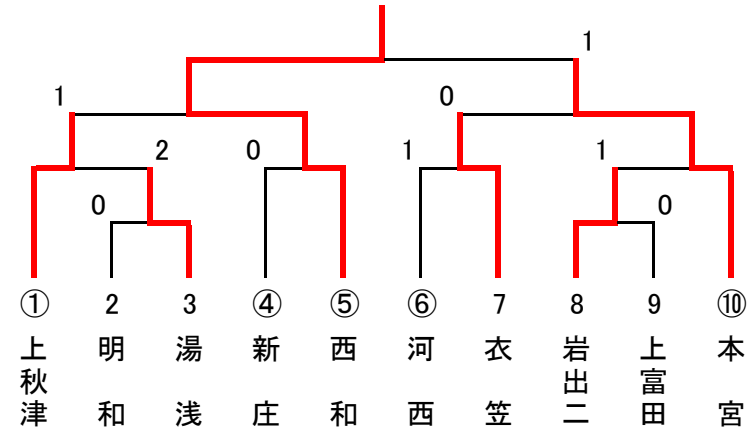

【第1回和歌山県中学校卓球部強化練習会】(女子団体)

2013. 1. 12(1日目) 白浜町立総合体育館

◇予選リーグ

A (10・11コート)	西和	上富田	高雄		順位
西和 (和歌山)	/	3-0	3-0		1
上富田 (西牟婁)	0-3	/	3-2		2
高雄 (西牟婁)	0-3	2-3	/		3

B (12・13コート)	上秋津	東	衣笠		順位
上秋津 (西牟婁)	/	3-1	3-0		1
東 (和歌山)	1-3	/	0-3		3
衣笠 (西牟婁)	0-3	3-0	/		2

C (14・15コート)	岩出第二	新庄	周参見	日進	順位
岩出第二 (那賀)	/	2-3	3-2	3-0	2
新庄 (西牟婁)	3-2	/	3-1	3-0	1
周参見 (西牟婁)	2-3	1-3	/	3-1	3
日進 (和歌山)	0-3	0-3	1-3	/	4

D (16・17コート)	湯浅	河西	龍神	田辺・早蘇	順位
湯浅 (有田)	/	1-3	3-1	3-1	2
河西 (和歌山)	3-1	/	3-1	3-1	1
龍神 (西牟婁)	1-3	1-3	/	1-3	4
田辺・早蘇 (西牟婁)	1-3	1-3	3-1	/	3

E (18コート)	本宮	大成	明和		順位
本宮 (西牟婁)	/	3-0	3-1		1
大成 (日高)	0-3	/	2-3		3
明和 (和歌山)	1-3	3-2	/		2

◆決勝トーナメント

○ 1・2位トーナメント