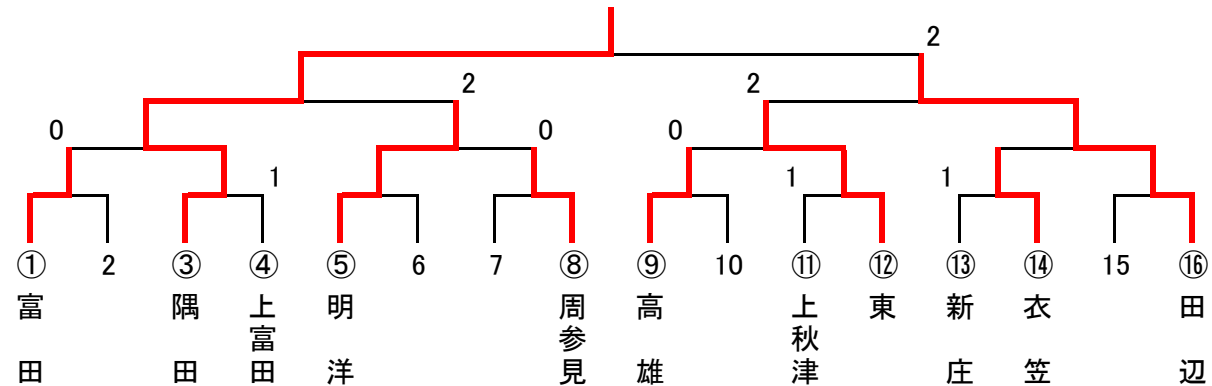

C (5・6コート)	東陽	印南	周参見	東	順位
東陽 (西牟婁)	-	3-1	3-0	3-1	1
印南 (日高)	1-3	-	3-0	3-1	2
周参見 (西牟婁)	0-3	0-3	-	0-3	4
東 (和歌山)	1-3	1-3	3-0	-	3

D (7・8コート)	湯浅	明洋	衣笠	河西	順位
湯浅 (有田)	-	3-0	3-0	3-0	1
明洋 (西牟婁)	0-3	-	3-0	2-3	3
衣笠 (西牟婁)	0-3	0-3	-	1-3	4
河西 (和歌山)	0-3	3-2	3-1	-	2

E (10・11コート)	緑丘	上富田	高雄	貴志川	順位
緑丘 (東牟婁)	-	3-0	3-0	3-0	1
上富田 (西牟婁)	0-3	-	1-3	1-3	4
高雄 (西牟婁)	0-3	3-1	-	1-3	3
貴志川 (那賀)	0-3	3-1	3-1	-	2

F (9コート)	早蘇	田辺	西和	順位
早蘇 (日高)	-	3-0	3-2	1
田辺 (西牟婁)	0-3	-	0-3	3
西和 (和歌山)	2-3	3-0	-	2

◆決勝トーナメント

○ 1・2位トーナメント

○ 3・4位+Bチームトーナメント

- ◎ 予選リーグ、決勝トーナメントとも3点先取で行います。(必要に応じて、順位決定戦を行います。)
- ◎ 勝敗が決まったら、リーグ戦の上の方(トーナメントは左側)のチームのキャプテンが、本部席まで結果を報告して下さい。
- ◎ 昼食時間は特に設けませんので、時間の空いているときに顧問の先生の指示に従って、観覧席で食べてください。
- ◎ ゴミは持ち帰ってください。
- ◎ Bチーム戦も行います。希望するチームは本部席まで連絡ください。
- ◎ 予選リーグの試合順