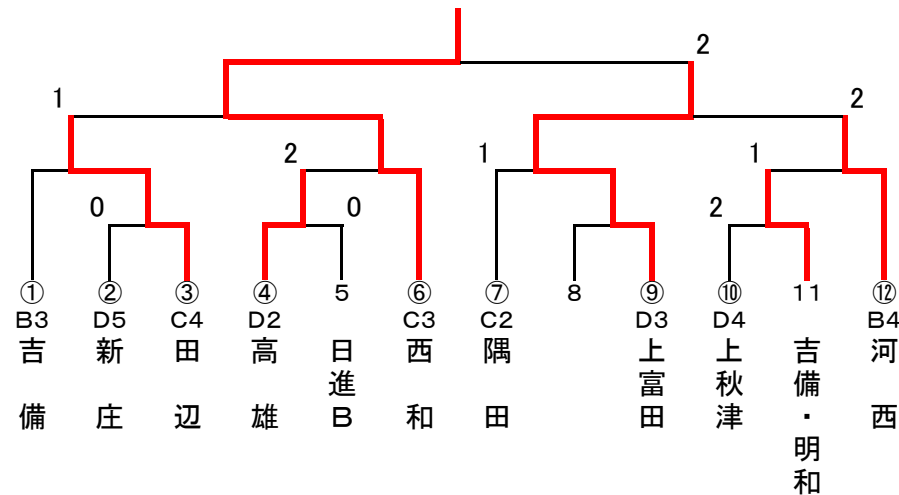

○ 下位+Bチームトーナメント