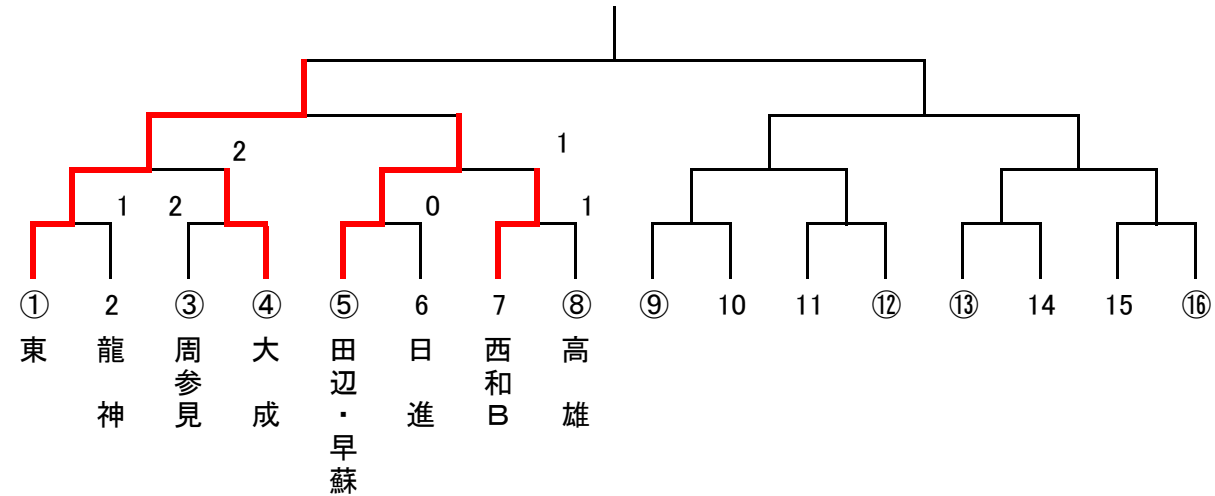

○ 3・4位+Bチームトーナメント

- ◎ 予選リーグ、決勝トーナメントとも3点先取で行います。(必要に応じて、順位決定戦を行います。)
- ◎ 勝敗が決まったら、リーグ戦の上の方(トーナメントは左側)のチームのキャプテンが、本部席まで結果を報告して下さい。
- ◎ 昼食時間は特に設けませんので、時間の空いているときに顧問の先生の指示に従って、観覧席で食べてください。
- ◎ ゴミは持ち帰ってください。
- ◎ Bチーム戦も行います。希望するチームは本部席まで連絡ください。

◎ 予選リーグの試合順

【4校リーグ】	第1試合	1-4	2-3	【3校リーグ】	第1試合	2-3
	第2試合	1-3	2-4		第2試合	1-3
	第3試合	1-2	3-4		第3試合	1-2