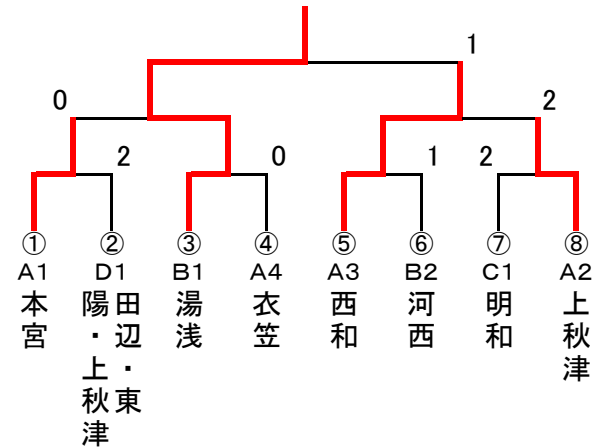

○ 下位+Bチームトーナメント

- ◎ 予選リーグは、勝敗が決まってからの試合は、3ゲームマッチでお願いします。決勝トーナメントは3点先取で行います。
- ◎ 勝敗が決まったら、リーグ戦の上の方(トーナメントは左側)のチームのキャプテンが、本部席まで結果を報告して下さい。
- ◎ 昼食時間は特に設けませんので、時間の空いているときに顧問の先生の指示に従って、観覧席で食べてください。
- ◎ ゴミは持ち帰ってください。
- ◎ Bチーム戦も行います。希望するチームは本部席まで連絡ください。
- ◎ 予選リーグの試合順

【4校リーグ】	第1試合	1-4	2-3	【5校リーグ】	第1試合	1-5	2-4
	第2試合	1-3	2-4		第2試合以降については、		
	第3試合	1-2	3-4		本部から放送で連絡します。		

【第1回和歌山県中学校卓球部強化練習会】(女子団体)

2013. 1. 13(2日目) 白浜町立総合体育館

◇リーグ戦 全16校参加予定

◆Aリーグ・Bリーグ・Cリーグ・Dリーグ交流戦

A (10~12コート)	西和	本宮	上秋津	衣笠	順位
西和 (和歌山)	/	1-3	3-2	3-0	3
本宮 (西牟婁)	3-1	/	2-3	3-1	1
上秋津 (西牟婁)	2-3	3-2	/	3-0	2
衣笠 (西牟婁)	0-3	1-3	0-3	/	4

B (13・14コート)	湯浅	新庄	河西	岩出第二	順位
湯浅 (有田)	/	3-1	3-1	3-1	1
新庄 (西牟婁)	1-3	/	0-3	2-3	4
河西 (和歌山)	1-3	3-0	/	3-2	2
岩出第二 (那賀)	1-3	3-2	2-3	/	3

C (15・16コート)	明和	上富田	東	大成	順位
明和 (和歌山)	/	3-0	3-2	3-1	1
上富田 (西和)	0-3	/	1-3	1-3	4
東 (和歌山)	2-3	3-1	/	2-3	3
大成 (日高)	1-3	3-1	3-2	/	2

D (17・18コート)	田辺	高雄	日進	西和B	順位
田辺 (西牟婁)	/	3-0	3-0	3-1	1
高雄 (西牟婁)	0-3	/	3-0	0-3	3
日進 (和歌山)	0-3	0-3	/	0-3	4
西和B (和歌山)	1-3	3-0	3-0	/	2

○ 上位トーナメント

○ 下位+Bチームトーナメント

- ◎ 予選リーグは、勝敗が決まってからの試合は、3ゲームマッチでお願いします。決勝トーナメントは3点先取で行います。
- ◎ 勝敗が決まったら、リーグ戦の上の方(トーナメントは左側)のチームのキャプテンが、本部席まで結果を報告して下さい。
- ◎ 昼食時間は特に設けませんので、時間の空いているときに顧問の先生の指示に従って、観覧席で食べてください。
- ◎ ゴミは持ち帰ってください。
- ◎ Bチーム戦も行います。希望するチームは本部席まで連絡ください。
- ◎ 予選リーグの試合順