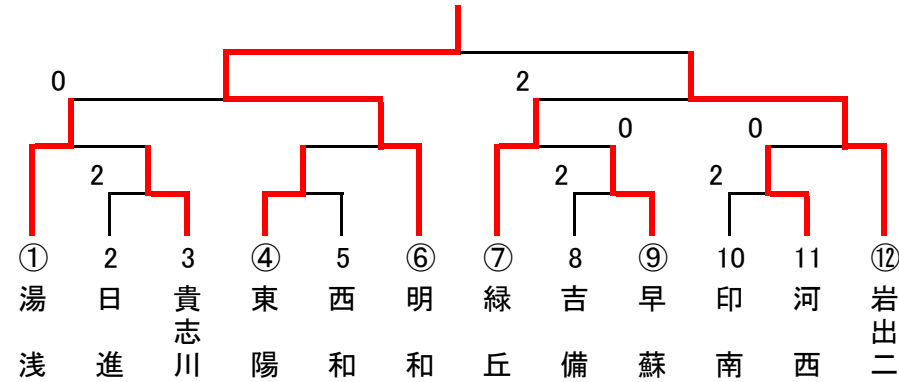

【第1回和歌山県中学校卓球部強化練習会】(男子団体)

2013. 1. 12(1日目) 白浜町立総合体育館

◇予選リーグ

A (1・2コート)	明和	吉備	新庄	富田	順位
明和 (和歌山)	-	3-1	3-0	3-0	1
吉備 (有田)	1-3	-	3-0	3-0	2
新庄 (西牟婁)	0-3	0-3	-	2-3	4
富田 (西牟婁)	0-3	0-3	3-2	-	3

B (3・4コート)	岩出第二	隅田	日進	上秋津	順位
岩出第二 (那賀)	-	3-1	3-0	3-0	1
隅田 (伊都)	1-3	-	0-3	3-0	3
日進 (和歌山)	0-3	3-0	-	3-0	2
上秋津 (西牟婁)	0-3	0-3	0-3	-	4

C (5・6コート)	東陽	印南	周参見	東	順位
東陽 (西牟婁)	-	3-1	3-0	3-1	1
印南 (日高)	1-3	-	3-0	3-1	2
周参見 (西牟婁)	0-3	0-3	-	0-3	4
東 (和歌山)	1-3	1-3	3-0	-	3

D (7・8コート)	湯浅	明洋	衣笠	河西	順位
湯浅 (有田)	-	3-0	3-0	3-0	1
明洋 (西牟婁)	0-3	-	3-0	2-3	3
衣笠 (西牟婁)	0-3	0-3	-	1-3	4
河西 (和歌山)	0-3	3-2	3-1	-	2

E (10・11コート)	緑丘	上富田	高雄	貴志川	順位
緑丘 (東牟婁)	-	3-0	3-0	3-0	1
上富田 (西牟婁)	0-3	-	1-3	1-3	4
高雄 (西牟婁)	0-3	3-1	-	1-3	3
貴志川 (那賀)	0-3	3-1	3-1	-	2

F (9コート)	早蘇	田辺	西和	順位
早蘇 (日高)	-	3-0	3-2	1
田辺 (西牟婁)	0-3	-	0-3	3
西和 (和歌山)	2-3	3-0	-	2

◆決勝トーナメント

○ 1・2位トーナメント