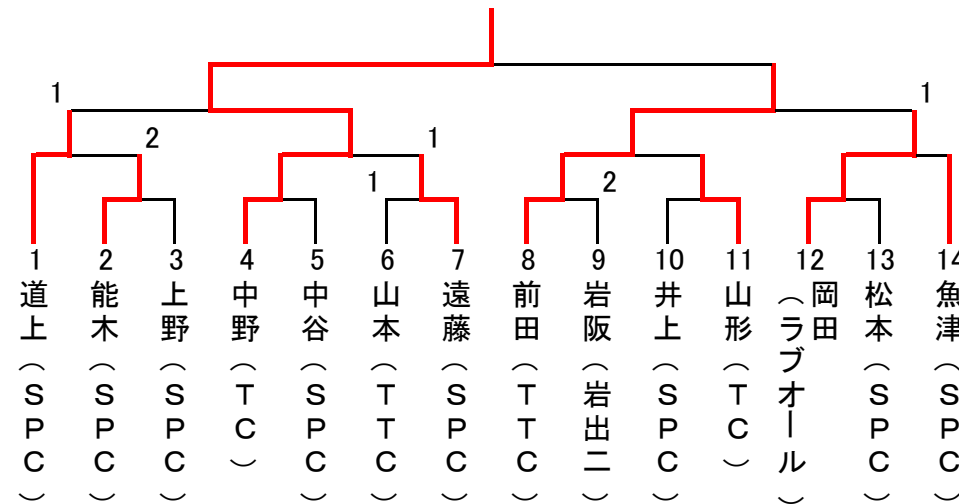

E	道上	野田	松本	藤澤	順位
道上(岩出SPC)	△	3-0	3-0	3-0	1
野田(明和)	0-3	△	1-3	2-3	4
松本(岩出SPC)	0-3	3-1	△	3-1	2
藤澤(湯浅TTC)	0-3	3-2	1-3	△	3

F	魚津	山本	沖	順位
魚津(岩出SPC)	△	3-0	3-0	1
山本(湯浅TTC)	0-3	△	3-0	2
沖(岩出二)	0-3	0-3	△	3

G	中野	井上	前川	順位
中野(わかやまTC)	△	3-0	3-0	1
井上(岩出SPC)	0-3	△	3-0	2
前川(湯浅TTC)	0-3	0-3	△	3

◎予選リーグ1位・2位が決勝トーナメントに進出する。

◎決勝トーナメント

※試合順

◎4校リーグ

- ・第1試合 1-4 2-3
- ・第2試合 1-3 2-4
- ・第3試合 1-2 3-4

第27回県卓球協会和歌山支部主催卓球大会

2013. 3. 9

河南体育館

◎予選リーグ1位・2位が決勝トーナメントに進出する。

◎決勝トーナメント

※試合順

◎4校リーグ

- ・第1試合 1-4 2-3
- ・第2試合 1-3 2-4
- ・第3試合 1-2 3-4