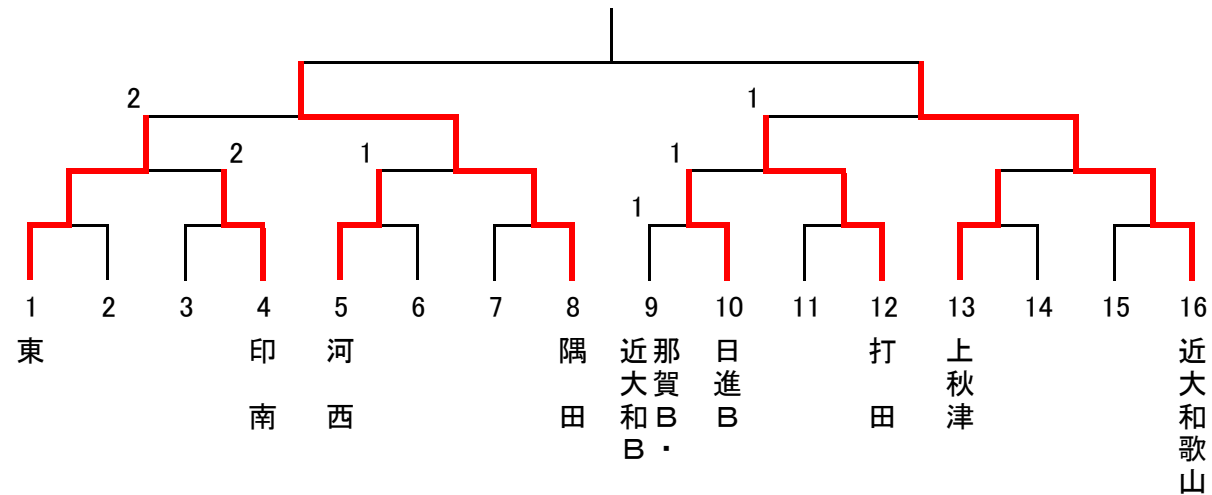

B (3・4コート)	明和	那賀	河西	上秋津	順位
明和 (和歌山)	/	3-0	3-1	3-0	1
那賀 (那賀)	0-3	/	3-1	3-0	2
河西 (和歌山)	1-3	1-3	/	1-3	4
上秋津 (西牟婁)	0-3	0-3	3-1	/	3

C (5・6コート)	岩出第二	西和	印南	順位
岩出第二 (那賀)	/	3-0	3-0	1
西和 (和歌山)	0-3	/	3-0	2
印南 (日高)	0-3	0-3	/	3

D (6・7コート)	東陽	近大和歌山	隅田	日進	順位
東陽 (西牟婁)	/	3-1	3-0	3-1	1
近大和歌山 (和歌山)	1-3	/	3-1	0-3	3
隅田 (伊都)	0-3	1-3	/	2-3	4
日進 (和歌山)	1-3	3-0	3-2	/	2

◆決勝トーナメント(12時30分～16時45分)

○ 1・2位トーナメント

○ 3・4位+Bチームトーナメント

- ◎ 予選リーグ、決勝トーナメントとも3点先取で行います。(Bチーム戦は、別途連絡します。)
 - ただし、予選リーグで3校リーグの場合のみ、勝敗が決まった後の試合は3ゲームマッチの交流試合を行ってください。
- ◎ 勝敗が決まったら、リーグ戦の上の方(トーナメントは左側)のチームのキャプテンが、本部席まで結果を報告して下さい。
- ◎ 昼食時間は特に設けませんので、時間の空いているときに顧問の先生の指示に従って、観覧席で食べてください。
- ◎ ゴミは持ち帰ってください。
- ◎ Bチーム戦も行います。希望するチームは本部席まで連絡ください。
- ◎ 強化練習会の結果は、和歌山県中体連卓球専門部のホームページ(<http://chutairen-tt-wakayama.com/>)に掲載します。
- ◎ 予選リーグの試合順