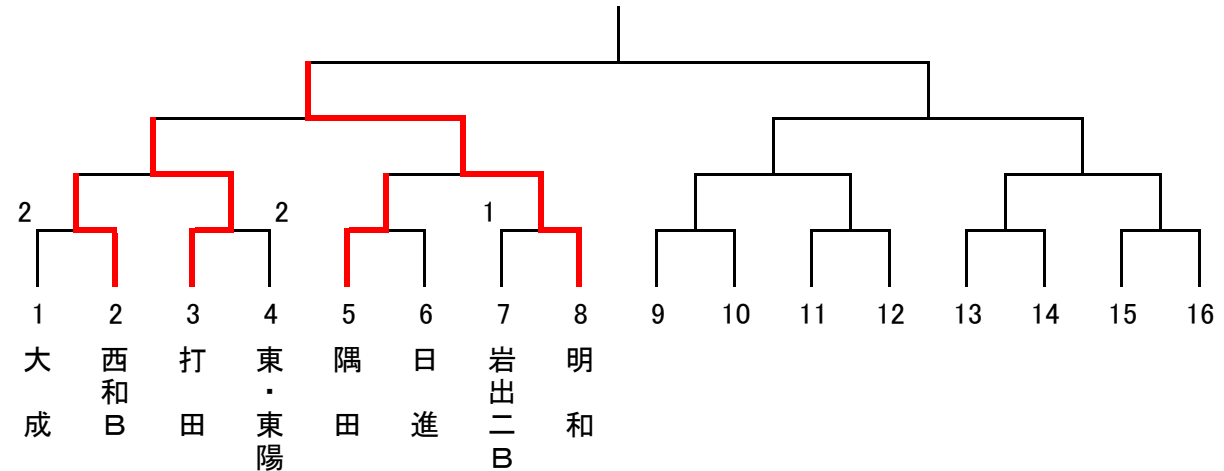

○ 3・4位+Bチームトーナメント