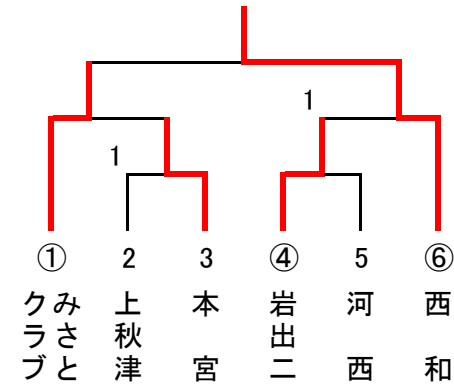

【第5回和歌山県中学校卓球部強化練習会】(女子団体)

2013. 4. 20 和歌山市立河南総合体育館

◇予選リーグ(9時30分～12時30分)

A (9・10コート)	みさとクラブ	河西	大成	日進	順位
みさとクラブ (大阪)	/	3-0	3-0	3-0	1
河西 (和歌山)	0-3	/	3-2	3-0	2
大成 (日高)	0-3	2-3	/	3-0	3
日進 (和歌山)	0-3	0-3	0-3	/	4

B (11・12コート)	西和	上秋津	明和	打田	順位
西和 (和歌山)	/	3-2	3-1	3-0	1
上秋津 (西牟婁)	2-3	/	3-0	3-0	2
明和 (和歌山)	1-3	0-3	/	3-0	3
打田 (那賀)	0-3	0-3	0-3	/	4

C (14・15コート)	岩出第二	本宮	東・東陽	隅田	順位
岩出第二 (那賀)	/	3-2	3-0	3-1	1
本宮 (西牟婁)	2-3	/	3-1	3-0	2
東・東陽 (和・西)	0-3	1-3	/	3-1	3
隅田 (伊都)	1-3	0-3	1-3	/	4

◆決勝トーナメント(12時30分～16時45分)

○ 1・2位トーナメント