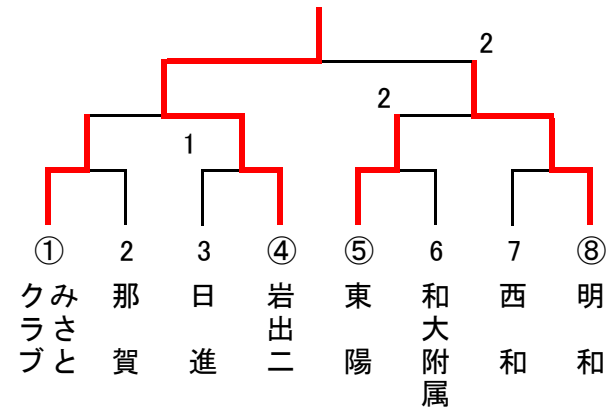

【第5回和歌山県中学校卓球部強化練習会】(男子団体)

2013. 4. 20 和歌山市立河南総合体育館

◇予選リーグ(9時30分～12時30分)

A (1・2コート)	みさとクラブ	打田	東	和大附属	順位
みさとクラブ (大阪)	/	3-2	3-1	3-1	1
打田 (那賀)	2-3	/	3-1	0-3	3
東 (和歌山)	1-3	1-3	/	1-3	4
和大附属 (和歌山)	1-3	3-0	3-1	/	2

B (3・4コート)	明和	那賀	河西	上秋津	順位
明和 (和歌山)	/	3-0	3-1	3-0	1
那賀 (那賀)	0-3	/	3-1	3-0	2
河西 (和歌山)	1-3	1-3	/	1-3	4
上秋津 (西牟婁)	0-3	0-3	3-1	/	3

C (5・6コート)	岩出第二	西和	印南	順位
岩出第二 (那賀)	/	3-0	3-0	1
西和 (和歌山)	0-3	/	3-0	2
印南 (日高)	0-3	0-3	/	3

D (6・7コート)	東陽	近大和歌山	隅田	日進	順位
東陽 (西牟婁)	/	3-1	3-0	3-1	1
近大和歌山 (和歌山)	1-3	/	3-1	0-3	3
隅田 (伊都)	0-3	1-3	/	2-3	4
日進 (和歌山)	1-3	3-0	3-2	/	2

◆決勝トーナメント(12時30分～16時45分)

○ 1・2位トーナメント