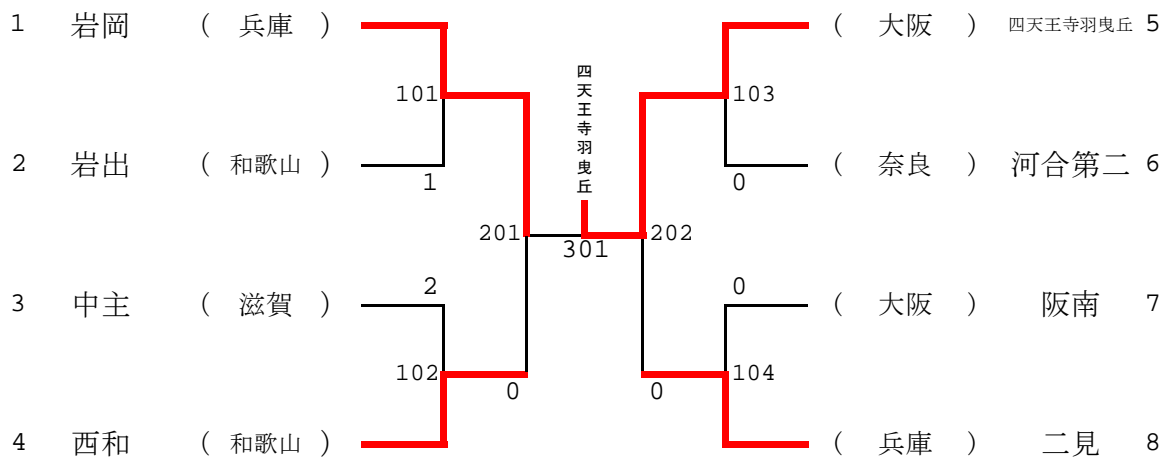

女子団体

予選リーグ

A リーグ	中主	音羽	二見	勝敗	順位
中主 (滋賀)	/	3 - 0	2 - 3	1 - 1	2
音羽 (京都)	0 - 3	/	1 - 3	0 - 2	3
二見 (兵庫)	3 - 2	3 - 1	/	2 - 0	1

B リーグ	平群	岩出	四天王寺羽曳丘	勝敗	順位
平群 (奈良)	/	2 - 3	0 - 3	0 - 2	3
岩出 (和歌山)	3 - 2	/	0 - 3	1 - 1	2
四天王寺羽曳丘 (大阪)	3 - 0	3 - 0	/	2 - 0	1

C リーグ	黄檗	河合第二	西和	勝敗	順位
黄檗 (京都)	/	2 - 3	1 - 3	0 - 2	3
河合第二 (奈良)	3 - 2	/	0 - 3	1 - 1	2
西和 (和歌山)	3 - 1	3 - 0	/	2 - 0	1

D リーグ	岩岡	栗東西	阪南	勝敗	順位
岩岡 (兵庫)	/	3 - 2	3 - 0	2 - 0	1
栗東西 (滋賀)	2 - 3	/	1 - 3	0 - 2	3
阪南 (大阪)	0 - 3	3 - 1	/	1 - 1	2

◎第1試合 勝敗表の下2チームが対戦

◎第2試合 第1試合の敗者と残りのチームが対戦

決勝トーナメント