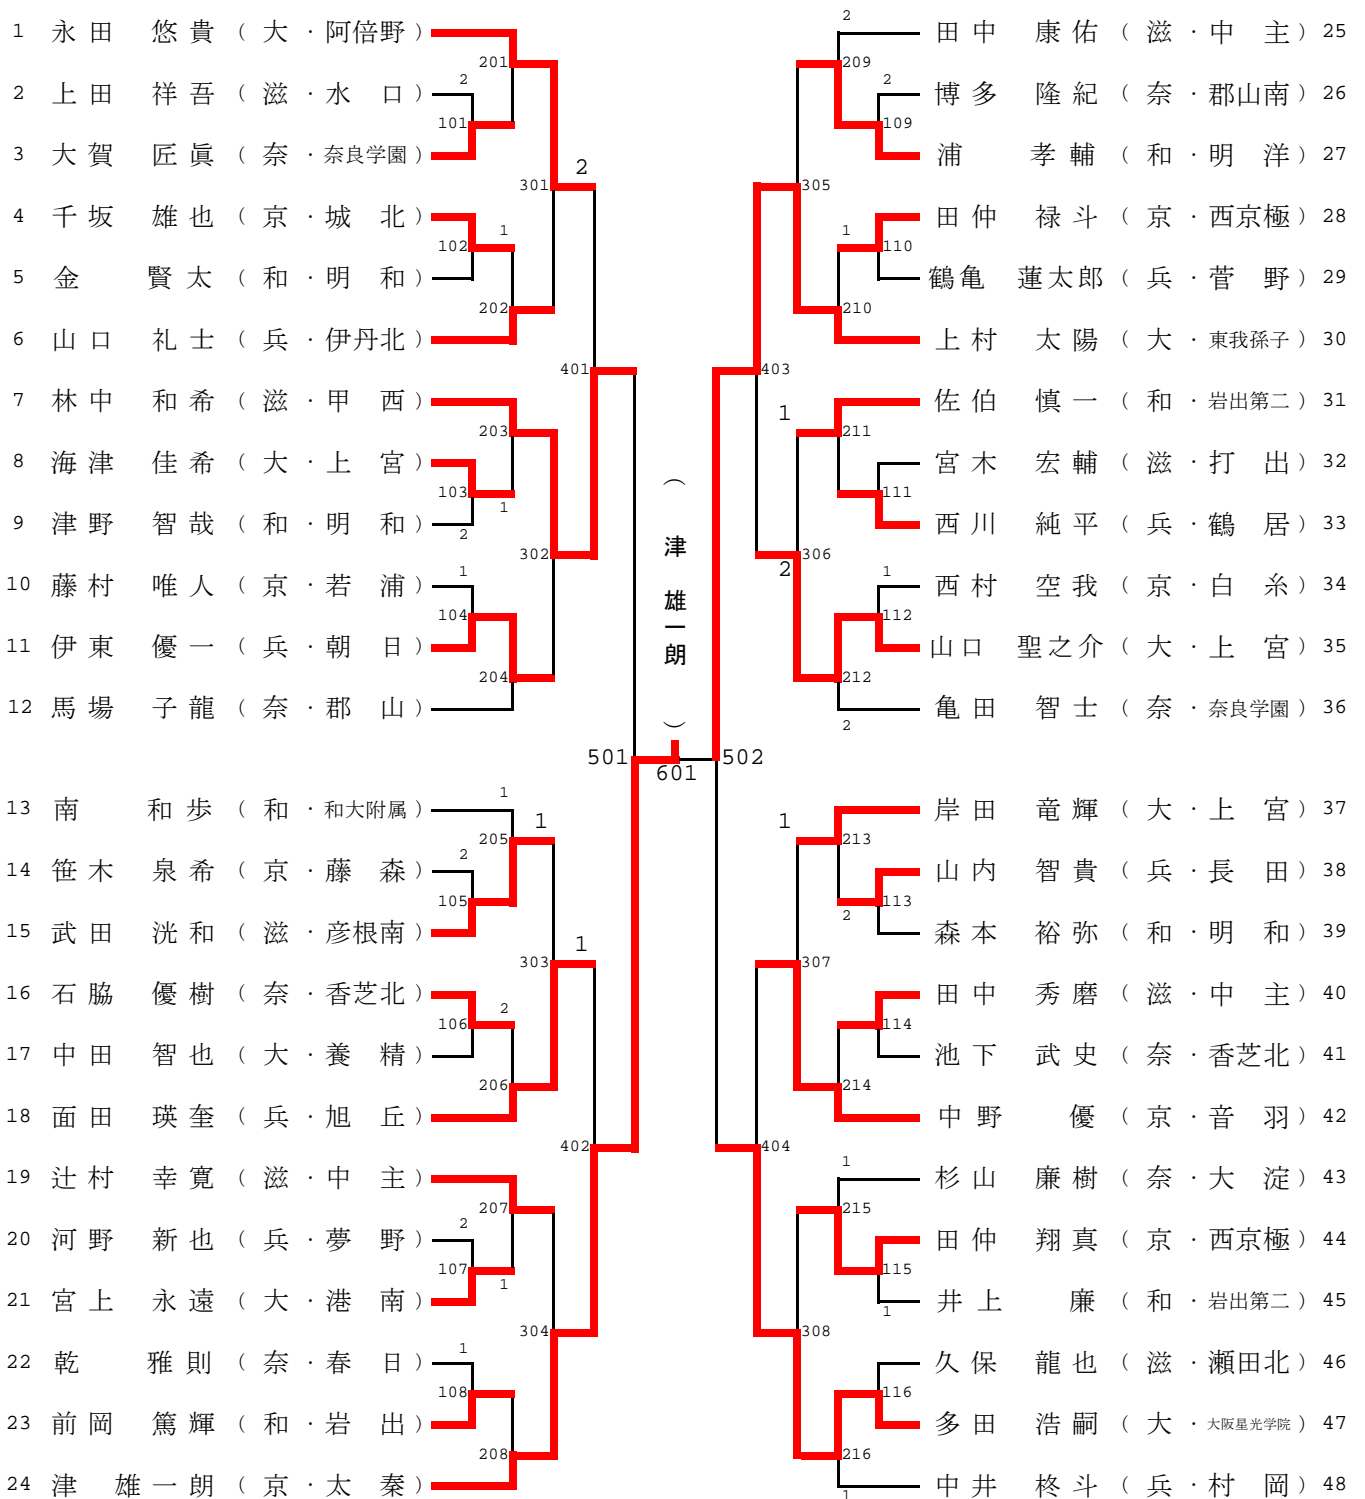

男子団体

予選リーグ

A リーグ	音羽	長野	瀬田北	勝敗	順位
音羽 (京都)	/	2 - 3	1 - 3	0 - 2	3
長野 (大阪)	3 - 2	/	3 - 2	2 - 0	1
瀬田北 (滋賀)	3 - 1	2 - 3	/	1 - 1	2

B リーグ	加古川中部	奈良学園	明和	勝敗	順位
加古川中部 (兵庫)	/	3 - 1	0 - 3	1 - 1	2
奈良学園 (奈良)	1 - 3	/	1 - 3	0 - 2	3
明和 (和歌山)	3 - 0	3 - 1	/	2 - 0	1

◎第1試合 勝敗表の下2チームが対戦

◎第2試合 第1試合の敗者と残りのチームが対戦

決勝トーナメント

女子団体

予選リーグ

A リーグ	中主	音羽	二見	勝敗	順位
中主 (滋賀)	/	3 - 0	2 - 3	1 - 1	2
音羽 (京都)	0 - 3	/	1 - 3	0 - 2	3
二見 (兵庫)	3 - 2	3 - 1	/	2 - 0	1

B リーグ	平群	岩出	四天王寺羽曳丘	勝敗	順位
平群 (奈良)	/	2 - 3	0 - 3	0 - 2	3
岩出 (和歌山)	3 - 2	/	0 - 3	1 - 1	2
四天王寺羽曳丘 (大阪)	3 - 0	3 - 0	/	2 - 0	1

C リーグ	黄檗	河合第二	西和	勝敗	順位
黄檗 (京都)	/	2 - 3	1 - 3	0 - 2	3
河合第二 (奈良)	3 - 2	/	0 - 3	1 - 1	2
西和 (和歌山)	3 - 1	3 - 0	/	2 - 0	1

D リーグ	岩岡	栗東西	阪南	勝敗	順位
岩岡 (兵庫)	/	3 - 2	3 - 0	2 - 0	1
栗東西 (滋賀)	2 - 3	/	1 - 3	0 - 2	3
阪南 (大阪)	0 - 3	3 - 1	/	1 - 1	2

◎第1試合 勝敗表の下2チームが対戦

◎第2試合 第1試合の敗者と残りのチームが対戦

決勝トーナメント

男子シングルス

敗者復活戦 (全国大会出場権決定戦)

女子シングルス

敗者復活戦 (全国大会出場権決定戦)