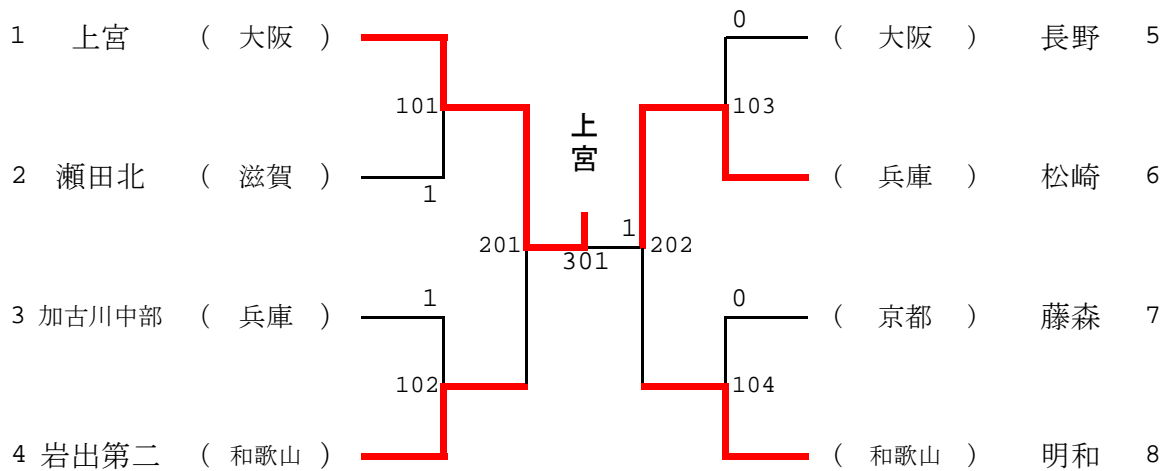

男子団体

予選リーグ

A リーグ	音羽	長野	瀬田北	勝敗	順位
音羽 (京都)	/	2 - 3	1 - 3	0 - 2	3
長野 (大阪)	3 - 2	/	3 - 2	2 - 0	1
瀬田北 (滋賀)	3 - 1	2 - 3	/	1 - 1	2

B リーグ	加古川中部	奈良学園	明和	勝敗	順位
加古川中部 (兵庫)	/	3 - 1	0 - 3	1 - 1	2
奈良学園 (奈良)	1 - 3	/	1 - 3	0 - 2	3
明和 (和歌山)	3 - 0	3 - 1	/	2 - 0	1

◎第1試合 勝敗表の下2チームが対戦

◎第2試合 第1試合の敗者と残りのチームが対戦

決勝トーナメント

女子団体

予選リーグ

A リーグ	中主	音羽	二見	勝敗	順位
中主 (滋賀)	/	3 - 0	2 - 3	1 - 1	2
音羽 (京都)	0 - 3	/	1 - 3	0 - 2	3
二見 (兵庫)	3 - 2	3 - 1	/	2 - 0	1

B リーグ	平群	岩出	四天王寺羽曳丘	勝敗	順位
平群 (奈良)	/	2 - 3	0 - 3	0 - 2	3
岩出 (和歌山)	3 - 2	/	0 - 3	1 - 1	2
四天王寺羽曳丘 (大阪)	3 - 0	3 - 0	/	2 - 0	1