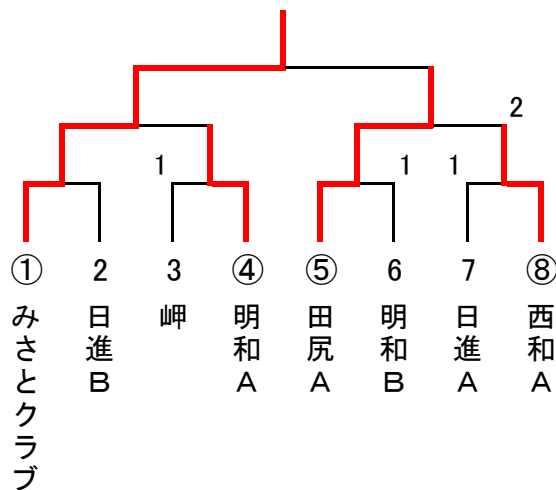

## ◎予選リーグ

A(19, 20コート)	みさと	東	明和B	順位
みさとくらぶ (大阪)	—	3-0	3-0	1
東 (和歌山)	0-3	—	1-3	3
明和B (和歌山)	0-3	3-1	—	2

B(20, 21コート)	田尻A	河西A	日進B	順位
田尻A (大阪)	—	3-0	3-0	1
河西A (和歌山)	0-3	—	1-3	3
日進B (和歌山)	0-3	3-1	—	2

C(22, 23コート)	岬	西和A	河西B	順位
岬 (大阪)	—	0-3	3-1	2
西和A (和歌山)	3-0	—	3-0	1
河西B (和歌山)	1-3	0-3	—	3

D(24, 25コート)	明和A	日進A	西和B	田尻B	順位
明和A (和歌山)	—	3-1	3-0	3-0	1
日進A (和歌山)	1-3	—	3-0	3-1	2
西和B (和歌山)	0-3	0-3	—	3-0	3
田尻B (大阪)	0-3	1-3	0-3	—	4

## ◎決勝トーナメント

※ 予選リーグ1位、2位が決勝トーナメントに進出します。決勝トーナメントは抽選します。

※ 予選リーグ、決勝トーナメントとも3点先取で行います。ただし、予選リーグについては、勝敗が決まった後の試合は、3ゲームマッチで試合をしてください。

※ 予選リーグの試合順