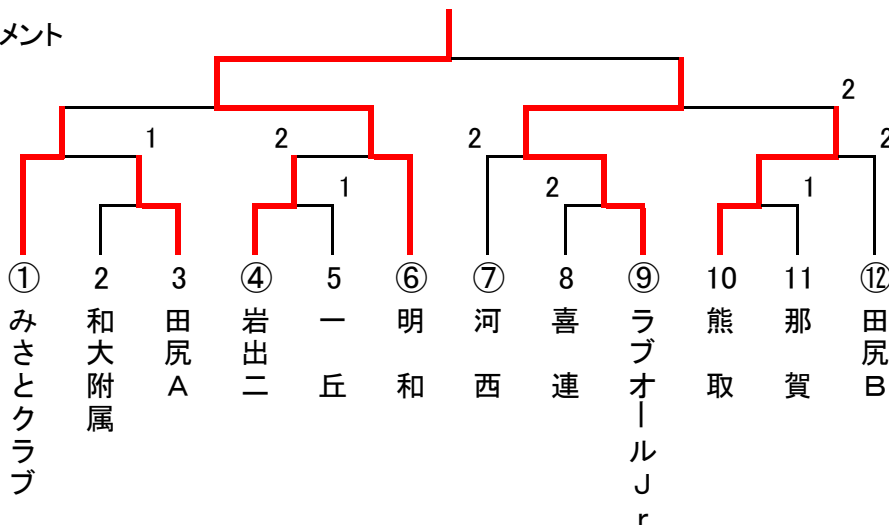

# 【中学生男子団体の部】

## ◎予選リーグ

A( 1, 2コート)	みさと	那賀	東	順位
みさとくらぶ (大阪)	—	3-1	3-0	1
那賀 (和歌山)	1-3	—	3-1	2
東 (和歌山)	0-3	1-3	—	3

B( 2, 3コート)	田尻A	日進	河西	順位
田尻A (大阪)	—	3-2	1-3	2
日進 (和歌山)	2-3	—	1-3	3
河西 (和歌山)	3-1	3-1	—	1

C( 4, 5コート)	岬A	和大附	田尻B	順位
岬 A (大阪)	—	1-3	2-3	3
和大附属 (和歌山)	3-1	—	2-3	2
田尻B (大阪)	3-2	3-2	—	1

D( 5, 6コート)	熊取	岩出二A	岬B	順位
熊取 (大阪)	—	1-3	3-0	2
岩出第二A (和歌山)	3-1	—	3-0	1
岬 B (大阪)	0-3	0-3	—	3

E( 7, 8コート)	喜連	明和	岩出二B	順位
喜連 (大阪)	—	0-3	3-2	2
明和 (和歌山)	3-0	—	3-1	1
岩出第二B (和歌山)	2-3	1-3	—	3

F( 8, 9コート)	一丘	ラブオール	田尻C	順位
一丘 (大阪)	—	1-3	3-2	2
ラブオールJr (和歌山)	3-1	—	3-2	1
田尻C (大阪)	2-3	2-3	—	3

## ◎決勝トーナメント

※ 予選リーグ1位、2位が決勝トーナメントに進出します。決勝トーナメントは抽選します。

※ 予選リーグ、決勝トーナメントとも3点先取で行います。ただし、予選リーグについては、勝敗が決まった後の試合は、3ゲームマッチで試合をしてください。

※ 予選リーグの試合順