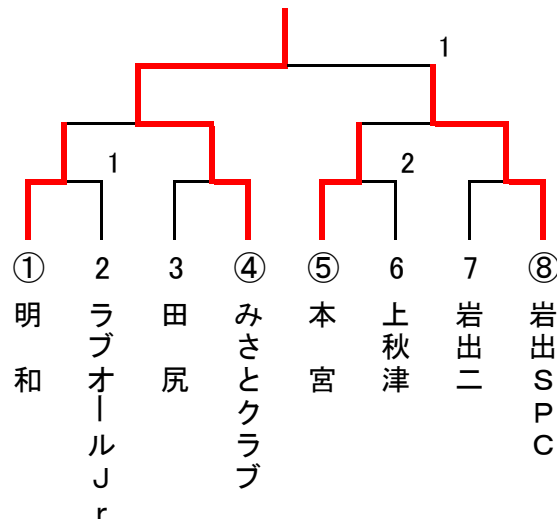

# 【中学生女子団体の部】

## ◎予選リーグ

A(10, 11コート)	みさと	上秋津	河西	順位
みさとくらぶ (大阪)	—	3-0	3-0	1
上秋津 (和歌山)	0-3	—	3-0	2
河西 (和歌山)	0-3	0-3	—	3

B(11, 12コート)	田尻	本宮	東	順位
田尻 (大阪)	—	2-3	3-0	2
本宮 (和歌山)	3-2	—	3-1	1
東 (和歌山)	0-3	1-3	—	3

C(13~15コート)	熊取	岩出二	明和	日進A	順位
熊取 (大阪)	—	1-3	2-3	3-0	3
岩出第二 (和歌山)	3-1	—	1-3	3-0	2
明和 (和歌山)	3-2	3-1	—	3-0	1
日進A (和歌山)	0-3	0-3	0-3	—	4

D(16~18コート)	岬	岩出SPC	ラブオール	日進B	順位
岬 (大阪)	—	0-3	0-3	3-0	3
岩出SPC (和歌山)	3-0	—	3-1	3-0	1
ラブオールJr (和歌山)	3-0	1-3	—	3-0	2
日進B (和歌山)	0-3	0-3	0-3	—	4

## ◎決勝トーナメント

※ 予選リーグ1位、2位が決勝トーナメントに進出します。決勝トーナメントは抽選します。

※ 予選リーグ、決勝トーナメントとも3点先取で行います。ただし、予選リーグについては、勝敗が決まった後の試合は、3ゲームマッチで試合をしてください。

※ 予選リーグの試合順