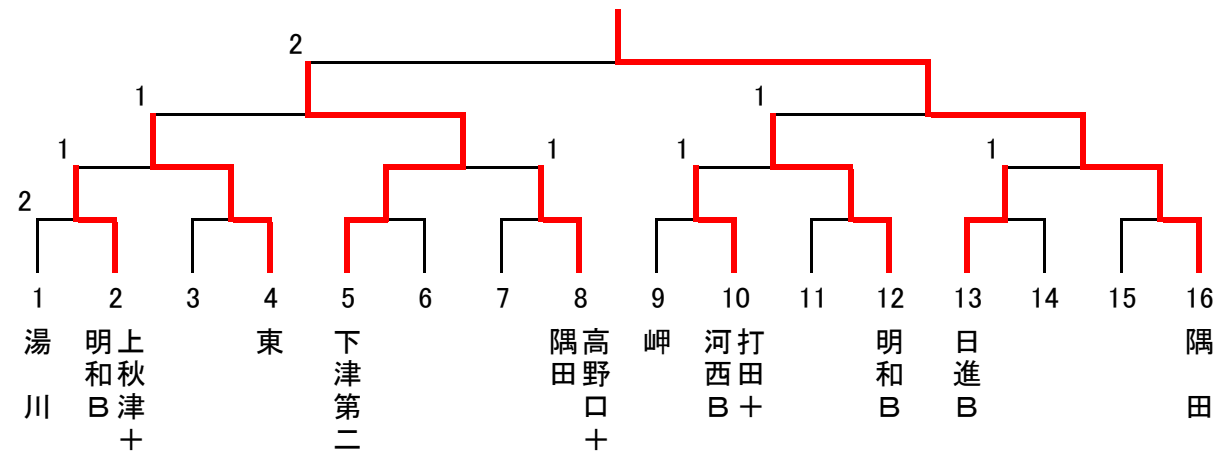

○ 3・4位+Bチームトーナメント