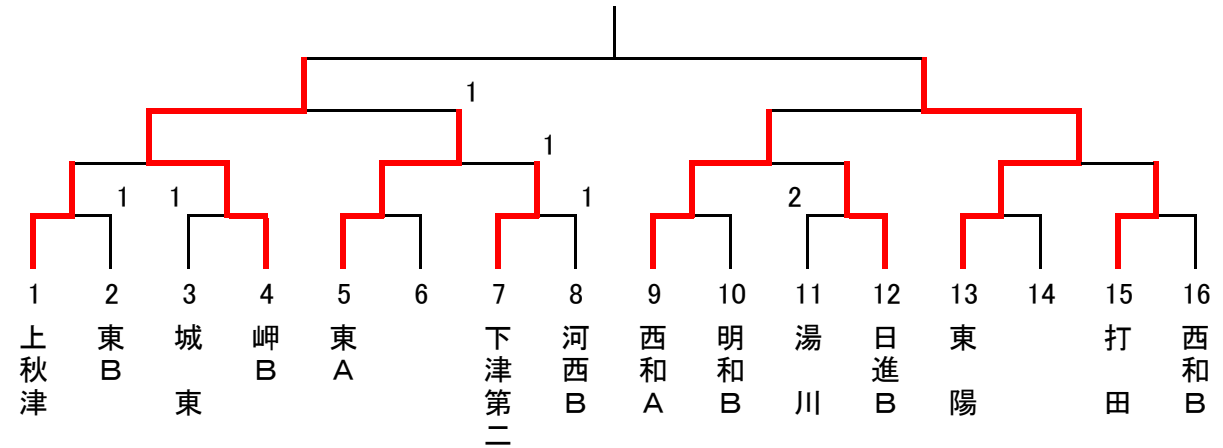

# 【第2回和歌山県中学校卓球部強化練習会】(男子団体)

2014. 2. 15 和歌山市立河南総合体育館

◇予選リーグ(9時30分～12時30分)

A (1・2コート)	岩出第二	河西	上秋津	城東	順位
岩出第二 (那賀)	—	3-0	3-0	3-1	1
河西 (和歌山)	0-3	—	3-0	3-1	2
上秋津 (西牟婁)	0-3	0-3	—	3-2	3
城東 (和歌山)	1-3	1-3	2-3	—	4

B (3・4コート)	和大附属	東	隅田	下津第二	順位
和大附属 (和歌山)	—	3-2	2-3	3-2	2
東 (和歌山)	2-3	—	1-3	3-0	3
隅田 (伊都)	3-2	3-1	—	3-1	1
下津第二 (海草)	2-3	0-3	1-3	—	4

C (5・6コート)	岬	西和	湯川	日進	順位
岬 (大阪)	—	3-0	3-0	3-1	1
西和 (和歌山)	0-3	—	3-0	0-3	3
湯川 (日高)	0-3	0-3	—	0-3	4
日進 (和歌山)	1-3	3-0	3-0	—	2

D (7・8コート)	明和	東陽	学文路	打田	順位
明和 (和歌山)	—	3-1	3-0	3-2	1
東陽 (西牟婁)	1-3	—	2-3	3-0	3
学文路 (伊都)	0-3	3-2	—	3-0	2
打田 (那賀)	2-3	0-3	0-3	—	4

◆決勝トーナメント(12時30分～16時45分)

○ 1・2位トーナメント

○ 3・4位+Bチームトーナメント

◎ 予選リーグ、決勝トーナメントとも3点先取で行います。(Bチーム戦は、別途連絡します。)