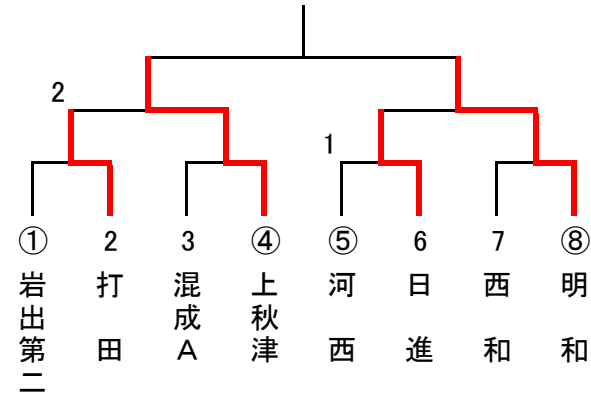

【第2回和歌山県中学校卓球部強化練習会】(女子団体)

2014. 2. 15 和歌山市立河南総合体育館

◇予選リーグ(9時30分～12時30分)

A (9・10コート)	河西	湯川	混成A		順位
河西 (和歌山)	/	3-0	3-0		1
湯川 (日高)	0-3	/	2-3		3
混成A (和歌山)	0-3	3-2	/		2

B (12・13コート)	上秋津	岬	日進	高野口	順位
上秋津 (西牟婁)	/	3-1	3-0	3-0	1
岬 (大阪)	1-3	/	0-3	3-1	3
日進 (和歌山)	0-3	3-0	/	3-0	2
高野口 (伊都)	0-3	1-3	0-3	/	4

C (14・15コート)	岩出第二	西和	隅田	下津第二	順位
岩出第二 (那賀)	/	3-1	3-1	3-1	1
西和 (和歌山)	1-3	/	3-0	3-0	2
隅田 (伊都)	1-3	0-3	/	3-2	3
下津第二 (海草)	1-3	0-3	2-3	/	4

D (10・11コート)	打田	明和	東		順位
打田 (那賀)	/	0-3	3-0		2
明和 (和歌山)	3-0	/	3-1		1
東 (和歌山)	0-3	1-3	/		3

◆決勝トーナメント(12時30分～16時45分)

○ 1・2位トーナメント