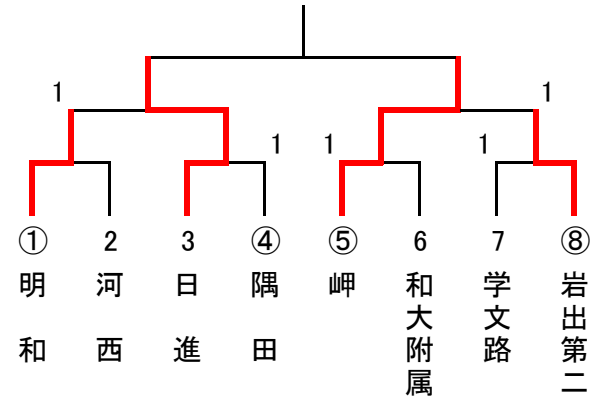

【第2回和歌山県中学校卓球部強化練習会】(男子団体)

2014. 2. 15 和歌山市立河南総合体育館

◇予選リーグ(9時30分～12時30分)

A (1・2コート)	岩出第二	河西	上秋津	城東	順位
岩出第二 (那賀)	—	3-0	3-0	3-1	1
河西 (和歌山)	0-3	—	3-0	3-1	2
上秋津 (西牟婁)	0-3	0-3	—	3-2	3
城東 (和歌山)	1-3	1-3	2-3	—	4

B (3・4コート)	和大附属	東	隅田	下津第二	順位
和大附属 (和歌山)	—	3-2	2-3	3-2	2
東 (和歌山)	2-3	—	1-3	3-0	3
隅田 (伊都)	3-2	3-1	—	3-1	1
下津第二 (海草)	2-3	0-3	1-3	—	4

C (5・6コート)	岬	西和	湯川	日進	順位
岬 (大阪)	—	3-0	3-0	3-1	1
西和 (和歌山)	0-3	—	3-0	0-3	3
湯川 (日高)	0-3	0-3	—	0-3	4
日進 (和歌山)	1-3	3-0	3-0	—	2

D (7・8コート)	明和	東陽	学文路	打田	順位
明和 (和歌山)	—	3-1	3-0	3-2	1
東陽 (西牟婁)	1-3	—	2-3	3-0	3
学文路 (伊都)	0-3	3-2	—	3-0	2
打田 (那賀)	2-3	0-3	0-3	—	4

◆決勝トーナメント(12時30分～16時45分)

○ 1・2位トーナメント