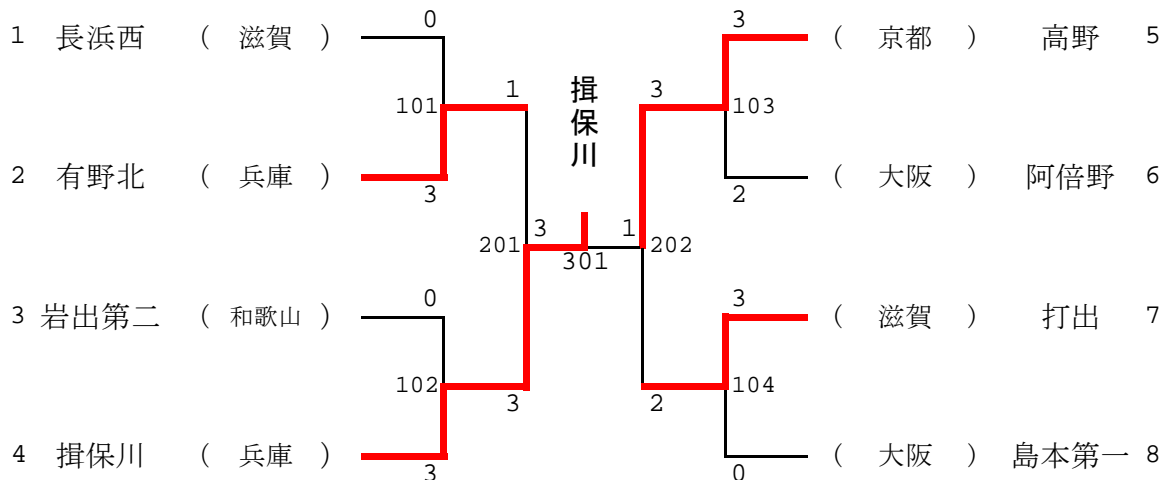

◎第1試合 勝敗表の下2チームが対戦

◎第2試合 第1試合の敗者と残りのチームが対戦

決勝トーナメント

女子団体

予選リーグ

A リーグ	四天王寺 羽曳丘	伊丹東	黄檗	勝敗	順位
四天王寺 羽曳丘 (大阪)		3 - 0	3 - 0	2 - 0	1
伊丹東 (兵庫)	0 - 3		3 - 0	1 - 1	2
黄檗 (京都)	0 - 3	0 - 3		0 - 2	3

B リーグ	男山第二	本宮	長浜西	勝敗	順位
男山第二 (京都)		1 - 3	2 - 3	0 - 2	3
本宮 (和歌山)	3 - 1		2 - 3	1 - 1	2
長浜西 (滋賀)	3 - 2	3 - 2		2 - 0	1