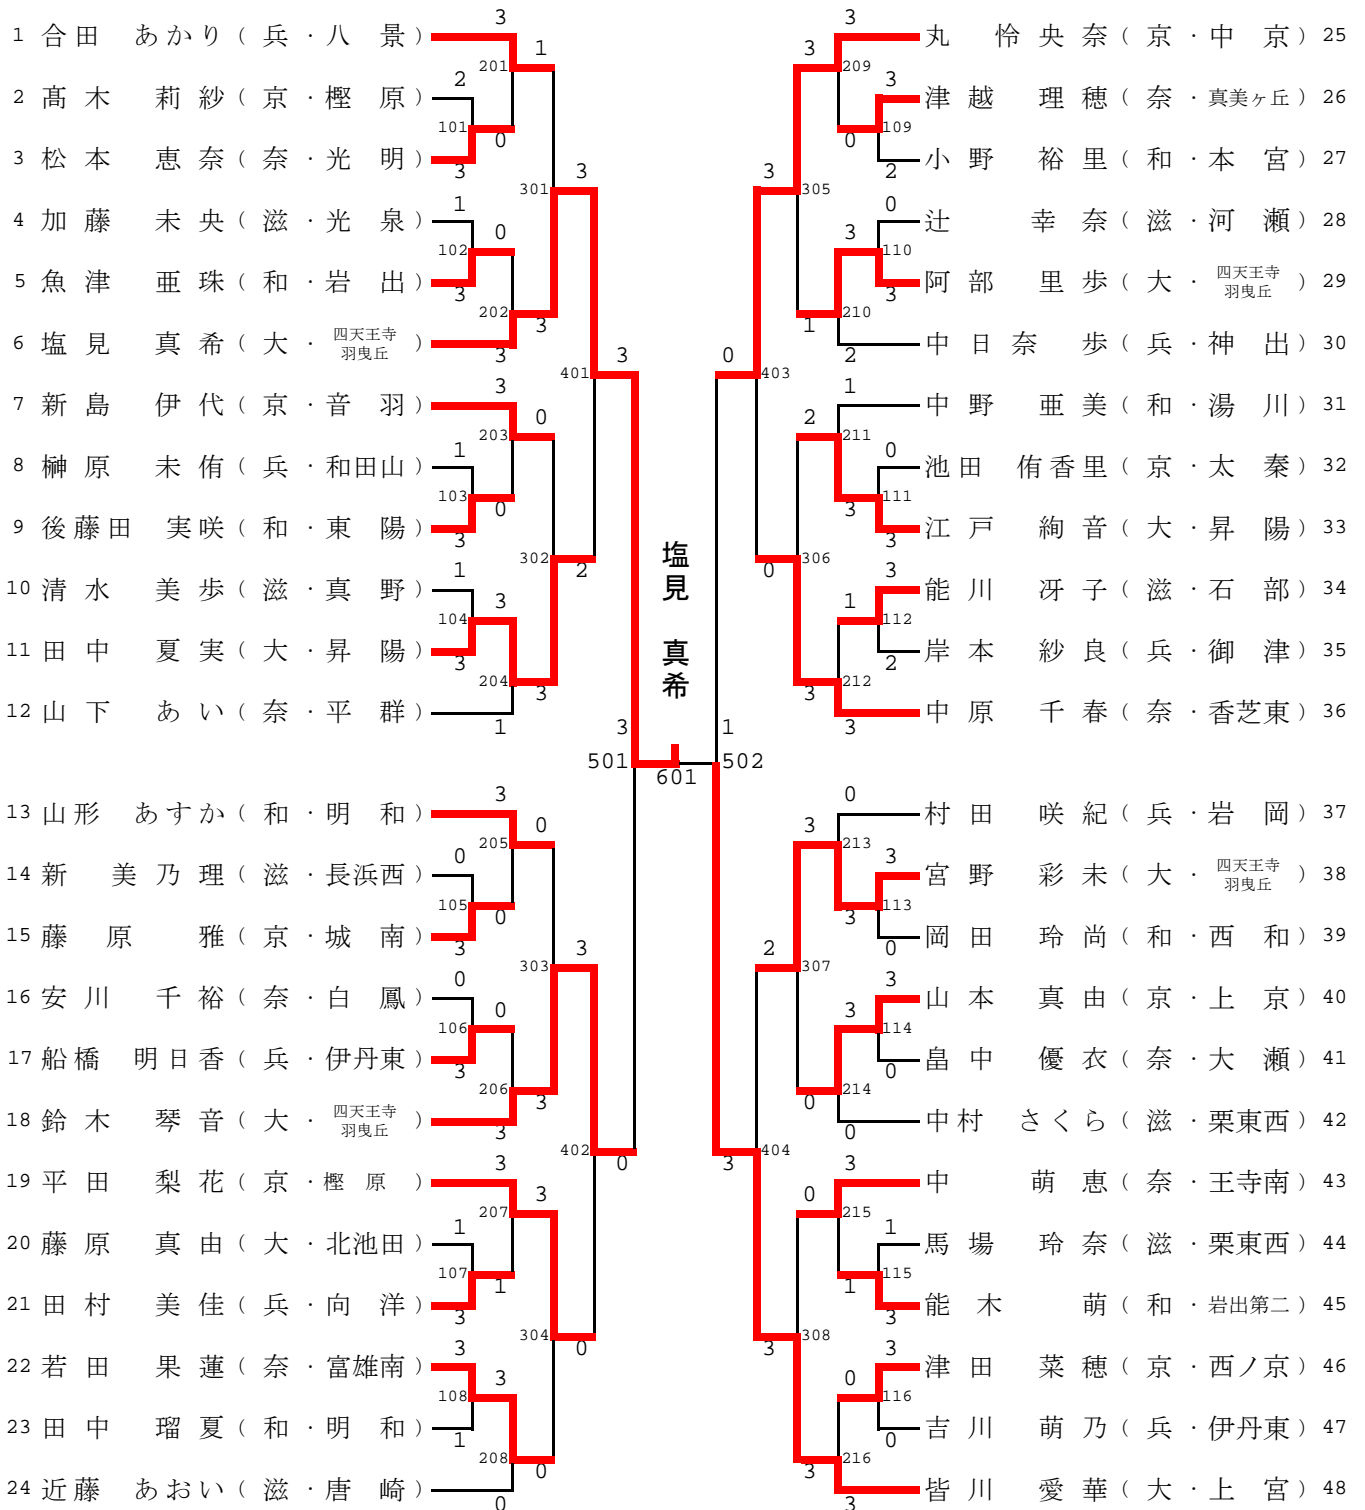

男子団体

予選リーグ

A リーグ	揖保川	打出	日進	勝敗	順位
揖保川 (兵庫)	-	3 - 2	3 - 0	2 - 0	1
打出 (滋賀)	2 - 3	-	3 - 1	1 - 1	2
日進 (和歌山)	0 - 3	1 - 3	-	0 - 2	3

B リーグ	阿倍野	東大寺学園	長浜西	勝敗	順位
阿倍野 (大阪)	-	3 - 2	2 - 3	1 - 1	2
東大寺学園 (奈良)	2 - 3	-	0 - 3	0 - 2	3
長浜西 (滋賀)	3 - 2	3 - 0	-	2 - 0	1

◎第1試合 勝敗表の下2チームが対戦

◎第2試合 第1試合の敗者と残りのチームが対戦

決勝トーナメント

女子団体

予選リーグ

A リーグ	四天王寺 羽曳丘	伊丹東	黄檗	勝敗	順位
四天王寺 羽曳丘 (大阪)		3 - 0	3 - 0	2 - 0	1
伊丹東 (兵庫)	0 - 3		3 - 0	1 - 1	2
黄檗 (京都)	0 - 3	0 - 3		0 - 2	3

B リーグ	男山第二	本宮	長浜西	勝敗	順位
男山第二 (京都)		1 - 3	2 - 3	0 - 2	3
本宮 (和歌山)	3 - 1		2 - 3	1 - 1	2
長浜西 (滋賀)	3 - 2	3 - 2		2 - 0	1

C リーグ	河合第二	瀬田	岩出	勝敗	順位
河合第二 (奈良)		3 - 1	3 - 2	2 - 0	1
瀬田 (滋賀)	1 - 3		0 - 3	0 - 2	3
岩出 (和歌山)	2 - 3	3 - 0		1 - 1	2

D リーグ	岩岡	平群	昇陽	勝敗	順位
岩岡 (兵庫)		3 - 1	0 - 3	1 - 1	2
平群 (奈良)	1 - 3		0 - 3	0 - 2	3
昇陽 (大阪)	3 - 0	3 - 0		2 - 0	1

◎第1試合 勝敗表の下2チームが対戦

◎第2試合 第1試合の敗者と残りのチームが対戦

決勝トーナメント

男子シングルス

敗者復活戦 (全国大会出場権決定戦)

女子シングルス

敗者復活戦 (全国大会出場権決定戦)