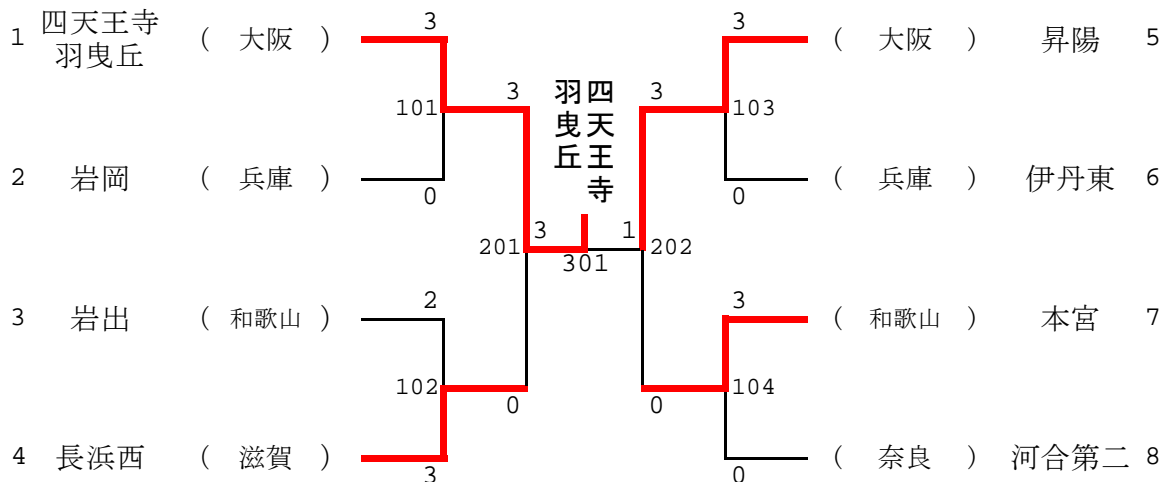

女子団体

予選リーグ

A リーグ	四天王寺 羽曳丘	伊丹東	黄檗	勝敗	順位
四天王寺 羽曳丘 (大阪)		3 - 0	3 - 0	2 - 0	1
伊丹東 (兵庫)	0 - 3		3 - 0	1 - 1	2
黄檗 (京都)	0 - 3	0 - 3		0 - 2	3

B リーグ	男山第二	本宮	長浜西	勝敗	順位
男山第二 (京都)		1 - 3	2 - 3	0 - 2	3
本宮 (和歌山)	3 - 1		2 - 3	1 - 1	2
長浜西 (滋賀)	3 - 2	3 - 2		2 - 0	1

C リーグ	河合第二	瀬田	岩出	勝敗	順位
河合第二 (奈良)		3 - 1	3 - 2	2 - 0	1
瀬田 (滋賀)	1 - 3		0 - 3	0 - 2	3
岩出 (和歌山)	2 - 3	3 - 0		1 - 1	2

D リーグ	岩岡	平群	昇陽	勝敗	順位
岩岡 (兵庫)		3 - 1	0 - 3	1 - 1	2
平群 (奈良)	1 - 3		0 - 3	0 - 2	3
昇陽 (大阪)	3 - 0	3 - 0		2 - 0	1

◎第1試合 勝敗表の下2チームが対戦

◎第2試合 第1試合の敗者と残りのチームが対戦

決勝トーナメント