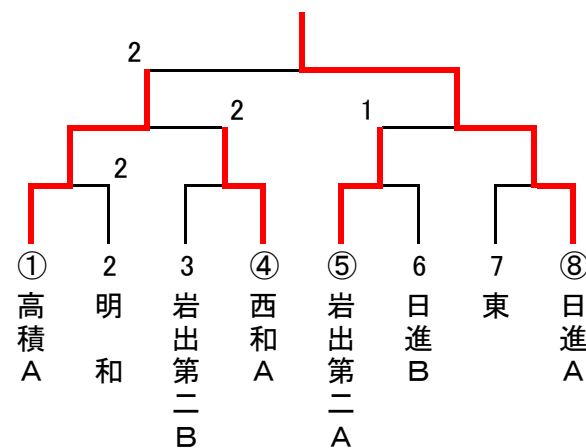

【第17回全国中学選抜卓球大会県予選会】（男子団体）

2015. 12. 26 和歌山市立市民体育館

◇予選リーグ(9時30分～12時30分)

◆決勝トーナメント(12時30分～16時45分)

A (1~3・10コート)	日進A	高積B	西和B	岩出第二B	順位
日進A (和歌山)	/	3-0	3-0	3-0	1
高積B (和歌山)	0-3	/	2-3	3-1	3
西和B (和歌山)	0-3	3-2	/	0-3	4
岩出第二B (那賀)	0-3	1-3	3-0	/	2

B (4・5コート)	高積A	岩出	日進B	順位
高積A (和歌山)	/	3-0	3-0	1
岩出 (那賀)	0-3	/	1-3	3
日進B (和歌山)	0-3	3-1	/	2

C (6・7コート)	西和A	東	日進D	順位
西和A (和歌山)	/	3-0	3-0	1
東 (和歌山)	0-3	/	3-0	2
日進D (和歌山)	0-3	0-3	/	3

D (8・9コート)	岩出第二A	明和	日進C	順位
岩出第二A (那賀)	/	3-2	3-0	1
明和 (和歌山)	2-3	/	3-0	2
日進C (和歌山)	0-3	0-3	/	3

【第17回全国中学選抜卓球大会県予選会】(女子団体)

2015. 12. 26 和歌山市立市民体育館

◇予選リーグ(9時30分～12時30分)

◆決勝トーナメント(12時30分～16時45分)

A (11・12コート)	岩出第二	明和	日進C	順位
岩出第二 (那賀)	/	3-2	3-0	1
明和 (和歌山)	2-3	/	3-0	2
日進C (和歌山)	0-3	0-3	/	3

B (13・14コート)	東	打田	日進B	順位
東 (和歌山)	/	3-0	3-0	1
打田 (那賀)	0-3	/	3-0	2
日進B (和歌山)	0-3	0-3	/	3

C (15・16コート)	日進A	上秋津	日進E	順位
日進A (和歌山)	/	3-0	3-0	1
上秋津 (西牟婁)	0-3	/	3-0	2
日進E (和歌山)	0-3	0-3	/	3

D (17・18コート)	高積	岩出	日進D	順位
高積 (和歌山)	/	3-0	3-0	1
岩出 (那賀)	0-3	/	3-0	2
日進D (和歌山)	0-3	0-3	/	3