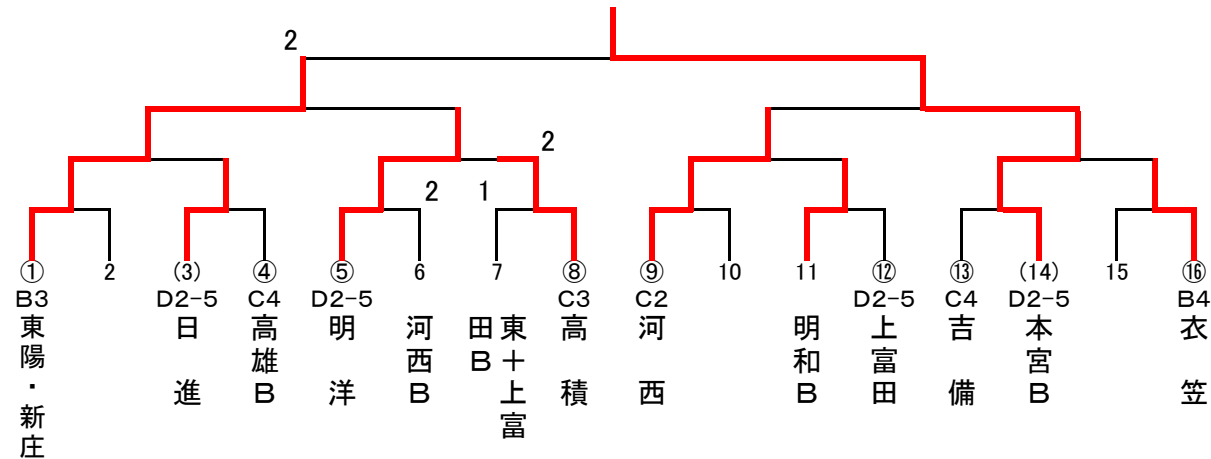

◎ 試合順 【4校リーグ】 第1試合 1-4 2-3 【3校リーグ】 第1試合 2-3
第2試合 1-3 2-4 第2試合 1-3
第3試合 1-2 3-4 第3試合 1-2

【第1回和歌山県中学校卓球部強化練習会】(女子団体)

2015. 1. 11(2日目) 白浜町立総合体育館

◇リーグ戦 全17チーム参加予定

A (10~12コート)	岩出第二	本宮	明和	西和・早蘇	順位
岩出第二 (那賀)		3-0	0-3	3-1	1
本宮 (西牟婁)	0-3		3-1	3-0	2
明和 (和歌山)	3-0	1-3		1-3	4
西和・早蘇 (和・日)	1-3	0-3	3-1		3

B (13・14コート)	東	東陽・新庄	田辺	衣笠	順位
東 (和歌山)		3-2	3-1	3-0	1
東陽・新庄 (西牟婁)	2-3		2-3	3-0	3
田辺 (西牟婁)	1-3	3-2		3-2	2
衣笠 (西牟婁)	0-3	0-3	2-3		4

C (15・16コート)	吉備	高雄	河西	高積	順位
吉備 (有田)		0-3	0-3	1-3	4
高雄 (西牟婁)	3-0		3-0	3-0	1
河西 (和歌山)	3-0	0-3		3-2	2
高積 (和歌山)	3-1	0-3	2-3		3

D (17・18コート)	日進	上秋津	明洋	上富田	順位
日進 (和歌山)		0-3	3-0	3-2	2
上秋津 (西牟婁)	3-0		2-3	3-0	1
明洋 (西牟婁)	0-3	3-2		3-0	3
上富田 (西牟婁)	2-3	0-3	0-3		4

◆A~Dリーグ交流戦

○ 上位トーナメント

○ 下位+Bチームトーナメント

◎ 予選リーグ、決勝トーナメントとも3点先取で行います。必要に応じて、順位決定戦を行います。(Bチーム戦は、別途連絡します。)

—ただし、3校リーグのみ、勝敗が決まった後の試合は3ゲームマッチの交流試合を行ってください。

◎ 勝敗が決まったら、リーグ戦の上の方(トーナメントは左側)のチームのキャプテンが、本部席まで結果を報告して下さい。

◎ 昼食時間は特に設けませんので、時間の空いているときに顧問の先生の指示に従って、観覧席で食べてください。

◎ ゴミは持ち帰ってください。

◎ Bチーム戦を小アリーナで行います。希望するチームは受付時に本部席まで連絡ください。