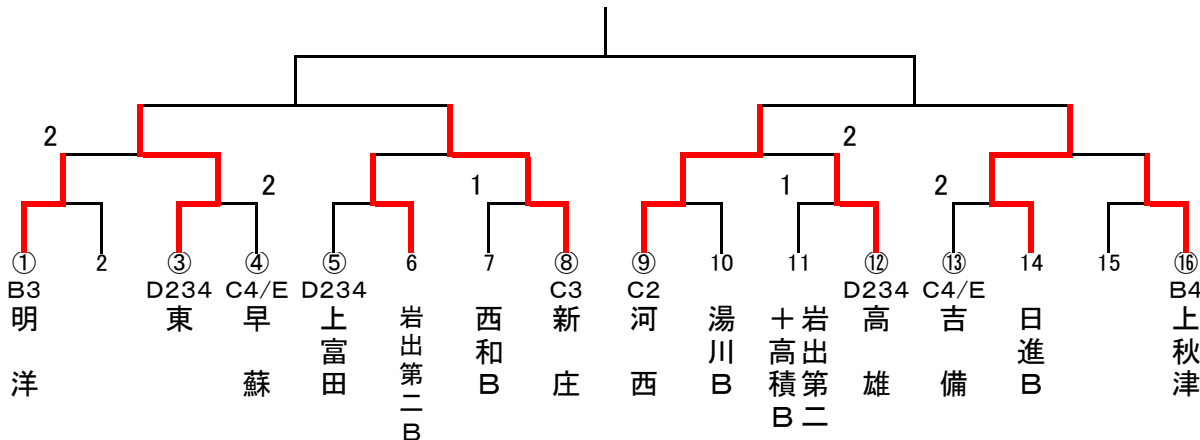

【第1回和歌山県中学校卓球部強化練習会】(男子団体)

2015. 1. 11(2日目) 白浜町立総合体育館

◇リーグ戦 全19チーム参加予定

A (1・2コート)	岩出第二	日進	西和	東陽	順位
岩出第二 (那賀)		1-3	3-2	3-0	2
日進 (和歌山)	3-1		3-1	3-1	1
西和 (和歌山)	2-3	1-3		1-3	4
東陽 (西牟婁)	0-3	1-3	3-1		3

B (3・4コート)	明和	田辺	明洋	上秋津	順位
明和 (和歌山)		3-1	3-0	3-1	1
田辺 (西牟婁)	1-3		2-3	3-0	2
明洋 (西牟婁)	0-3	3-2		2-3	3
上秋津 (西牟婁)	1-3	0-3	3-2		4

C (5・6コート)	河西	高積	早蘇	新庄	順位
河西 (和歌山)		1-3	3-1	3-1	2
高積 (和歌山)	3-1		3-2	3-0	1
早蘇 (日高)	1-2	2-3		1-3	4
新庄 (西牟婁)	1-3	0-3	3-1		3

D (7・8コート)	湯川	東	上富田	高雄	順位
湯川 (日高)		3-1	3-1	3-0	1
東 (和歌山)	1-3		3-0	3-1	2
上富田 (西牟婁)	1-3	0-3		0-3	4
高雄 (西牟婁)	0-3	1-3	3-0		3

E (9コート)	田尻	那賀	吉備	順位
田尻 (大阪)		3-0	3-0	1
那賀 (那賀)	0-3		3-2	2
吉備 (有田)	0-3	2-3		3

◆A~Eリーグ交流戦

○ 1・2位トーナメント

○ 3・4位+Bチームトーナメント

◎ 予選リーグ、決勝トーナメントとも3点先取で行います。必要に応じて、順位決定戦を行います。(Bチーム戦は、別途連絡します。)ただし、3校リーグについては、勝敗が決まった後の試合は3ゲームマッチの交流試合を行ってください。