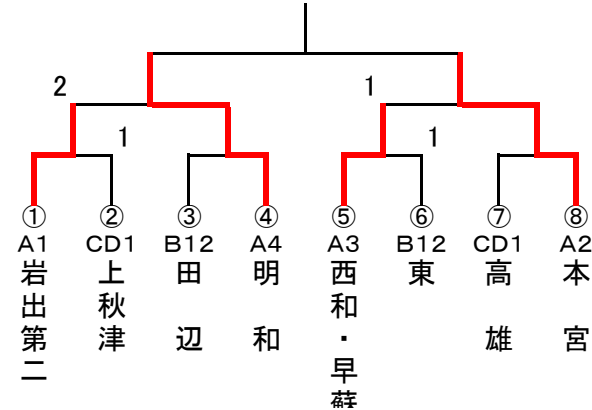

E (9コート)	田尻	那賀	吉備	順位
田尻 (大阪)		3-0	3-0	1
那賀 (那賀)	0-3		3-2	2
吉備 (有田)	0-3	2-3		3

◆A~Eリーグ交流戦

○ 1・2位トーナメント

○ 3・4位+Bチームトーナメント

◎ 予選リーグ、決勝トーナメントとも3点先取で行います。必要に応じて、順位決定戦を行います。(Bチーム戦は、別途連絡します。)ただし、3校リーグについては、勝敗が決まった後の試合は3ゲームマッチの交流試合を行ってください。

◎ 試合順 【4校リーグ】 第1試合 1-4 2-3 【3校リーグ】 第1試合 2-3
第2試合 1-3 2-4 第2試合 1-3
第3試合 1-2 3-4 第3試合 1-2

【第1回和歌山県中学校卓球部強化練習会】(女子団体)

2015. 1. 11(2日目) 白浜町立総合体育館

◇リーグ戦 全17チーム参加予定

A (10~12コート)	岩出第二	本宮	明和	西和・早蘇	順位
岩出第二 (那賀)		3-0	0-3	3-1	1
本宮 (西牟婁)	0-3		3-1	3-0	2
明和 (和歌山)	3-0	1-3		1-3	4
西和・早蘇 (和・日)	1-3	0-3	3-1		3

B (13・14コート)	東	東陽・新庄	田辺	衣笠	順位
東 (和歌山)		3-2	3-1	3-0	1
東陽・新庄 (西牟婁)	2-3		2-3	3-0	3
田辺 (西牟婁)	1-3	3-2		3-2	2
衣笠 (西牟婁)	0-3	0-3	2-3		4

C (15・16コート)	吉備	高雄	河西	高積	順位
吉備 (有田)		0-3	0-3	1-3	4
高雄 (西牟婁)	3-0		3-0	3-0	1
河西 (和歌山)	3-0	0-3		3-2	2
高積 (和歌山)	3-1	0-3	2-3		3

D (17・18コート)	日進	上秋津	明洋	上富田	順位
日進 (和歌山)		0-3	3-0	3-2	2
上秋津 (西牟婁)	3-0		2-3	3-0	1
明洋 (西牟婁)	0-3	3-2		3-0	3
上富田 (西牟婁)	2-3	0-3	0-3		4

◆A~Dリーグ交流戦

○ 上位トーナメント

○ 下位+Bチームトーナメント

◎ 予選リーグ、決勝トーナメントとも3点先取で行います。必要に応じて、順位決定戦を行います。(Bチーム戦は、別途連絡します。)