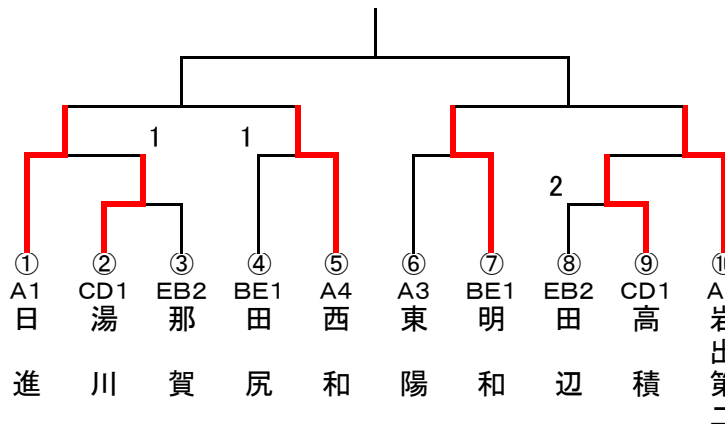

【第1回和歌山県中学校卓球部強化練習会】(男子団体)

2015. 1. 11(2日目) 白浜町立総合体育館

◇リーグ戦 全19チーム参加予定

A (1・2コート)	岩出第二	日進	西和	東陽	順位
岩出第二 (那賀)		1-3	3-2	3-0	2
日進 (和歌山)	3-1		3-1	3-1	1
西和 (和歌山)	2-3	1-3		1-3	4
東陽 (西牟婁)	0-3	1-3	3-1		3

B (3・4コート)	明和	田辺	明洋	上秋津	順位
明和 (和歌山)		3-1	3-0	3-1	1
田辺 (西牟婁)	1-3		2-3	3-0	2
明洋 (西牟婁)	0-3	3-2		2-3	3
上秋津 (西牟婁)	1-3	0-3	3-2		4

C (5・6コート)	河西	高積	早蘇	新庄	順位
河西 (和歌山)		1-3	3-1	3-1	2
高積 (和歌山)	3-1		3-2	3-0	1
早蘇 (日高)	1-2	2-3		1-3	4
新庄 (西牟婁)	1-3	0-3	3-1		3

D (7・8コート)	湯川	東	上富田	高雄	順位
湯川 (日高)		3-1	3-1	3-0	1
東 (和歌山)	1-3		3-0	3-1	2
上富田 (西牟婁)	1-3	0-3		0-3	4
高雄 (西牟婁)	0-3	1-3	3-0		3

E (9コート)	田尻	那賀	吉備	順位
田尻 (大阪)		3-0	3-0	1
那賀 (那賀)	0-3		3-2	2
吉備 (有田)	0-3	2-3		3

◆A~Eリーグ交流戦

○ 1・2位トーナメント

○ 3・4位+Bチームトーナメント