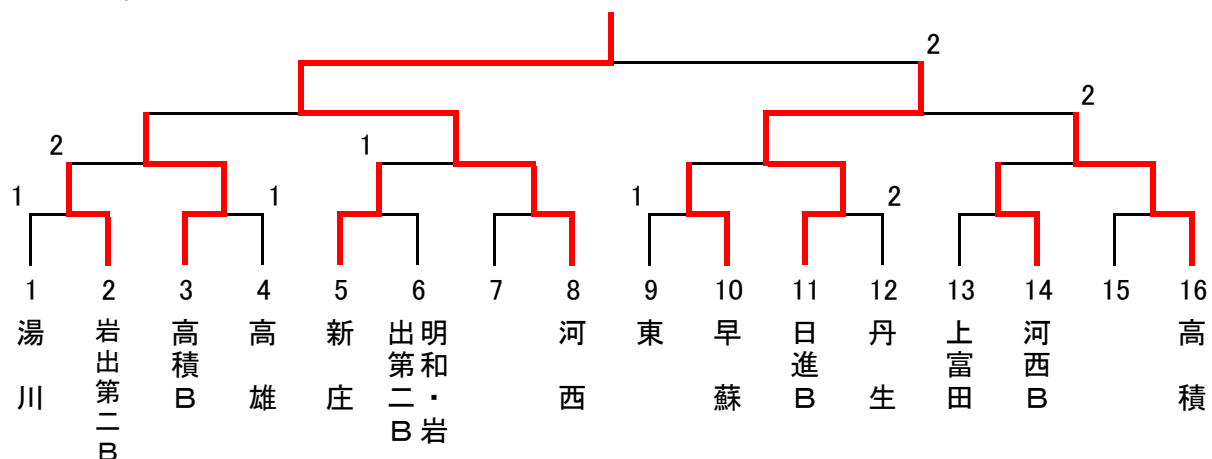

C (5・6コート)	明和	丹生	上秋津	新庄	順位
明和 (和歌山)		3-2	3-1	3-0	1
丹生 (日高)	2-3		2-3	3-2	3
上秋津 (西牟婁)	1-3	3-2		3-1	2
新庄 (西牟婁)	0-3	2-3	1-3		4

D (7・8コート)	西和	熊野川	東	高雄	順位
西和 (和歌山)		3-0	3-0	3-0	1
熊野川 (東牟婁)	0-3		3-1	3-1	2
東 (和歌山)	0-3	1-3		3-2	3
高雄 (西牟婁)	0-3	1-3	2-3		4

E (9コート)	隅田	東陽	高積	順位
隅田 (伊都)		0-3	3-1	2
東陽 (西牟婁)	3-0		3-0	1
高積 (和歌山)	1-3	0-3		3

◆決勝トーナメント

○ 1・2位トーナメント

○ 3・4位+Bチームトーナメント

◎ 予選リーグ、決勝トーナメントとも3点先取で行います。必要に応じて、順位決定戦を行います。(Bチーム戦は、別途連絡します。)

ただし、3校リーグについては、勝敗が決まった後の試合は3ゲームマッチの交流試合を行ってください。