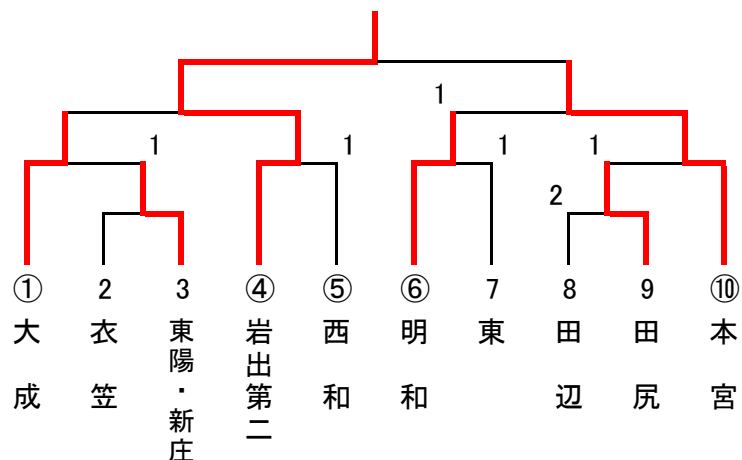

【第1回和歌山県中学校卓球部強化練習会】(女子団体)

2015. 1. 10(1日目) 白浜町立総合体育館

◇予選リーグ

A (10・11コート)	岩出第二	明洋	河西	田辺	順位
岩出第二 (那賀)		3-0	3-1	3-0	1
明洋 (西牟婁)	0-3		2-3	1-3	4
河西 (和歌山)	1-3	3-2		2-3	3
田辺 (西牟婁)	0-3	3-1	3-2		2

B (12・13コート)	本宮	日進	衣笠	早蘇・稲原	順位
本宮 (西牟婁)		3-0	3-1	3-0	1
日進 (和歌山)	0-3		2-3	2-3	4
衣笠 (西牟婁)	1-3	3-2		3-1	2
早蘇・稲原 (日高)	0-3	3-2	1-3		3

C (14・15コート)	明和	上秋津	東陽・新庄	高野口	順位
明和 (和歌山)		3-0	3-0	3-0	1
上秋津 (西牟婁)	0-3		1-3	3-1	3
東陽・新庄 (西牟婁)	0-3	3-1		3-0	2
高野口 (伊都)	0-3	1-3	0-3		4

D (16・17コート)	高雄	田尻	高積	西和	順位
高雄 (西牟婁)		3-2	3-0	1-3	3
田尻 (大阪)	2-3		3-1	3-2	2
高積 (和歌山)	0-3	1-3		0-3	4
西和 (和歌山)	3-1	2-3	3-0		1

E (18コート)	大成	東	上富田		順位
大成 (日高)		3-1	3-0		1
東 (和歌山)	1-3		3-0		2
上富田 (西牟婁)	0-3	0-3			3

◆決勝トーナメント

○ 1・2位トーナメント