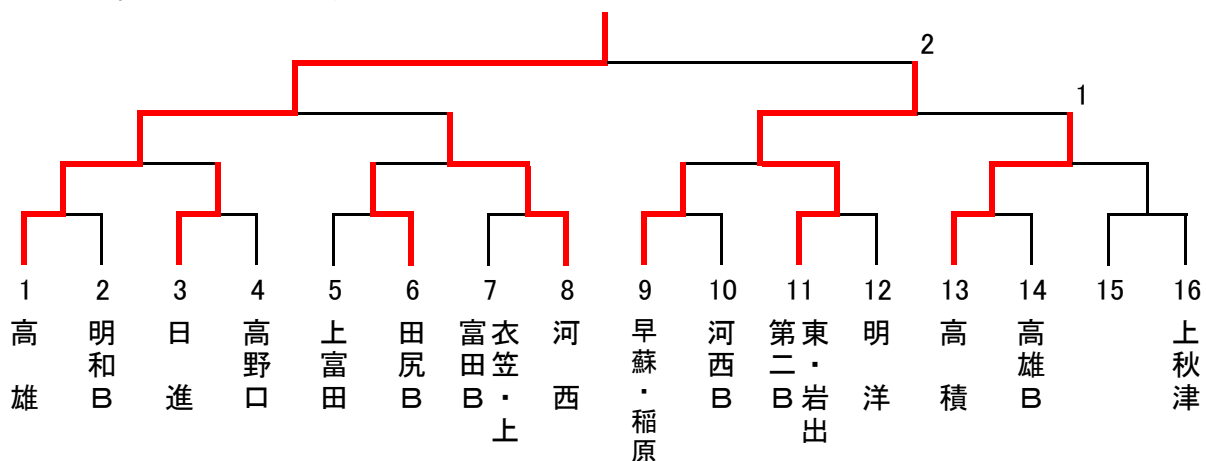

B (12・13コート)	本宮	日進	衣笠	早蘇・稲原	順位
本宮 (西牟婁)		3-0	3-1	3-0	1
日進 (和歌山)	0-3		2-3	2-3	4
衣笠 (西牟婁)	1-3	3-2		3-1	2
早蘇・稲原 (日高)	0-3	3-2	1-3		3

C (14・15コート)	明和	上秋津	東陽・新庄	高野口	順位
明和 (和歌山)		3-0	3-0	3-0	1
上秋津 (西牟婁)	0-3		1-3	3-1	3
東陽・新庄 (西牟婁)	0-3	3-1		3-0	2
高野口 (伊都)	0-3	1-3	0-3		4

D (16・17コート)	高雄	田尻	高積	西和	順位
高雄 (西牟婁)		3-2	3-0	1-3	3
田尻 (大阪)	2-3		3-1	3-2	2
高積 (和歌山)	0-3	1-3		0-3	4
西和 (和歌山)	3-1	2-3	3-0		1

E (18コート)	大成	東	上富田		順位
大成 (日高)		3-1	3-0		1
東 (和歌山)	1-3		3-0		2
上富田 (西牟婁)	0-3	0-3			3

◆決勝トーナメント

○ 1・2位トーナメント

○ 3・4位+Bチームトーナメント

◎ 予選リーグ、決勝トーナメントとも3点先取で行います。必要に応じて、順位決定戦を行います。(Bチーム戦は、別途連絡します。)

ただし、3校リーグについては、勝敗が決まった後の試合は3ゲームマッチの交流試合を行ってください。

◎ 勝敗が決まったら、リーグ戦の上の方(トーナメントは左側)のチームのキャプテンが、本部席まで結果を報告して下さい。