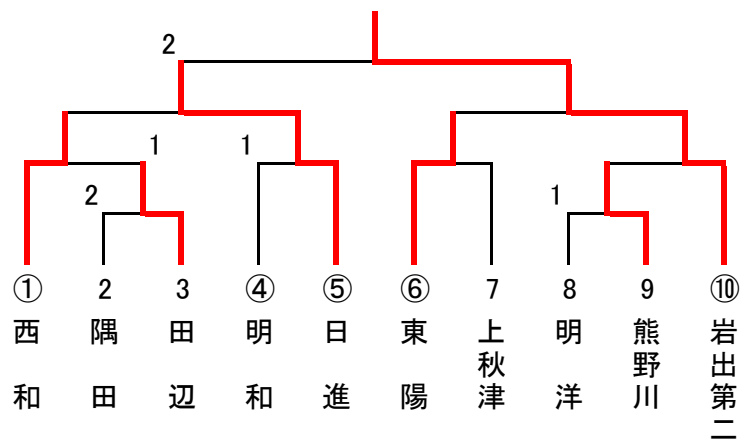

【第1回和歌山県中学校卓球部強化練習会】(男子団体)

2015. 1. 10(1日目) 白浜町立総合体育館

◇予選リーグ

A (1・2コート)	日進	明洋	湯川	上富田	順位
日進 (和歌山)		3-0	3-0	3-0	1
明洋 (西牟婁)	0-3		3-0	3-2	2
湯川 (日高)	0-3	0-3		3-1	3
上富田 (西牟婁)	0-3	2-3	1-3		4

B (3・4コート)	岩出第二	田辺	河西	早蘇	順位
岩出第二 (那賀)		3-0	3-0	3-0	1
田辺 (西牟婁)	0-3		3-1	3-0	2
河西 (和歌山)	0-3	1-3		3-1	3
早蘇 (日高)	0-3	0-3	1-3		4

C (5・6コート)	明和	丹生	上秋津	新庄	順位
明和 (和歌山)		3-2	3-1	3-0	1
丹生 (日高)	2-3		2-3	3-2	3
上秋津 (西牟婁)	1-3	3-2		3-1	2
新庄 (西牟婁)	0-3	2-3	1-3		4

D (7・8コート)	西和	熊野川	東	高雄	順位
西和 (和歌山)		3-0	3-0	3-0	1
熊野川 (東牟婁)	0-3		3-1	3-1	2
東 (和歌山)	0-3	1-3		3-2	3
高雄 (西牟婁)	0-3	1-3	2-3		4

E (9コート)	隅田	東陽	高積	順位
隅田 (伊都)		0-3	3-1	2
東陽 (西牟婁)	3-0		3-0	1
高積 (和歌山)	1-3	0-3		3

◆決勝トーナメント

○ 1・2位トーナメント