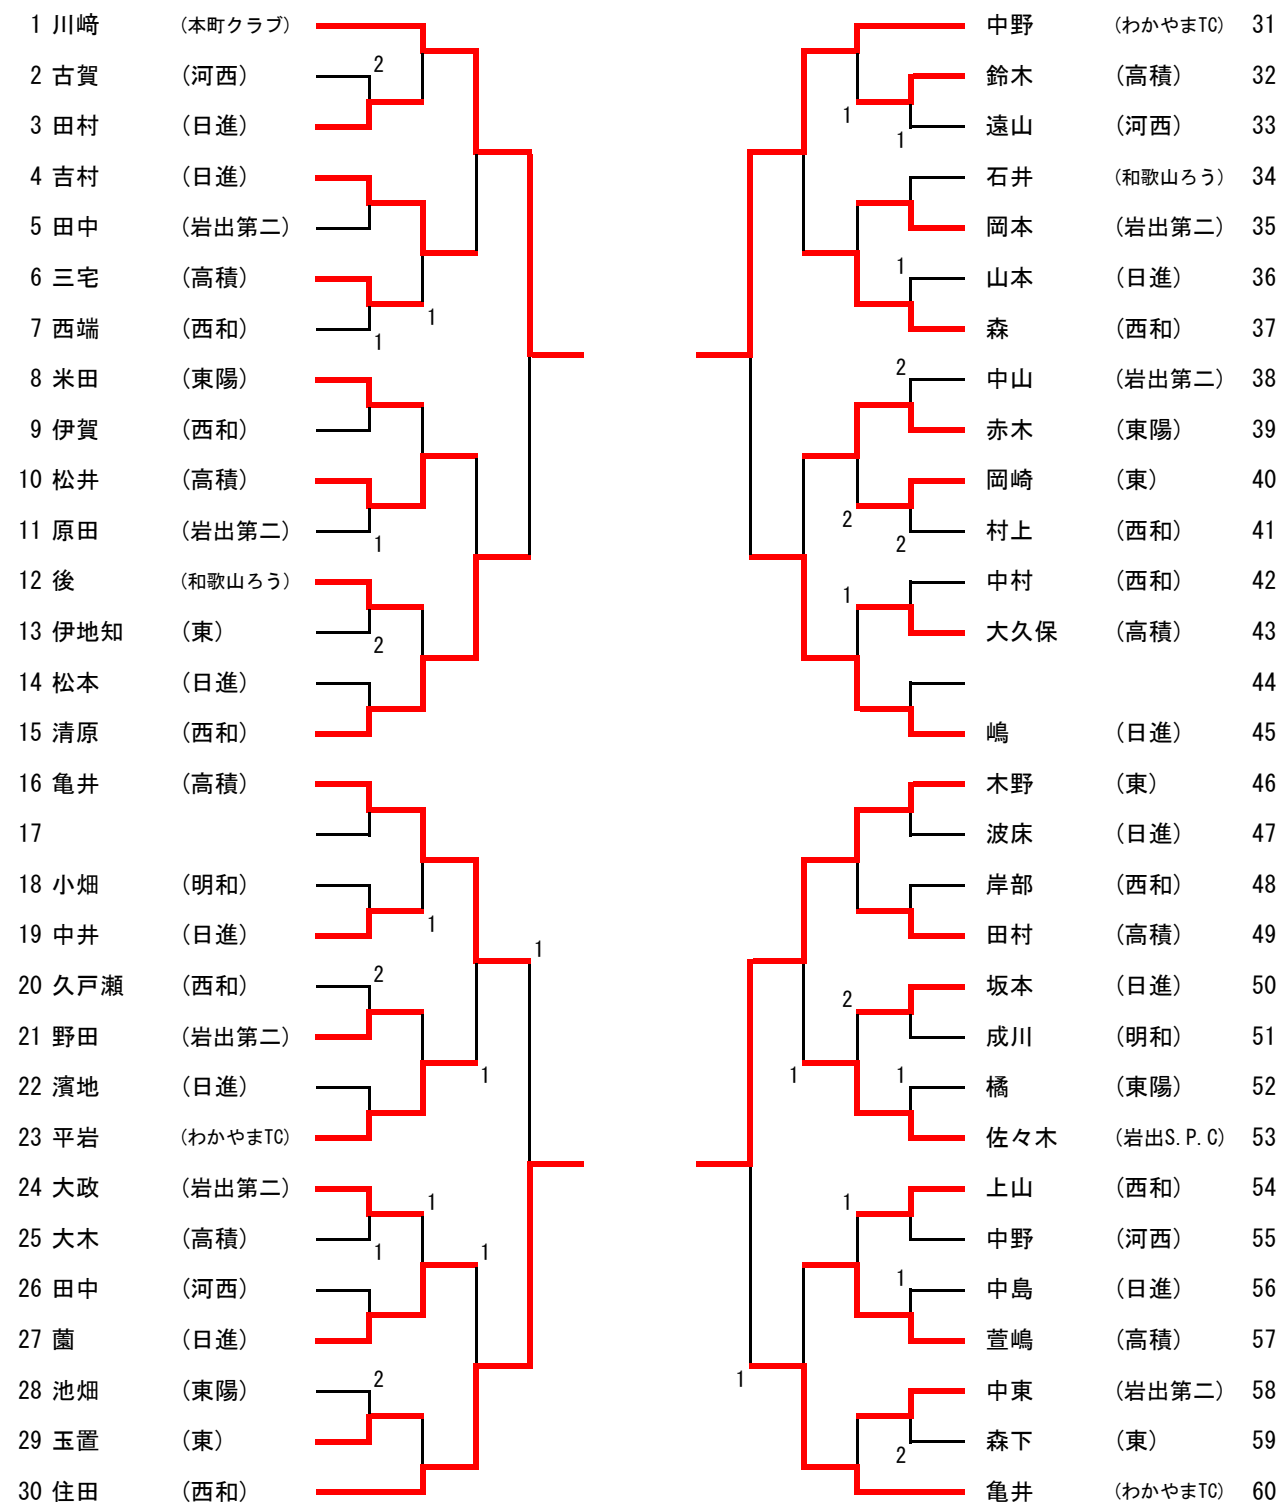

平成27年度県卓球選手権大会(兼)全日本卓球選手権大会(カデットの部)県予選会

2015. 8. 29 和歌山市立市民体育館

14才以下(中学2年)男子シングルの部

◎決勝リーグ

● 1～4位決定戦

		木野	住田	川崎	中野	順位
①	木野 (東)	/	2-3	0-3	0-3	4
②	住田 (西和)	3-2	/	1-3	0-3	3
③	川崎 (本町クラブ)	3-0	3-1	/	3-1	1
④	中野 (わかやまTC)	3-0	3-0	1-3	/	2

● 5～8位決定戦

		清原	亀井	嶋	亀井	順位
①	清原 (西和)	/	2-3	2-3	0-3	8
②	亀井 (高積)	3-2	/	3-2	0-3	6
③	嶋 (日進)	3-2	2-3	/	1-3	7
④	亀井 (明和)	3-0	3-0	3-1	/	5

※ ベスト4でリーグ戦を行う。ベスト8(5～8位)もリーグ戦を行う予定だが、時間の都合で取りやめることがある。

※ 決勝リーグ(1～4位決定戦、5～8位決定戦)の試合順

第1試合	①-④	②-③
第2試合	①-③	②-④
第3試合	①-②	③-④