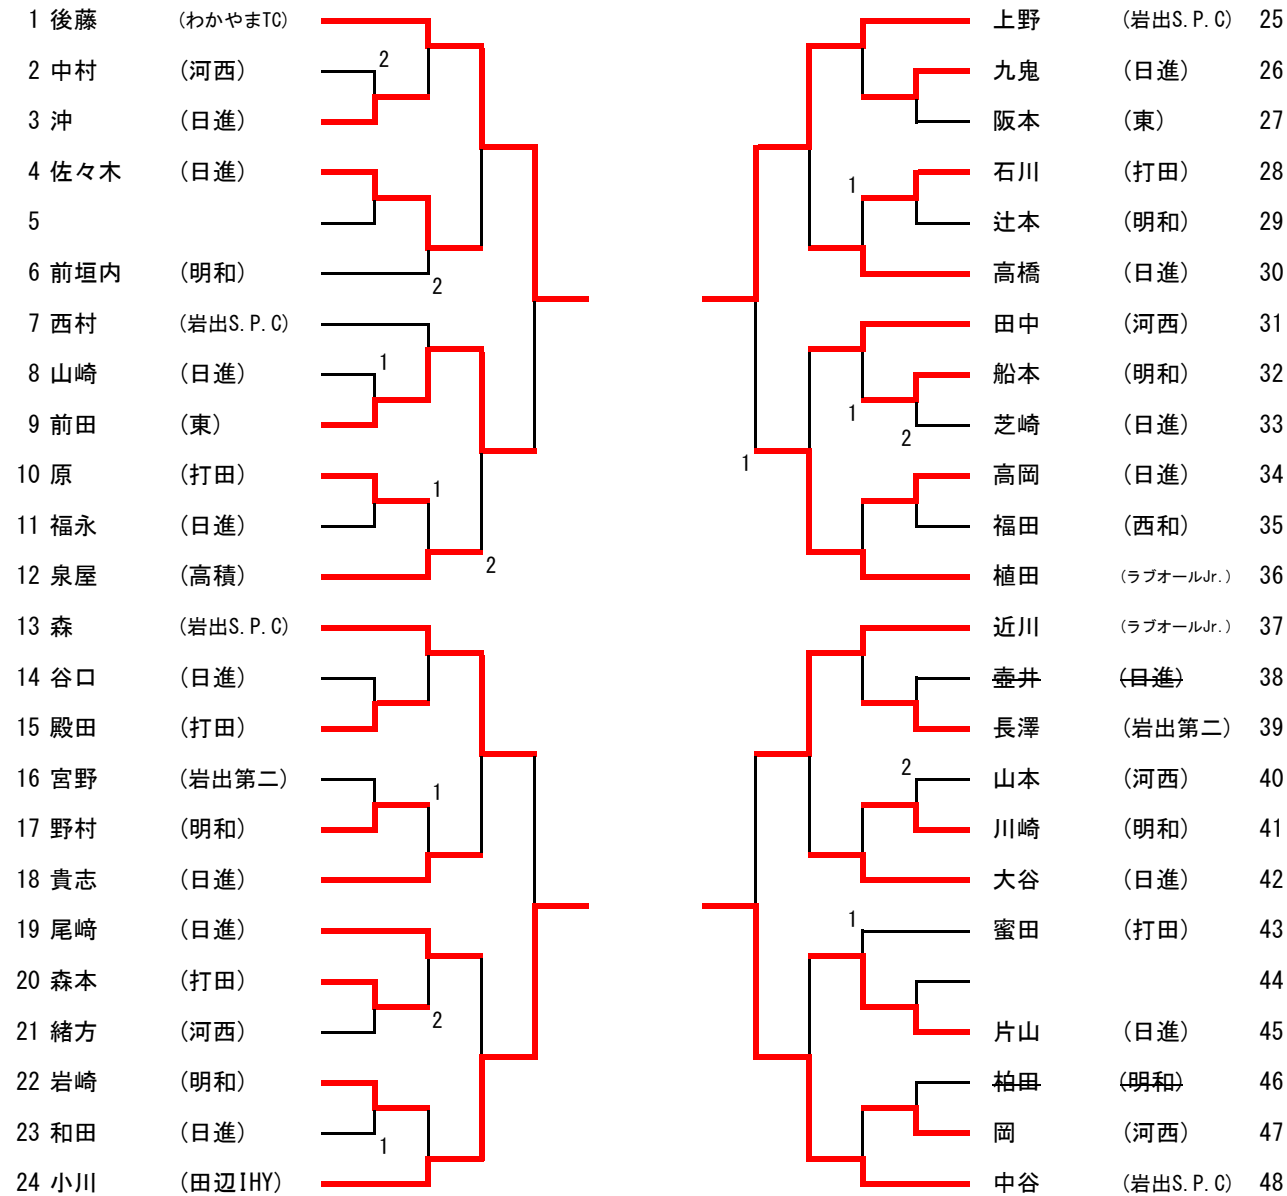

● 5～8位決定戦

	藺崎	西山	笠中	山本	順位
① 藺崎 (本町クラブ)	-	3-1	3-0	2-3	6
② 西山知 (明和)	1-3	-	1-3	3-1	8
③ 笠中 (明和)	0-3	3-1	-	1-3	7
④ 山本 (高積)	3-2	1-3	3-1	-	5

※ ベスト4でリーグ戦を行う。ベスト8(5～8位)もリーグ戦を行う予定だが、時間の都合で取りやめることがある。

※ 決勝リーグ(1～4位決定戦、5～8位決定戦)の試合順

第1試合	①-④	②-③
第2試合	①-③	②-④
第3試合	①-②	③-④

平成27年度県卓球選手権大会(兼)全日本卓球選手権大会(カデットの部)県予選会

2015. 8. 29 和歌山市立市民体育館

13才以下(中学1年)女子シングルの部

◎決勝リーグ

● 1～4位決定戦

	中谷	上野	小川	後藤	順位
① 中谷 (岩出SPC)	-	3-0	0-3	0-3	3
② 上野 (岩出SPC)	0-3	-	3-1	0-3	4
③ 小川 (田辺IHY)	3-0	1-3	-	1-3	2
④ 後藤 (わかやまTC)	3-0	3-0	3-1	-	1

● 5～8位決定戦

	玉置	小阪	星田	佐野	順位
① 玉置 (河西)	/	3-2	1-3	1-3	7
② 小阪 (東)	2-3	/	3-0	1-3	6
③ 星田 (明和)	3-1	0-3	/	1-3	8
④ 佐野 (東陽)	3-1	3-1	3-1	/	5

※ ベスト4でリーグ戦を行う。ベスト8(5～8位)もリーグ戦を行う予定だが、時間の都合で取りやめることがある。

※ 決勝リーグ(1～4位決定戦、5～8位決定戦)の試合順