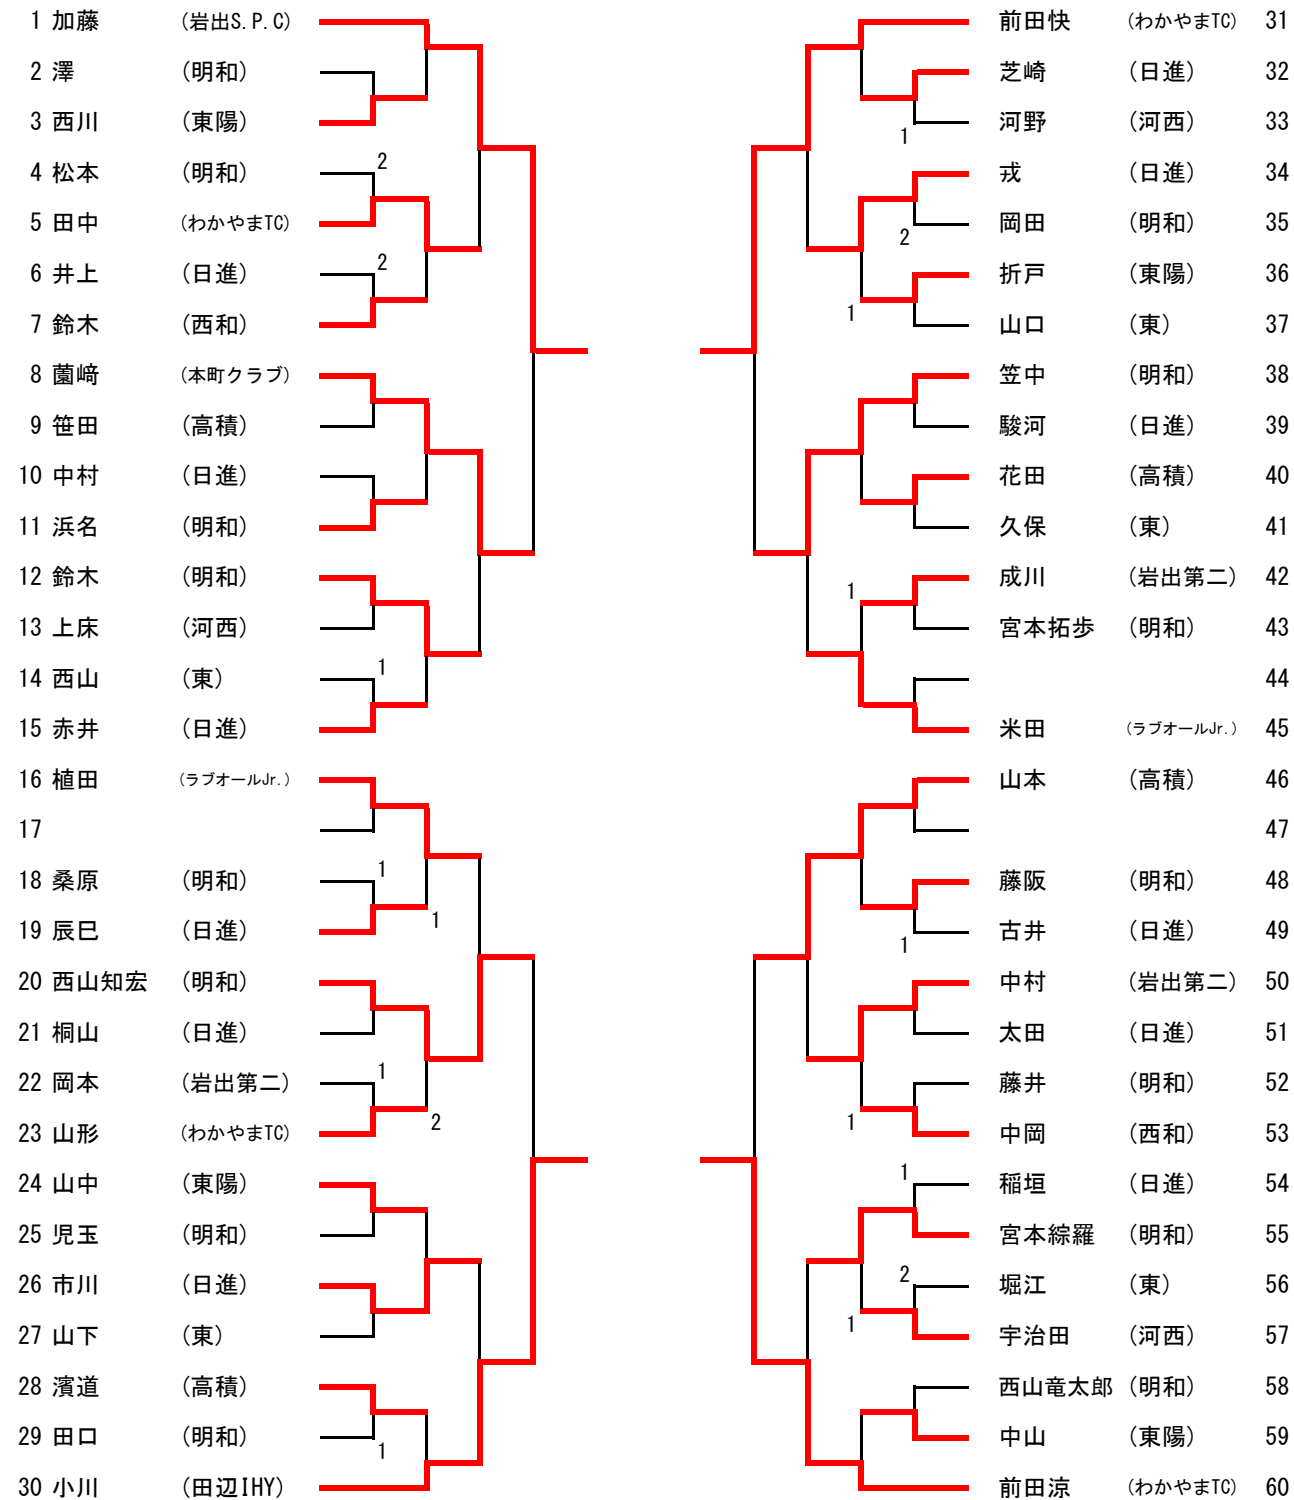

平成27年度県卓球選手権大会(兼)全日本卓球選手権大会(カデットの部)県予選会

2015. 8. 29 和歌山市立市民体育館

13才以下(中学1年)男子シングルの部

◎決勝リーグ

● 1～4位決定戦

	小川	加藤	前田涼	前田快	順位
① 小川 (田辺IHY)	-	3-0	1-3	2-3	4
② 加藤 (岩出SPC)	0-3	-	3-2	3-1	1
③ 前田涼 (わかやまTC)	3-1	2-3	-	3-0	2
④ 前田快 (わかやまTC)	3-2	1-3	0-3	-	3

● 5～8位決定戦

	藺崎	西山	笠中	山本	順位
① 藺崎 (本町クラブ)	-	3-1	3-0	2-3	6
② 西山知 (明和)	1-3	-	1-3	3-1	8
③ 笠中 (明和)	0-3	3-1	-	1-3	7
④ 山本 (高積)	3-2	1-3	3-1	-	5

※ ベスト4でリーグ戦を行う。ベスト8(5～8位)もリーグ戦を行う予定だが、時間の都合で取りやめることがある。

※ 決勝リーグ(1～4位決定戦、5～8位決定戦)の試合順

第1試合	①-④	②-③
第2試合	①-③	②-④
第3試合	①-②	③-④

平成27年度県卓球選手権大会(兼)全日本卓球選手権大会(カデットの部)県予選会

2015. 8. 29 和歌山市立市民体育館

13才以下(中学1年)女子シングルの部

◎決勝リーグ

● 1～4位決定戦

	中谷	上野	小川	後藤	順位
① 中谷 (岩出SPC)	-	3-0	0-3	0-3	3
② 上野 (岩出SPC)	0-3	-	3-1	0-3	4
③ 小川 (田辺IHY)	3-0	1-3	-	1-3	2
④ 後藤 (わかやまTC)	3-0	3-0	3-1	-	1

● 5～8位決定戦

	玉置	小阪	星田	佐野	順位
① 玉置 (河西)	/	3-2	1-3	1-3	7
② 小阪 (東)	2-3	/	3-0	1-3	6
③ 星田 (明和)	3-1	0-3	/	1-3	8
④ 佐野 (東陽)	3-1	3-1	3-1	/	5

※ ベスト4でリーグ戦を行う。ベスト8(5～8位)もリーグ戦を行う予定だが、時間の都合で取りやめることがある。

※ 決勝リーグ(1～4位決定戦、5～8位決定戦)の試合順