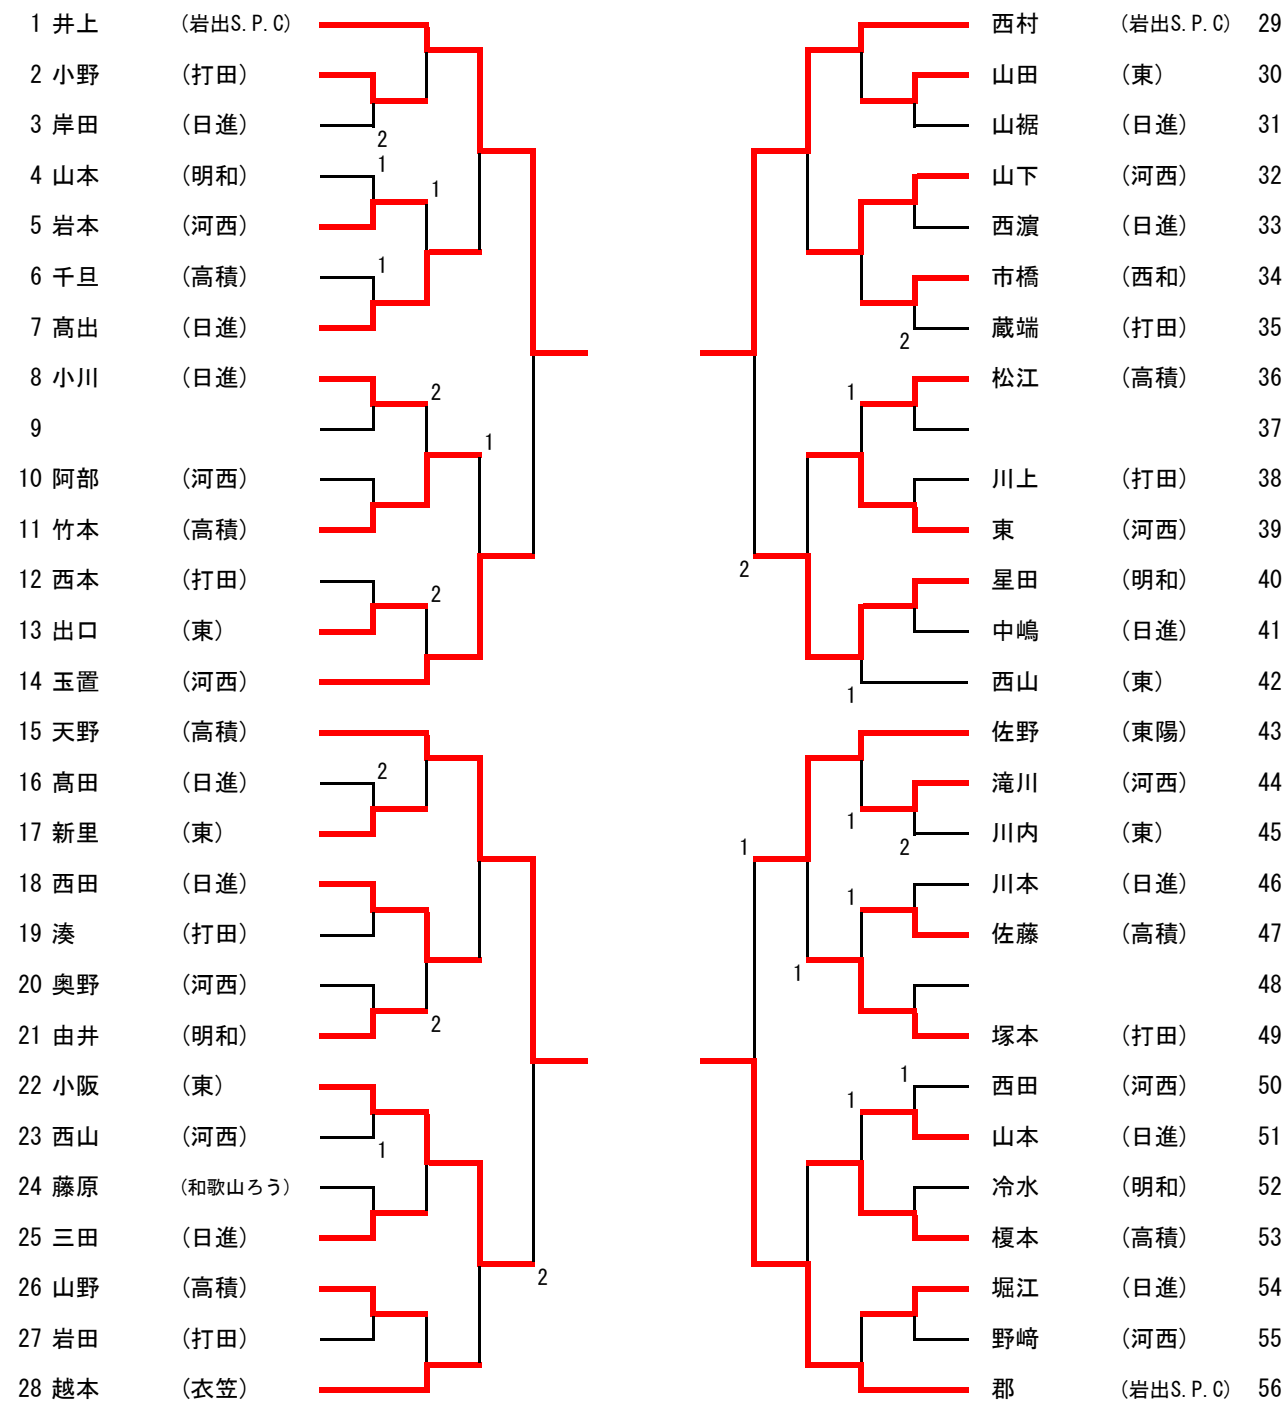

平成27年度県卓球選手権大会(兼)全日本卓球選手権大会(カデットの部)県予選会

2015. 8. 29 和歌山市立市民体育館

14才以下(中学2年)女子シングルの部

◎決勝リーグ

● 1～4位決定戦

	天野	郡	井上	西村	順位
① 天野 (高積)	/	1-3	0-3	0-3	4
② 郡 (岩出SPC)	3-1	/	2-3	3-2	2
③ 井上 (岩出SPC)	3-0	3-2	/	3-0	1
④ 西村 (岩出SPC)	3-0	2-3	0-3	/	3

● 5～8位決定戦

	玉置	小阪	星田	佐野	順位
① 玉置 (河西)	/	3-2	1-3	1-3	7
② 小阪 (東)	2-3	/	3-0	1-3	6
③ 星田 (明和)	3-1	0-3	/	1-3	8
④ 佐野 (東陽)	3-1	3-1	3-1	/	5

※ ベスト4でリーグ戦を行う。ベスト8(5～8位)もリーグ戦を行う予定だが、時間の都合で取りやめることがある。

※ 決勝リーグ(1～4位決定戦、5～8位決定戦)の試合順

第1試合 ①-④ ②-③

第2試合 ①-③ ②-④

第3試合 ①-② ③-④