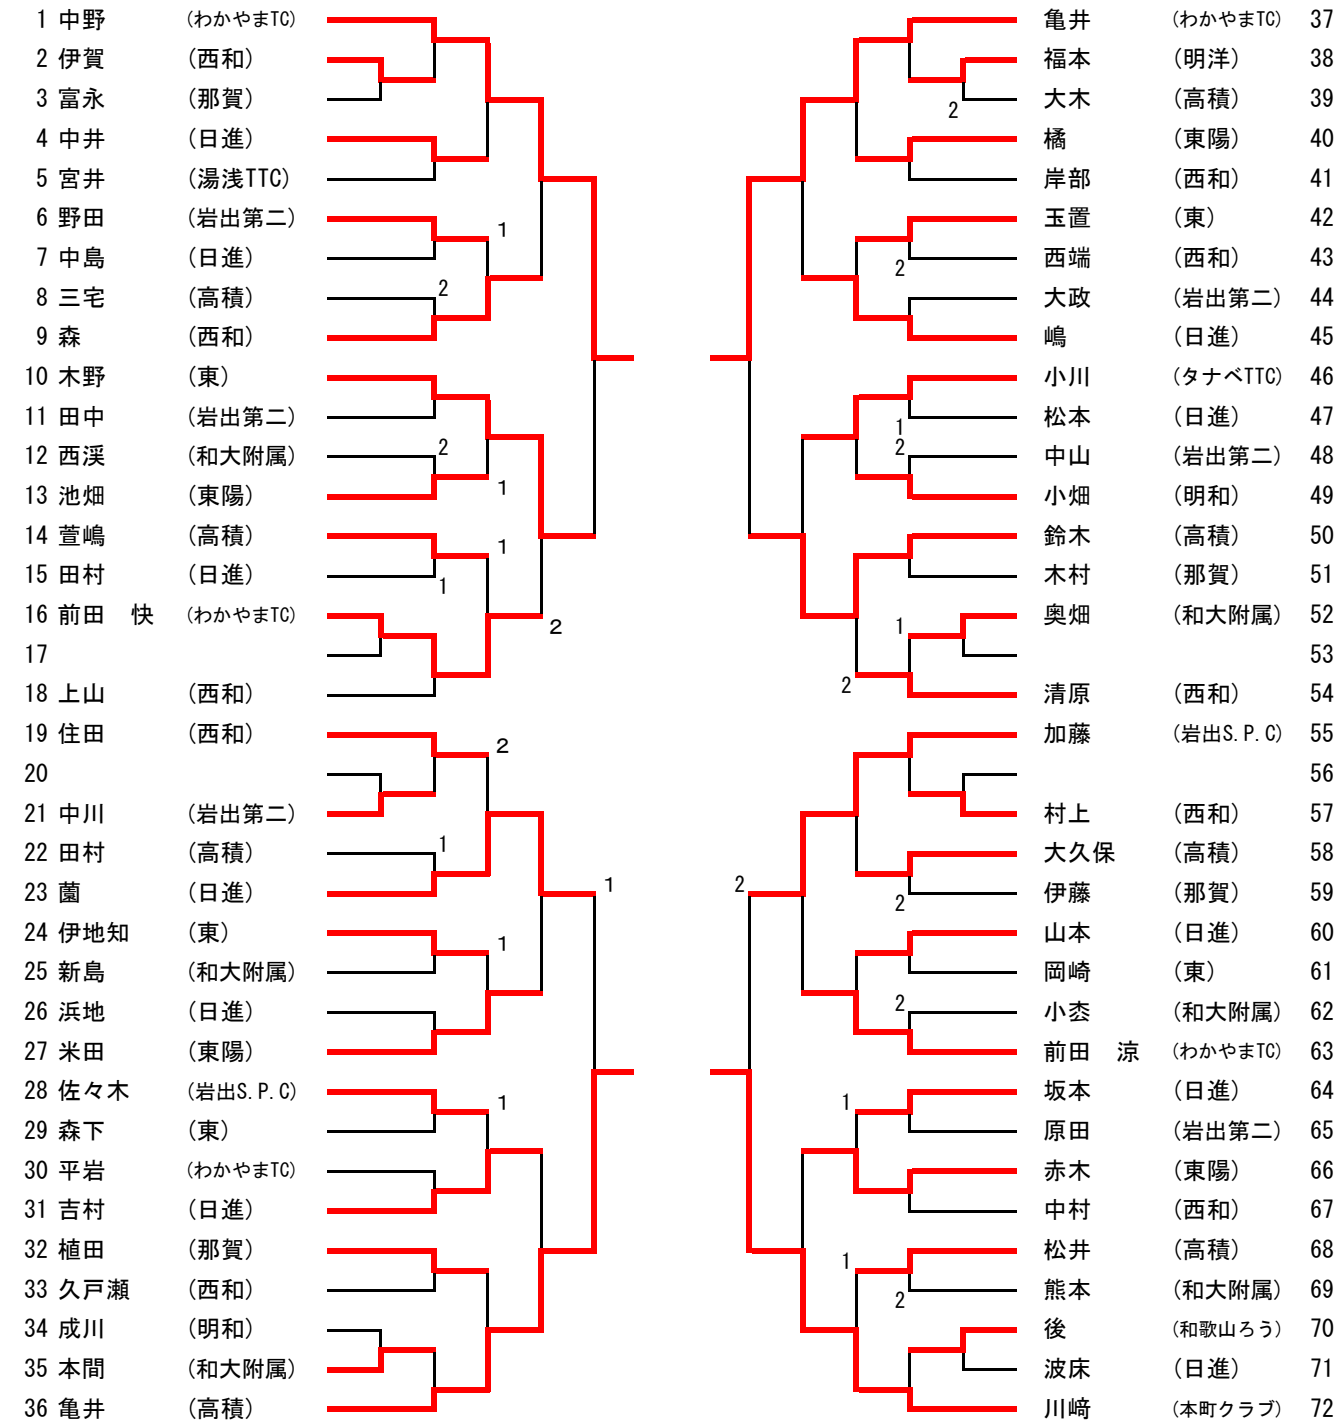

平成27年度和歌山県卓球祭(兼)東京卓球選手権大会県予選会

2016. 1. 23 和歌山市立市民体育館

中学2年生以下(カデット)男子シングルス部

◎決勝リーグ

● 1～4位決定戦

	川崎	亀井	亀井	中野	順位
① 川崎 (本町クラブ)	-	3-1	0-3	3-0	2
② 亀井 (高積)	1-3	-	0-3	1-3	4
③ 亀井 (わかやまTC)	3-0	3-0	-	3-2	1
④ 中野 (わかやまTC)	0-3	3-1	2-3	-	3

● 5～8位決定戦

	木野	藪	鈴木	加藤	順位
① 木野 (東)	-	2-1	0-2	0-2	7
② 藪 (日進)	1-2	-	1-2	0-2	8
③ 鈴木 (高積)	2-0	2-1	-	2-1	5
④ 加藤 (岩出SPC)	2-0	2-0	1-2	-	6

※ ベスト4でリーグ戦を行う。
※ ベスト8(5～8位)については、(卓球台に余裕があれば)リーグ戦を行う
※ 決勝リーグ(1～4位決定戦、5～8位決定戦)の試合順
第1試合 ①-④ ②-③
第2試合 ①-③ ②-④
第3試合 ①-② ③-④