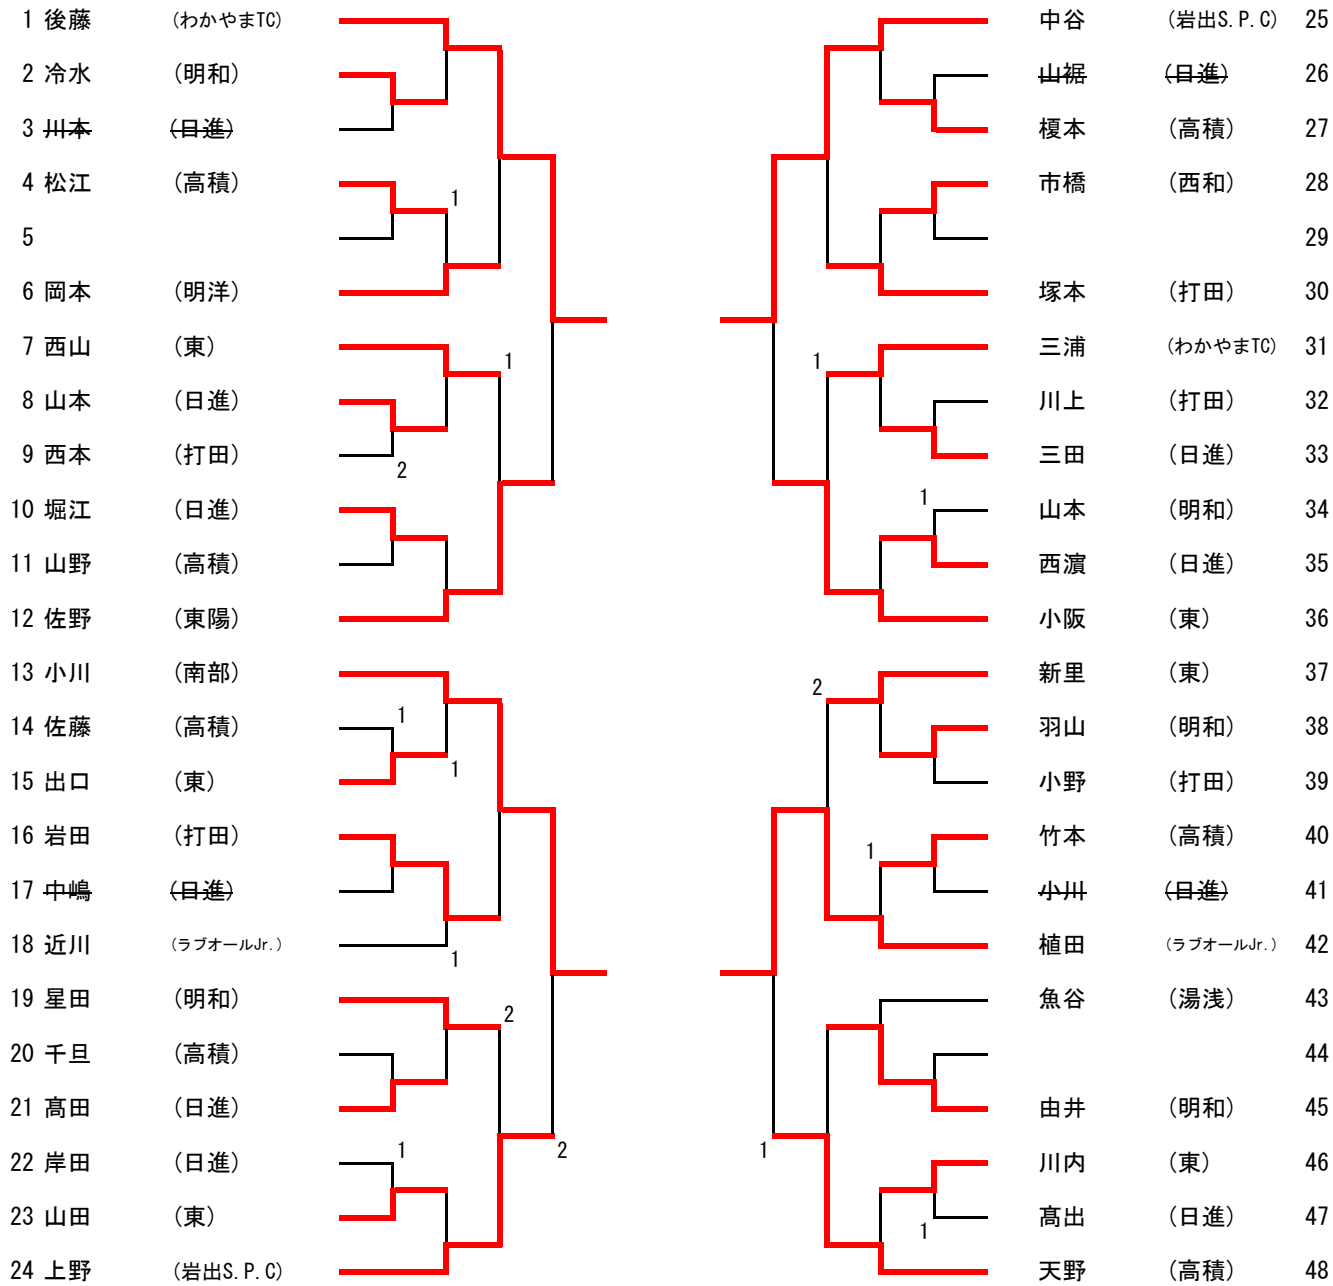

平成27年度和歌山県卓球祭(兼)東京卓球選手権大会県予選会

2016. 1. 23 和歌山市立市民体育館

中学2年生以下(カデット)女子シングルの部

◎決勝リーグ

● 1～4位決定戦

	中谷	植田	小川	後藤	順位
① 中谷 (岩出SPC)	-	3-0	3-0	0-3	2
② 植田 (ラブオールJr)	0-3	-	3-2	0-3	3
③ 小川 (南部)	0-3	2-3	-	1-3	4
④ 後藤 (わかやまTC)	3-0	3-0	3-1	-	1

● 5～8位決定戦

	佐野	上野	小阪	天野	順位
① 佐野 (東陽)	-	2-1	2-0	0-2	7
② 上野 (岩出SPC)	1-2	-	2-0	2-0	5
③ 小阪 (東)	0-2	0-2	-	0-2	8
④ 天野 (高積)	2-0	0-2	2-0	-	6

※ ベスト4でリーグ戦を行う。

ベスト8 (5～8位)については、(卓球台に余裕があれば)リーグ戦を行う。

※ 決勝リーグ(1～4位決定戦、5～8位決定戦)の試合順

第1試合 ①-④ ②-③

第2試合 ①-③ ②-④

第3試合 ①-② ③-④