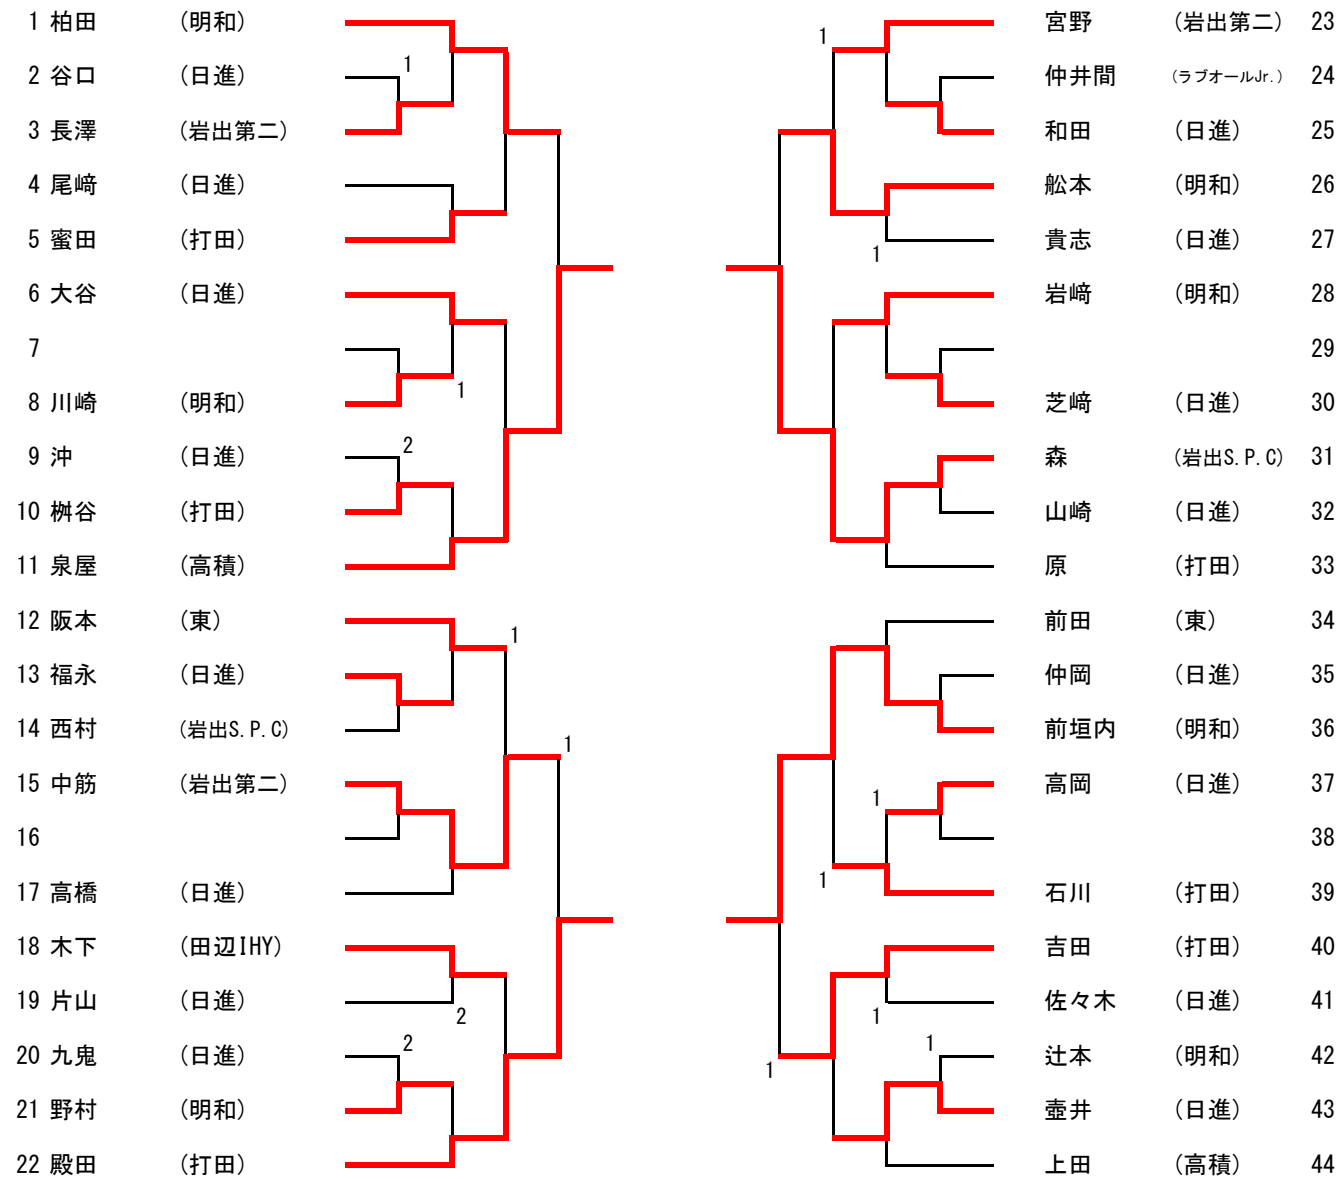

平成27年度和歌山県卓球祭

2016. 1. 23 和歌山市立市民体育館

小・中学1年生以下女子シングルの部

◎決勝リーグ

● 1～4位決定戦

	泉屋	森	殿田	前垣内	順位
① 泉屋 (高積)	-	1-3	3-0	3-0	2
② 森 (岩出SPC)	3-1	-	3-0	3-1	1
③ 殿田 (打田)	0-3	0-3	-	0-3	4
④ 前垣内 (明和)	0-3	1-3	3-0	-	3

● 5～8位決定戦

	柏田	中筋	船本	吉田	順位
① 柏田 (明和)	-	1-2	2-0	2-0	6
② 中筋 (岩出第二)	2-1	-	2-1	2-0	5
③ 船本 (明和)	0-2	1-2	-	0-2	8
④ 吉田 (打田)	0-2	0-2	2-0	-	7

※ ベスト4でリーグ戦を行う。
ベスト8 (5～8位) については、(卓球台に余裕があれば) リーグ戦を行う。
※ 決勝リーグ (1～4位決定戦、5～8位決定戦) の試合順

第1試合	①-④	②-③
第2試合	①-③	②-④
第3試合	①-②	③-④