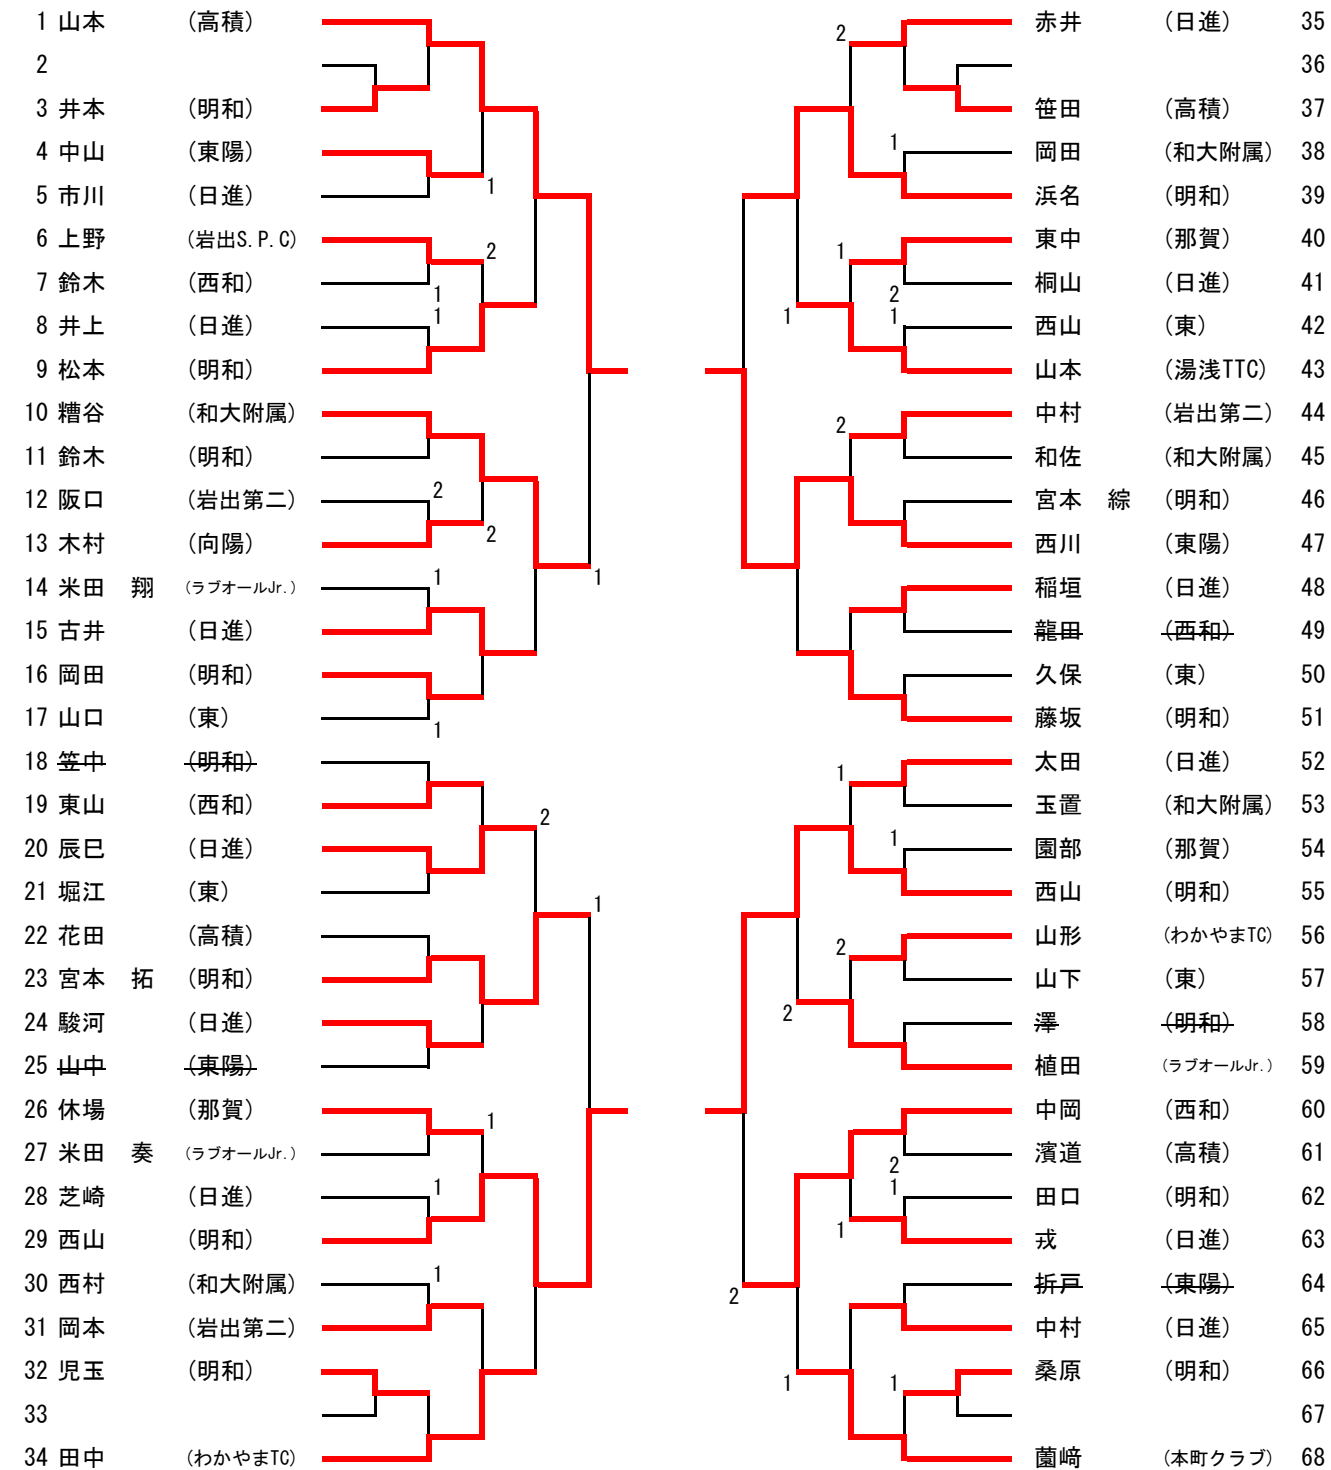

平成27年度和歌山県卓球祭

2016. 1. 23 和歌山市立市民体育館

小・中学1年生以下男子シングルの部

◎決勝リーグ

● 1～4位決定戦

	西山竜	山本	西川	西山知	順位
① 西山竜 (明和)	-	1-3	2-3	2-3	4
② 山本 (高積)	3-1	-	3-0	3-1	1
③ 西川 (東陽)	3-2	0-3	-	2-3	3
④ 西山知 (明和)	3-2	1-3	3-2	-	2

● 5～8位決定戦

	糟谷	宮本	浜名	中岡	順位
① 糟谷 (和大附属)	-	2-0	2-1	2-0	5
② 宮本 (明和)	0-2	-	2-0	0-2	7
③ 浜名 (明和)	1-2	0-2	-	2-1	8
④ 中岡 (西和)	0-2	2-0	1-2	-	6

※ ベスト4でリーグ戦を行う。
ベスト8（5～8位）については、（卓球台に余裕があれば）リーグ戦を行う。
※ 決勝リーグ（1～4位決定戦、5～8位決定戦）の試合順
第1試合 ①-④ ②-③
第2試合 ①-③ ②-④
第3試合 ①-② ③-④