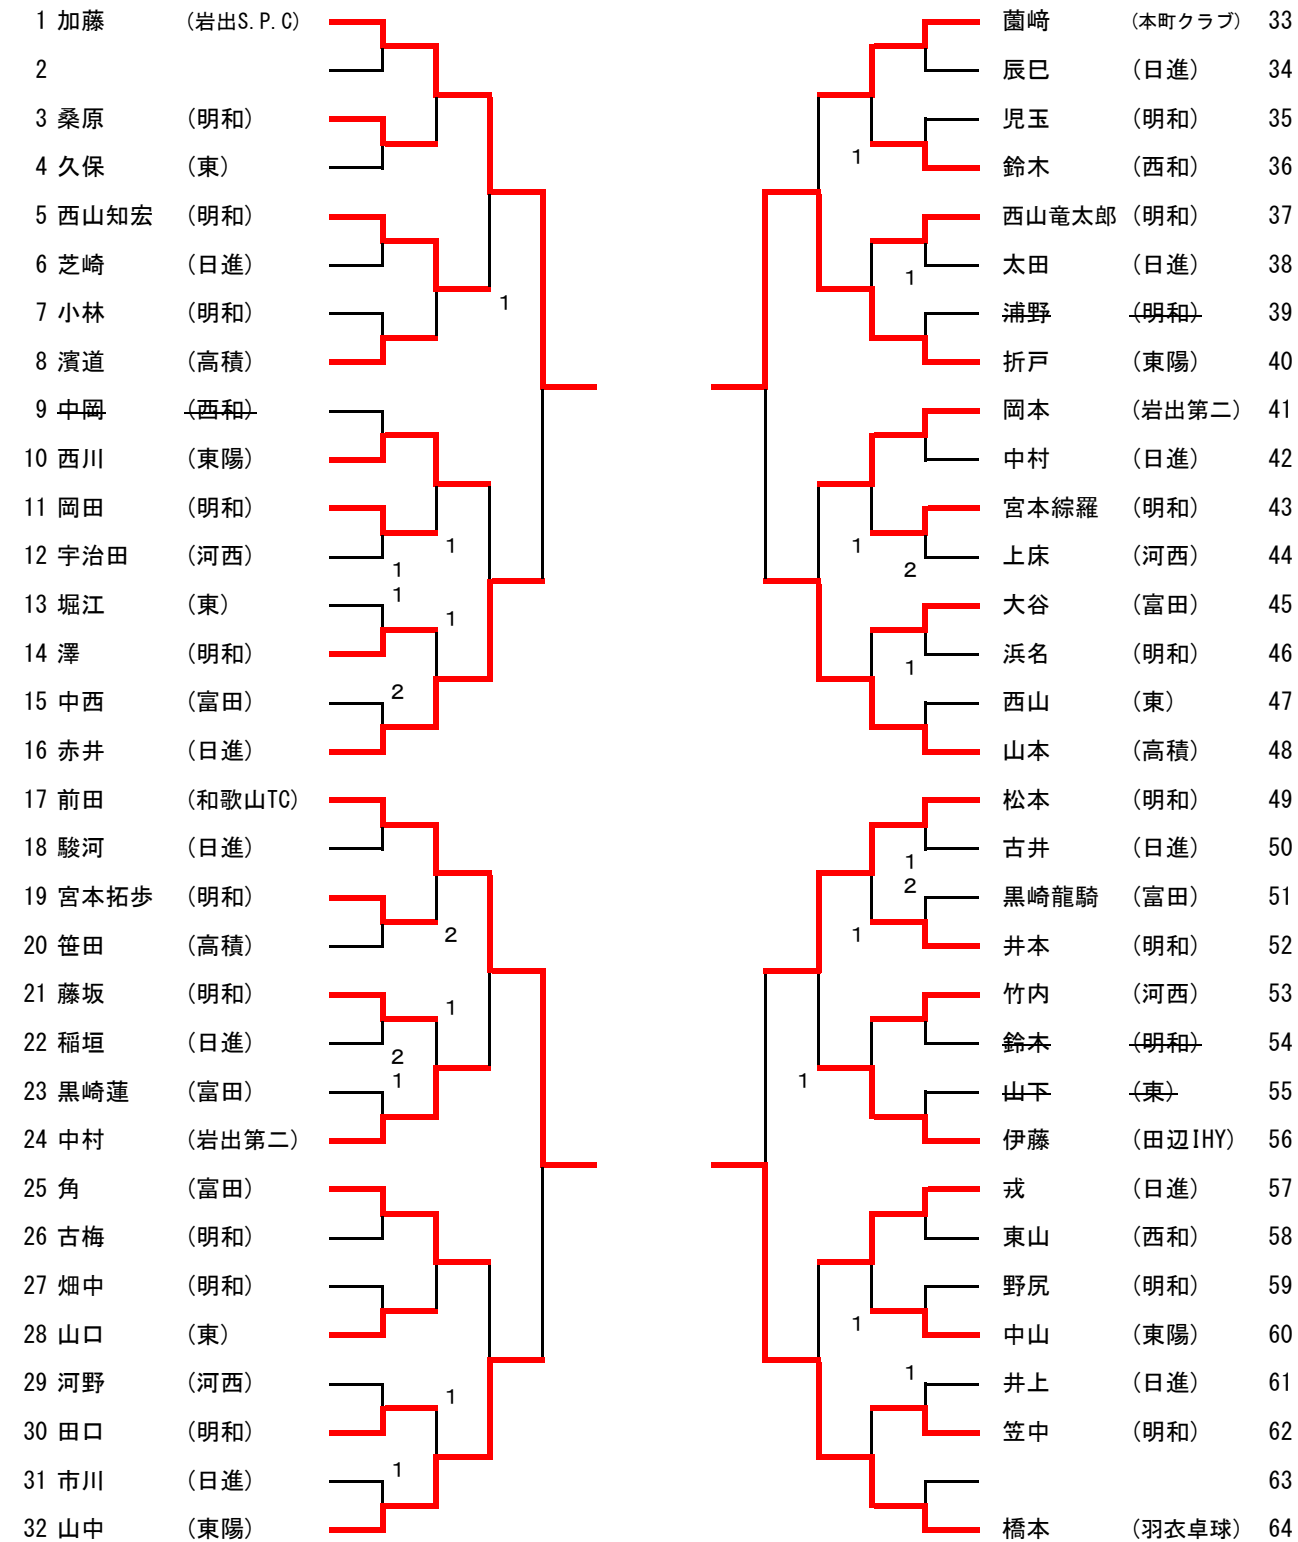

# 第55回近畿卓球選手権大会県予選会

2016. 7. 29 和歌山県立体育館

## カデット男子シングルの部

## ◎決勝リーグ