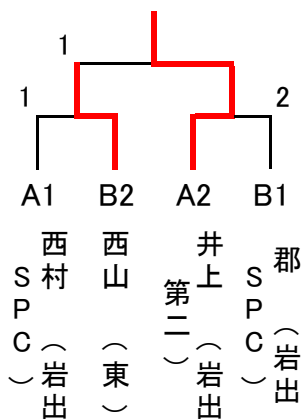

第55回近畿卓球選手権大会県予選会

2016. 7. 29 和歌山県立体育館

中学3年生女子シングルス部

◎予選リーグ

A	井上	西村	山本	市橋	順位
井上 (岩出第二)		2-3	3-0	3-0	2
西村 (岩出S.P.C)	3-2		3-2	3-0	1
山本 (本宮)	0-3	2-3		3-0	3
市橋 (西和)	0-3	0-3	0-3		4

B	岡本	郡	西山	尾中	順位
岡本 (田辺IHY)		0-3	0-3	3-1	3
郡 (岩出S.P.C)	3-0		3-1	3-0	1
西山 (東)	3-0	1-3		3-0	2
尾中 (本宮)	1-3	0-3	0-3		4

◎決勝トーナメント

※ 予選リーグの1位・2位の選手が決勝トーナメントに進出する。

※ 予選リーグ試合順

第1試合	①-④	第4試合	②-④
第2試合	②-③	第5試合	①-②
第3試合	①-③	第6試合	③-④

※ 近畿卓球選手権大会(ジュニアの部)への出場枠 4名