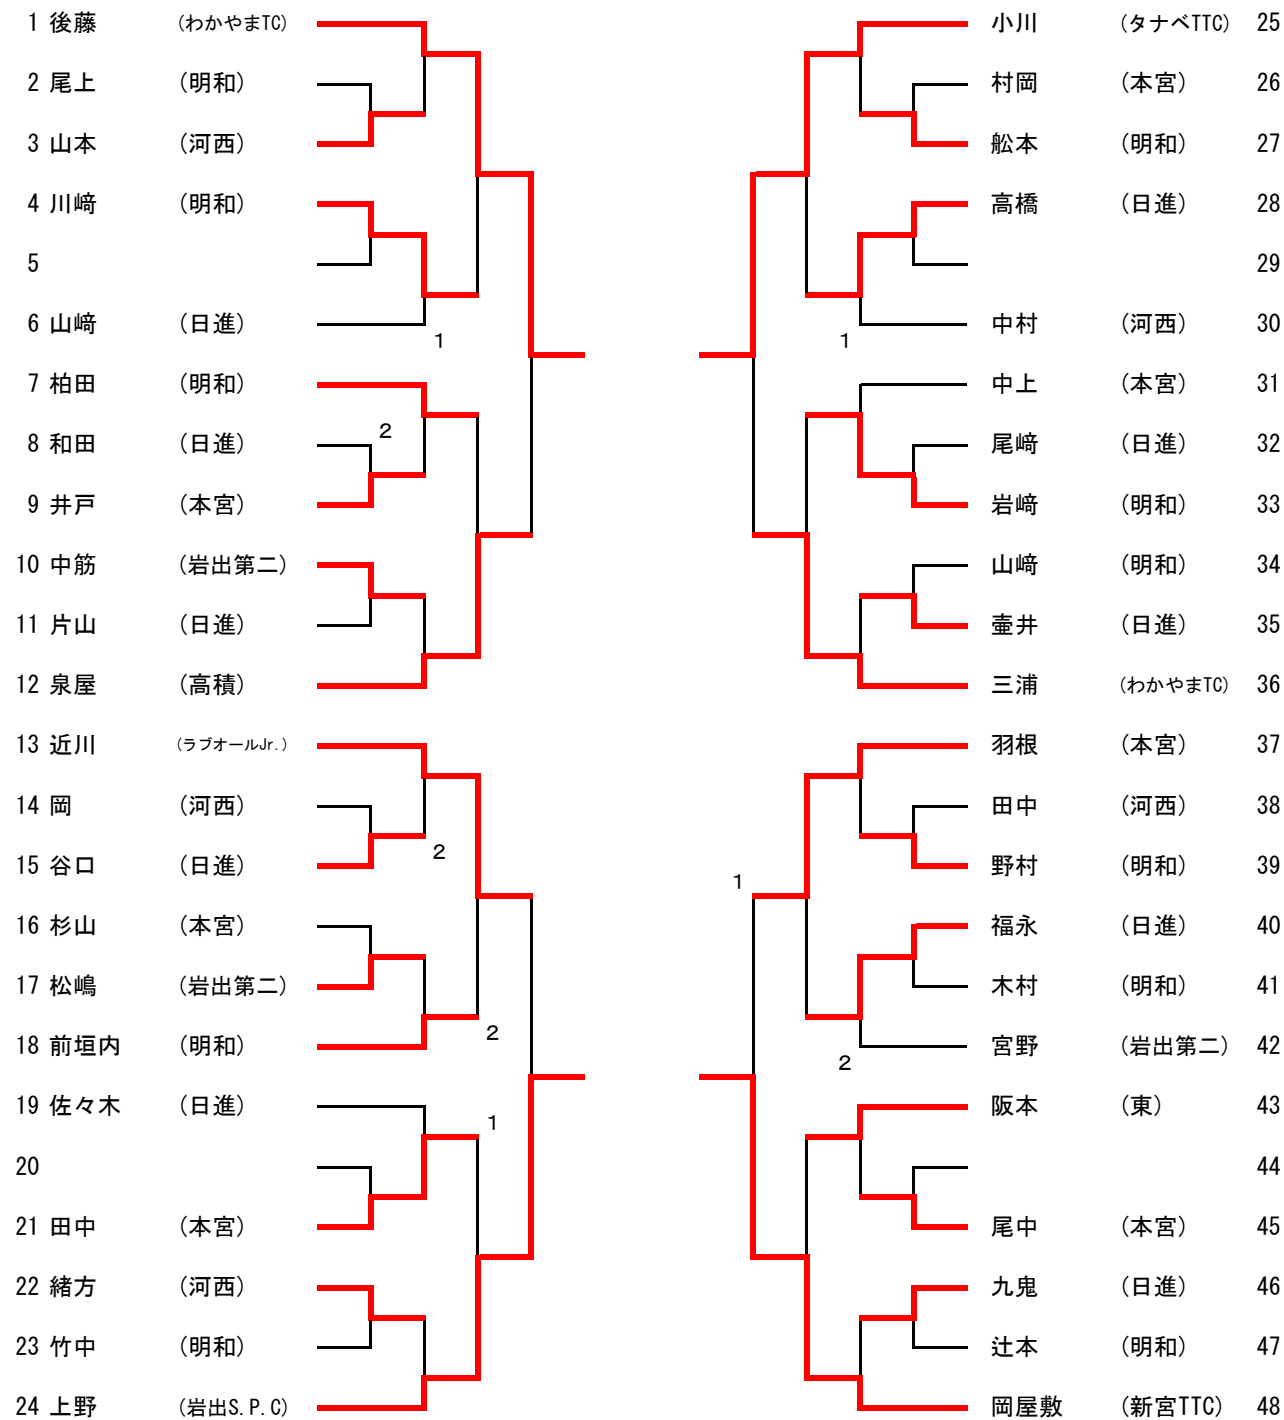

第55回近畿卓球選手権大会県予選会

2016. 7. 29 和歌山県立体育館

カデット女子シングルの部

◎決勝リーグ

● 1～4位決定戦

	後藤	岡屋敷	上野	小川	順位
① 後藤 (わかやまTC)	-	3-0	3-0	3-1	1
② 岡屋敷 (新宮TTC)	0-3	-	3-0	1-3	3
③ 上野 (岩出SPC)	0-3	0-3	-	1-3	4
④ 小川 (タナベTTC)	1-3	3-1	3-1	-	2

● 5～8位決定戦

	泉屋	近川	三浦	羽根	順位
① 泉屋 (高積)	-	1-3	3-1	3-2	6
② 近川 (ラブオールJr.)	3-1	-	3-1	0-3	7
③ 三浦 (わかやまTC)	1-3	1-3	-	0-3	8
④ 羽根 (本宮)	2-3	3-0	3-0	-	5

※ ベスト4でリーグ戦を行う。ベスト8 (5～8位) もリーグ戦を行う。

※ 決勝リーグ (1～4位決定戦、5～8位決定戦) の試合順

第1試合	①-④	②-③
第2試合	①-③	②-④
第3試合	①-②	③-④