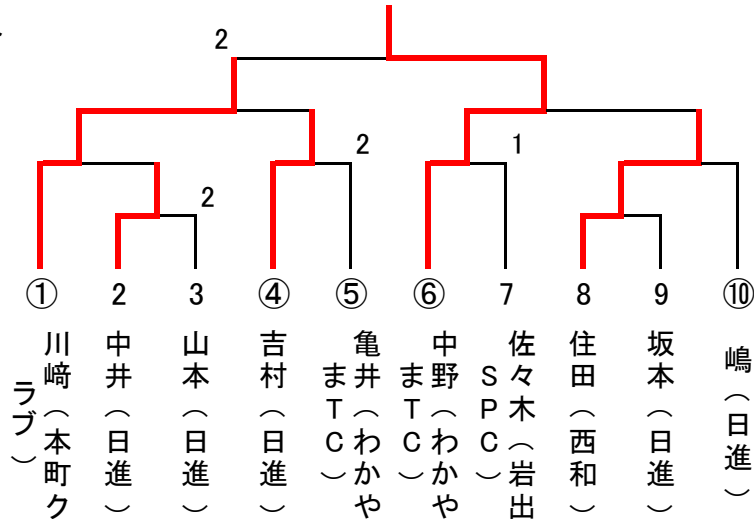

第55回近畿卓球選手権大会県予選会

2016. 7. 29 和歌山県立体育館

中学3年生男子シングルの部

◎予選リーグ

A	川崎	佐々木	松本	村上	順位
川崎 (本町クラブ)	—	3-1	3-0		1
佐々木 (岩出S.P.C)	1-3	—	3-0		2
松本 (日進)	2-3	0-3	—		3
村上 (西和)				—	

B	住田	吉村	波床	平岩	順位
住田 (西和)	—	3-0	3-0	0-3	2
吉村 (日進)	0-3	—	3-0	3-0	1
波床 (日進)	0-3	0-3	—	0-3	4
平岩 (わかやまTC)	3-0	0-3	3-0	—	3

C	亀井	坂本	上山	小畑	順位
亀井 (わかやまTC)	—	3-0		3-0	1
坂本 (日進)	0-3	—		3-0	2
上山 (西和)			—		
小畑 (明和)	0-3	0-3		—	3

D	中野	中井	藺	森	順位
中野 (わかやまTC)	—	3-2	3-1		1
中井 (日進)	2-3	—	3-0		2
藺 (日進)	1-3	0-3	—		3
森 (西和)				—	

E	嶋	清原	山本	成川	順位
嶋 (日進)	—		3-0	3-0	1
清原 (西和)		—			
山本 (日進)	0-3		—	3-0	2
成川 (明和)	0-3		0-3	—	3

◎決勝トーナメント

- ※ 予選リーグの1位・2位の選手が決勝トーナメントに進出する。
  (○の位置を予選リーグ1位の選手で抽選し、予選リーグ2位の選手は同じリーグの1位の選手とは反対ゾーンになるように抽選を行う。7~9はできるだけ1回戦が同一チーム対決にならないようにする。)

※ 予選リーグ試合順

第1試合	①-④	第4試合	②-④
第2試合	②-③	第5試合	①-②
第3試合	①-③	第6試合	③-④

- ※ 近畿卓球選手権大会(ジュニアの部)への出場枠 4名