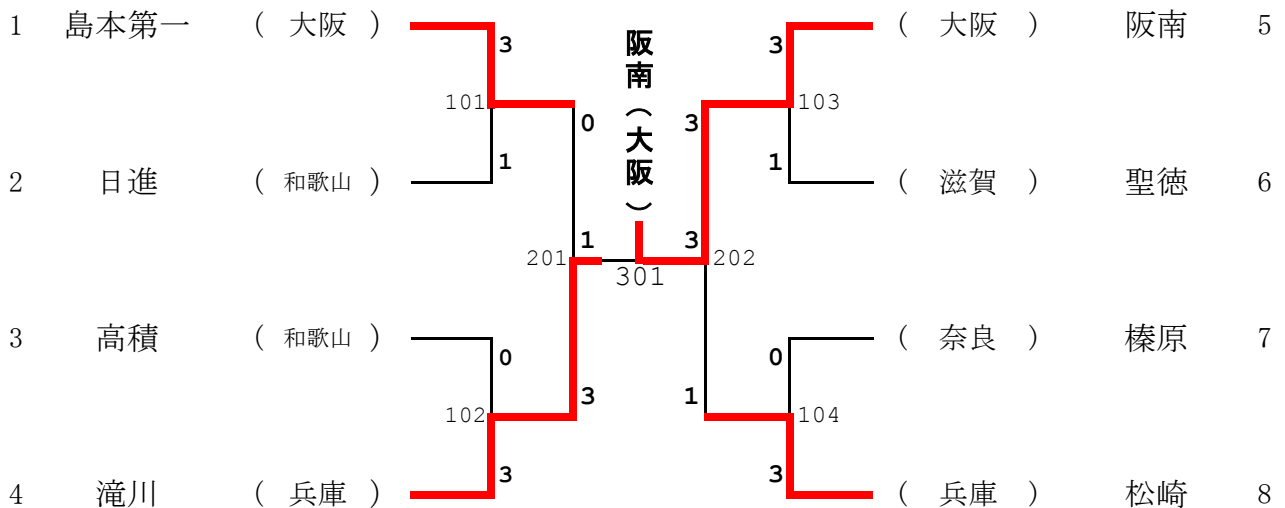

試合組合せ

(男子団体戦)

予選リーグ

A リーグ	阪南	高積	郡山	勝敗	順位
阪南 (大阪)	—	3 - 1	3 - 1	2 - 0	1
高積 (和歌山)	1 - 3	—	3 - 1	1 - 1	2
郡山 (奈良)	1 - 3	1 - 3	—	0 - 2	3

B リーグ	滝川	勝山	聖徳	勝敗	順位
滝川 (兵庫)	—	3 - 1	3 - 1	2 - 0	1
勝山 (京都)	1 - 3	—	1 - 3	0 - 2	3
聖徳 (滋賀)	1 - 3	3 - 1	—	1 - 1	2

C リーグ	榛原	島本第一	春日丘	勝敗	順位
榛原 (奈良)	—	0 - 3	3 - 1	1 - 1	2
島本第一 (大阪)	3 - 0	—	3 - 0	2 - 0	1
春日丘 (京都)	1 - 3	0 - 3	—	0 - 2	3

D リーグ	日進	長浜西	松崎	勝敗	順位
日進 (和歌山)	—	3 - 0	2 - 3	1 - 1	2
長浜西 (滋賀)	0 - 3	—	0 - 3	0 - 2	3
松崎 (兵庫)	3 - 2	3 - 0	—	2 - 0	1

◎第1試合 勝敗表の下2チームが対戦

◎第2試合 第1試合の敗者と残りのチームが対戦

決勝トーナメント