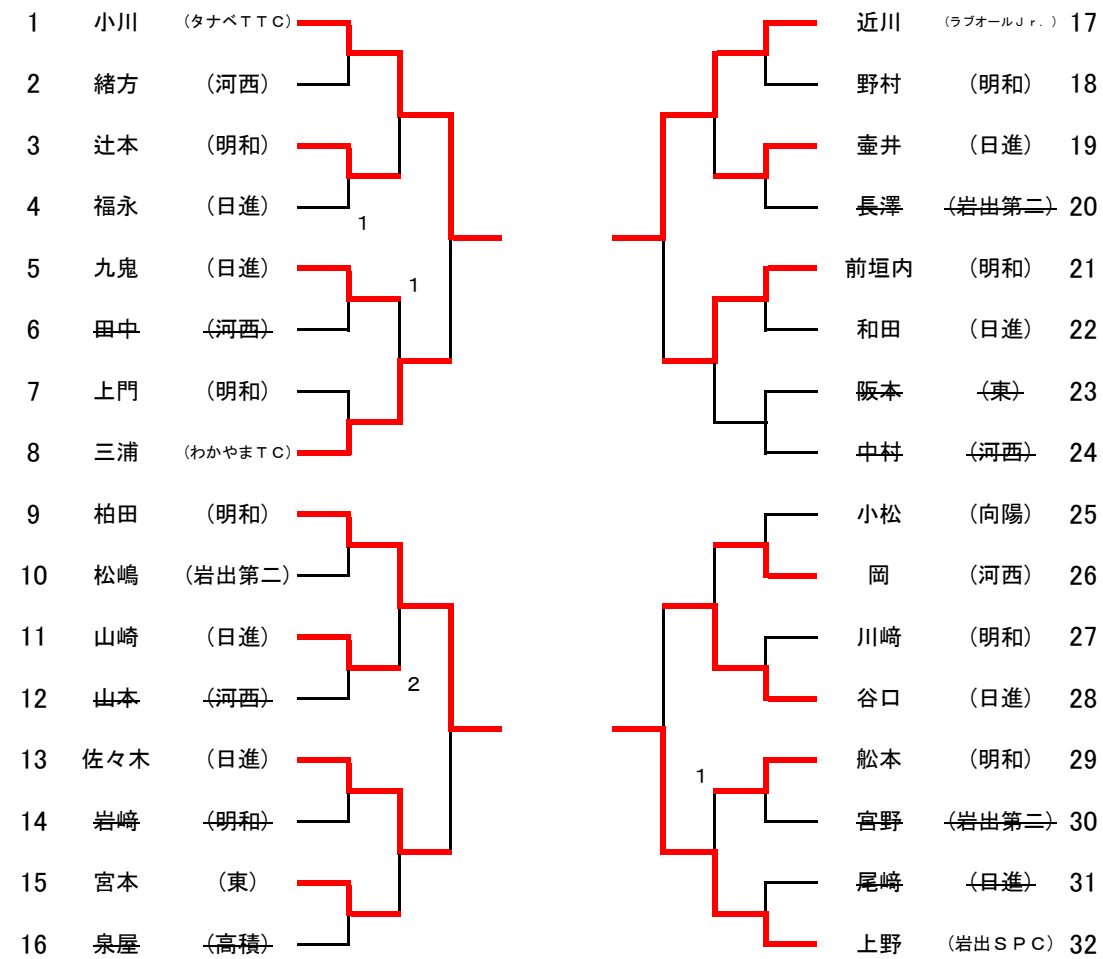

第27回オープン和歌山支部長杯卓球大会

2017. 1. 21 和歌山市民体育館

中学生女子シングルス部の部

◎決勝リーグ

● 1～4位決定戦

	小川	近川	柏田	上野	順位
① 小川 (タナベTTC)		3-2	3-1	3-2	1
② 近川 (ラブオールJr)	2-3		3-0	1-3	3
③ 柏田 (明和)	1-3	0-3		1-3	4
④ 上野 (岩出SPC)	2-3	3-1	3-1		2

● 5～8位決定戦

	三浦	佐々木	前垣内	谷口	順位
① 三浦 (わかやまTC)		3-2	0-3	0-3	7
② 佐々木 (日進)	2-3		2-3	2-3	8
③ 前垣内 (明和)	3-0	3-2		3-1	5
④ 谷口 (日進)	3-0	3-2	1-3		6

※ ベスト4でリーグ戦を行う。ベスト8（5～8位）もリーグ戦を行う。

※ 決勝リーグ（1～4位決定戦、5～8位決定戦）の試合順

第1試合 ①-④ ②-③

第2試合 ①-③ ②-④

第3試合 ①-② ③-④