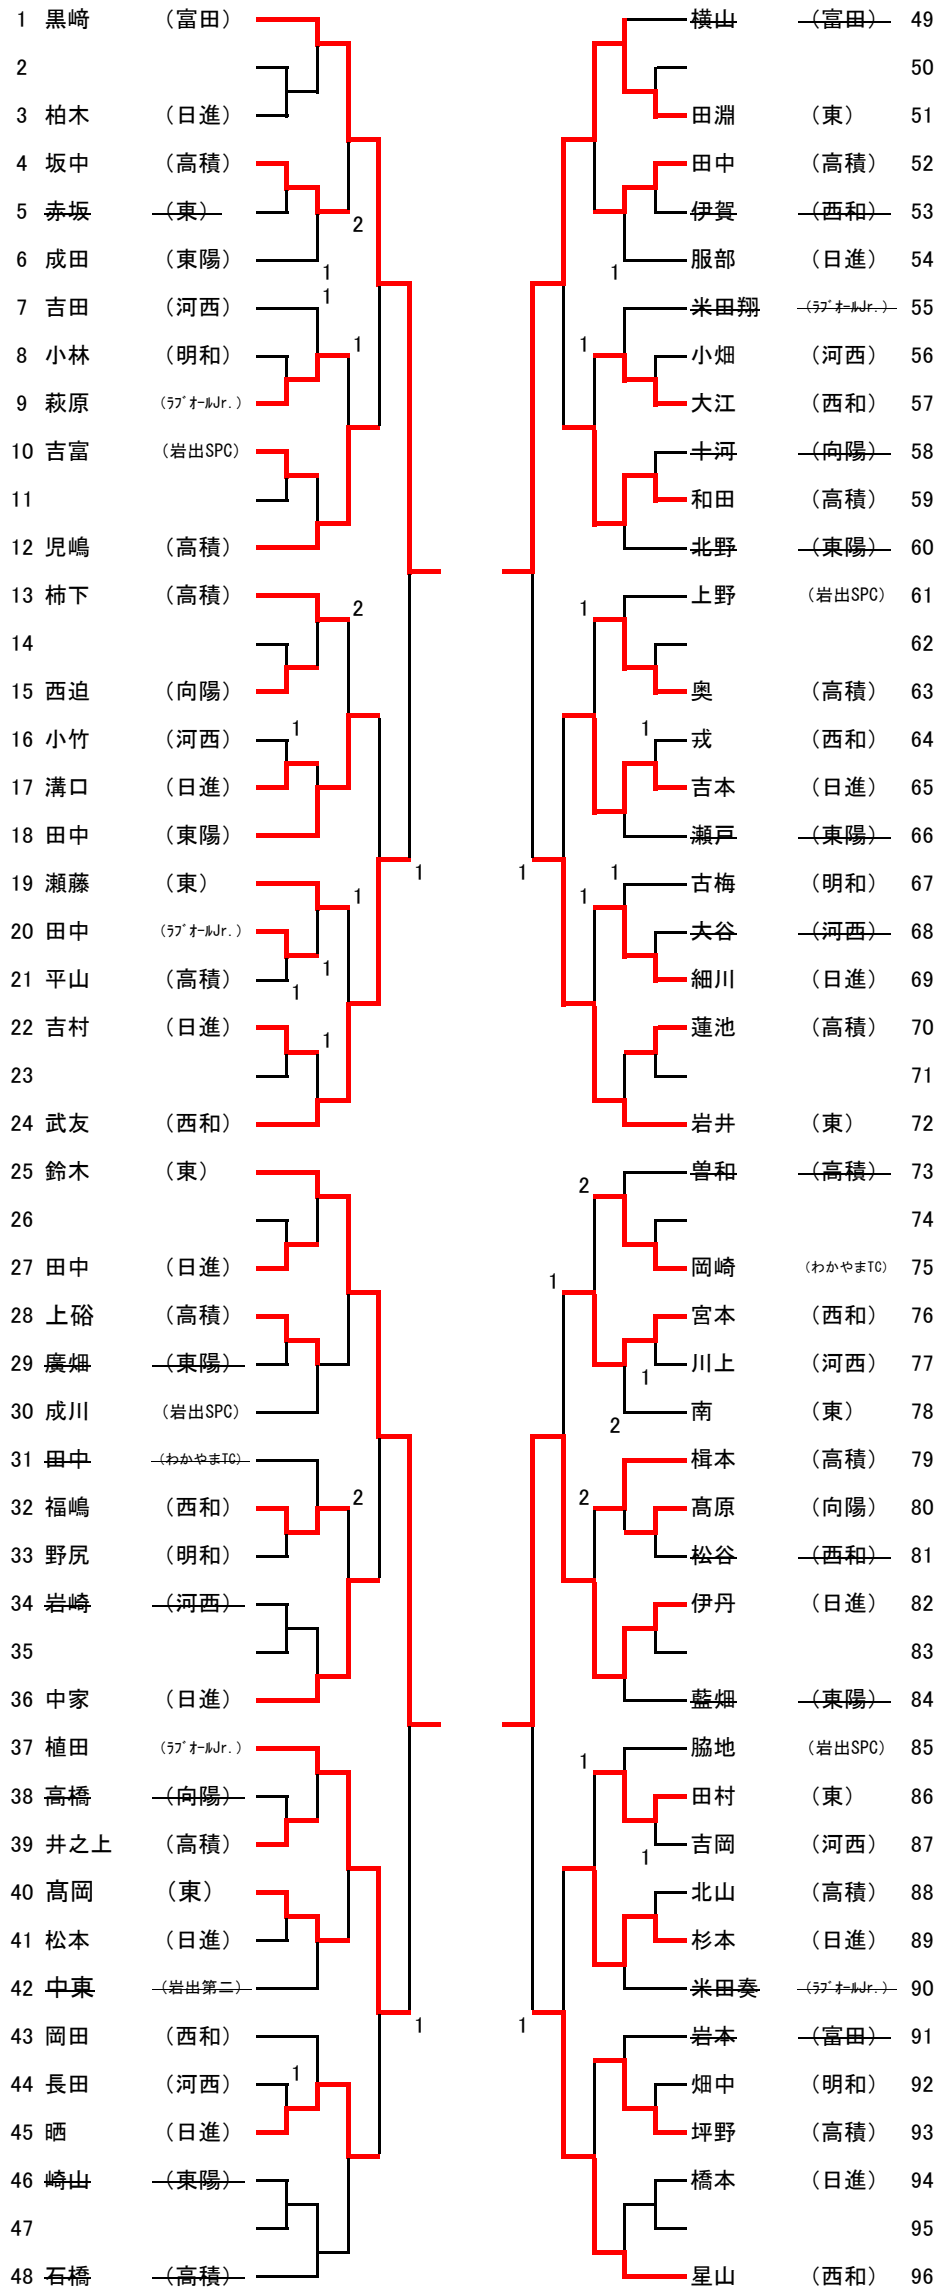

第27回オープン和歌山支部長杯卓球大会

小・中学1年生以下男子シングルス部

2017. 1. 21 和歌山市民体育館

◎決勝リーグ

● 1～4位決定戦

		3-0	0	3-1	3-0	順位
①	鈴木 (東)	/	3-0	3-0	3-0	1
②	田淵 (東)	0-3	/	1-3	0-3	4
③	伊丹 (日進)	0-3	3-1	/	0-3	3
④	黒崎 (富田)	0-3	3-0	3-0	/	2

● 5～8位決定戦

		1-3	0	0-3	0-3	順位
①	武友 (西和)	/	1-3	1-3	3-1	7
②	植田 (フオールJr.)	3-1	/	3-0	3-0	5
③	岩井 (東)	3-1	0-3	/	2-3	6
④	星山 (西和)	1-3	0-3	3-2	/	8

※ ベスト4でリーグ戦を行う。ベスト8 (5～8位) もリーグ戦

※ 決勝リーグ (1～4位決定戦、5～8位決定戦) の試合順

第1試合 ①-④ ②-③

第2試合 ①-③ ②-④

第3試合 ①-② ③-④