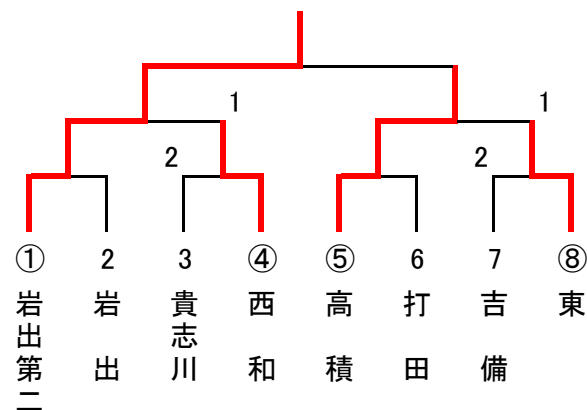

【第2回和歌山県中学校卓球部強化練習会】(男子団体)

2017. 3. 4 和歌山市立河南総合体育館

◇予選リーグ

A (1・2コート)	岩出第二	吉備	河西		順位
岩出第二 (那賀)		3-1	3-0		1
吉備 (有田)	1-3		3-2		2
河西 (和歌山)	0-3	2-3			3

B (3・4コート)	高積	岩出	隅田	日進	順位
高積 (和歌山)		3-0	3-0	3-0	1
岩出 (那賀)	0-3		3-1	3-0	2
隅田 (伊都)	0-3	1-3		1-3	4
日進 (和歌山)	0-3	0-3	3-1		3

C (5・6コート)	西和	和大附属	打田	下津第一	順位
西和 (和歌山)		3-0	3-0	3-1	1
和大附属 (和歌山)	0-3		1-3	3-1	3
打田 (那賀)	0-3	3-1		3-2	2
下津第一 (海草)	1-3	1-3	2-3		4

D (7・8コート)	西吉野	東	荒川	貴志川	順位
西吉野 (奈良)		1-3	1-3	1-3	4
東 (和歌山)	3-1		3-0	3-1	1
荒川 (那賀)	3-1	0-3		1-3	3
貴志川 (那賀)	3-1	1-3	3-1		2

◆決勝トーナメント

○ 1・2位トーナメント