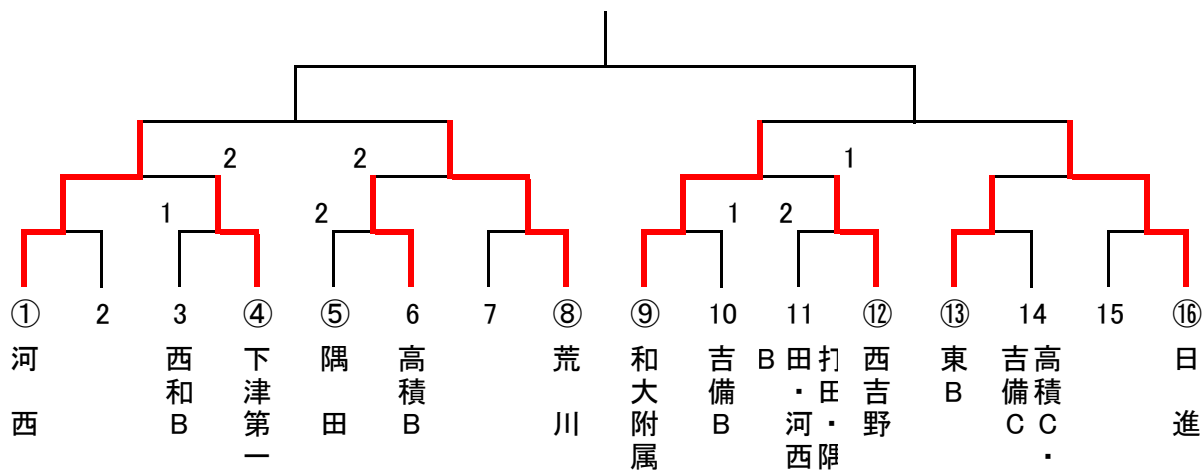

○ 3・4位+Bチームトーナメント

◎ 予選リーグ、決勝トーナメントとも3点先取で行います。(Bチーム戦は、別途連絡します。)

ただし、**3校(Aリーグ)のみ**、勝敗が決まった後の試合は3ゲームマッチの交流試合を行ってください。

◎ 勝敗が決まったら、リーグ戦の上の方(トーナメントは左側)のチームのキャプテンが、本部席まで結果を報告して下さい。

◎ 昼食時間は特に設けませんので、時間の空いているときに顧問の先生の指示に従って、観覧席で食べてください。

◎ ゴミは持ち帰ってください。

◎ 強化練習会の結果は、和歌山県中体連卓球専門部のホームページ(<http://chutairen-tt-wakayama.com/>)に掲載します。

◎ 予選リーグの試合順

【4校リーグ】	第1試合	1-4	2-3	【3校リーグ】	第1試合	2-3
	第2試合	1-3	2-4		第2試合	1-3
	第3試合	1-2	3-4		第3試合	1-2

※ Bチーム戦 (9コート)