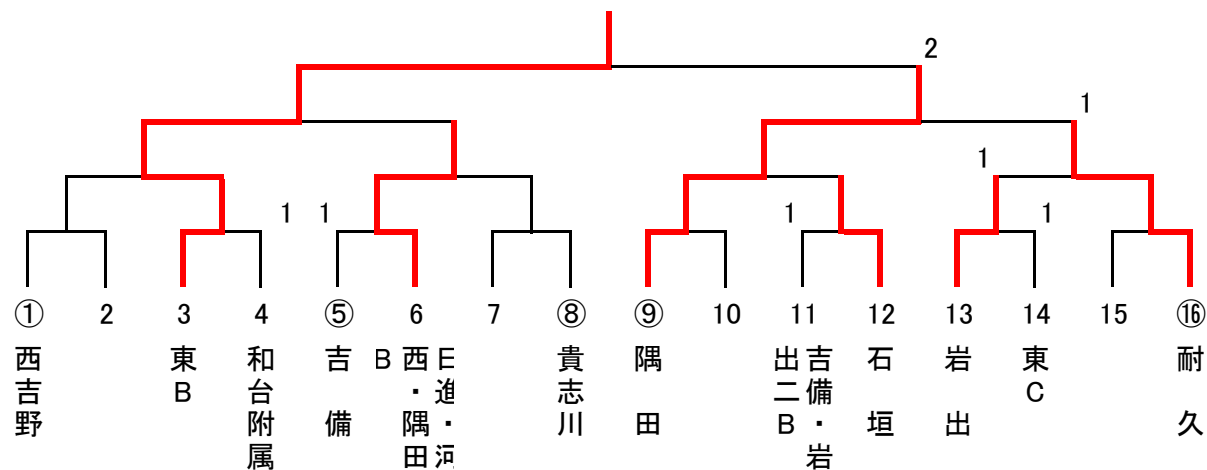

○ 3・4位+Bチームトーナメント

◎ 予選リーグ、決勝トーナメントとも3点先取で行います。(Bチーム戦は、別途連絡します。)

4・5名のチームについては、Tから順次不戦敗としますが、勝敗決定後も3試合は行って下さい。

◎ 勝敗が決まったら、リーグ戦の上の方(トーナメントは左側)のチームのキャプテンが、本部席まで結果を報告して下さい。

◎ 昼食時間は特に設けませんので、時間の空いているときに顧問の先生の指示に従って、観覧席で食べてください。

◎ ゴミは持ち帰ってください。

◎ 強化練習会の結果は、和歌山県中体連卓球専門部のホームページ(<http://chutairen-tt-wakayama.com/>)に掲載します。

◎ 予選リーグの試合順

【4校リーグ】	第1試合	1-4	2-3	【3校リーグ】	第1試合	2-3
	第2試合	1-3	2-4		第2試合	1-3
	第3試合	1-2	3-4		第3試合	1-2

※ Bチーム戦 (18コート)