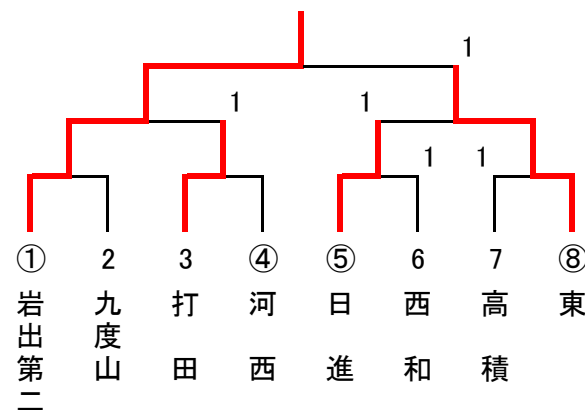

【第2回和歌山県中学校卓球部強化練習会】（女子団体）

2017. 3. 4 和歌山市立河南総合体育館

◇予選リーグ

A (10・11コート)	日進	九度山	岩出	西吉野④	順位
日進 (和歌山)	/	3-2	3-0	3-0	1
九度山 (伊都)	2-3	/	3-0	3-0	2
岩出 (那賀)	0-3	0-3	/	1-2	4
西吉野④ (奈良)	0-3	0-3	2-1	/	3

B (12・13コート)	河西	石垣	西和	貴志川	順位
河西 (和歌山)	/	3-0	3-2	3-0	1
石垣 (有田)	0-3	/	1-3	2-3	4
西和 (和歌山)	2-3	3-1	/	3-0	2
貴志川 (那賀)	0-3	3-2	0-3	/	3

C (14・15コート)	東	打田	隅田	吉備	順位
東 (和歌山)	/	3-0	3-0	3-0	1
打田 (那賀)	0-3	/	3-0	3-0	2
隅田 (伊都)	0-3	0-3	/	3-0	3
吉備 (有田)	0-3	0-3	0-3	/	4

D (16・17コート)	岩出第二	高積	和大附属	耐久	順位
岩出第二 (那賀)	/	3-2	3-0	3-0	1
高積 (和歌山)	2-3	/	3-1	3-0	2
和大附属 (和歌山)	0-3	1-3	/	1-3	4
耐久 (有田)	0-3	0-3	3-1	/	3

◆決勝トーナメント

○ 1・2位トーナメント