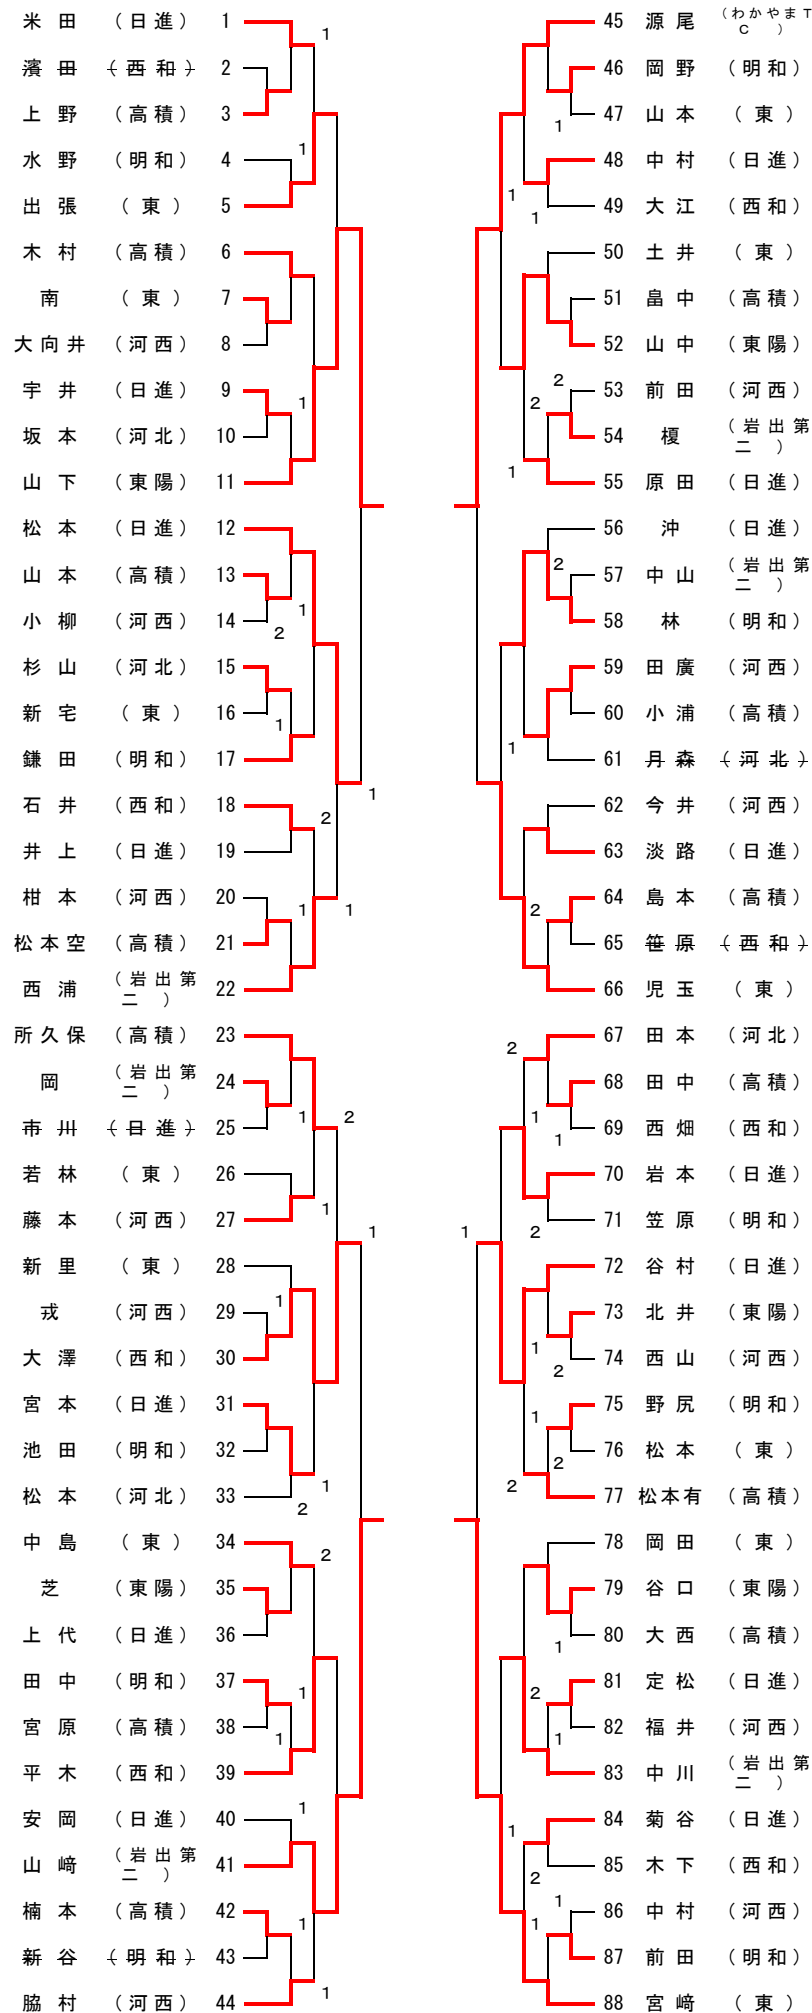

● 5～8位決定戦

	田中	植田	西岡	上野	順位
① 田中 (日進)	-	3-1	3-0	2-3	6
② 植田 (ラブオールJr.)	1-3	-	3-0	3-0	5
③ 西岡 (西和)	0-3	0-3	-	0-3	8
④ 上野 (日進)	3-2	0-3	3-0	-	7

※ ベスト4でリーグ戦を行う。ベスト8 (5～8位) もリーグ戦を行う。

※ 決勝リーグ (1～4位決定戦、5～8位決定戦) の試合順

第1試合	①-④	②-③
第2試合	①-③	②-④
第3試合	①-②	③-④

【第54回会長杯県下卓球大会(兼)大阪国際県予選会】

平成30年10月27日(土)

市民体育館

カデット女子シングルの部

◎決勝リーグ

● 1～4位決定戦

	森	脇地	中谷	中川	順位
① 森 (岩出SPC)	-	3-0	1-3	3-1	2
② 脇地 (岩出SPC)	0-3	-	0-3	2-3	4
③ 中谷 (岩出SPC)	3-1	3-0	-	3-0	1
④ 中川 (中川)	1-3	3-2	0-3	-	3

● 5～8位決定戦

	大庭	木下	平井	橋本	順位
① 大庭 (岩出第二)	-	0-3	1-3	1-3	8
② 木下 (東陽)	3-0	-	3-0	1-3	6
③ 平井 (西和)	3-1	0-3	-	0-3	7
④ 橋本 (西和)	3-1	3-1	3-0	-	5

※ ベスト4でリーグ戦を行う。ベスト8 (5～8位) もリーグ戦を行う。

※ 決勝リーグ (1～4位決定戦、5～8位決定戦) の試合順

第1試合 ①-④ ②-③

第2試合 ①-③ ②-④

第3試合 ①-② ③-④

【第54回会長杯県下卓球大会(兼)大阪国際県予選会】

平成30年10月27日(土)
市民体育館

小・中学1年生男子シングルの部

◎決勝リーグ

●1～4位決定戦

	山崎	山下	宮崎	源尾	順位
① 山崎 (岩出第二)	-	3-0	3-0	3-2	1
② 山下 (東陽)	0-3	-	1-3	0-3	4
③ 宮崎 (東)	0-3	3-1	-	1-3	3
④ 源尾 (わかやまTC)	2-3	3-0	3-1	-	2