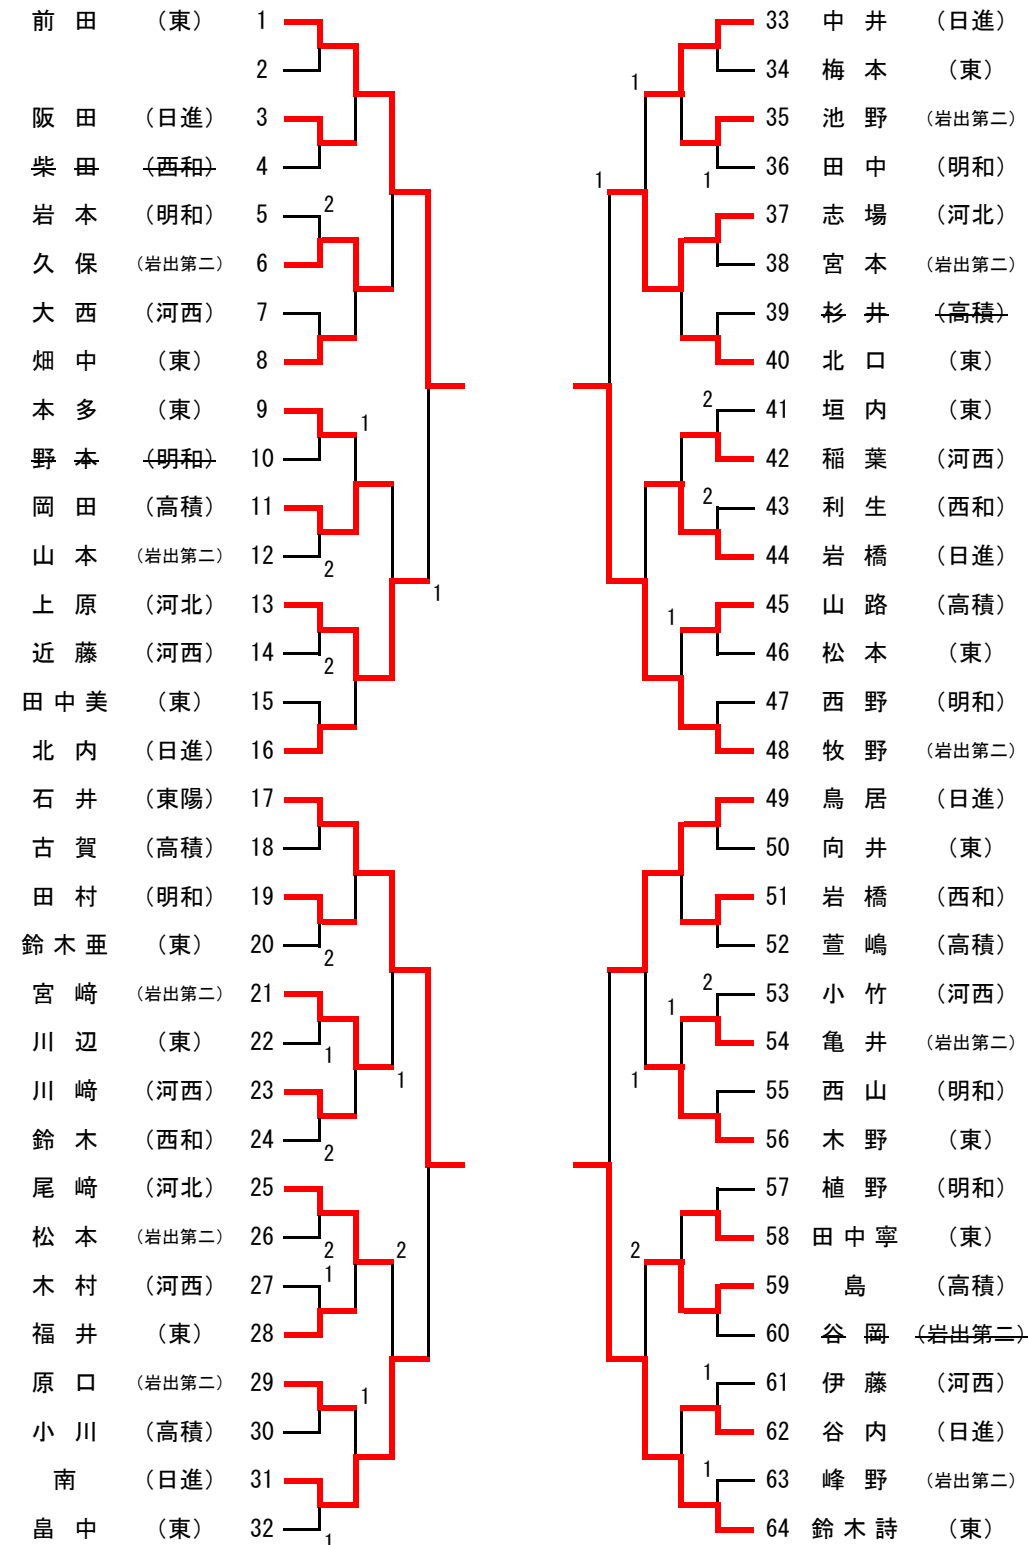

● 5～8位決定戦

	大庭	木下	平井	橋本	順位
① 大庭 (岩出第二)	-	0-3	1-3	1-3	8
② 木下 (東陽)	3-0	-	3-0	1-3	6
③ 平井 (西和)	3-1	0-3	-	0-3	7
④ 橋本 (西和)	3-1	3-1	3-0	-	5

※ ベスト4でリーグ戦を行う。ベスト8 (5～8位) もリーグ戦を行う。

※ 決勝リーグ (1～4位決定戦、5～8位決定戦) の試合順

第1試合 ①-④ ②-③

第2試合 ①-③ ②-④

第3試合 ①-② ③-④

【第54回会長杯県下卓球大会(兼)大阪国際県予選会】

平成30年10月27日(土)
市民体育館

小・中学1年生男子シングルの部

◎決勝リーグ

●1～4位決定戦

	山崎	山下	宮崎	源尾	順位
① 山崎 (岩出第二)	-	3-0	3-0	3-2	1
② 山下 (東陽)	0-3	-	1-3	0-3	4
③ 宮崎 (東)	0-3	3-1	-	1-3	3
④ 源尾 (わかやまTC)	2-3	3-0	3-1	-	2

●5～8位決定戦

	松本	大澤	児玉	谷村	順位
① 松本 (日進)	-	3-1	3-2	0-3	6
② 大澤 (西和)	1-3	-	3-0	2-3	7
③ 児玉 (東)	2-3	0-3	-	0-3	8
④ 谷村 (日進)	3-0	3-2	3-0	-	5

※ ベスト4でリーグ戦を行う。ベスト8(5～8位)もリーグ戦を行う。
 ※ 決勝リーグ(1～4位決定戦、5～8位決定戦)の試合順
 第1試合 ①-④ ②-③
 第2試合 ①-③ ②-④
 第3試合 ①-② ③-④

【第54回会長杯県下卓球大会(兼)大阪国際県予選会】

平成30年10月27日(土)
市民体育館

小・中学1年生女子シングルの部

◎決勝リーグ

● 1～4位決定戦

	前田	鈴木	石井	牧野	順位
① 前田 (東)	/	3-0	3-0	2-3	1
② 鈴木 (東)	0-3	/	1-3	0-3	4
③ 石井 (東陽)	0-3	3-1	/	3-2	3
④ 牧野 (岩出第二)	3-2	3-0	2-3	/	2

● 5～8位決定戦