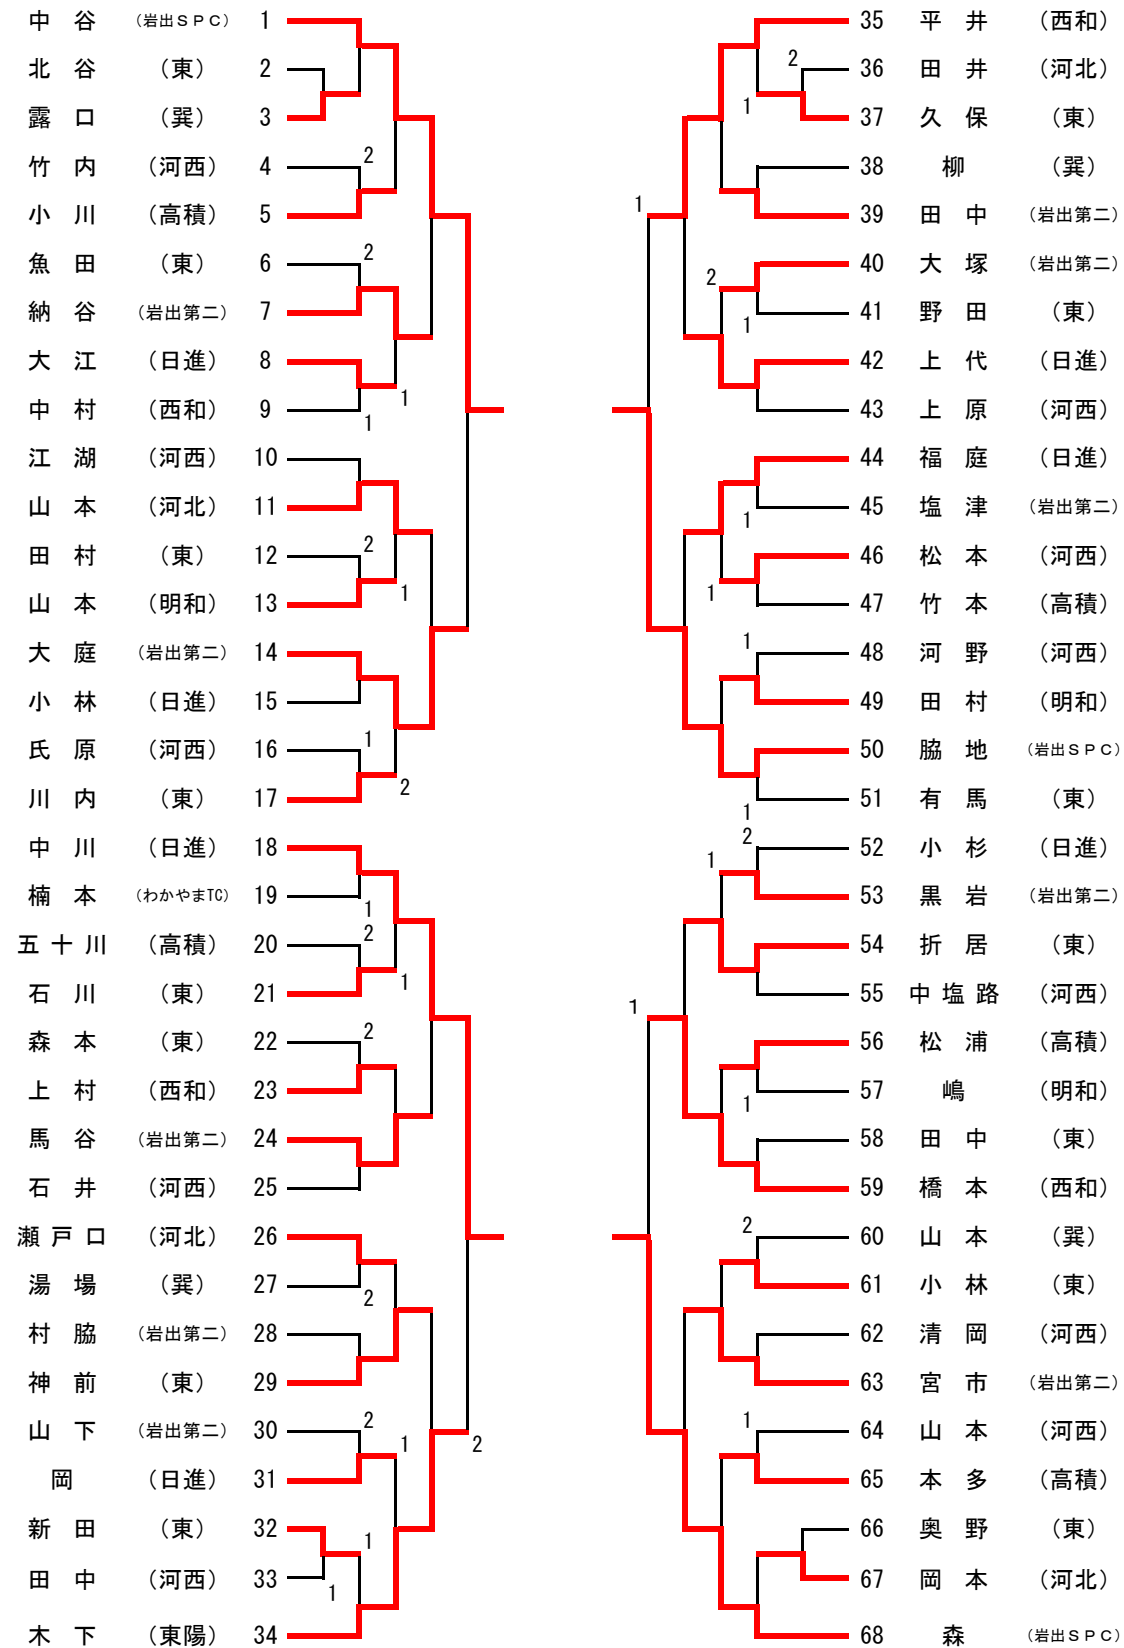

【第54回会長杯県下卓球大会(兼)大阪国際県予選会】

平成30年10月27日(土)
市民体育館

カデット男子シングルス部の部

◎決勝リーグ

● 1～4位決定戦

	前田	清水	峯園	小川	順位
① 前田 (わかやまTC)	-	3-2	3-0	3-2	1
② 清水 (上南部)	2-3	-	3-1	0-3	3
③ 峯園 (新宮スポ少)	0-3	1-3	-	2-3	4
④ 小川 (東陽)	2-3	3-0	3-2	-	2

● 5～8位決定戦

	田中	植田	西岡	上野	順位
① 田中 (日進)	-	3-1	3-0	2-3	6
② 植田 (ラブオールJr.)	1-3	-	3-0	3-0	5
③ 西岡 (西和)	0-3	0-3	-	0-3	8
④ 上野 (日進)	3-2	0-3	3-0	-	7

※ ベスト4でリーグ戦を行う。ベスト8 (5～8位) もリーグ戦を行う。

※ 決勝リーグ (1～4位決定戦、5～8位決定戦) の試合順

第1試合	①-④	②-③
第2試合	①-③	②-④
第3試合	①-②	③-④

【第54回会長杯県下卓球大会(兼)大阪国際県予選会】

平成30年10月27日(土)

市民体育館

カデット女子シングルの部

◎決勝リーグ

● 1～4位決定戦

	森	脇地	中谷	中川	順位
① 森 (岩出SPC)	-	3-0	1-3	3-1	2
② 脇地 (岩出SPC)	0-3	-	0-3	2-3	4
③ 中谷 (岩出SPC)	3-1	3-0	-	3-0	1
④ 中川 (中川)	1-3	3-2	0-3	-	3

● 5～8位決定戦

	大庭	木下	平井	橋本	順位
① 大庭 (岩出第二)	-	0-3	1-3	1-3	8
② 木下 (東陽)	3-0	-	3-0	1-3	6
③ 平井 (西和)	3-1	0-3	-	0-3	7
④ 橋本 (西和)	3-1	3-1	3-0	-	5

※ ベスト4でリーグ戦を行う。ベスト8 (5～8位) もリーグ戦を行う。

※ 決勝リーグ (1～4位決定戦、5～8位決定戦) の試合順

第1試合 ①-④ ②-③