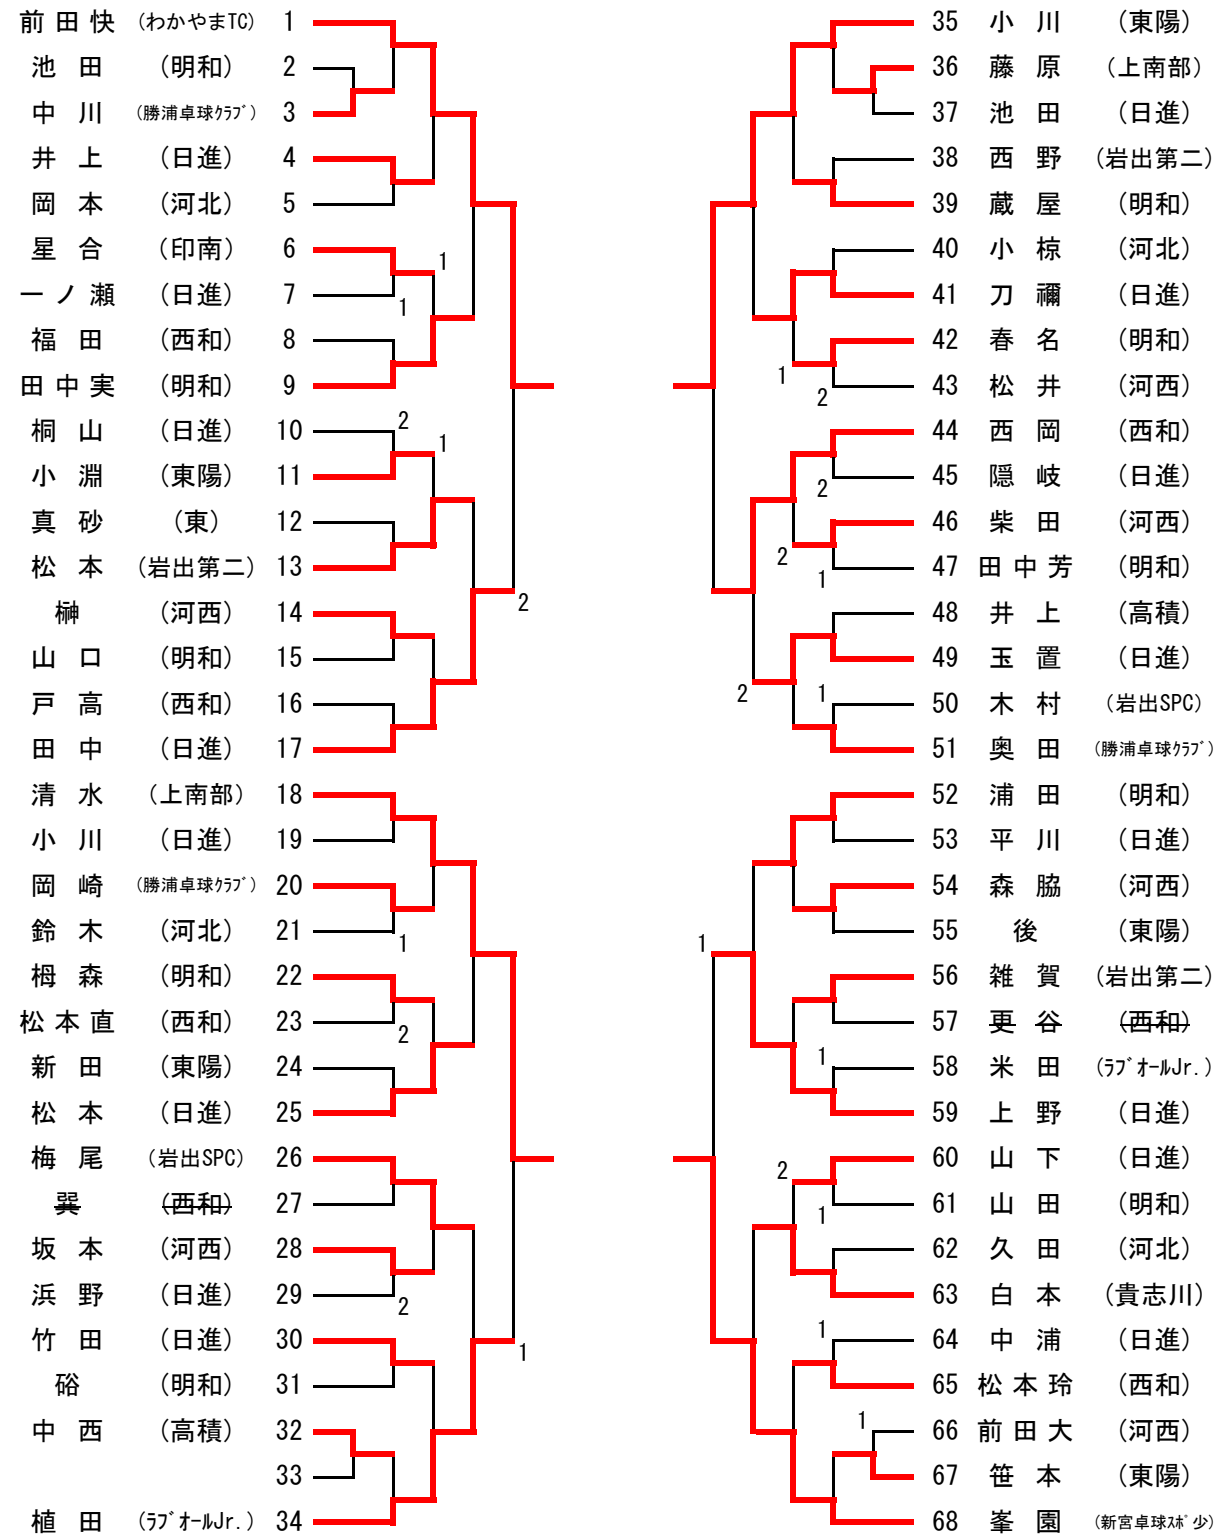

【第54回会長杯県下卓球大会(兼)大阪国際県予選会】

平成30年10月27日(土)
市民体育館

カデット男子シングルス部の部

◎決勝リーグ

● 1～4位決定戦

	前田	清水	峯園	小川	順位
① 前田 (わかやまTC)	-	3-2	3-0	3-2	1
② 清水 (上南部)	2-3	-	3-1	0-3	3
③ 峯園 (新宮スポ少)	0-3	1-3	-	2-3	4
④ 小川 (東陽)	2-3	3-0	3-2	-	2

● 5～8位決定戦

	田中	植田	西岡	上野	順位
① 田中 (日進)	-	3-1	3-0	2-3	6
② 植田 (ラブオールJr.)	1-3	-	3-0	3-0	5
③ 西岡 (西和)	0-3	0-3	-	0-3	8
④ 上野 (日進)	3-2	0-3	3-0	-	7

※ ベスト4でリーグ戦を行う。ベスト8 (5～8位) もリーグ戦を行う。

※ 決勝リーグ (1～4位決定戦、5～8位決定戦) の試合順

第1試合	①-④	②-③
第2試合	①-③	②-④
第3試合	①-②	③-④

【第54回会長杯県下卓球大会(兼)大阪国際県予選会】

平成30年10月27日(土)

市民体育館

カデット女子シングルの部

◎決勝リーグ

● 1～4位決定戦

	森	脇地	中谷	中川	順位
① 森 (岩出SPC)	-	3-0	1-3	3-1	2
② 脇地 (岩出SPC)	0-3	-	0-3	2-3	4
③ 中谷 (岩出SPC)	3-1	3-0	-	3-0	1
④ 中川 (中川)	1-3	3-2	0-3	-	3

● 5～8位決定戦

	大庭	木下	平井	橋本	順位
① 大庭 (岩出第二)	-	0-3	1-3	1-3	8
② 木下 (東陽)	3-0	-	3-0	1-3	6
③ 平井 (西和)	3-1	0-3	-	0-3	7
④ 橋本 (西和)	3-1	3-1	3-0	-	5

※ ベスト4でリーグ戦を行う。ベスト8 (5～8位) もリーグ戦を行う。

※ 決勝リーグ (1～4位決定戦、5～8位決定戦) の試合順

第1試合 ①-④ ②-③