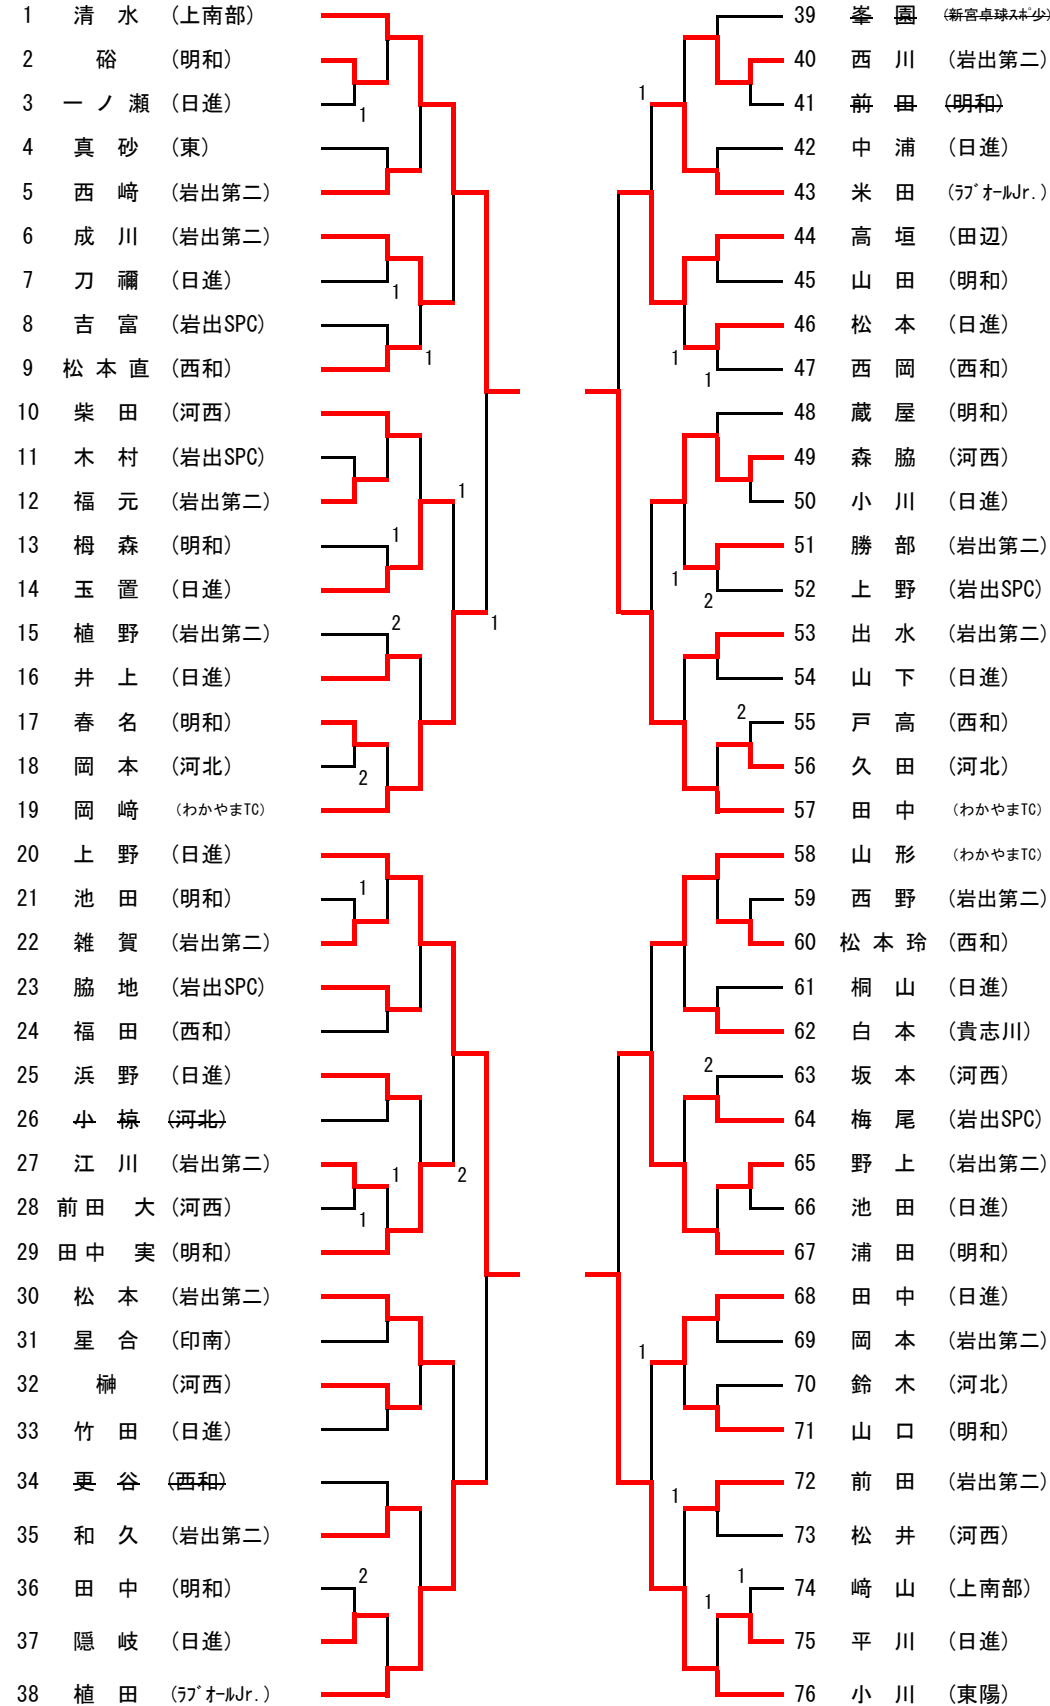

平成30年度県卓球祭(兼)東京選手権県予選会

中学生男子シングルの部

2018. 12. 1 和歌山ビッグウェーブ

◎決勝リーグ

● 1～4位決定戦

	田中	清水	上野	小川	順位
① 田中 (わかやまTC)	-	0-3	3-1	0-3	3
② 清水 (上南部)	3-0	-	3-0	0-3	2
③ 上野 (日進)	1-3	0-3	-	1-3	4
④ 小川 (東陽)	3-0	3-0	3-1	-	1

● 5～8位決定戦

	岡崎	植田	高垣	浦田	順位
① 岡崎 (わかやまTC)	-	0-3	2-3	3-1	7
② 植田 (ﾌﾞｰﾙJr.)	3-0	-	3-1	2-3	5
③ 高垣 (田辺)	3-2	1-3	-	3-0	6
④ 浦田 (明和)	1-3	3-2	0-3	-	8

※ ベスト4でリーグ戦を行う。ベスト8 (5～8位) もリーグ戦を行う。

※ 決勝リーグ (1～4位決定戦、5～8位決定戦) の試合順

第1試合	①-④	②-③
第2試合	①-③	②-④
第3試合	①-②	③-④

平成30年度県卓球祭(兼)東京選手権県予選会

2018. 12. 1 和歌山ビッグウェーブ

中学生女子シングルの部

◎決勝リーグ

● 1～4位決定戦

	中川	橋本	森	中谷	順位
① 中川 (日進)	/	0-3	0-3	0-3	4
② 橋本 (西和)	3-0	/	3-2	1-3	2
③ 森 (岩出SPC)	3-0	2-3	/	0-3	3
④ 中谷 (岩出SPC)	3-0	3-1	3-0	/	1

● 5～8位決定戦

	川内	脇地	平井	有馬	順位
① 川内 (東)	/	1-3	3-2	0-3	7
② 脇地 (岩出SPC)	3-1	/	3-2	1-3	6
③ 平井 (西和)	2-3	2-3	/	0-3	8
④ 有馬 (東)	3-0	3-1	3-0	/	5

※ ベスト4でリーグ戦を行う。ベスト8 (5～8位) もリーグ戦を行う。

※ 決勝リーグ (1～4位決定戦、5～8位決定戦) の試合順

第1試合 ①-④ ②-③

第2試合 ①-③ ②-④