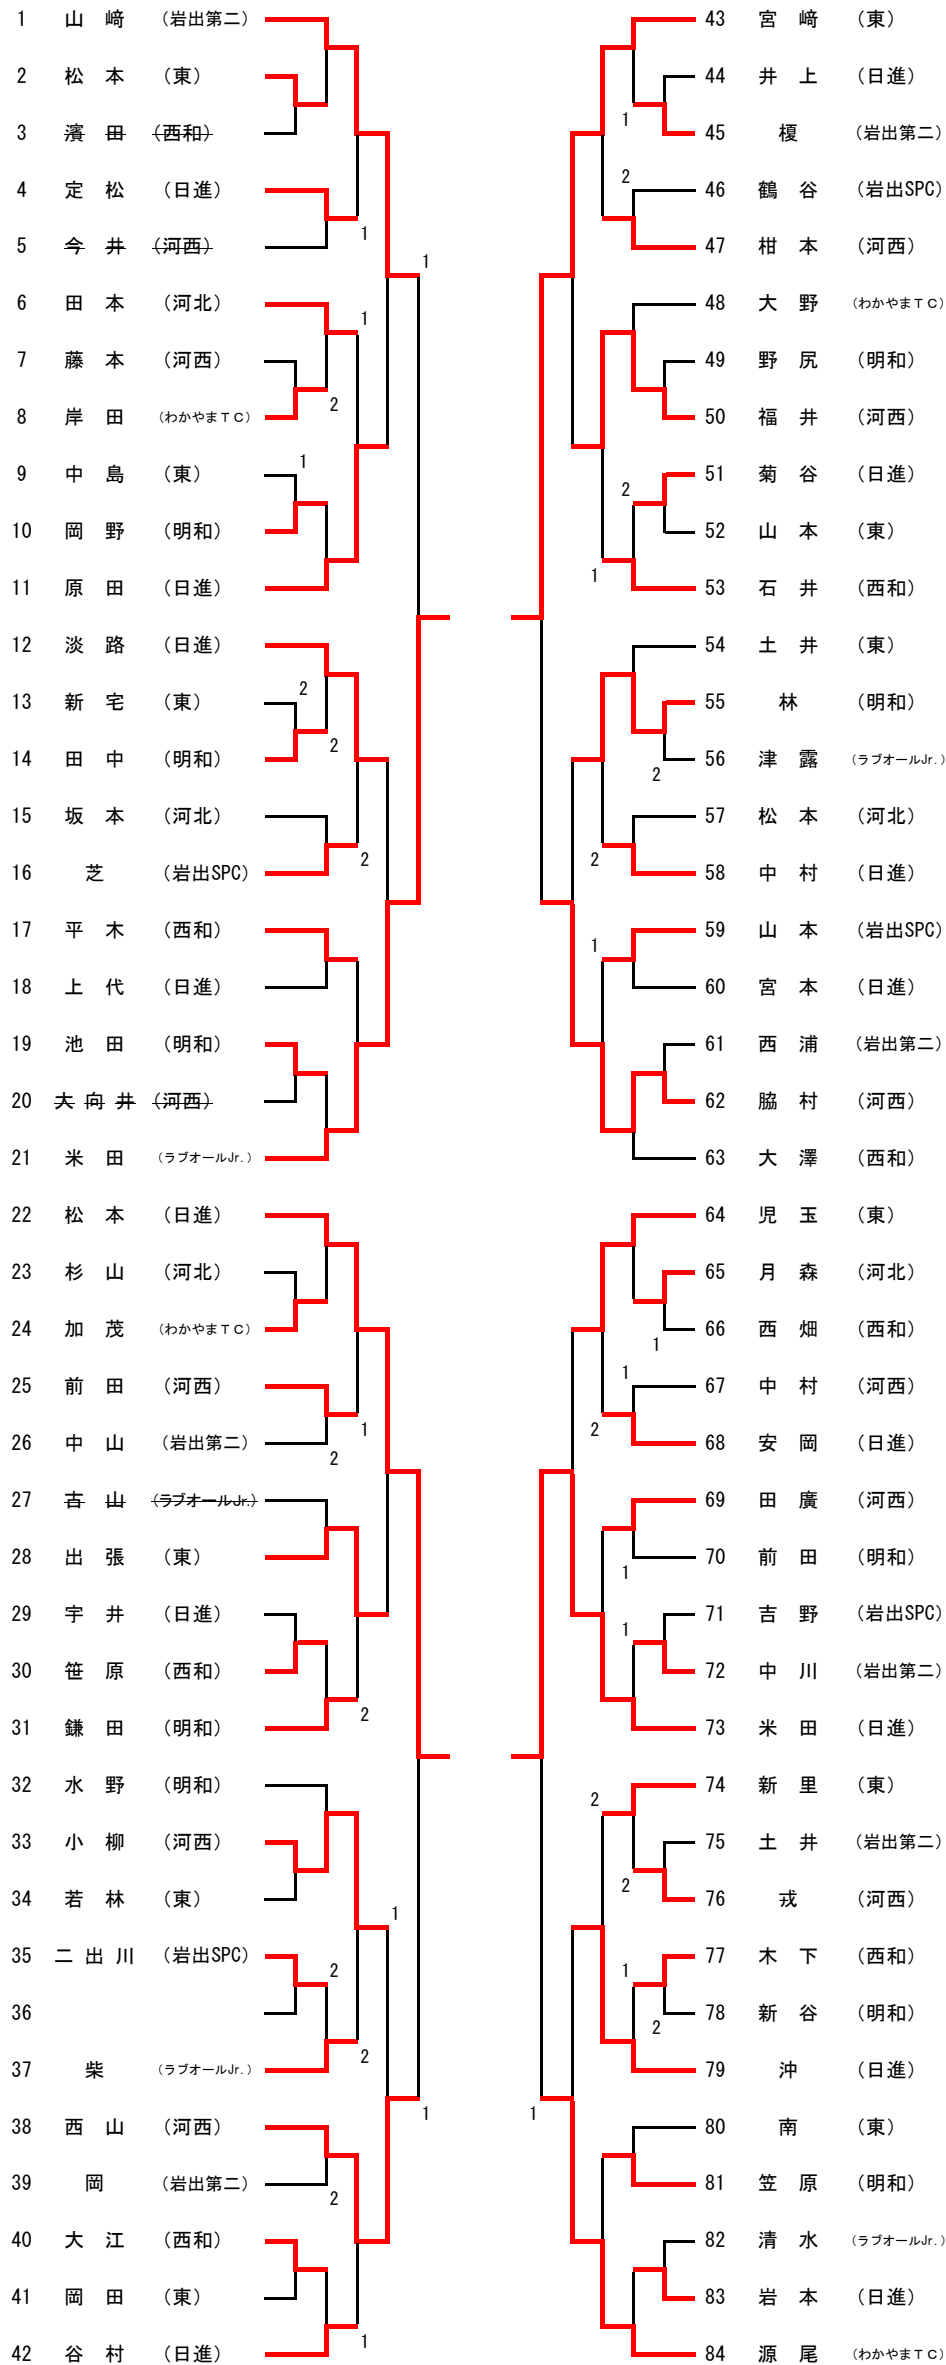

平成30年度県卓球祭(兼)東京選手権県予選会

中学生男子シングルの部

2018. 12. 1 和歌山ビッグウェーブ

◎決勝リーグ

● 1～4位決定戦

	田中	清水	上野	小川	順位
① 田中 (わかやまTC)	-	0-3	3-1	0-3	3
② 清水 (上南部)	3-0	-	3-0	0-3	2
③ 上野 (日進)	1-3	0-3	-	1-3	4
④ 小川 (東陽)	3-0	3-0	3-1	-	1

● 5～8位決定戦

平成30年度県卓球祭(兼)東京選手権県予選会

2018. 12. 1 和歌山ビッグウェーブ

中学生女子シングルの部

◎決勝リーグ

● 1～4位決定戦

	中川	橋本	森	中谷	順位
① 中川 (日進)	/	0-3	0-3	0-3	4
② 橋本 (西和)	3-0	/	3-2	1-3	2
③ 森 (岩出SPC)	3-0	2-3	/	0-3	3
④ 中谷 (岩出SPC)	3-0	3-1	3-0	/	1

● 5～8位決定戦

	川内	脇地	平井	有馬	順位
① 川内 (東)	/	1-3	3-2	0-3	7
② 脇地 (岩出SPC)	3-1	/	3-2	1-3	6
③ 平井 (西和)	2-3	2-3	/	0-3	8
④ 有馬 (東)	3-0	3-1	3-0	/	5

※ ベスト4でリーグ戦を行う。ベスト8 (5～8位) もリーグ戦を行う。

※ 決勝リーグ (1～4位決定戦、5～8位決定戦) の試合順

第1試合 ①-④ ②-③

第2試合 ①-③ ②-④

第3試合 ①-② ③-④

平成30年度県卓球祭

2018. 12. 1 和歌山ビッグウェーブ

小・中学1年生以下男子シングルの部

◎決勝リーグ

● 1～4位決定戦

	宮崎	米田	松本	米田	順位
① 宮崎 (東)	-	0-3	0-3	0-3	4
② 米田 (ラブオールJr.)	3-0	-	3-1	0-3	3
③ 松本 (日進)	3-0	1-3	-	3-2	2
④ 米田 (日進)	3-0	3-0	2-3	-	1