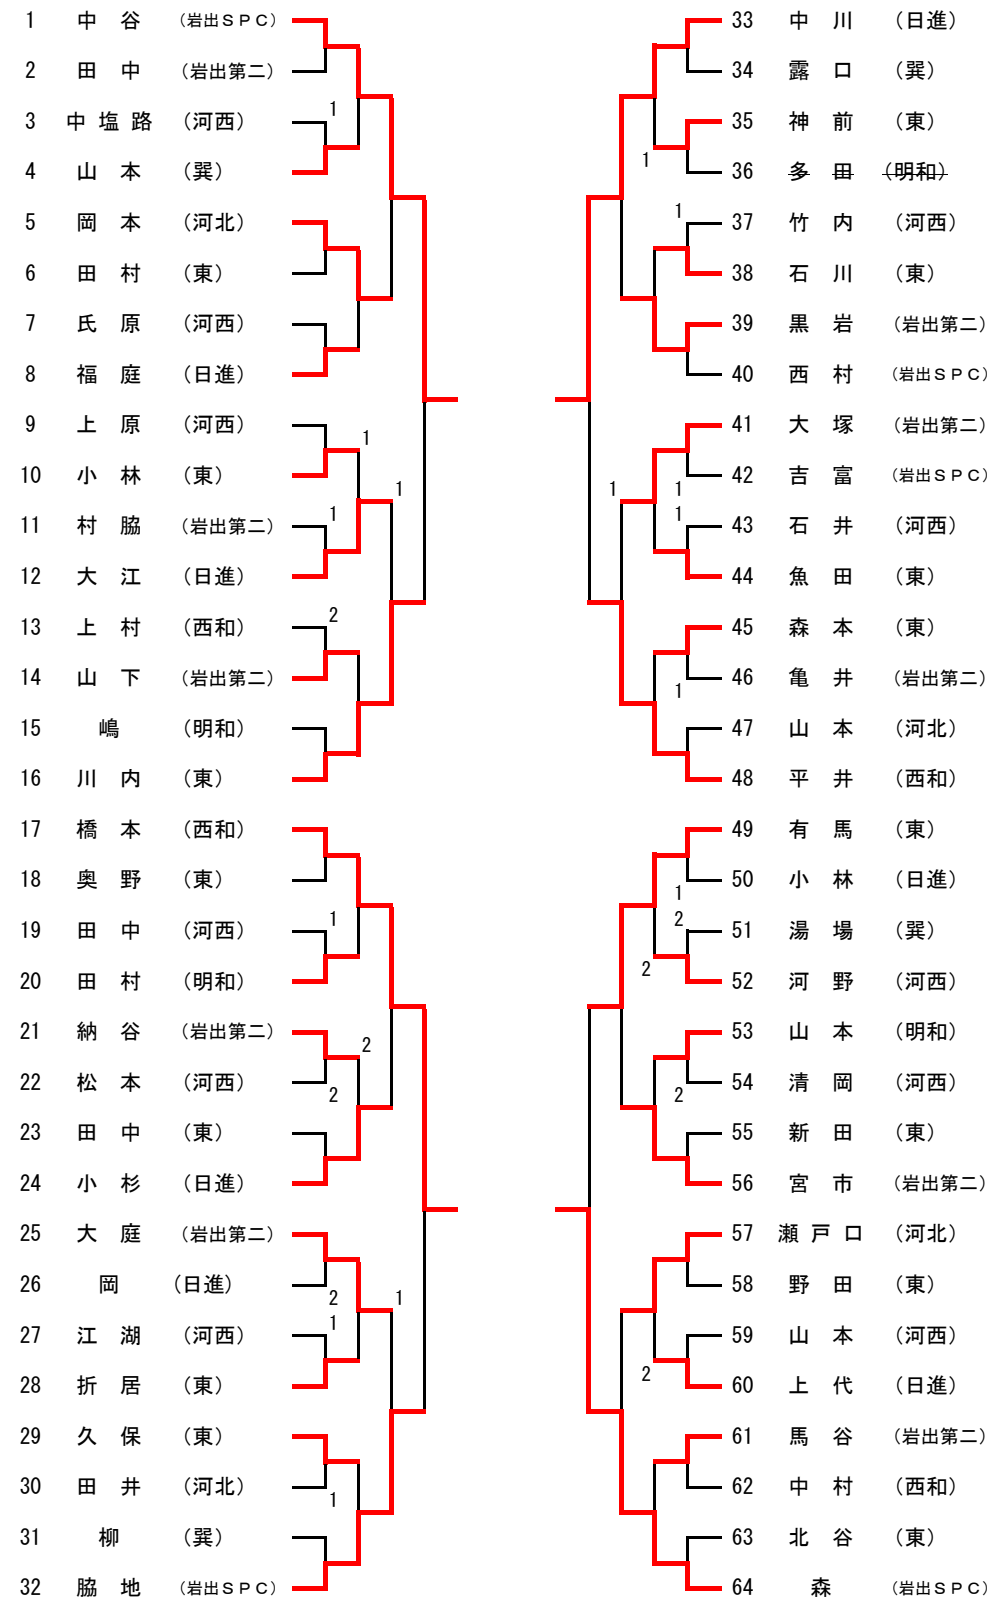

平成30年度県卓球祭(兼)東京選手権県予選会

中学生男子シングルの部

2018. 12. 1 和歌山ビッグウェーブ

◎決勝リーグ

● 1～4位決定戦

	田中	清水	上野	小川	順位
① 田中 (わかやまTC)	-	0-3	3-1	0-3	3
② 清水 (上南部)	3-0	-	3-0	0-3	2
③ 上野 (日進)	1-3	0-3	-	1-3	4
④ 小川 (東陽)	3-0	3-0	3-1	-	1

● 5～8位決定戦

	岡崎	植田	高垣	浦田	順位
① 岡崎 (わかやまTC)	-	0-3	2-3	3-1	7
② 植田 (ﾌﾞｰﾙJr.)	3-0	-	3-1	2-3	5
③ 高垣 (田辺)	3-2	1-3	-	3-0	6
④ 浦田 (明和)	1-3	3-2	0-3	-	8

※ ベスト4でリーグ戦を行う。ベスト8 (5～8位) もリーグ戦を行う。

※ 決勝リーグ (1～4位決定戦、5～8位決定戦) の試合順

第1試合	①-④	②-③
第2試合	①-③	②-④
第3試合	①-②	③-④

平成30年度県卓球祭(兼)東京選手権県予選会

2018. 12. 1 和歌山ビッグウェーブ

中学生女子シングルの部

◎決勝リーグ

● 1～4位決定戦

	中川	橋本	森	中谷	順位
① 中川 (日進)	/	0-3	0-3	0-3	4
② 橋本 (西和)	3-0	/	3-2	1-3	2
③ 森 (岩出SPC)	3-0	2-3	/	0-3	3
④ 中谷 (岩出SPC)	3-0	3-1	3-0	/	1

● 5～8位決定戦

	川内	脇地	平井	有馬	順位
① 川内 (東)	/	1-3	3-2	0-3	7
② 脇地 (岩出SPC)	3-1	/	3-2	1-3	6
③ 平井 (西和)	2-3	2-3	/	0-3	8
④ 有馬 (東)	3-0	3-1	3-0	/	5

※ ベスト4でリーグ戦を行う。ベスト8 (5～8位) もリーグ戦を行う。

※ 決勝リーグ (1～4位決定戦、5～8位決定戦) の試合順

第1試合 ①-④ ②-③

第2試合 ①-③ ②-④