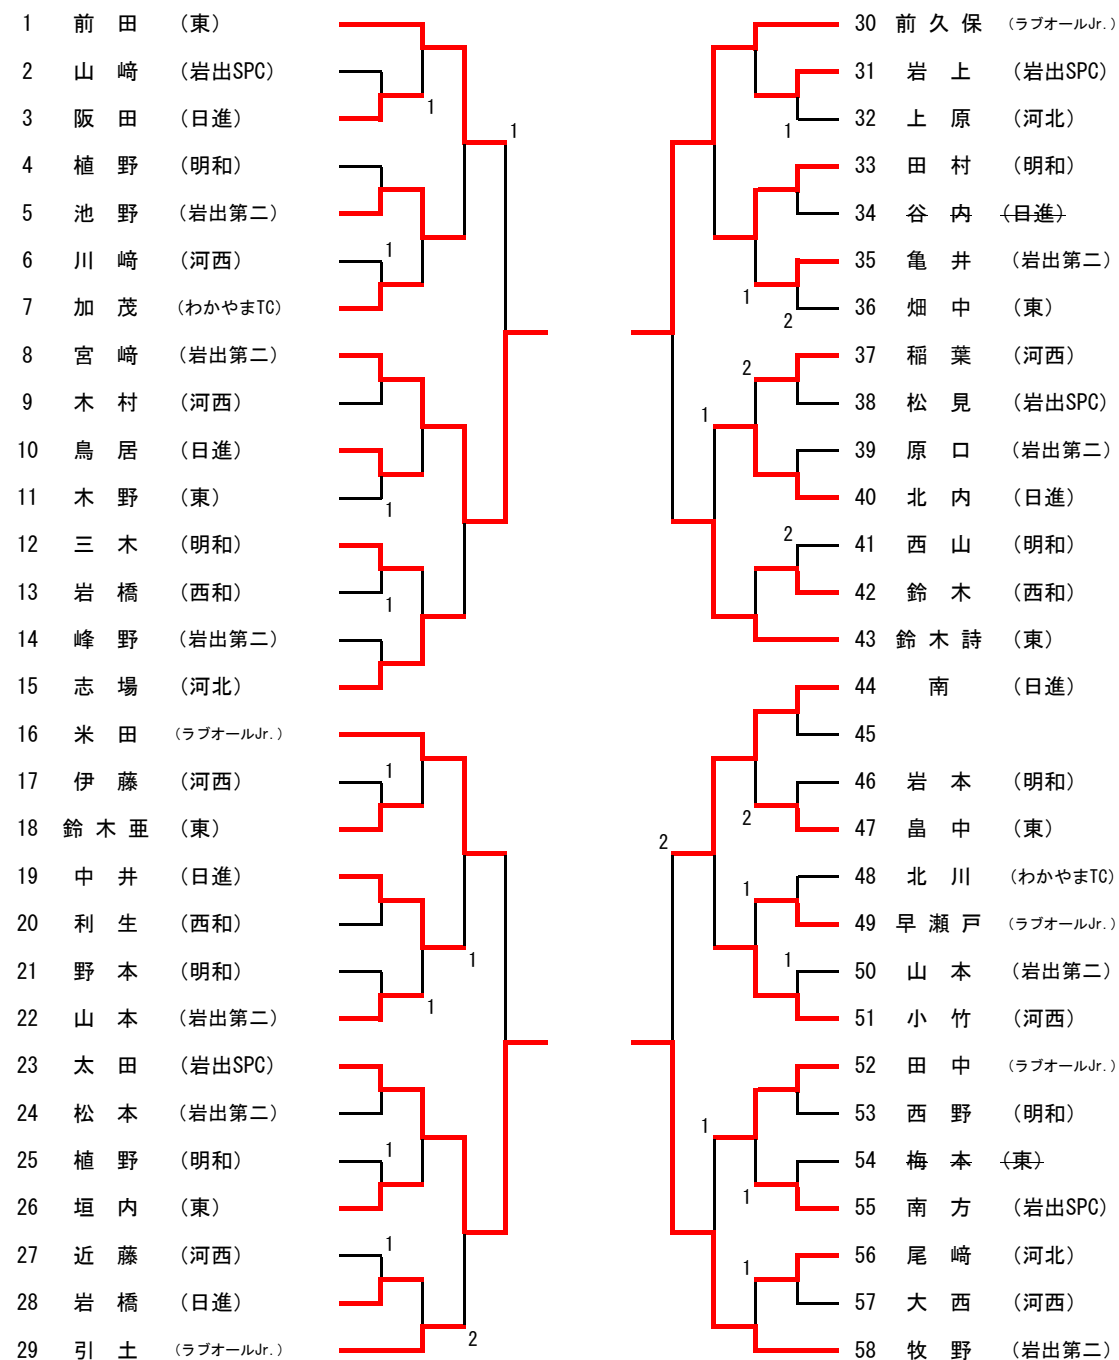

	川内	脇地	平井	有馬	順位
① 川内 (東)	/	1-3	3-2	0-3	7
② 脇地 (岩出SPC)	3-1	/	3-2	1-3	6
③ 平井 (西和)	2-3	2-3	/	0-3	8
④ 有馬 (東)	3-0	3-1	3-0	/	5

※ ベスト4でリーグ戦を行う。ベスト8 (5～8位) もリーグ戦を行う。

※ 決勝リーグ (1～4位決定戦、5～8位決定戦) の試合順

第1試合 ①-④ ②-③

第2試合 ①-③ ②-④

第3試合 ①-② ③-④

平成30年度県卓球祭

2018. 12. 1 和歌山ビッグウェーブ

小・中学1年生以下男子シングルの部

◎決勝リーグ

● 1～4位決定戦

	宮崎	米田	松本	米田	順位
① 宮崎 (東)	-	0-3	0-3	0-3	4
② 米田 (ラブオールJr.)	3-0	-	3-1	0-3	3
③ 松本 (日進)	3-0	1-3	-	3-2	2
④ 米田 (日進)	3-0	3-0	2-3	-	1

● 5～8位決定戦

	宮崎	米田	松本	米田	順位
① 山崎 (岩出第二)	-	3-1	3-1	2-3	6
② 西山 (河西)	1-3	-	1-3	1-3	8
③ 脇村 (河西)	1-3	3-1	-	2-3	7
④ 源尾 (わかやまTC)	3-2	3-1	3-2	-	5

※ ベスト4でリーグ戦を行う。ベスト8 (5～8位) もリーグ戦

※ 決勝リーグ (1～4位決定戦、5～8位決定戦) の試合順

第1試合 ①-④ ②-③

第2試合 ①-③ ②-④

第3試合 ①-② ③-④

平成30年度県卓球祭

小・中学1年生以下女子シングルの部

2018. 12. 1 和歌山ビッグウェーブ

◎決勝リーグ

● 1～4位決定戦

	宮崎	前久保	牧野	太田	順位
① 宮崎 (岩出第二)	-	0-3	1-3	0-3	4
② 前久保 (ラブオールJr.)	3-0	-	3-0	1-3	2
③ 牧野 (岩出第二)	3-1	0-3	-	0-3	3
④ 太田 (岩出SPC)	3-0	3-1	3-0	-	1