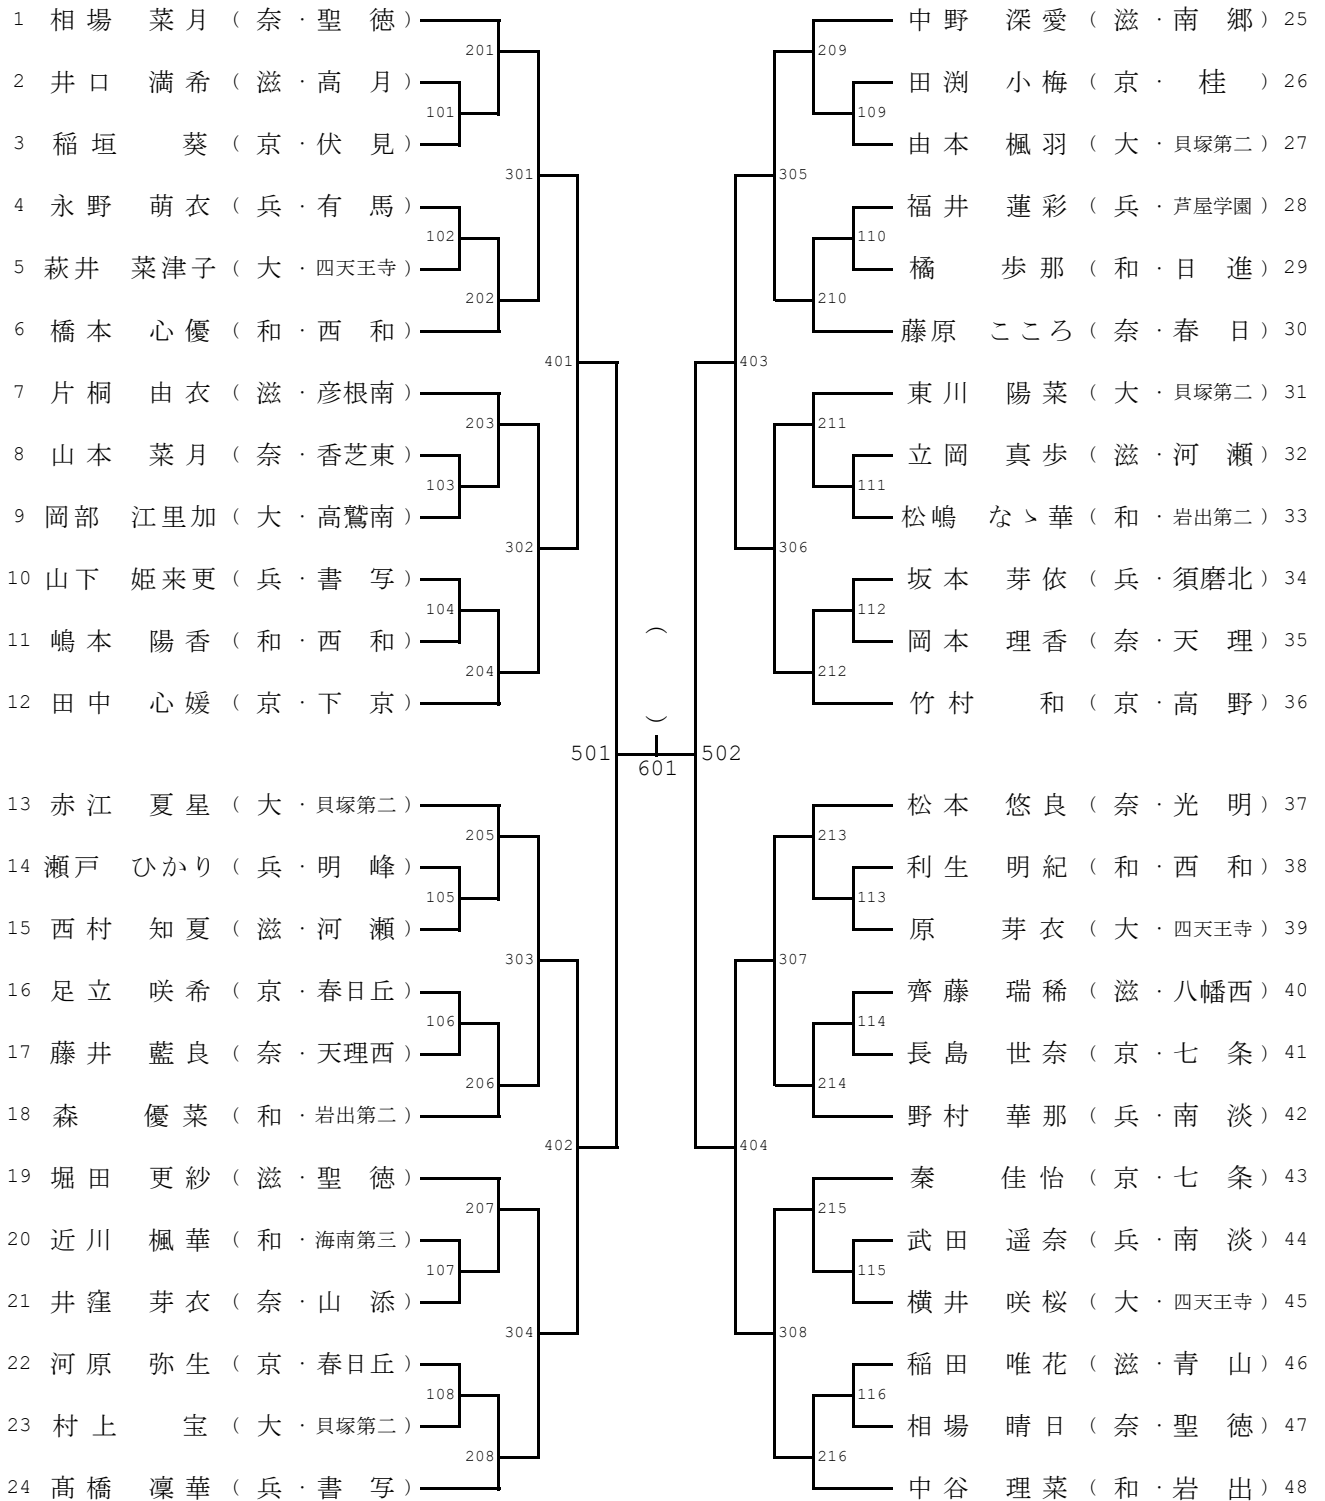

# 女子シングルス

## 敗者復活戦 (全国大会出場権決定戦)

## 予選リーグ

| A リーグ         | 和歌山東 | 帝塚山 | 春日丘 | 勝敗 | 順位 |
|---------------|------|-----|-----|----|----|
| 和歌山東<br>(和歌山) | -    | -   | -   | -  |    |
| 帝塚山<br>(奈良)   | -    | -   | -   | -  |    |
| 春日丘<br>(京都)   | -    | -   | -   | -  |    |