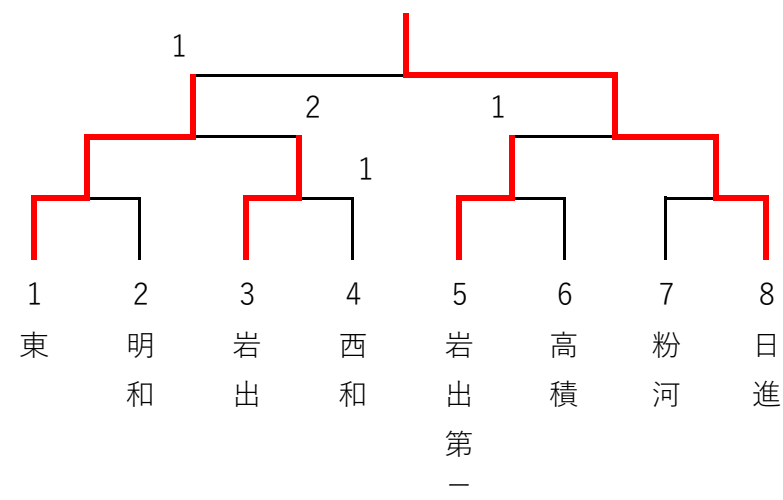

【1～2位トーナメント】

【3～4位・Bチームトーナメント】

【進行についての注意事項】

※4校リーグは3点先取で打ち切り。

3校リーグは、決着がついた後、3ゲームズマッチの交流試合を5番の選手まで行う。

決勝トーナメントは全て3点先取。

Bチーム戦は全て3ゲームズマッチで、5番の選手まで試合を行う。

※試合の順序

4校リーグ… 【1-4】 【1-3】 【1-2】

【2-3】 【2-4】 【3-4】

3校リーグ… 【2-3】 【1-3】 【1-2】

※Bチーム戦は、男子は9, 18番台、女子は16, 17番台で行う予定。

和歌山県中体連卓球専門部強化練習会・女子組合せ (和歌山市立河南体育館 8.11)

① 10,11	東	粉河	河西	順位
東 (和歌山)	/	3-0	3-0	1
粉河 (那賀)	0-3	/	3-0	2
河西 (和歌山)	0-3	0-3	/	3

② 11,12	日進	岩出	龍神	順位
日進 (和歌山)	/	3-1	3-0	1
岩出 (那賀)	1-3	/	3-1	2
龍神 (西牟婁)	0-3	1-3	/	3

③ 13,14	岩出第二	明和	桐蔭	順位
岩出第二 (那賀)	/	3-0	3-0	1
明和 (和歌山)	0-3	/	3-0	2
桐蔭 (和歌山)	0-3	0-3	/	3

④ 14,15	西和	高積	打田	順位
西和 (和歌山)	/	3-0	3-0	1
高積 (和歌山)	0-3	/	3-2	2
打田 (那賀)	0-3	2-3	/	3

【1～2位トーナメント】

【3～4位・Bチームトーナメント】

【進行についての注意事項】

※予選リーグは、決着がついた後、3ゲームズマッチの交流試合を5番の選手まで行う。

決勝トーナメントは全て3点先取。

Bチーム戦は全て3ゲームズマッチで、5番の選手まで試合を行う。

※試合の順序 第1試合 第2試合 第3試合

3校リーグ… 【2-3】 【1-3】 【1-2】