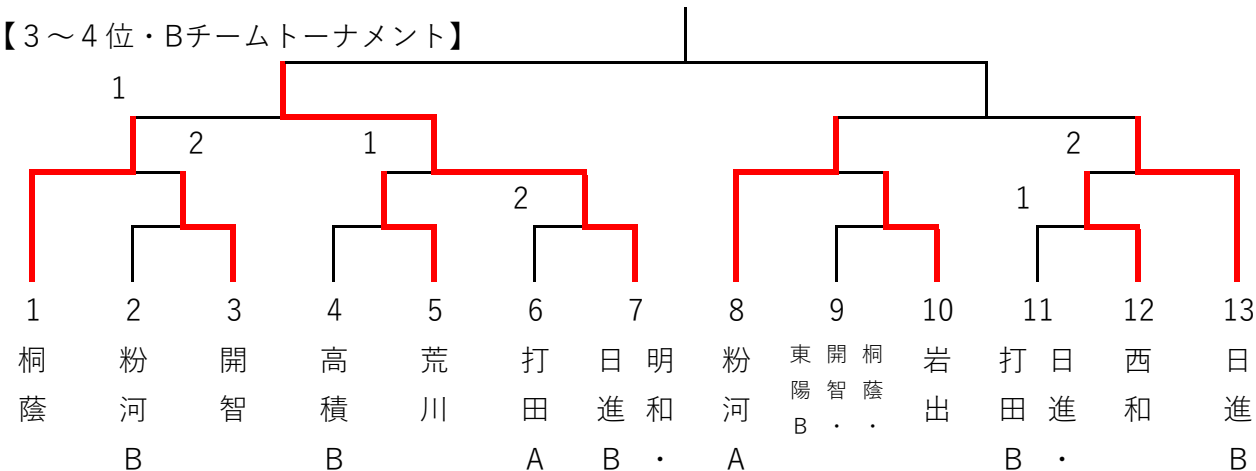

和歌山県中体連卓球専門部強化練習会・男子組合せ (和歌山市立河南体育館 8.11)

① 1, 2	日進	岩出	河西	打田	順位
日進 (和歌山)		3-0	3-1	3-1	1
岩出 (那賀)	0-3		0-3	0-3	4
河西 (和歌山)	1-3	3-0		3-0	2
打田 (那賀)	1-3	3-0	0-3		3

② 3, 4	東陽	河北	開智	荒川	順位
東陽 (西牟婁)		3-2	3-0	3-0	1
河北 (和歌山)	2-3		3-0	3-2	2
開智 (和歌山)	0-3	0-3		0-3	4
荒川 (那賀)	0-3	2-3	3-0		3

③ 5, 6	明和	西和	貴志川	順位
明和 (和歌山)		3-2	3-0	1
西和 (和歌山)	2-3		2-3	3
貴志川 (那賀)	0-3	3-2		2

④ 6, 7	岩出第二	隅田	桐蔭	順位
岩出第二 (那賀)		3-0	3-0	1
隅田 (伊都)	0-3		3-0	2
桐蔭 (和歌山)	0-3	0-3		3

⑤ 8,9(9はBチーム戦)	粉河	高積	城東・東陽	順位
粉河 (那賀)		3-2	1-3	3
高積 (和歌山)	2-3		3-2	2
城東・東陽 (和歌山・西牟婁)	3-1	2-3		1

【1～2位トーナメント】

【3～4位・Bチームトーナメント】

【進行についての注意事項】

※4校リーグは3点先取で打ち切り。

3校リーグは、決着がついた後、3ゲームズマッチの交流試合を5番の選手まで行う。

決勝トーナメントは全て3点先取。

Bチーム戦は全て3ゲームズマッチで、5番の選手まで試合を行う。

※試合の順序

【1～2位トーナメント】

【3～4位・Bチームトーナメント】

【進行についての注意事項】

※予選リーグは、決着がついた後、3ゲームズマッチの交流試合を5番の選手まで行う。

決勝トーナメントは全て3点先取。

Bチーム戦は全て3ゲームズマッチで、5番の選手まで試合を行う。

※試合の順序 第1試合 第2試合 第3試合

3校リーグ… 【2-3】 【1-3】 【1-2】