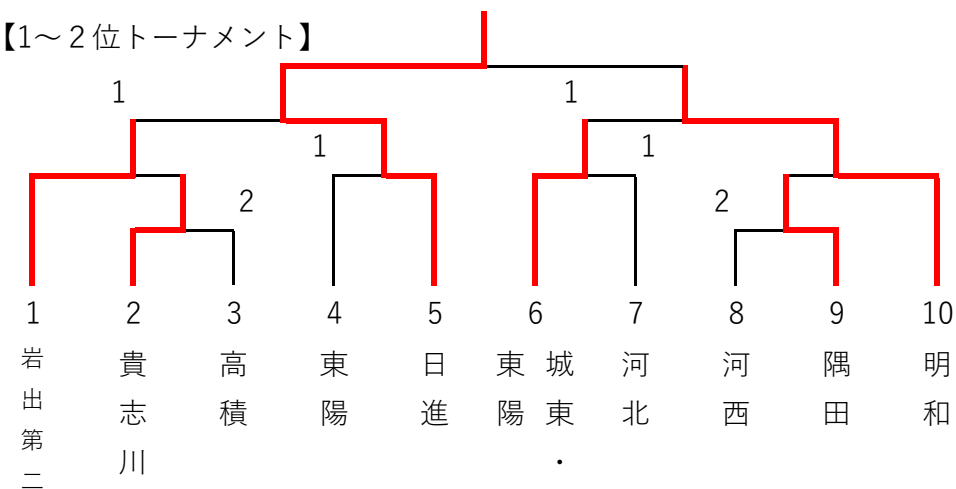

和歌山県中体連卓球専門部強化練習会・男子組合せ (和歌山市立河南体育館 8.11)

① 1, 2	日進	岩出	河西	打田	順位
日進 (和歌山)		3-0	3-1	3-1	1
岩出 (那賀)	0-3		0-3	0-3	4
河西 (和歌山)	1-3	3-0		3-0	2
打田 (那賀)	1-3	3-0	0-3		3

② 3, 4	東陽	河北	開智	荒川	順位
東陽 (西牟婁)		3-2	3-0	3-0	1
河北 (和歌山)	2-3		3-0	3-2	2
開智 (和歌山)	0-3	0-3		0-3	4
荒川 (那賀)	0-3	2-3	3-0		3

【1～2位トーナメント】

【3～4位・Bチームトーナメント】

【進行についての注意事項】

※4校リーグは3点先取で打ち切り。

3校リーグは、決着がついた後、3ゲームズマッチの交流試合を5番の選手まで行う。

決勝トーナメントは全て3点先取。

Bチーム戦は全て3ゲームズマッチで、5番の選手まで試合を行う。

※試合の順序

【1～2位トーナメント】

【3～4位・Bチームトーナメント】

【進行についての注意事項】

※予選リーグは、決着がついた後、3ゲームズマッチの交流試合を5番の選手まで行う。

決勝トーナメントは全て3点先取。

Bチーム戦は全て3ゲームズマッチで、5番の選手まで試合を行う。

※試合の順序 第1試合 第2試合 第3試合

3校リーグ… 【2-3】 【1-3】 【1-2】