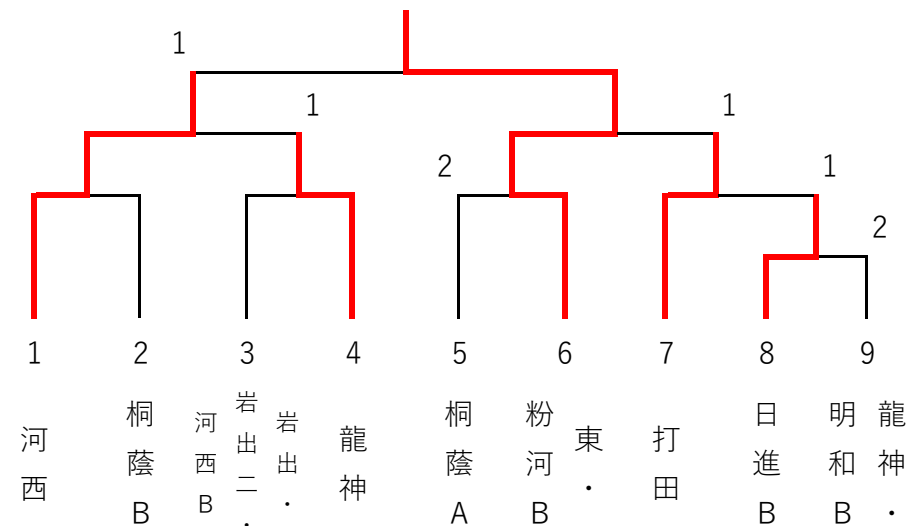

【1～2位トーナメント】

【3～4位・Bチームトーナメント】

【進行についての注意事項】

※4校リーグは3点先取で打ち切り。

3校リーグは、決着がついた後、3ゲームズマッチの交流試合を5番の選手まで行う。

決勝トーナメントは全て3点先取。

Bチーム戦は全て3ゲームズマッチで、5番の選手まで試合を行う。

※試合の順序

4校リーグ… 【1-4】 【1-3】 【1-2】

【2-3】 【2-4】 【3-4】

3校リーグ… 【2-3】 【1-3】 【1-2】

※Bチーム戦は、男子は9, 18番台、女子は16, 17番台で行う予定。

和歌山県中体連卓球専門部強化練習会・女子組合せ (和歌山市立河南体育館 8.11)

① 10,11	東	粉河	河西	順位
東 (和歌山)	/	3-0	3-0	1
粉河 (那賀)	0-3	/	3-0	2
河西 (和歌山)	0-3	0-3	/	3

② 11,12	日進	岩出	龍神	順位
日進 (和歌山)	/	3-1	3-0	1
岩出 (那賀)	1-3	/	3-1	2
龍神 (西牟婁)	0-3	1-3	/	3

③ 13,14	岩出第二	明和	桐蔭	順位
岩出第二 (那賀)	/	3-0	3-0	1
明和 (和歌山)	0-3	/	3-0	2
桐蔭 (和歌山)	0-3	0-3	/	3

④ 14,15	西和	高積	打田	順位
西和 (和歌山)	/	3-0	3-0	1
高積 (和歌山)	0-3	/	3-2	2
打田 (那賀)	0-3	2-3	/	3

【1～2位トーナメント】

【3～4位・Bチームトーナメント】

【進行についての注意事項】

※予選リーグは、決着がついた後、3ゲームズマッチの交流試合を5番の選手まで行う。

決勝トーナメントは全て3点先取。

Bチーム戦は全て3ゲームズマッチで、5番の選手まで試合を行う。

※試合の順序 第1試合 第2試合 第3試合

3校リーグ… 【2-3】 【1-3】 【1-2】