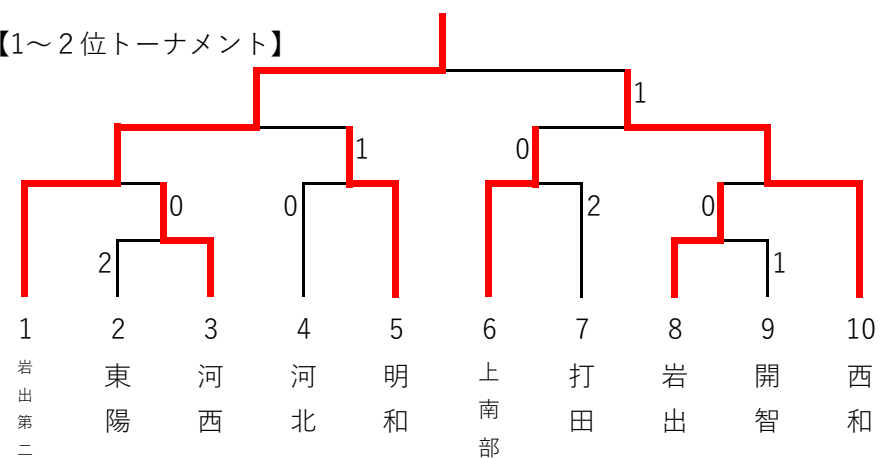

和歌山県中体連卓球専門部強化練習会・男子組合せ (和歌山市立河南体育館 9.24)

① 1, 2	東陽	岩出	桐蔭	和大附	順位
東陽 (西牟婁)	/	3-0	3-0	/	1
岩出 (那賀)	0-3	/	3-1	/	2
桐蔭 (和歌山)	0-3	1-3	/	/	3
和大附 (和歌山)	/	/	/	/	

② 3, 4	明和	城東	吉備	開智	順位
明和 (和歌山)	/	/	3-1	3-0	1
城東 (和歌山)	/	/	/	/	
吉備 (有田)	1-3	/	/	1-3	3
開智 (和歌山)	0-3	/	3-1	/	2

③ 5	岩出第二	高積	打田	順位
岩出第二 (那賀)	/	3-0	3-1	1
高積 (和歌山)	0-3	/	2-3	3
打田 (那賀)	1-3	3-2	/	2

④ 6	上南部	河北	東	順位
上南部 (日高)	/	3-1	3-0	1
河北 (和歌山)	1-3	/	3-1	2
東 (和歌山)	0-3	1-3	/	3

⑤ 7	河西	西和	印南	順位
河西 (和歌山)	/	1-3	3-1	2
西和 (和歌山)	3-1	/	3-2	1
印南 (日高)	1-3	2-3	/	3

【1～2位トーナメント】

【3～4位・Bチームトーナメント】

【進行についての注意事項】

※4校リーグは3点先取で打ち切り。

3校リーグは、決着がついた後、3ゲームズマッチの交流試合を5番の選手まで行う。

決勝トーナメントは全て3点先取。

Bチーム戦は全て3ゲームズマッチで、5番の選手まで試合を行う。

※試合の順序 第1試合 第2試合 第3試合

※試合の順序 第1試合 第2試合 第3試合

4校リーグ… 【1 - 4】 【1 - 3】 【1 - 2】

【2 - 3】 【2 - 4】 【3 - 4】

3校リーグ… 【2 - 3】 【1 - 3】 【1 - 2】

※Bチーム戦は、男子は8,9番台、女子は17,18番台で行う予定。