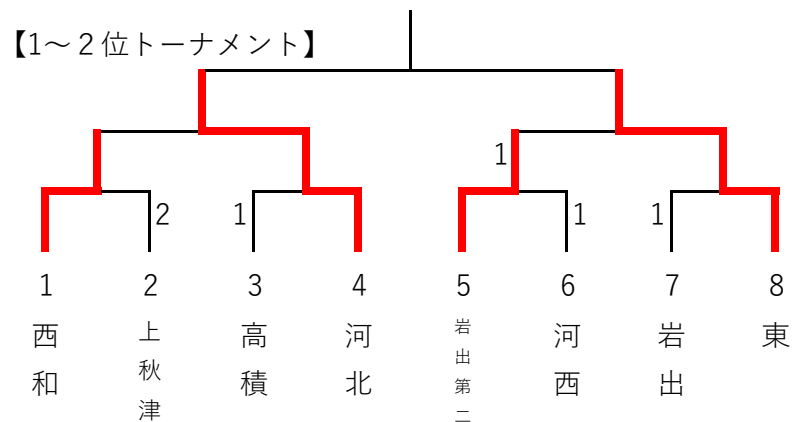

和歌山県中体連卓球専門部強化練習会・女子組合せ (和歌山市立河南体育館 9.24)

① 10,11	岩出第二	上秋津	明和	和大附	順位
岩出第二 (那賀)		3 - 1	3 - 1	3 - 0	1
上秋津 (西牟婁)	1 - 3		3 - 0	3 - 1	2
明和 (和歌山)	1 - 3	0 - 3		3 - 1	3
和大附 (和歌山)	0 - 3	1 - 3	1 - 3		4

② 12,13	東	高積	龍神	打田	順位
東 (和歌山)		3 - 0	3 - 0	3 - 0	1
高積 (和歌山)	0 - 3		3 - 0	3 - 0	2
龍神 (西牟婁)	0 - 3	0 - 3		3 - 2	3
打田 (那賀)	0 - 3	0 - 3	2 - 3		4

③ 14,15	西和	河西	吉備	桐蔭	順位
西和 (和歌山)		3 - 2	3 - 2	3 - 1	1
河西 (和歌山)	2 - 3		3 - 1	3 - 1	2
吉備 (有田)	2 - 3	1 - 3		3 - 0	3
桐蔭 (和歌山)	1 - 3	1 - 3	0 - 3		4

④ 16	岩出	河北	印南	順位
岩出 (那賀)		1 - 3	3 - 1	2
河北 (和歌山)	3 - 1		3 - 1	1
印南 (日高)	1 - 3	1 - 3		3

【進行についての注意事項】

※4校リーグは3点先取で打ち切り。

3校リーグは、決着がついた後、3ゲームズマッチの交流試合を5番の選手まで行う。

決勝トーナメントは全て3点先取。

Bチーム戦は全て3ゲームズマッチで、5番の選手まで試合を行う。

※試合の順序 第1試合 第2試合 第3試合

4校リーグ… 【1 - 4】 【1 - 3】 【1 - 2】

【2 - 3】 【2 - 4】 【3 - 4】

3校リーグ… 【2 - 3】 【1 - 3】 【1 - 2】

※Bチーム戦は、男子は8,9番台、女子は17,18番台で行う予定。