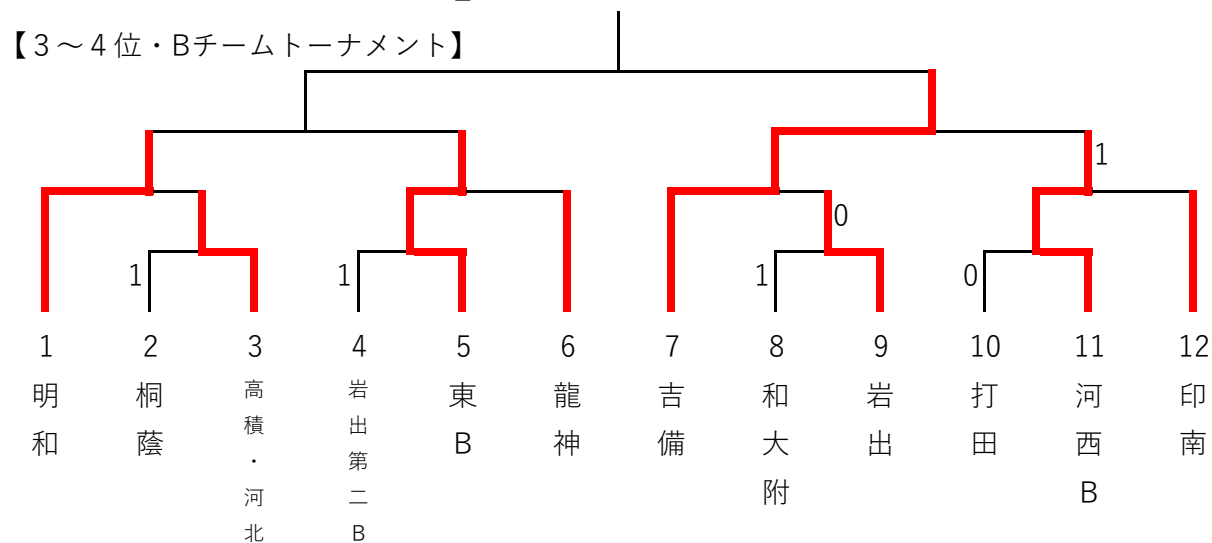

和歌山県中体連卓球専門部強化練習会・女子組合せ (和歌山市立河南体育館 9.24)

① 10,11	岩出第二	上秋津	明和	和大附	順位
岩出第二 (那賀)		3 - 1	3 - 1	3 - 0	1
上秋津 (西牟婁)	1 - 3		3 - 0	3 - 1	2
明和 (和歌山)	1 - 3	0 - 3		3 - 1	3
和大附 (和歌山)	0 - 3	1 - 3	1 - 3		4

② 12,13	東	高積	龍神	打田	順位
東 (和歌山)		3 - 0	3 - 0	3 - 0	1
高積 (和歌山)	0 - 3		3 - 0	3 - 0	2
龍神 (西牟婁)	0 - 3	0 - 3		3 - 2	3
打田 (那賀)	0 - 3	0 - 3	2 - 3		4

③ 14,15	西和	河西	吉備	桐蔭	順位
西和 (和歌山)		3 - 2	3 - 2	3 - 1	1
河西 (和歌山)	2 - 3		3 - 1	3 - 1	2
吉備 (有田)	2 - 3	1 - 3		3 - 0	3
桐蔭 (和歌山)	1 - 3	1 - 3	0 - 3		4

④ 16	岩出	河北	印南	順位
岩出 (那賀)		1 - 3	3 - 1	2
河北 (和歌山)	3 - 1		3 - 1	1
印南 (日高)	1 - 3	1 - 3		3

【進行についての注意事項】

※4校リーグは3点先取で打ち切り。

3校リーグは、決着がついた後、3ゲームズマッチの交流試合を5番の選手まで行う。

決勝トーナメントは全て3点先取。

Bチーム戦は全て3ゲームズマッチで、5番の選手まで試合を行う。

※試合の順序 第1試合 第2試合 第3試合

4校リーグ… 【1 - 4】 【1 - 3】 【1 - 2】

【2 - 3】 【2 - 4】 【3 - 4】

3校リーグ… 【2 - 3】 【1 - 3】 【1 - 2】

※Bチーム戦は、男子は8,9番台、女子は17,18番台で行う予定。