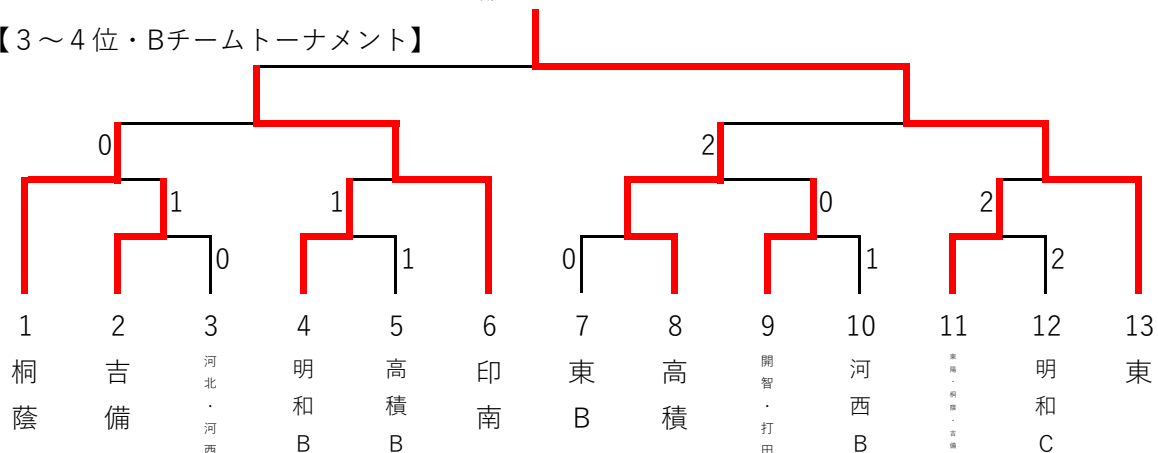

和歌山県中体連卓球専門部強化練習会・男子組合せ (和歌山市立河南体育館 9.24)

① 1, 2	東陽	岩出	桐蔭	和大附	順位
東陽 (西牟婁)	/	3-0	3-0	/	1
岩出 (那賀)	0-3	/	3-1	/	2
桐蔭 (和歌山)	0-3	1-3	/	/	3
和大附 (和歌山)	/	/	/	/	

② 3, 4	明和	城東	吉備	開智	順位
明和 (和歌山)	/	/	3-1	3-0	1
城東 (和歌山)	/	/	/	/	
吉備 (有田)	1-3	/	/	1-3	3
開智 (和歌山)	0-3	/	3-1	/	2

③ 5	岩出第二	高積	打田	順位
岩出第二 (那賀)	/	3-0	3-1	1
高積 (和歌山)	0-3	/	2-3	3
打田 (那賀)	1-3	3-2	/	2

④ 6	上南部	河北	東	順位
上南部 (日高)	/	3-1	3-0	1
河北 (和歌山)	1-3	/	3-1	2
東 (和歌山)	0-3	1-3	/	3

⑤ 7	河西	西和	印南	順位
河西 (和歌山)	/	1-3	3-1	2
西和 (和歌山)	3-1	/	3-2	1
印南 (日高)	1-3	2-3	/	3

【1～2位トーナメント】

【3～4位・Bチームトーナメント】

【進行についての注意事項】

※4校リーグは3点先取で打ち切り。

3校リーグは、決着がついた後、3ゲームズマッチの交流試合を5番の選手まで行う。

決勝トーナメントは全て3点先取。

Bチーム戦は全て3ゲームズマッチで、5番の選手まで試合を行う。

※試合の順序 第1試合 第2試合 第3試合

4校リーグ…【1-4】【1-3】【1-2】

【2-3】【2-4】【3-4】

3校リーグ…【2-3】【1-3】【1-2】

※Bチーム戦は、男子は8,9番台、女子は17,18番台で行う予定。

和歌山県中体連卓球専門部強化練習会・女子組合せ (和歌山市立河南体育館 9.24)

① 10,11	岩出第二	上秋津	明和	和大附	順位
岩出第二 (那賀)		3 - 1	3 - 1	3 - 0	1
上秋津 (西牟婁)	1 - 3		3 - 0	3 - 1	2
明和 (和歌山)	1 - 3	0 - 3		3 - 1	3
和大附 (和歌山)	0 - 3	1 - 3	1 - 3		4