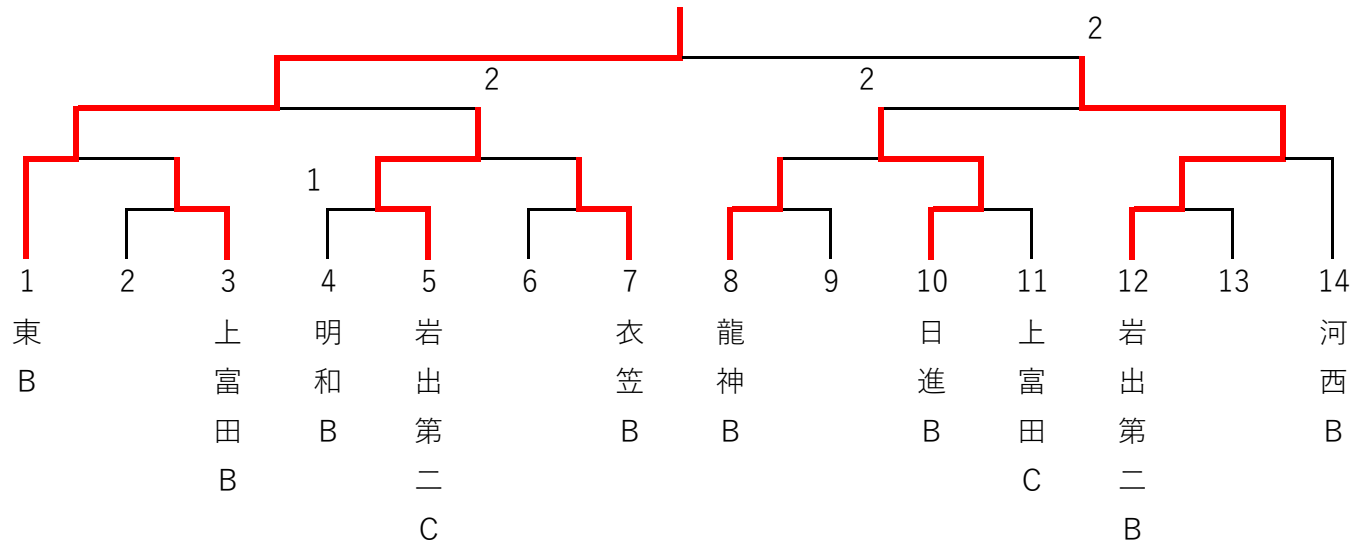

第1回和歌山県強化練習会・女子団体Bチーム戦 12日 (白浜町立総合体育館)

【Bチームトーナメント】