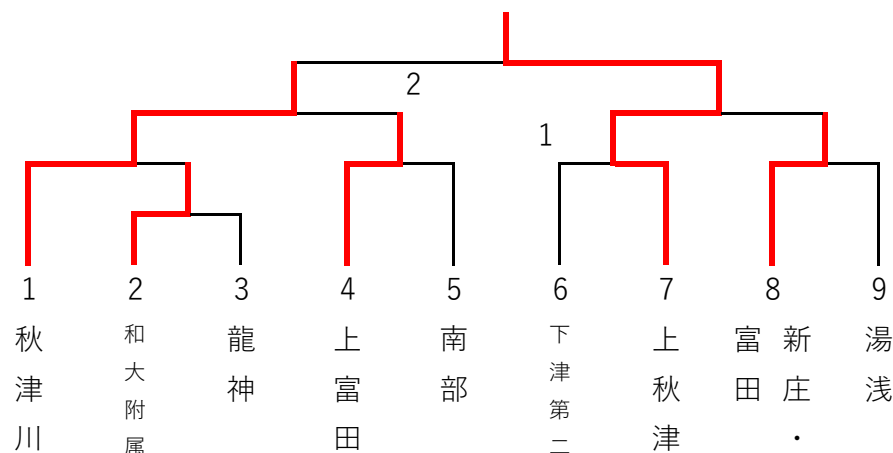

⑫ 12, 13	岩出第二	明和	龍神	新庄・富田	順位
岩出第二 (那賀)	-	3-0	3-1	3-0	1
明和 (和歌山)	0-3	-	3-0	3-1	2
龍神 (西牟婁)	1-3	0-3	-	3-2	3
新庄・富田 (西牟婁)	0-3	1-3	2-3	-	4

⑭ 14, 15	河北	富田	南部	順位
河北 (和歌山)	-	3-1	3-0	1
富田 (西牟婁)	1-3	-	3-0	2
南部 (日高)	0-3	0-3	-	3

⑮ 16, 17	衣笠	高積	和大附	順位
衣笠 (西牟婁)	-	3-0	3-1	1
高積 (和歌山)	0-3	-	3-1	2
和大附 (和歌山)	1-3	1-3	-	3

⑰ 17, 18	上秋津	河西	田辺・東陽・秋津川	順位
上秋津 (西牟婁)	-	3-2	1-3	3
河西 (和歌山)	2-3	-	3-2	2
田辺・東陽・秋津川 (西・東牟婁)	3-1	2-3	-	1

【1～2位トーナメント】

【3～4位トーナメント】