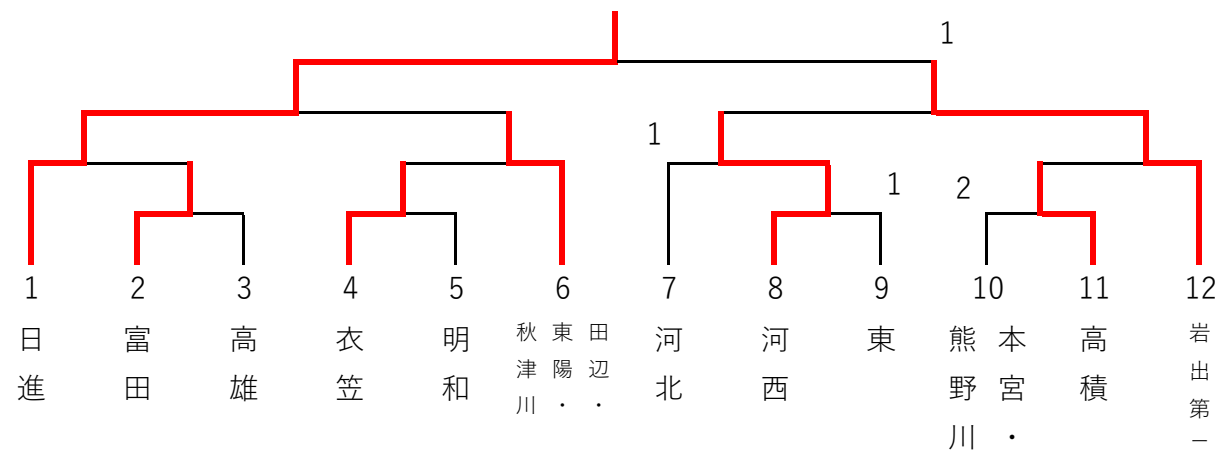

第1回和歌山県強化練習会・女子団体 12日 (白浜町立総合体育館)

⑧ 8, 9	東	秋津川	湯浅	高雄	順位
東 (和歌山)	-	3-0	3-0	3-0	1
秋津川 (西牟婁)	0-3	-	3-0	1-3	3
湯浅 (有田)	0-3	0-3	-	0-3	4
高雄 (西牟婁)	0-3	3-1	3-0	-	2

⑩ 10, 11	日進	下津第二	上富田	本宮・熊野川	順位
日進 (和歌山)	-	3-1	3-0	3-0	1
下津第二 (海南)	1-3	-	3-0	2-3	3
上富田 (西牟婁)	0-3	0-3	-	2-3	4
本宮・熊野川 (西牟婁)	0-3	3-2	3-2	-	2

⑫ 12, 13	岩出第二	明和	龍神	新庄・富田	順位
岩出第二 (那賀)	-	3-0	3-1	3-0	1
明和 (和歌山)	0-3	-	3-0	3-1	2
龍神 (西牟婁)	1-3	0-3	-	3-2	3
新庄・富田 (西牟婁)	0-3	1-3	2-3	-	4

⑭ 14, 15	河北	富田	南部	順位
河北 (和歌山)	-	3-1	3-0	1
富田 (西牟婁)	1-3	-	3-0	2
南部 (日高)	0-3	0-3	-	3

⑮ 16, 17	衣笠	高積	和大附	順位
衣笠 (西牟婁)	-	3-0	3-1	1
高積 (和歌山)	0-3	-	3-1	2
和大附 (和歌山)	1-3	1-3	-	3

⑰ 17, 18	上秋津	河西	田辺・東陽・秋津川	順位
上秋津 (西牟婁)	-	3-2	1-3	3
河西 (和歌山)	2-3	-	3-2	2
田辺・東陽・秋津川 (西・東牟婁)	3-1	2-3	-	1

【1～2位トーナメント】