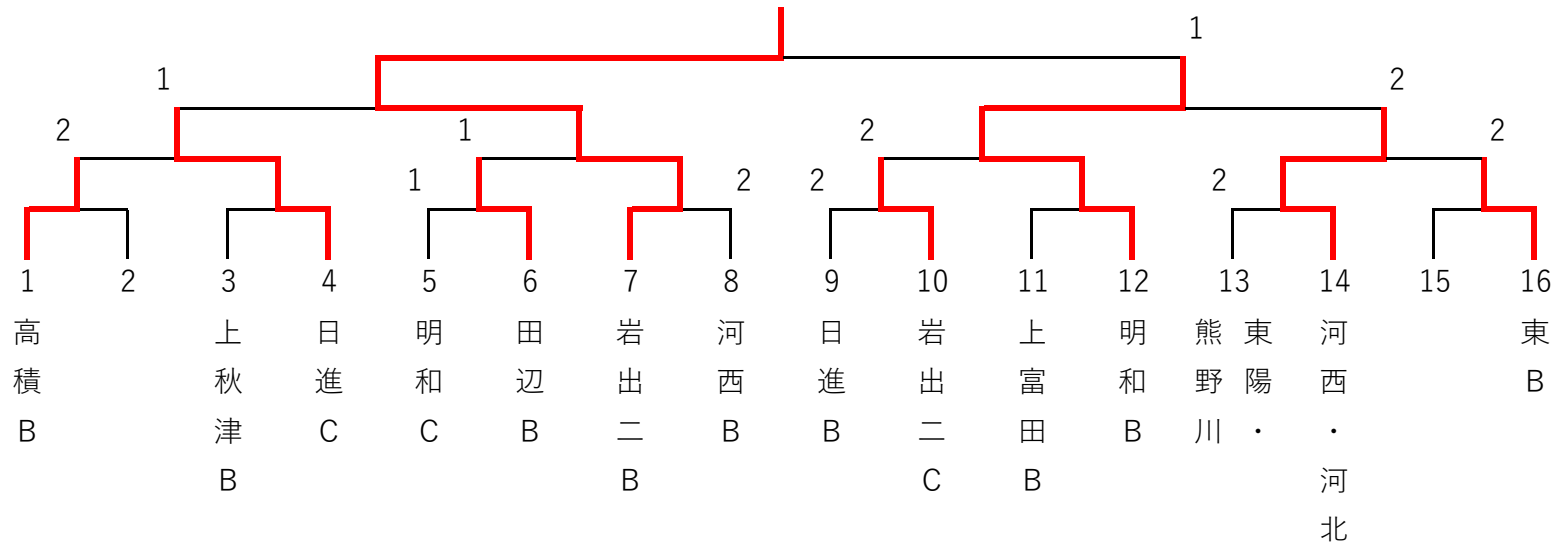

【1～2位トーナメント】

【3～4位トーナメント】

【進行についての注意事項】

※決着がついた後、3ゲームズマッチの交流試合を5番の選手まで行う。

※試合の順序

4校リーグ…【1-4】【1-3】【1-2】

【2-3】【2-4】【3-4】

3校リーグ…【2-3】【1-3】【1-2】

第1回和歌山県強化練習会・男子団体Bチーム戦 12日 (白浜町立総合体育館)

【Bチームトーナメント】

【一回しか試合していないチームトーナメント】

第1回和歌山県強化練習会・男子団体 13日 (白浜町立総合体育館)

④ 1～4	河西	明和	岬	日進	東陽	順位
河西		2-3	2-3	0-3	3-2	4
明和	3-2		3-0	0-3	3-2	2
岬	3-2	0-3		0-3	2-3	5
日進	3-0	3-0	3-0		3-1	1
東陽	2-3	2-3	3-2	1-3		3