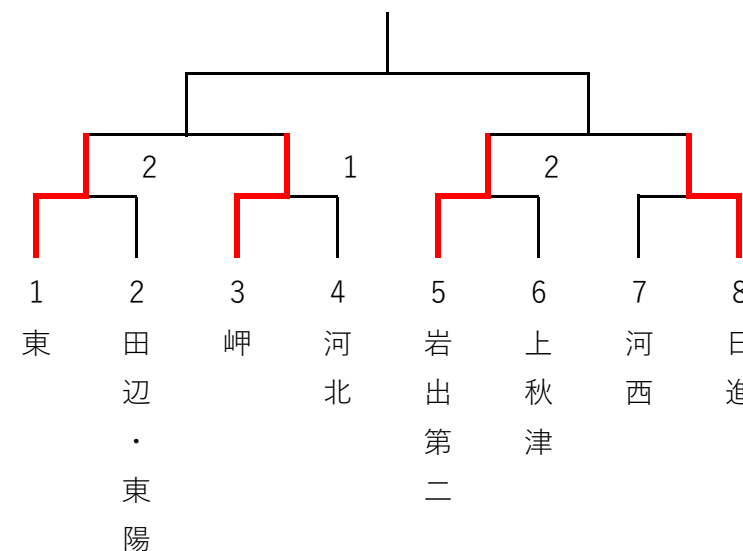

第1回和歌山県強化練習会・女子団体 13日 (白浜町立総合体育館)

④ 10, 11, 12	日進	岩出第二	岬	東	河北	順位
日進		3-1	3-0	2-3	3-1	2
岩出第二	1-3		3-1	1-3	3-1	3
岬	0-3	1-3		1-3	1-3	5
東	3-2	3-1	3-1		3-1	1
河北	1-3	1-3	3-1	1-3		4

⑤ 13, 14, 15	田辺・東陽	河西	富田	衣笠	明和	順位
田辺・東陽		1-3	3-1	3-1	3-1	2
河西	3-1		3-0	3-1	1-3	1
富田	1-3	0-3		3-2	3-2	4
衣笠	1-3	1-3	2-3		1-3	5
明和	1-3	3-1	2-3	3-1		3

⑥ 16, 17, 18	高積	上秋津	和大附属	上富田	南部	順位
高積		2-3	3-1	3-1	3-1	2
上秋津	3-2		3-1	3-0	3-0	1
和大附属	1-3	1-3		2-3	3-1	4
上富田	1-3	0-3	3-2		3-1	3
南部	1-3	0-3	1-3	1-3		5

【④・⑤1, 2位トーナメント】