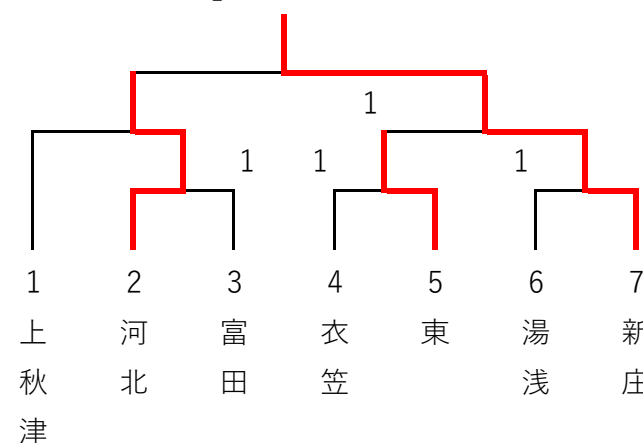

第1回和歌山県強化練習会・男子団体 12日 (白浜町立総合体育館)

④ 1, 2	日進	湯浅	富田	和大附	順位
日進 (和歌山)		3-0	3-0	3-0	1
湯浅 (有田)	0-3		3-0	2-3	3
富田 (西牟婁)	0-3	0-3		2-3	4
和大附 (和歌山)	0-3	3-2	3-2		2

⑤ 3, 4	熊野川	東陽	河北	東	順位
熊野川 (東牟婁)		3-1	3-0	3-0	1
東陽 (西牟婁)	1-3		3-0	3-0	2
河北 (和歌山)	0-3	0-3		3-0	3
東 (和歌山)	0-3	0-3	0-3		4

⑥ 5	田辺	高積	衣笠	順位
田辺 (西牟婁)		3-1	3-0	1
高積 (和歌山)	1-3		3-0	2
衣笠 (西牟婁)	0-3	0-3		3

⑦ 6	河西	上秋津	上富田	順位
河西 (和歌山)		3-0	3-0	1
上秋津 (西牟婁)	0-3		2-3	3
上富田 (西牟婁)	0-3	3-2		2

⑧ 7	岩出第二	明和	新庄	順位
岩出第二 (那賀)		1-3	3-0	2
明和 (和歌山)	3-1		3-1	1
新庄 (西牟婁)	0-3	1-3		3

【1～2位トーナメント】

【3～4位トーナメント】

【進行についての注意事項】

※決着がついた後、3ゲームズマッチの交流試合を5番の選手まで行う。

※試合の順序

4校リーグ…【1-4】【1-3】【1-2】

【2-3】【2-4】【3-4】

3校リーグ…【2-3】【1-3】【1-2】

第1回和歌山県強化練習会・男子団体Bチーム戦 12日 (白浜町立総合体育館)

【Bチームトーナメント】

【一回しか試合していないチームトーナメント】

第1回和歌山県強化練習会・男子団体 13日 (白浜町立総合体育館)

④ 1～4	河西	明和	岬	日進	東陽	順位
河西		2-3	2-3	0-3	3-2	4
明和	3-2		3-0	0-3	3-2	2
岬	3-2	0-3		0-3	2-3	5
日進	3-0	3-0	3-0		3-1	1
東陽	2-3	2-3	3-2	1-3		3