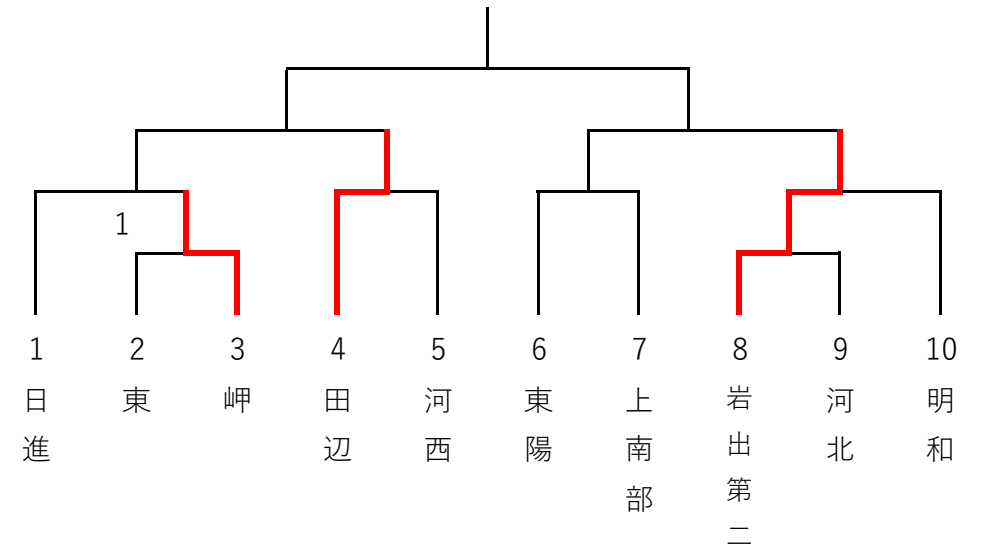

【⑥トーナメント】

第1回和歌山県強化練習会・男子団体 13日 (白浜町立総合体育館)

④ 1～4	河西	明和	岬	日進	東陽	順位
河西		2-3	2-3	0-3	3-2	4
明和	3-2		3-0	0-3	3-2	2
岬	3-2	0-3		0-3	2-3	5
日進	3-0	3-0	3-0		3-1	1
東陽	2-3	2-3	3-2	1-3		3

⑤ 4, 5, 6	岩出二	田辺	高積	上富田	上南部	順位
岩出二		3-1	3-1	3-0	3-2	1
田辺	1-3		3-0	3-0	3-1	2
高積	1-3	0-3		3-0	2-3	4
上富田	0-3	0-3	0-3		1-3	5
上南部	2-3	1-3	3-2	3-1		3

⑥ 8, 9	和大附属	東	河北	秋津川・衣笠	上秋津	富田・衣笠	順位
和大附属		1-3	1-3	3-2	2-3	3-2	5
東	3-1		1-3	3-2	3-2	3-0	2
河北	3-1	3-1		3-0	3-2	3-0	1
秋津川・衣笠	2-3	2-3	0-3		3-2	3-2	4
上秋津	3-2	2-3	2-3	2-3		3-0	3
富田・衣笠	2-3	0-3	0-3	2-3	0-3		6

【④・⑤トーナメント】