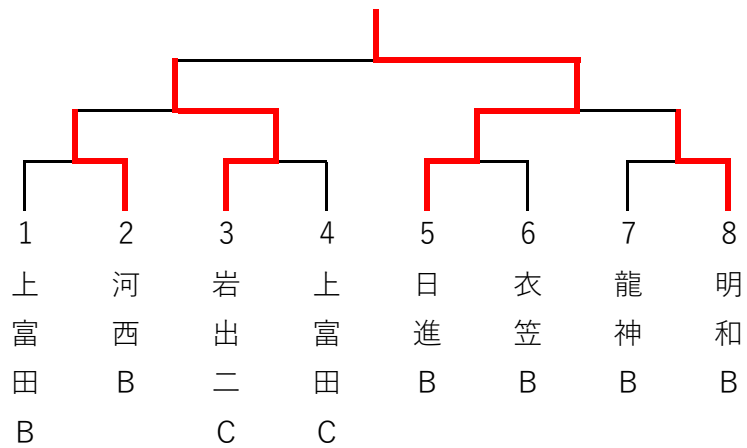

【1～2位トーナメント】

【3～4位トーナメント】

【進行についての注意事項】

※決着がついた後、3ゲームズマッチの交流試合を5番の選手まで行う。

※試合の順序

4校リーグ…【1-4】【1-3】【1-2】

【2-3】【2-4】【3-4】

3校リーグ…【2-3】【1-3】【1-2】

⑮ 16, 17	衣笠	高積	和大附	順位
衣笠 (西牟婁)	-	3-0	3-1	1
高積 (和歌山)	0-3	-	3-1	2
和大附 (和歌山)	1-3	1-3	-	3

⑰ 17, 18	上秋津	河西	田辺・東陽・秋津川	順位
上秋津 (西牟婁)	-	3-2	1-3	3
河西 (和歌山)	2-3	-	3-2	2
田辺・東陽・秋津川 (西・東牟婁)	3-1	2-3	-	1

【1～2位トーナメント】

【3～4位トーナメント】

【進行についての注意事項】

- ※4校リーグは3点先取で打ち切り。
- 3校リーグは、決着がついた後、3ゲームズマッチの交流試合を5番の選手まで行う。
- 決勝トーナメントは全て3点先取。
- ※試合の順序
- 4校リーグ… 【1-4】 【1-3】 【1-2】
 【2-3】 【2-4】 【3-4】
- 3校リーグ… 【2-3】 【1-3】 【1-2】

第1回和歌山県強化練習会・女子団体Bチーム戦 12日 (白浜町立総合体育館)

【Bチームトーナメント】

【一回しか試合していないチームトーナメント】

第1回和歌山県強化練習会・女子団体 13日 (白浜町立総合体育館)

④ 10, 11, 12	日進	岩出第二	岬	東	河北	順位
日進		3-1	3-0	2-3	3-1	2
岩出第二	1-3		3-1	1-3	3-1	3
岬	0-3	1-3		1-3	1-3	5
東	3-2	3-1	3-1		3-1	1
河北	1-3	1-3	3-1	1-3		4