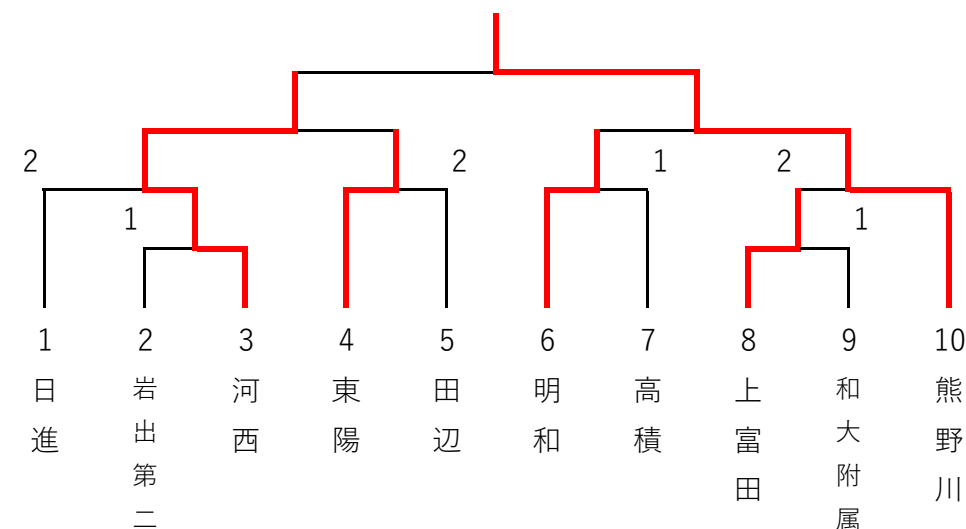

第1回和歌山県強化練習会・男子団体 12日 (白浜町立総合体育館)

④ 1, 2	日進	湯浅	富田	和大附	順位
日進 (和歌山)		3-0	3-0	3-0	1
湯浅 (有田)	0-3		3-0	2-3	3
富田 (西牟婁)	0-3	0-3		2-3	4
和大附 (和歌山)	0-3	3-2	3-2		2

⑤ 3, 4	熊野川	東陽	河北	東	順位
熊野川 (東牟婁)		3-1	3-0	3-0	1
東陽 (西牟婁)	1-3		3-0	3-0	2
河北 (和歌山)	0-3	0-3		3-0	3
東 (和歌山)	0-3	0-3	0-3		4

⑥ 5	田辺	高積	衣笠	順位
田辺 (西牟婁)		3-1	3-0	1
高積 (和歌山)	1-3		3-0	2
衣笠 (西牟婁)	0-3	0-3		3

⑦ 6	河西	上秋津	上富田	順位
河西 (和歌山)		3-0	3-0	1
上秋津 (西牟婁)	0-3		2-3	3
上富田 (西牟婁)	0-3	3-2		2

⑧ 7	岩出第二	明和	新庄	順位
岩出第二 (那賀)		1-3	3-0	2
明和 (和歌山)	3-1		3-1	1
新庄 (西牟婁)	0-3	1-3		3

【1～2位トーナメント】