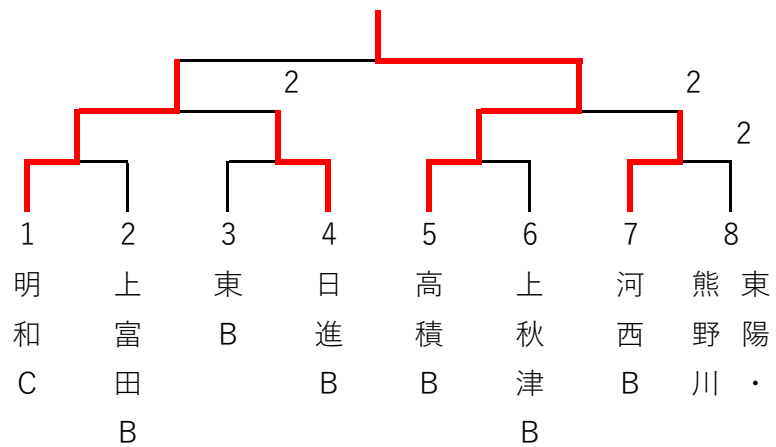

【1～2位トーナメント】

【3～4位トーナメント】

【進行についての注意事項】

※決着がついた後、3ゲームズマッチの交流試合を5番の選手まで行う。

※試合の順序

4校リーグ…【1-4】【1-3】【1-2】

【2-3】【2-4】【3-4】

3校リーグ…【2-3】【1-3】【1-2】

第1回和歌山県強化練習会・男子団体Bチーム戦 12日 (白浜町立総合体育館)

【Bチームトーナメント】

【一回しか試合していないチームトーナメント】

第1回和歌山県強化練習会・男子団体 13日 (白浜町立総合体育館)

④ 1～4	河西	明和	岬	日進	東陽	順位
河西		2-3	2-3	0-3	3-2	4
明和	3-2		3-0	0-3	3-2	2
岬	3-2	0-3		0-3	2-3	5
日進	3-0	3-0	3-0		3-1	1
東陽	2-3	2-3	3-2	1-3		3