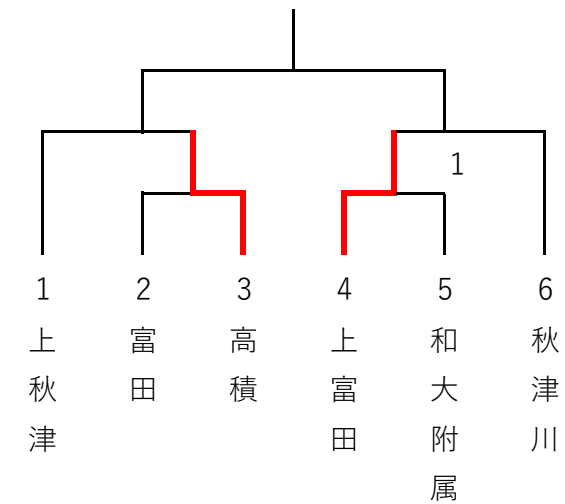

第1回和歌山県強化練習会・男子団体 13日 (白浜町立総合体育館)

④ 1～4	河西	明和	岬	日進	東陽	順位
河西		2-3	2-3	0-3	3-2	4
明和	3-2		3-0	0-3	3-2	2
岬	3-2	0-3		0-3	2-3	5
日進	3-0	3-0	3-0		3-1	1
東陽	2-3	2-3	3-2	1-3		3

⑤ 4, 5, 6	岩出二	田辺	高積	上富田	上南部	順位
岩出二		3-1	3-1	3-0	3-2	1
田辺	1-3		3-0	3-0	3-1	2
高積	1-3	0-3		3-0	2-3	4
上富田	0-3	0-3	0-3		1-3	5
上南部	2-3	1-3	3-2	3-1		3

⑥ 8, 9	和大附属	東	河北	秋津川・衣笠	上秋津	富田・衣笠	順位
和大附属		1-3	1-3	3-2	2-3	3-2	5
東	3-1		1-3	3-2	3-2	3-0	2
河北	3-1	3-1		3-0	3-2	3-0	1
秋津川・衣笠	2-3	2-3	0-3		3-2	3-2	4
上秋津	3-2	2-3	2-3	2-3		3-0	3
富田・衣笠	2-3	0-3	0-3	2-3	0-3		6

最初の試合 1 - 5 2 - 4