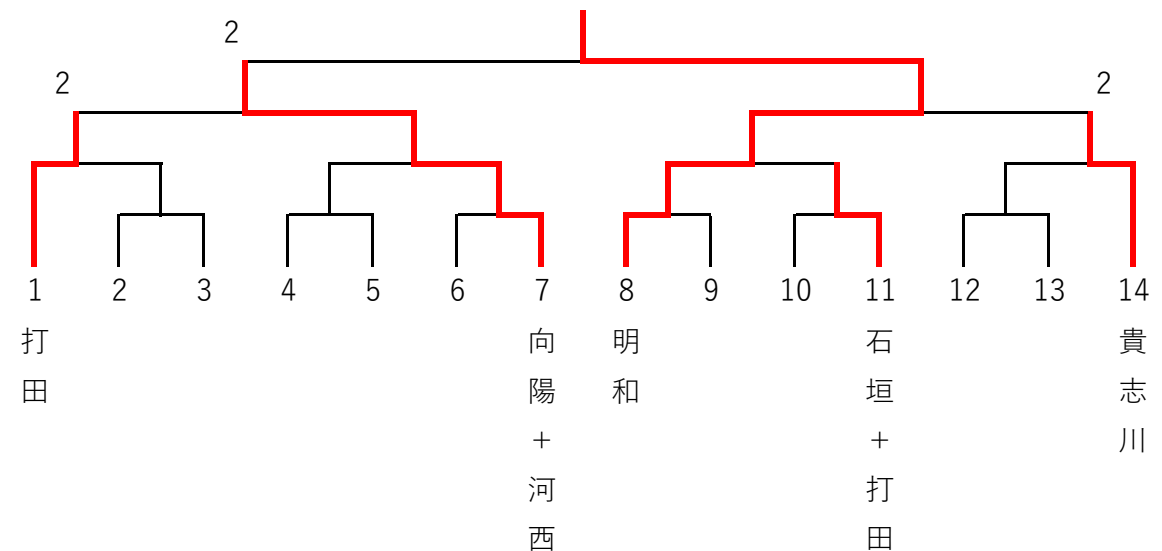

※試合の順序

4校リーグ… 【1-4】 【1-3】 【1-2】

【2-3】 【2-4】 【3-4】

3校リーグ… 【2-3】 【1-3】 【1-2】

【1, 2位トーナメント】

【3, 4位・Bチームトーナメント】

【進行についての注意事項】

※4校リーグは3点先取で打ち切り

## 第2回和歌山県強化練習会・女子団体 (和歌山市立河南体育館 2.9)

④ 1 0, 1 1	日進	打田	高積	石垣+桐蔭	順位
日進 (和歌山)		3-0	3-0	3-0	1
打田 (那賀)	0-3		0-3	3-0	3
高積 (和歌山)	0-3	3-0		3-1	2
石垣+桐蔭 (有田)	0-3	0-3	1-3		4

⑤ 1 2, 1 3	東	吉備	向陽+河西	順位
東 (和歌山)		3-1	3-0	1
吉備 (有田)	1-3		3-2	2
向陽+河西 (和歌山)	0-3	2-3		3

⑥ 1 4, 1 5	岩出第二	河西	明和	順位
岩出第二 (那賀)		3-0	3-0	1
河西 (和歌山)	0-3		3-0	2
明和 (和歌山)	0-3	0-3		3

⑦ 1 5, 1 6	西和	河北	貴志川	順位
西和 (和歌山)		3-1	3-1	1
河北 (和歌山)	1-3		3-0	2
貴志川 (那賀)	1-3	0-3		3

※試合の順序

4校リーグ…【1-4】【1-3】【1-2】  
 【2-3】【2-4】【3-4】  
 3校リーグ…【2-3】【1-3】【1-2】

【1, 2位トーナメント】

【3, 4位・Bチームトーナメント】

【進行についての注意事項】

※4校リーグは3点先取で打ち切り  
 3校リーグは3ゲームズマッチの交流試合を5番の選手まで行う。  
 決勝リーグはすべて3点先取で打ち切り

第2回和歌山県強化練習会・女子団体Bチーム戦

(和歌山市立河南体育館 2.9)

	東B	東C	東D	日進	岩出第二	明和	順位
東B		×	×	3-1	3-0	3-0	
東C	×		×	3-2	3-0		
東D	×	×		1-3		2-3	
日進	1-3	2-3	3-1				
岩出第二	0-3	0-3				3-0	
明和	0-3		3-2		0-3		