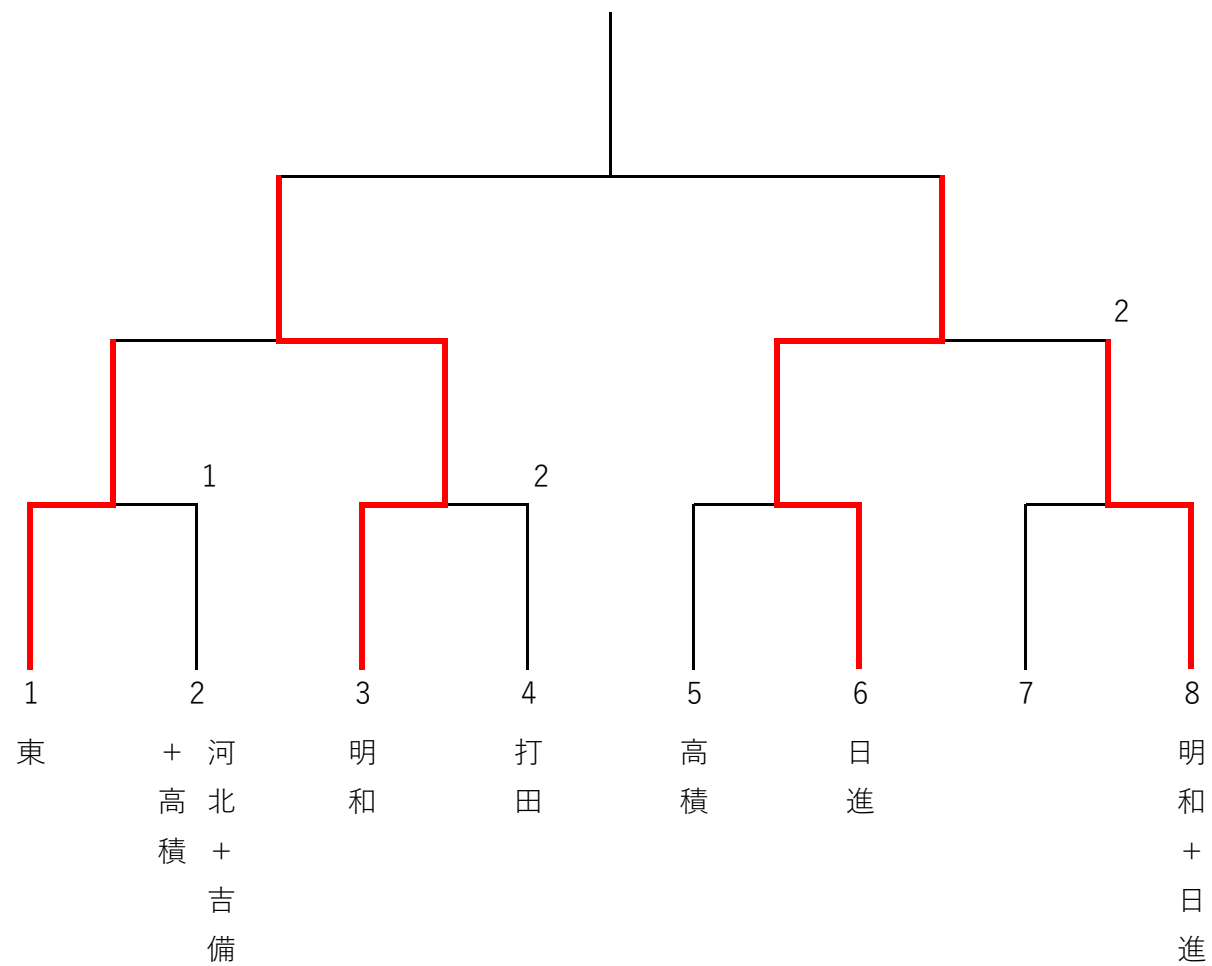

第2回和歌山県強化練習会・男子団体Bチーム戦

(和歌山市立河南体育館 2.9)

【Bチームトーナメント】

第2回和歌山県強化練習会・女子団体 (和歌山市立河南体育館 2.9)

④ 1 0, 1 1	日進	打田	高積	石垣+桐蔭	順位
日進 (和歌山)		3-0	3-0	3-0	1
打田 (那賀)	0-3		0-3	3-0	3
高積 (和歌山)	0-3	3-0		3-1	2
石垣+桐蔭 (有田)	0-3	0-3	1-3		4

⑤ 1 2, 1 3	東	吉備	向陽+河西	順位
東 (和歌山)		3-1	3-0	1
吉備 (有田)	1-3		3-2	2
向陽+河西 (和歌山)	0-3	2-3		3

⑥ 1 4, 1 5	岩出第二	河西	明和	順位
岩出第二 (那賀)		3-0	3-0	1
河西 (和歌山)	0-3		3-0	2
明和 (和歌山)	0-3	0-3		3

⑦ 1 5, 1 6	西和	河北	貴志川	順位
西和 (和歌山)		3-1	3-1	1
河北 (和歌山)	1-3		3-0	2
貴志川 (那賀)	1-3	0-3		3

※試合の順序

4校リーグ…【1-4】【1-3】【1-2】
【2-3】【2-4】【3-4】
3校リーグ…【2-3】【1-3】【1-2】

【1, 2位トーナメント】