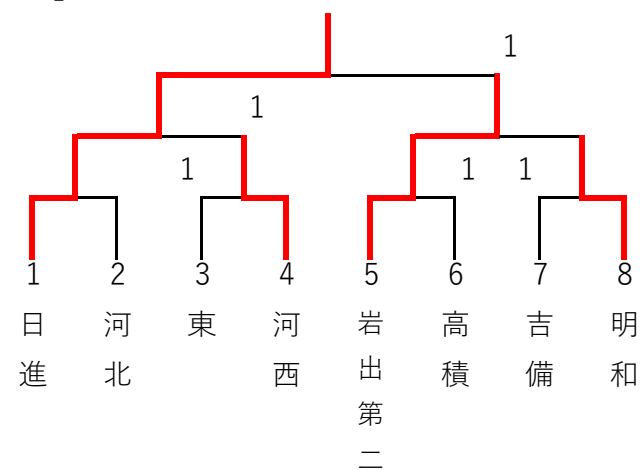

## 第2回和歌山県強化練習会・男子団体 (和歌山市立河南体育館 2.9)

① 1, 2	日進	荒川	高積	隅田	順位
日進 (和歌山)	-	3-0	3-0	3-0	1
荒川 (那賀)	0-3	-	0-3	1-3	4
高積 (和歌山)	0-3	3-0	-	3-2	2
隅田 (伊都)	0-3	3-1	2-3	-	3

② 3, 4	河西	吉備	貴志川	向陽	順位
河西 (和歌山)	-	3-2	3-2	3-1	1
吉備 (有田)	2-3	-	3-2	3-2	2
貴志川 (那賀)	2-3	2-3	-	3-0	3
向陽 (和歌山)	1-3	2-3	0-3	-	4

③ 5, 6	岩出第二	西和	河北	石垣+向陽	順位
岩出第二 (那賀)	-	3-0	3-0	3-0	1
西和 (和歌山)	0-3	-	1-3	3-1	3
河北 (和歌山)	0-3	3-1	-	3-1	2
石垣+向陽 (有田)	0-3	1-3	1-3	-	4

④ 7	明和	打田	東	順位
明和 (和歌山)	-	3-2	3-0	1
打田 (那賀)	2-3	-	2-3	3
東 (和歌山)	0-3	3-2	-	2

※試合の順序

4校リーグ… 【1-4】 【1-3】 【1-2】

【2-3】 【2-4】 【3-4】

3校リーグ… 【2-3】 【1-3】 【1-2】

【1, 2位トーナメント】

【3, 4位・Bチームトーナメント】

【進行についての注意事項】

※4校リーグは3点先取で打ち切り

3校リーグは3ゲームズマッチの交流試合を5番の選手まで行う。

決勝リーグはすべて3点先取で打ち切り