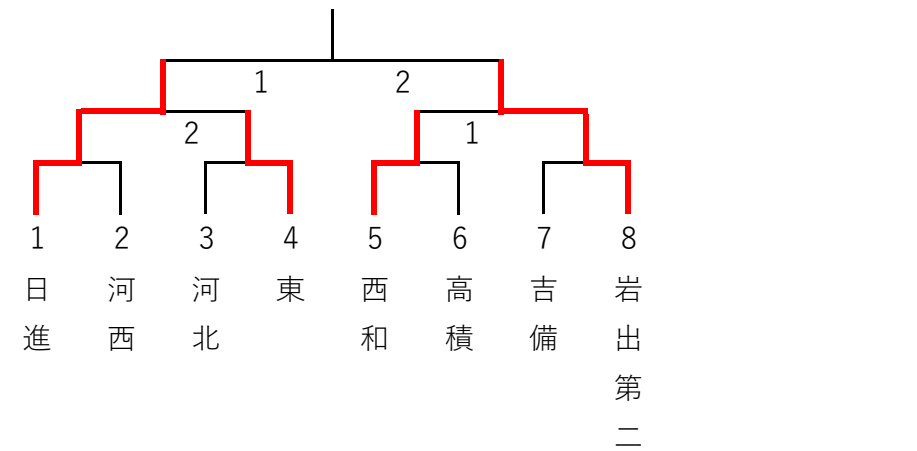

## 第2回和歌山県強化練習会・女子団体 (和歌山市立河南体育館 2.9)

④ 1 0, 1 1	日進	打田	高積	石垣+桐蔭	順位
日進 (和歌山)		3-0	3-0	3-0	1
打田 (那賀)	0-3		0-3	3-0	3
高積 (和歌山)	0-3	3-0		3-1	2
石垣+桐蔭 (有田)	0-3	0-3	1-3		4

⑤ 1 2, 1 3	東	吉備	向陽+河西	順位
東 (和歌山)		3-1	3-0	1
吉備 (有田)	1-3		3-2	2
向陽+河西 (和歌山)	0-3	2-3		3

【1, 2位トーナメント】

【3, 4位・Bチームトーナメント】

【進行についての注意事項】

※4校リーグは3点先取で打ち切り  
 3校リーグは3ゲームズマッチの交流試合を5番の選手まで行う。  
 決勝リーグはすべて3点先取で打ち切り

第2回和歌山県強化練習会・女子団体Bチーム戦

(和歌山市立河南体育館 2.9)

	東B	東C	東D	日進	岩出第二	明和	順位
東B		×	×	3-1	3-0	3-0	
東C	×		×	3-2	3-0		
東D	×	×		1-3		2-3	
日進	1-3	2-3	3-1				
岩出第二	0-3	0-3				3-0	
明和	0-3		3-2		0-3		