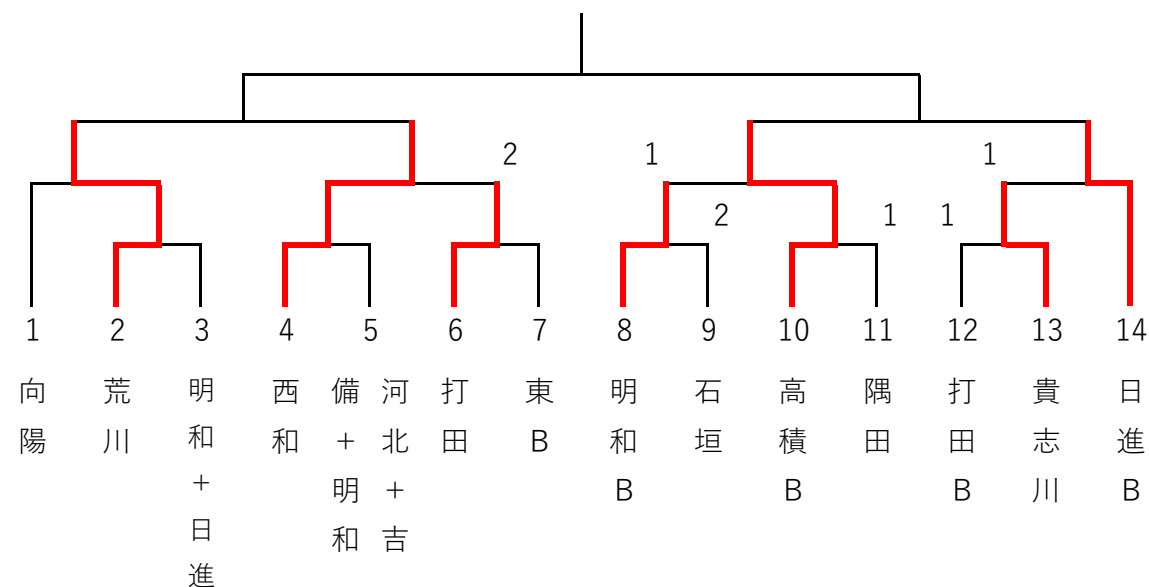

③ 5, 6	岩出第二	西和	河北	石垣+向陽	順位
岩出第二 (那賀)	-	3-0	3-0	3-0	1
西和 (和歌山)	0-3	-	1-3	3-1	3
河北 (和歌山)	0-3	3-1	-	3-1	2
石垣+向陽 (有田)	0-3	1-3	1-3	-	4

④ 7	明和	打田	東	順位
明和 (和歌山)	-	3-2	3-0	1
打田 (那賀)	2-3	-	2-3	3
東 (和歌山)	0-3	3-2	-	2

※試合の順序

4校リーグ… 【1-4】 【1-3】 【1-2】

【2-3】 【2-4】 【3-4】

3校リーグ… 【2-3】 【1-3】 【1-2】

【1, 2位トーナメント】

【3, 4位・Bチームトーナメント】

【進行についての注意事項】

※4校リーグは3点先取で打ち切り

3校リーグは3ゲームズマッチの交流試合を5番の選手まで行う。

決勝リーグはすべて3点先取で打ち切り