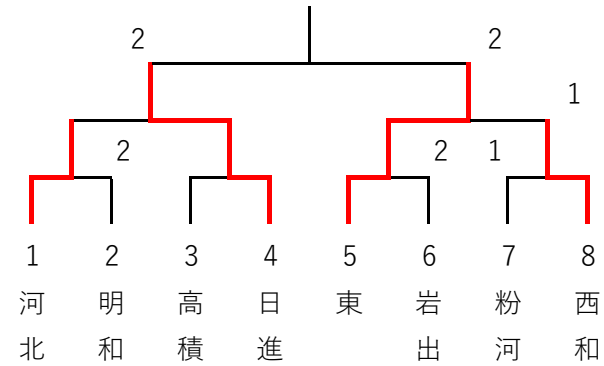

【2-3】 【2-4】 【3-4】

第3回和歌山県強化練習会・女子団体 (和歌山市立河南体育館 3.21)

④ 10, 11	日進	粉河	下津第二	桐蔭	順位
日進 (和歌山)		3-1	3-0	3-0	1
粉河 (那賀)	1-3		3-1	3-1	2
下津第二 (海南)	0-3	1-3		3-1	3
桐蔭 (和歌山)	0-3	1-3	1-3		4

⑤ 12, 13	東	高積	打田	富田	順位
東 (和歌山)		3-0	3-0	3-0	1
高積 (和歌山)	0-3		3-0	3-2	2
打田 (那賀)	0-3	0-3		1-3	4
富田 (西牟婁)	0-3	2-3	3-1		3

⑥ 14, 15	西和	吉備	明和	南部	順位
西和 (和歌山)		3-0	3-0	3-1	1
吉備 (有田)	0-3		1-3	3-2	3
明和 (和歌山)	0-3	3-1		3-0	2
南部 (日高)	1-3	2-3	0-3		4

⑦ 16, 17	河北	河西	岩出	東陽,石垣,貴志川	順位
河北 (和歌山)		3-0	2-3	3-1	1
河西 (和歌山)	0-3		3-2	3-1	3
岩出 (那賀)	3-2	2-3		3-2	2
東陽,石垣,貴志川 (西牟婁,有田)	1-3	1-3	2-3		4

【1, 2位トーナメント】

【3, 4位トーナメント】

【進行についての注意事項】

※予選・決勝ともに3点先取で打ち切り

※試合の順序

4校リーグ…【1-4】【1-3】【1-2】

【2-3】【2-4】【3-4】