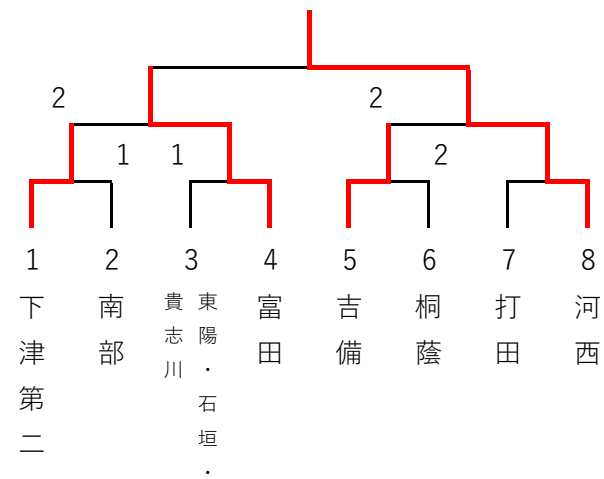

【2-3】 【2-4】 【3-4】

第3回和歌山県強化練習会・女子団体 (和歌山市立河南体育館 3.21)

④ 10, 11	日進	粉河	下津第二	桐蔭	順位
日進 (和歌山)		3-1	3-0	3-0	1
粉河 (那賀)	1-3		3-1	3-1	2
下津第二 (海南)	0-3	1-3		3-1	3
桐蔭 (和歌山)	0-3	1-3	1-3		4

⑤ 12, 13	東	高積	打田	富田	順位
東 (和歌山)		3-0	3-0	3-0	1
高積 (和歌山)	0-3		3-0	3-2	2
打田 (那賀)	0-3	0-3		1-3	4
富田 (西牟婁)	0-3	2-3	3-1		3

⑥ 14, 15	西和	吉備	明和	南部	順位
西和 (和歌山)		3-0	3-0	3-1	1
吉備 (有田)	0-3		1-3	3-2	3
明和 (和歌山)	0-3	3-1		3-0	2
南部 (日高)	1-3	2-3	0-3		4

⑦ 16, 17	河北	河西	岩出	東陽,石垣,貴志川	順位
河北 (和歌山)		3-0	2-3	3-1	1
河西 (和歌山)	0-3		3-2	3-1	3
岩出 (那賀)	3-2	2-3		3-2	2
東陽,石垣,貴志川 (西牟婁,有田)	1-3	1-3	2-3		4

【1, 2位トーナメント】

【3, 4位トーナメント】

【進行についての注意事項】

※予選・決勝ともに3点先取で打ち切り

※試合の順序

4校リーグ…【1-4】【1-3】【1-2】

【2-3】【2-4】【3-4】