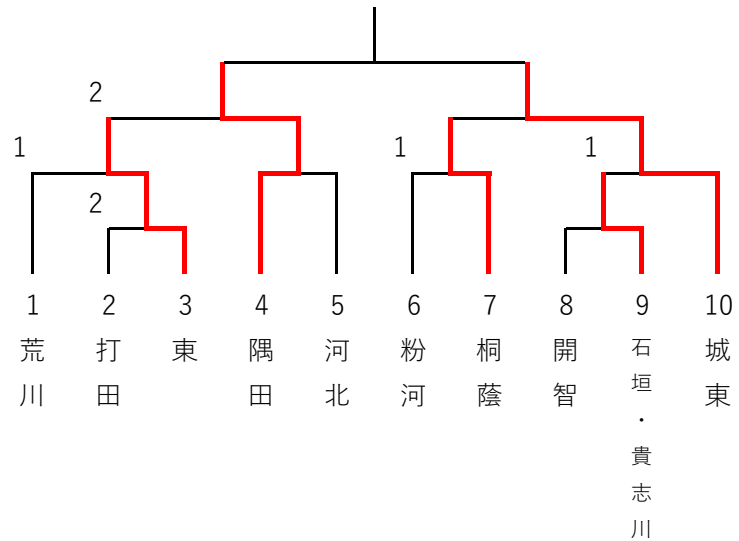

第3回和歌山県強化練習会・男子団体 (和歌山市立河南体育館 3.21)

① 1, 2	熊野川	西和	荒川	桐蔭	順位
熊野川 (東牟婁)	/	3-0	3-0	3-1	1
西和 (和歌山)	0-3	/	3-0	3-0	2
荒川 (那賀)	0-3	0-3	/	3-1	3
桐蔭 (和歌山)	1-3	0-3	1-3	/	4

② 3, 4	河西	吉備	隅田	城東	順位
河西 (和歌山)	/	3-1	3-0	3-1	1
吉備 (有田)	1-3	/	3-1	3-2	2
隅田 (伊都)	0-3	1-3	/	2-3	4
城東 (和歌山)	1-3	2-3	3-2	/	3

③ 5, 6	岩出第二	高積	東	石垣,貴志川	順位
岩出第二 (那賀)	/	3-1	3-1	3-2	1
高積 (和歌山)	1-3	/	3-0	3-0	2
東 (和歌山)	1-3	0-3	/	3-1	3
石垣,貴志川 (有田)	2-3	0-3	1-3	/	4

④ 7, 8	田尻	河北	打田	日進	順位
田尻 (大阪)	/	3-1	3-1	3-2	1
河北 (和歌山)	1-3	/	3-1	2-3	3
打田 (那賀)	1-3	1-3	/	1-3	4
日進 (和歌山)	2-3	3-2	3-1	/	2

⑤ 9, 1 8	明和	東陽	開智	粉河	順位
明和 (和歌山)	/	3-0	3-1	3-1	1
東陽 (西牟婁)	0-3	/	3-0	3-0	2
開智 (和歌山)	1-3	0-3	/	2-3	4
粉河 (那賀)	1-3	0-3	3-2	/	3

【1, 2位トーナメント】

【3, 4位トーナメント】

【進行についての注意事項】

※予選・決勝ともに3点先取で打ち切り

※試合の順序

4校リーグ… 【1-4】 【1-3】 【1-2】

【1, 2位トーナメント】

【3, 4位トーナメント】

【進行についての注意事項】

※予選・決勝ともに3点先取で打ち切り

※試合の順序

4校リーグ…【1-4】【1-3】【1-2】

【2-3】【2-4】【3-4】