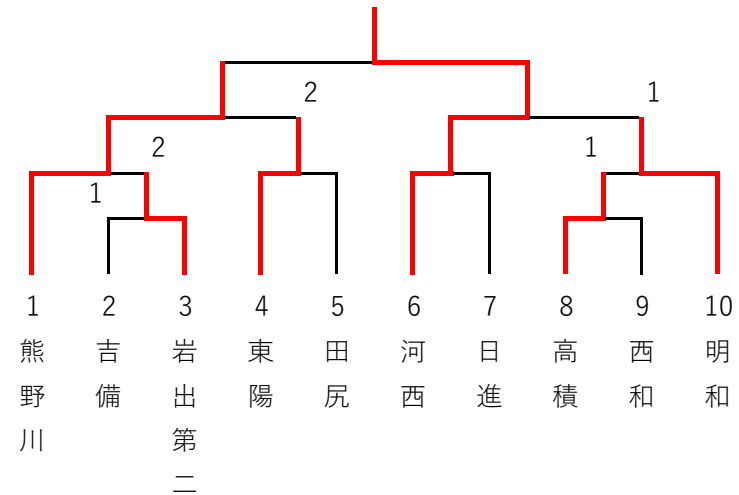

第3回和歌山県強化練習会・男子団体 (和歌山市立河南体育館 3.21)

① 1, 2	熊野川	西和	荒川	桐蔭	順位
熊野川 (東牟婁)	/	3-0	3-0	3-1	1
西和 (和歌山)	0-3	/	3-0	3-0	2
荒川 (那賀)	0-3	0-3	/	3-1	3
桐蔭 (和歌山)	1-3	0-3	1-3	/	4

② 3, 4	河西	吉備	隅田	城東	順位
河西 (和歌山)	/	3-1	3-0	3-1	1
吉備 (有田)	1-3	/	3-1	3-2	2
隅田 (伊都)	0-3	1-3	/	2-3	4
城東 (和歌山)	1-3	2-3	3-2	/	3

③ 5, 6	岩出第二	高積	東	石垣,貴志川	順位
岩出第二 (那賀)	/	3-1	3-1	3-2	1
高積 (和歌山)	1-3	/	3-0	3-0	2
東 (和歌山)	1-3	0-3	/	3-1	3
石垣,貴志川 (有田)	2-3	0-3	1-3	/	4

④ 7, 8	田尻	河北	打田	日進	順位
田尻 (大阪)	/	3-1	3-1	3-2	1
河北 (和歌山)	1-3	/	3-1	2-3	3
打田 (那賀)	1-3	1-3	/	1-3	4
日進 (和歌山)	2-3	3-2	3-1	/	2

⑤ 9, 1 8	明和	東陽	開智	粉河	順位
明和 (和歌山)	/	3-0	3-1	3-1	1
東陽 (西牟婁)	0-3	/	3-0	3-0	2
開智 (和歌山)	1-3	0-3	/	2-3	4
粉河 (那賀)	1-3	0-3	3-2	/	3

【1, 2位トーナメント】

【3, 4位トーナメント】