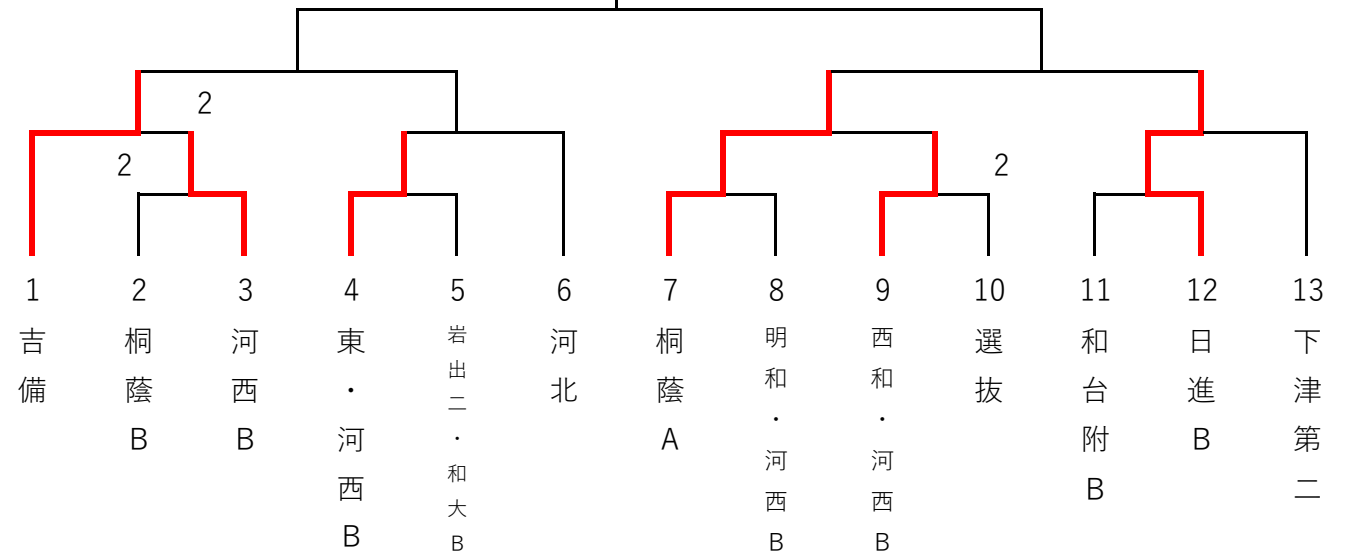

【1～2位トーナメント】

【3～4位・Bチームトーナメント】

【進行についての注意事項】

- ※4校リーグは3点先取で打ち切り。
- 3校リーグは、決着がついた後、3ゲームズマッチの交流試合を5番の選手まで行う。
- 決勝トーナメントは全て3点先取。
- Bチーム戦は全て3ゲームズマッチで、5番の選手まで試合を行う。

和歌山県中体連卓球専門部強化練習会・女子組合せ (和歌山市立松下体育館 12.14)

④ 10、11	東	吉備	明和	選抜	順位
東 (和歌山)	/	3-0	3-0	3-0	1
吉備 (有田)	0-3	/	0-3	3-2	3
明和 (和歌山)	0-3	3-0	/	3-1	2
選抜 (和歌山)	0-3	2-3	1-3	/	4

※選抜 = 向陽・桐蔭・和ろう・熊取Jr

⑤ 12,13	日進	河北	貴志川	和大附	順位
日進 (和歌山)	/	3-0	3-1	3-0	1
河北 (和歌山)	0-3	/	2-3	3-1	3
貴志川 (那賀)	1-3	3-2	/	3-1	2
和大附 (和歌山)	0-3	1-3	1-3	/	4

⑥ 14	岩出第二	高積	桐蔭	順位
岩出第二 (那賀)	/	3-2	3-1	1
高積 (和歌山)	2-3	/	3-1	2
桐蔭 (和歌山)	1-3	1-3	/	3

⑦ 15	河西	西和	下津第二	順位
河西 (和歌山)	/	3-1	3-0	1
西和 (和歌山)	1-3	/	3-1	2
下津第二 (海南・海草)	0-3	1-3	/	3

【1～2位トーナメント】

【3～4位・Bチームトーナメント】

【進行についての注意事項】

※4校リーグは3点先取で打ち切り。

3校リーグは、決着がついた後、3ゲームズマッチの交流試合を5番の選手まで行う。

決勝トーナメントは全て3点先取。

Bチーム戦は全て3ゲームズマッチで、5番の選手まで試合を行う。