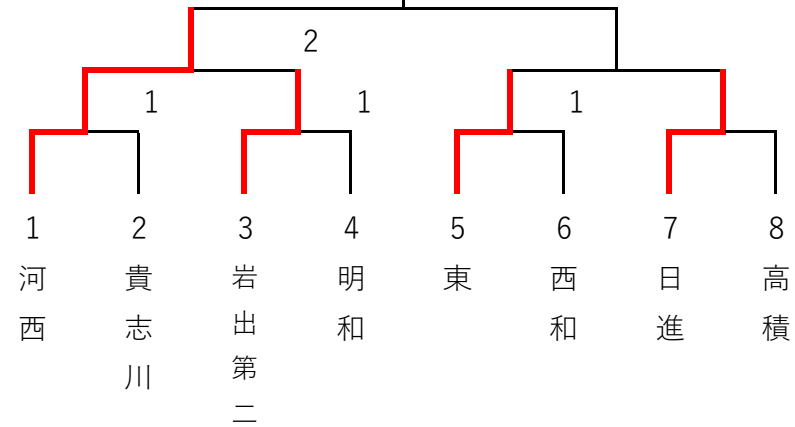

③ 5, 6	東	高積	明和	桐蔭	順位
東 (和歌山)		2-3	3-0	3-1	2
高積 (和歌山)	3-2		3-0	3-0	1
明和 (和歌山)	0-3	0-3		1-3	4
桐蔭 (和歌山)	1-3	0-3	3-1		3

④ 7, 8	河西	岩出	西和	和ろう	順位
河西 (和歌山)		3-1	3-2	3-1	1
岩出 (那賀)	1-3		3-0	3-1	2
西和 (和歌山)	2-3	0-3		3-1	3
和ろう (和歌山)	1-3	1-3	1-3		4

【1～2位トーナメント】

【3～4位・Bチームトーナメント】

【進行についての注意事項】

- ※4校リーグは3点先取で打ち切り。
- 3校リーグは、決着がついた後、3ゲームズマッチの交流試合を5番の選手まで行う。
- 決勝トーナメントは全て3点先取。
- Bチーム戦は全て3ゲームズマッチで、5番の選手まで試合を行う。

和歌山県中体連卓球専門部強化練習会・女子組合せ (和歌山市立松下体育館 12.14)

④ 10、11	東	吉備	明和	選抜	順位
東 (和歌山)	/	3-0	3-0	3-0	1
吉備 (有田)	0-3	/	0-3	3-2	3
明和 (和歌山)	0-3	3-0	/	3-1	2
選抜 (和歌山)	0-3	2-3	1-3	/	4

※選抜 = 向陽・桐蔭・和ろう・熊取Jr

⑤ 12,13	日進	河北	貴志川	和大附	順位
日進 (和歌山)	/	3-0	3-1	3-0	1
河北 (和歌山)	0-3	/	2-3	3-1	3
貴志川 (那賀)	1-3	3-2	/	3-1	2
和大附 (和歌山)	0-3	1-3	1-3	/	4

⑥ 14	岩出第二	高積	桐蔭	順位
岩出第二 (那賀)	/	3-2	3-1	1
高積 (和歌山)	2-3	/	3-1	2
桐蔭 (和歌山)	1-3	1-3	/	3

⑦ 15	河西	西和	下津第二	順位
河西 (和歌山)	/	3-1	3-0	1
西和 (和歌山)	1-3	/	3-1	2
下津第二 (海南・海草)	0-3	1-3	/	3

【1～2位トーナメント】

【3～4位・Bチームトーナメント】

【進行についての注意事項】

※4校リーグは3点先取で打ち切り。

3校リーグは、決着がついた後、3ゲームズマッチの交流試合を5番の選手まで行う。

決勝トーナメントは全て3点先取。

Bチーム戦は全て3ゲームズマッチで、5番の選手まで試合を行う。