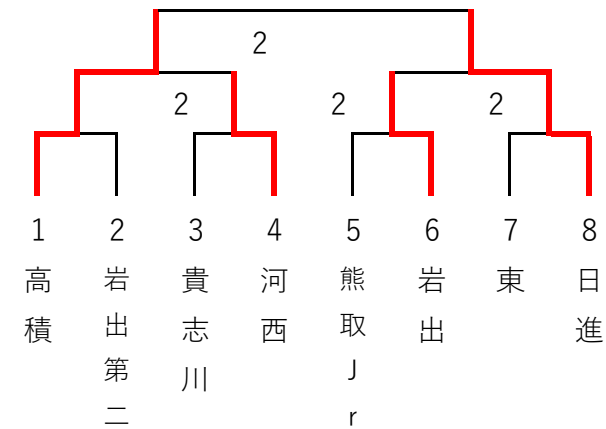

和歌山県中体連卓球専門部強化練習会・男子組合せ (和歌山市立松下体育館 12.14)

① 1, 2	TEAM熊取Jr.	吉備	貴志川	和大附	順位
TEAM熊取Jr. (大阪)		3-2	3-2	3-0	1
吉備 (有田)	2-3		2-3	3-0	3
貴志川 (那賀)	2-3	3-2		3-1	2
和大附 (和歌山)	0-3	0-3	1-3		4

② 3, 4	日進	岩出第二	河北	向陽	順位
日進 (和歌山)		3-0	3-0	3-0	1
岩出第二 (那賀)	0-3		3-1	3-1	2
河北 (和歌山)	0-3	1-3		3-1	3
向陽 (和歌山)	0-3	1-3	1-3		4

③ 5, 6	東	高積	明和	桐蔭	順位
東 (和歌山)		2-3	3-0	3-1	2
高積 (和歌山)	3-2		3-0	3-0	1
明和 (和歌山)	0-3	0-3		1-3	4
桐蔭 (和歌山)	1-3	0-3	3-1		3

④ 7, 8	河西	岩出	西和	和ろう	順位
河西 (和歌山)		3-1	3-2	3-1	1
岩出 (那賀)	1-3		3-0	3-1	2
西和 (和歌山)	2-3	0-3		3-1	3
和ろう (和歌山)	1-3	1-3	1-3		4

【1～2位トーナメント】

【3～4位・Bチームトーナメント】

【進行についての注意事項】

- ※4校リーグは3点先取で打ち切り。
- 3校リーグは、決着がついた後、3ゲームズマッチの交流試合を5番の選手まで行う。
- 決勝トーナメントは全て3点先取。
- Bチーム戦は全て3ゲームズマッチで、5番の選手まで試合を行う。

和歌山県中体連卓球専門部強化練習会・女子組合せ (和歌山市立松下体育館 12.14)

④ 10、11	東	吉備	明和	選抜	順位
東 (和歌山)	/	3-0	3-0	3-0	1
吉備 (有田)	0-3	/	0-3	3-2	3
明和 (和歌山)	0-3	3-0	/	3-1	2
選抜 (和歌山)	0-3	2-3	1-3	/	4

⑦ 15	河西	西和	下津第二	順位
河西 (和歌山)	/	3-1	3-0	1
西和 (和歌山)	1-3	/	3-1	2
下津第二 (海南・海草)	0-3	1-3	/	3

【1～2位トーナメント】

【3～4位・Bチームトーナメント】

【進行についての注意事項】

※4校リーグは3点先取で打ち切り。

3校リーグは、決着がついた後、3ゲームズマッチの交流試合を5番の選手まで行う。

決勝トーナメントは全て3点先取。

Bチーム戦は全て3ゲームズマッチで、5番の選手まで試合を行う。