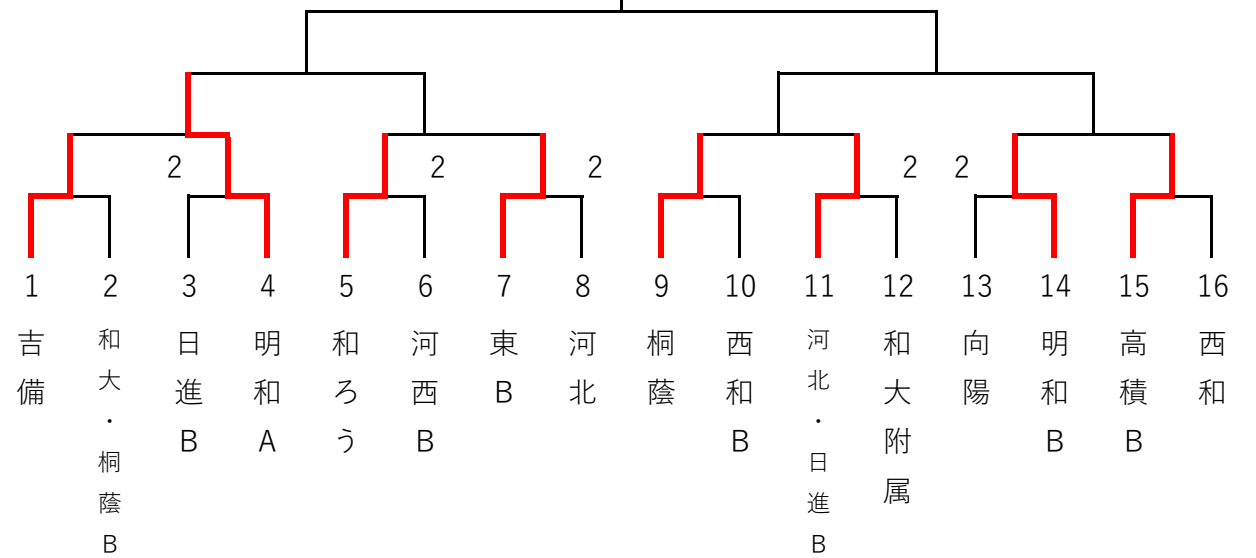

和歌山県中体連卓球専門部強化練習会・男子組合せ (和歌山市立松下体育館 12.14)

① 1, 2	TEAM熊取Jr.	吉備	貴志川	和大附	順位
TEAM熊取Jr. (大阪)		3-2	3-2	3-0	1
吉備 (有田)	2-3		2-3	3-0	3
貴志川 (那賀)	2-3	3-2		3-1	2
和大附 (和歌山)	0-3	0-3	1-3		4

② 3, 4	日進	岩出第二	河北	向陽	順位
日進 (和歌山)		3-0	3-0	3-0	1
岩出第二 (那賀)	0-3		3-1	3-1	2
河北 (和歌山)	0-3	1-3		3-1	3
向陽 (和歌山)	0-3	1-3	1-3		4

③ 5, 6	東	高積	明和	桐蔭	順位
東 (和歌山)		2-3	3-0	3-1	2
高積 (和歌山)	3-2		3-0	3-0	1
明和 (和歌山)	0-3	0-3		1-3	4
桐蔭 (和歌山)	1-3	0-3	3-1		3

④ 7, 8	河西	岩出	西和	和ろう	順位
河西 (和歌山)		3-1	3-2	3-1	1
岩出 (那賀)	1-3		3-0	3-1	2
西和 (和歌山)	2-3	0-3		3-1	3
和ろう (和歌山)	1-3	1-3	1-3		4

【1～2位トーナメント】

【3～4位・Bチームトーナメント】

【進行についての注意事項】

- ※4校リーグは3点先取で打ち切り。
- 3校リーグは、決着がついた後、3ゲームズマッチの交流試合を5番の選手まで行う。
- 決勝トーナメントは全て3点先取。
- Bチーム戦は全て3ゲームズマッチで、5番の選手まで試合を行う。

和歌山県中体連卓球専門部強化練習会・女子組合せ (和歌山市立松下体育館 12.14)

④ 10、11	東	吉備	明和	選抜	順位
東 (和歌山)	/	3-0	3-0	3-0	1
吉備 (有田)	0-3	/	0-3	3-2	3
明和 (和歌山)	0-3	3-0	/	3-1	2
選抜 (和歌山)	0-3	2-3	1-3	/	4

⑦ 15	河西	西和	下津第二	順位
河西 (和歌山)	/	3-1	3-0	1
西和 (和歌山)	1-3	/	3-1	2
下津第二 (海南・海草)	0-3	1-3	/	3

【1～2位トーナメント】

【3～4位・Bチームトーナメント】

【進行についての注意事項】

※4校リーグは3点先取で打ち切り。

3校リーグは、決着がついた後、3ゲームズマッチの交流試合を5番の選手まで行う。

決勝トーナメントは全て3点先取。

Bチーム戦は全て3ゲームズマッチで、5番の選手まで試合を行う。