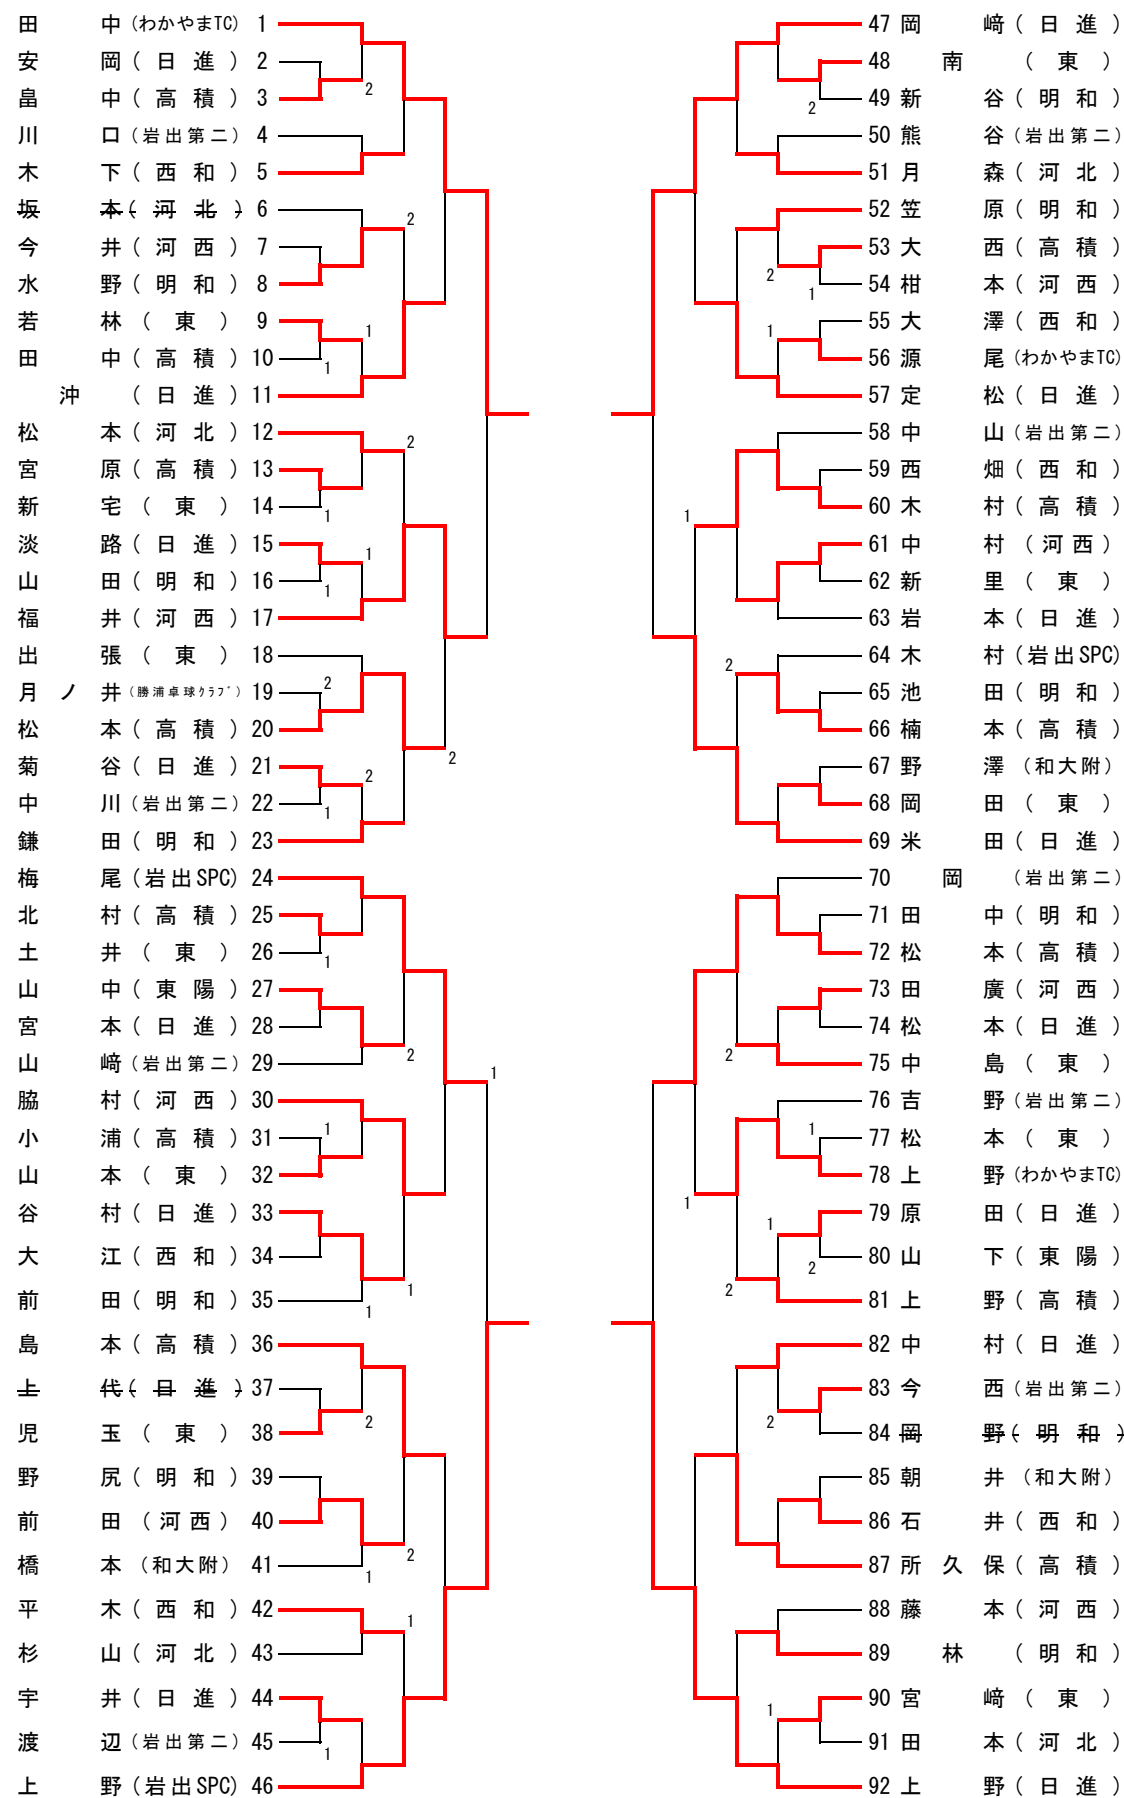

近畿卓球選手権大会県予選会

カデット男子シングルの部

2019. 7. 30 県立体育館

◎決勝リーグ

● 1～4位決定戦

	上野	田中	上野	岡崎	順位
① 上野 (日進)	/	3-2	3-1	3-2	1
② 田中 (わかやまTC)	2-3	/	3-0	3-1	2
③ 上野 (岩出SPC)	1-3	0-3	/	0-3	4
④ 岡崎 (日進)	2-3	1-3	3-0	/	3

● 5～8位決定戦

	福井	梅尾	米田	松本	順位
① 福井 (河西)	/	3-1	0-3	0-3	8
② 梅尾 (岩出SPC)	1-3	/	3-1	3-0	5
③ 米田 (日進)	3-0	1-3	/	3-2	6
④ 松本 (高積)	3-0	0-3	2-3	/	7

※ ベスト4でリーグ戦を行う。ベスト8 (5～8位) もリーグ戦を行う。

※ 決勝リーグ (1～4位決定戦、5～8位決定戦) の試合順

第1試合	①-④	②-③
第2試合	①-③	②-④
第3試合	①-②	③-④

近畿卓球選手権大会県予選会

中学3年男子シングルの部

◎予選リーグ

A	前田	白本	隠岐	池田	順位
前田 (わかやまTC)	-	3-0	3-0	3-0	1
白本 (貴志川)	0-3	-	3-0	3-0	2
隠岐 (日進)	0-3	0-3	-	3-0	3
池田 (日進)	0-3	0-3	0-3	-	4

● 5～8位決定戦

	杉本	前久保	福井	鈴木	順位
① 杉本 (新宮スポ少)	/	3-2	3-0	3-1	5
② 前久保 (日進)	2-3	/	3-0	3-2	6
③ 福井 (東)	0-3	0-3	/	0-3	8
④ 鈴木 (東)	1-3	2-3	3-0	/	7

※ ベスト4でリーグ戦を行う。ベスト8 (5～8位) もリーグ戦を行う。

※ 決勝リーグ (1～4位決定戦、5～8位決定戦) の試合順

第1試合 ①-④ ②-③