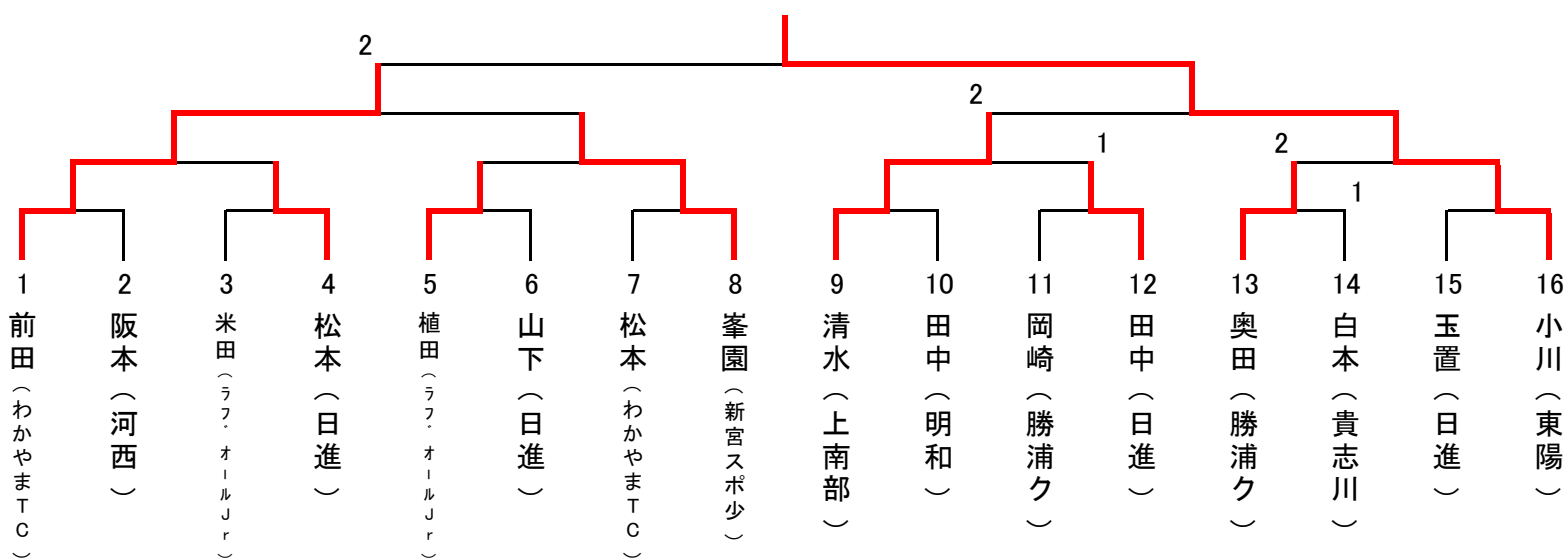

近畿卓球選手権大会県予選会

中学3年男子シングルの部

◎予選リーグ

A	前田	白本	隠岐	池田	順位
前田 (わかやまTC)	-	3-0	3-0	3-0	1
白本 (貴志川)	0-3	-	3-0	3-0	2
隠岐 (日進)	0-3	0-3	-	3-0	3
池田 (日進)	0-3	0-3	0-3	-	4

D	清水	米田	刀祢	順位
清水 (上南部)	-	3-0	3-0	1
米田 (ラフオールJr)	0-3	-	3-0	2
刀祢 (日進)	0-3	0-3	-	3

G	植田	碓	玉置	順位
植田 (ラフオールJr)	-	3-0	3-2	1
碓 (勝浦卓球ク)	0-3	-	2-3	3
玉置 (日進)	2-3	3-2	-	2

B	小川	中川	松本	竹内	順位
小川 (東陽)	-	3-1	3-0	3-0	1
中川 (勝浦卓球ク)	1-3	-	1-3	3-0	3
松本 (わかやまTC)	0-3	3-1	-	3-0	2
竹内 (日進)	0-3	0-3	0-3	-	4

E	田中	垣本	阪本	順位
田中 (日進)	-	3-1	3-1	1
垣本 (勝浦卓球ク)	1-3	-	2-3	3
阪本 (河西)	1-3	3-2	-	2

H	奥田	山下	岩橋	順位
奥田 (勝浦卓球ク)	-	3-1	3-1	1
山下 (日進)	1-3	-	3-2	2
岩橋 (和大附属)	1-3	2-3	-	3

C	峯園	田中	井上	順位
峯園 (新宮スポ少)	-	3-0	3-0	1
田中 (明和)	0-3	-	3-1	2
井上 (日進)	0-3	1-3	-	3

F	松本	岡崎	井上	順位
松本 (日進)	-	3-1	3-2	1
岡崎 (勝浦卓球ク)	1-3	-	3-0	2
井上 (高積)	2-3	0-3	-	3