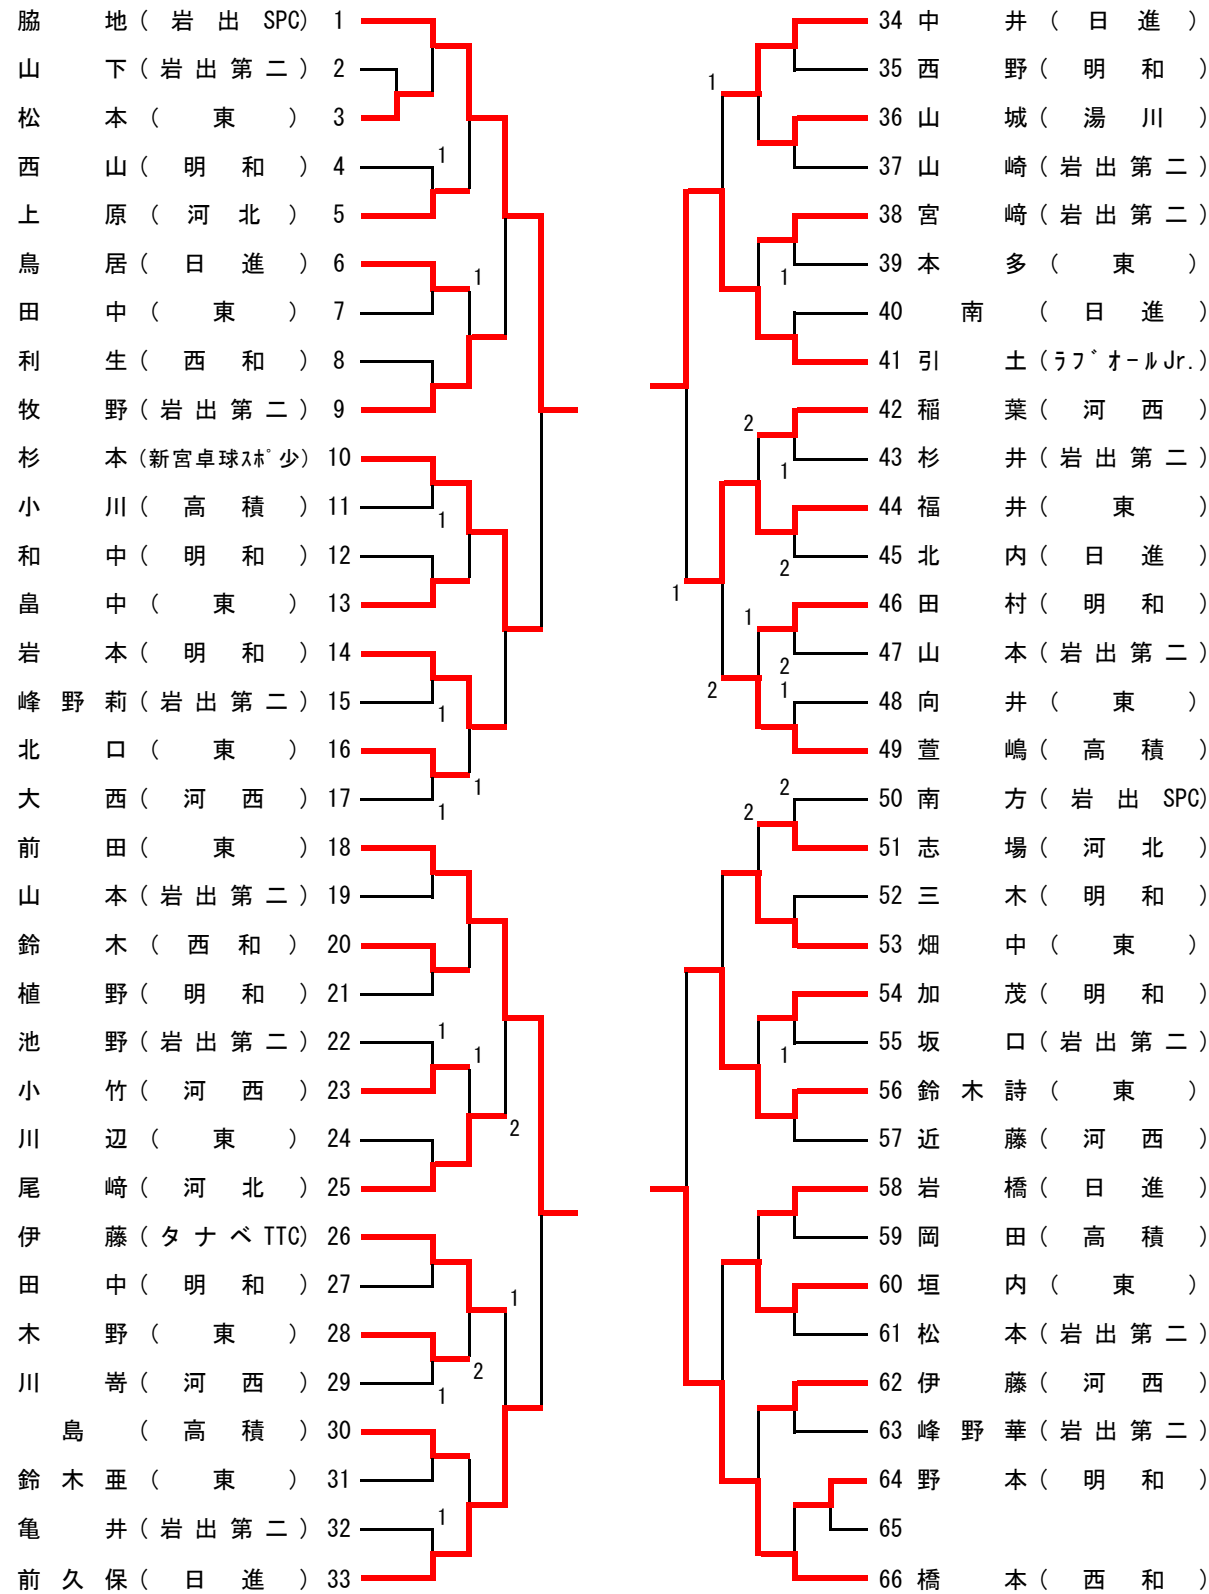

近畿卓球選手権大会県予選会

カデット男子シングルの部

2019. 7. 30 県立体育館

◎決勝リーグ

● 1～4位決定戦

	上野	田中	上野	岡崎	順位
① 上野 (日進)	/	3-2	3-1	3-2	1
② 田中 (わかやまTC)	2-3	/	3-0	3-1	2
③ 上野 (岩出SPC)	1-3	0-3	/	0-3	4
④ 岡崎 (日進)	2-3	1-3	3-0	/	3

● 5～8位決定戦

	福井	梅尾	米田	松本	順位
① 福井 (河西)	/	3-1	0-3	0-3	8
② 梅尾 (岩出SPC)	1-3	/	3-1	3-0	5
③ 米田 (日進)	3-0	1-3	/	3-2	6
④ 松本 (高積)	3-0	0-3	2-3	/	7

E	田中	垣本	阪本	順位
田中 (日進)	-	3-1	3-1	1
垣本 (勝浦卓球ク)	1-3	-	2-3	3
阪本 (河西)	1-3	3-2	-	2

H	奥田	山下	岩橋	順位
奥田 (勝浦卓球ク)	-	3-1	3-1	1
山下 (日進)	1-3	-	3-2	2
岩橋 (和大附属)	1-3	2-3	-	3

C	峯園	田中	井上	順位
峯園 (新宮スポ少)	-	3-0	3-0	1
田中 (明和)	0-3	-	3-1	2
井上 (日進)	0-3	1-3	-	3

F	松本	岡崎	井上	順位
松本 (日進)	-	3-1	3-2	1
岡崎 (勝浦卓球ク)	1-3	-	3-0	2
井上 (高積)	2-3	0-3	-	3

近畿卓球選手権大会県予選会

カデット女子シングルの部

2019. 7. 30 県立体育館

◎決勝リーグ

● 1～4位決定戦

	前田	脇地	引土	橋本	順位
① 前田 (東)	/	0-3	0-3	0-3	4
② 脇地 (岩出SPC)	3-0	/	3-1	0-3	2
③ 引土 (ラブオール Jr)	3-0	1-3	/	0-3	3
④ 橋本 (西和)	3-0	3-0	3-0	/	1

● 5～8位決定戦

	杉本	前久保	福井	鈴木	順位
① 杉本 (新宮スポ少)	/	3-2	3-0	3-1	5
② 前久保 (日進)	2-3	/	3-0	3-2	6
③ 福井 (東)	0-3	0-3	/	0-3	8
④ 鈴木 (東)	1-3	2-3	3-0	/	7

※ ベスト4でリーグ戦を行う。ベスト8 (5～8位) もリーグ戦を行う。

※ 決勝リーグ (1～4位決定戦、5～8位決定戦) の試合順

第1試合 ①-④ ②-③