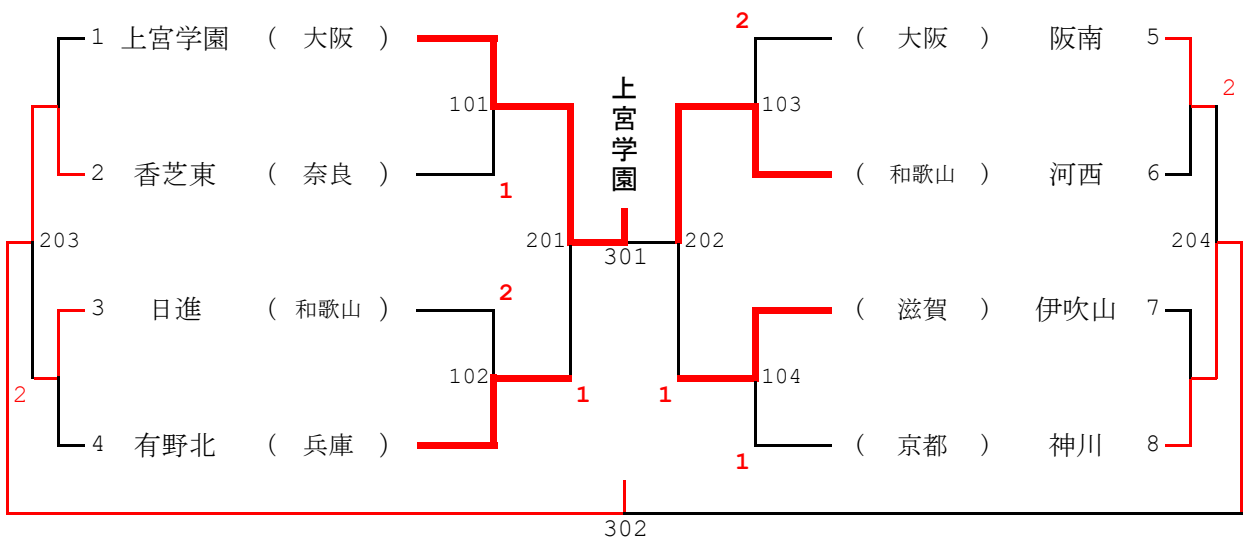

男子団体

予選リーグ

A リーグ	有野北	大住	伊吹山	勝敗	順位
有野北 (兵庫)		3 - 1	3 - 1	2 - 0	1
大住 (京都)	1 - 3		1 - 3	0 - 2	3
伊吹山 (滋賀)	1 - 3	3 - 1		1 - 1	2

B リーグ	日進	小部	神川	勝敗	順位
日進 (和歌山)		3 - 2	1 - 3	1 - 1	2
小部 (兵庫)	2 - 3		2 - 3	0 - 2	3
神川 (京都)	3 - 1	3 - 2		2 - 0	1

C リーグ	香芝東	阪南	聖徳	勝敗	順位
香芝東 (奈良)		1 - 3	3 - 1	1 - 1	2
阪南 (大阪)	3 - 1		3 - 1	2 - 0	1
聖徳 (滋賀)	1 - 3	1 - 3		0 - 2	3

D リーグ	上宮学園	平城	河西	勝敗	順位
上宮学園 (大阪)		3 - 0	3 - 0	2 - 0	1
平城 (奈良)	0 - 3		1 - 3	0 - 2	3
河西 (和歌山)	0 - 3	3 - 1		1 - 1	2

◎第1試合 勝敗表の下2チームが対戦

◎第2試合 第1試合の敗者と残りのチームが対戦

決勝トーナメント