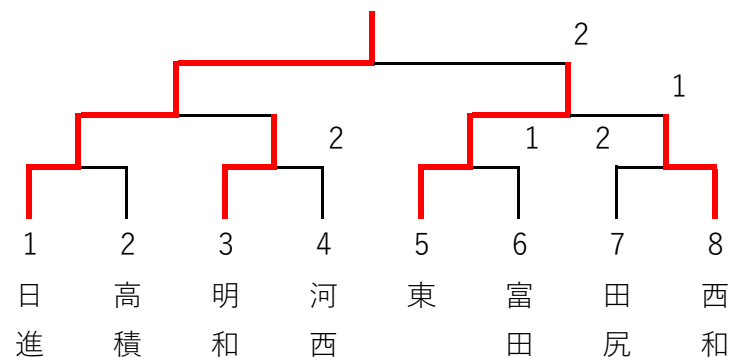

【1～2位トーナメント】

【3～4位・Bチームトーナメント】

※試合の順序 第1試合 第2試合 第3試合
 4校リーグ… 【1 - 4】 【1 - 3】 【1 - 2】
 【2 - 3】 【2 - 4】 【3 - 4】

※Bチーム戦は、男子は18番台、女子は17番台で行う予定。

【進行についての注意事項】

- ※予選リーグは5ゲームズマッチで試合を行い、決着がついた後はラストまで2ゲームズマッチの交流試合を行う。
- 決勝トーナメントは全て3点先取。
- Bチーム戦は全て1ゲームマッチで、5番の選手まで試合を行う。

和歌山県中体連卓球専門部強化練習会・女子組合せ (和歌山市立河南体育館 9.28)

| ① 10,11 | 田尻 | 河西 | 桐蔭 | 巽 | 順位 |
|-----------|-------|-------|-------|-------|----|
| 田尻 (大阪) | / | 3 - 1 | 3 - 0 | 3 - 1 | 1 |
| 河西 (和歌山) | 1 - 3 | / | 3 - 0 | 3 - 0 | 2 |
| 桐蔭 (和歌山) | 0 - 3 | 0 - 3 | / | 3 - 0 | 3 |
| 巽 (海南・海草) | 1 - 3 | 0 - 3 | 0 - 3 | / | 4 |

| ② 12,13 | 日進 | 富田 | 河北 | 下津第二 | 順位 |
|--------------|-------|-------|-------|-------|----|
| 日進 (和歌山) | / | 3 - 0 | 3 - 0 | 3 - 0 | 1 |
| 富田 (西牟婁) | 0 - 3 | / | 3 - 0 | 3 - 0 | 2 |
| 河北 (和歌山) | 0 - 3 | 0 - 3 | / | 3 - 1 | 3 |
| 下津第二 (海南・海草) | 0 - 3 | 0 - 3 | 1 - 3 | / | 4 |

【1～2位トーナメント】

【3～4位・Bチームトーナメント】

※4校リーグは3点先取で打ち切り。

3校リーグは、決着がついた後、3ゲームズマッチの交流試合を5番の選手まで行う。

決勝トーナメントは全て3点先取。

Bチーム戦は全て1ゲームマッチで、5番の選手まで試合を行う。

※試合の順序 第1試合 第2試合 第3試合

4校リーグ… 【1 - 4】 【1 - 3】 【1 - 2】