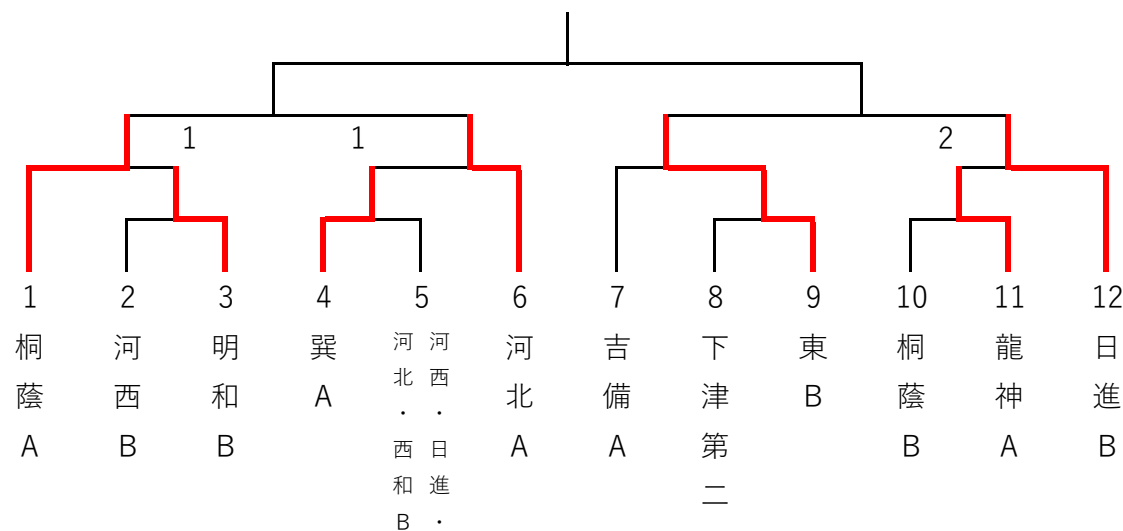

【1～2位トーナメント】

【3～4位・Bチームトーナメント】

※試合の順序 第1試合 第2試合 第3試合
 4校リーグ… 【1 - 4】 【1 - 3】 【1 - 2】
 【2 - 3】 【2 - 4】 【3 - 4】

※Bチーム戦は、男子は18番台、女子は17番台で行う予定。

【進行についての注意事項】

- ※予選リーグは5ゲームズマッチで試合を行い、決着がついた後はラストまで2ゲームズマッチの交流試合を行う。
- 決勝トーナメントは全て3点先取。
- Bチーム戦は全て1ゲームマッチで、5番の選手まで試合を行う。

和歌山県中体連卓球専門部強化練習会・女子組合せ (和歌山市立河南体育館 9.28)

| ① 10,11 | 田尻 | 河西 | 桐蔭 | 巽 | 順位 |
|-----------|-------|-------|-------|-------|----|
| 田尻 (大阪) | / | 3 - 1 | 3 - 0 | 3 - 1 | 1 |
| 河西 (和歌山) | 1 - 3 | / | 3 - 0 | 3 - 0 | 2 |
| 桐蔭 (和歌山) | 0 - 3 | 0 - 3 | / | 3 - 0 | 3 |
| 巽 (海南・海草) | 1 - 3 | 0 - 3 | 0 - 3 | / | 4 |

| ② 12,13 | 日進 | 富田 | 河北 | 下津第二 | 順位 |
|--------------|-------|-------|-------|-------|----|
| 日進 (和歌山) | / | 3 - 0 | 3 - 0 | 3 - 0 | 1 |
| 富田 (西牟婁) | 0 - 3 | / | 3 - 0 | 3 - 0 | 2 |
| 河北 (和歌山) | 0 - 3 | 0 - 3 | / | 3 - 1 | 3 |
| 下津第二 (海南・海草) | 0 - 3 | 0 - 3 | 1 - 3 | / | 4 |

【1～2位トーナメント】

【3～4位・Bチームトーナメント】

※4校リーグは3点先取で打ち切り。

3校リーグは、決着がついた後、3ゲームズマッチの交流試合を5番の選手まで行う。

決勝トーナメントは全て3点先取。

Bチーム戦は全て1ゲームマッチで、5番の選手まで試合を行う。

※試合の順序 第1試合 第2試合 第3試合

4校リーグ… 【1 - 4】 【1 - 3】 【1 - 2】