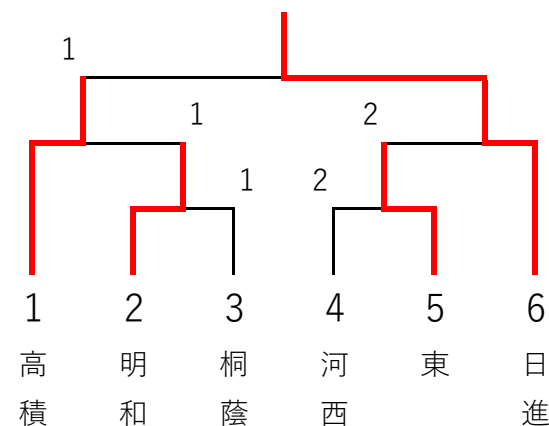

和歌山県中体連卓球専門部強化練習会・男子組合せ (和歌山市立河南体育館 9.28)

① 1,(2),3	田尻	河西	吉備	桐蔭	順位
田尻 (大阪)	/	0 - 3	0 - 3	0 - 3	4
河西 (和歌山)	3 - 0	/	3 - 0	3 - 1	1
吉備 (有田)	3 - 0	0 - 3	/	2 - 3	3
桐蔭 (和歌山)	3 - 0	1 - 3	3 - 2	/	2

② 4,(5),6	日進	河北	明和	粉河	順位
日進 (和歌山)	/	3 - 0	3 - 0	3 - 0	1
河北 (和歌山)	0 - 3	/	2 - 3	3 - 0	3
明和 (和歌山)	0 - 3	3 - 2	/	3 - 0	2
粉河 (那賀)	0 - 3	0 - 3	0 - 3	/	4

③ 7,(8),9	高積	東	富田	西和	順位
高積 (和歌山)	/	3 - 0	3 - 0	3 - 0	1
東 (和歌山)	0 - 3	/	3 - 0	3 - 0	2
富田 (西牟婁)	0 - 3	0 - 3	/	0 - 3	4
西和 (和歌山)	0 - 3	0 - 3	3 - 0	/	3

【1～2位トーナメント】