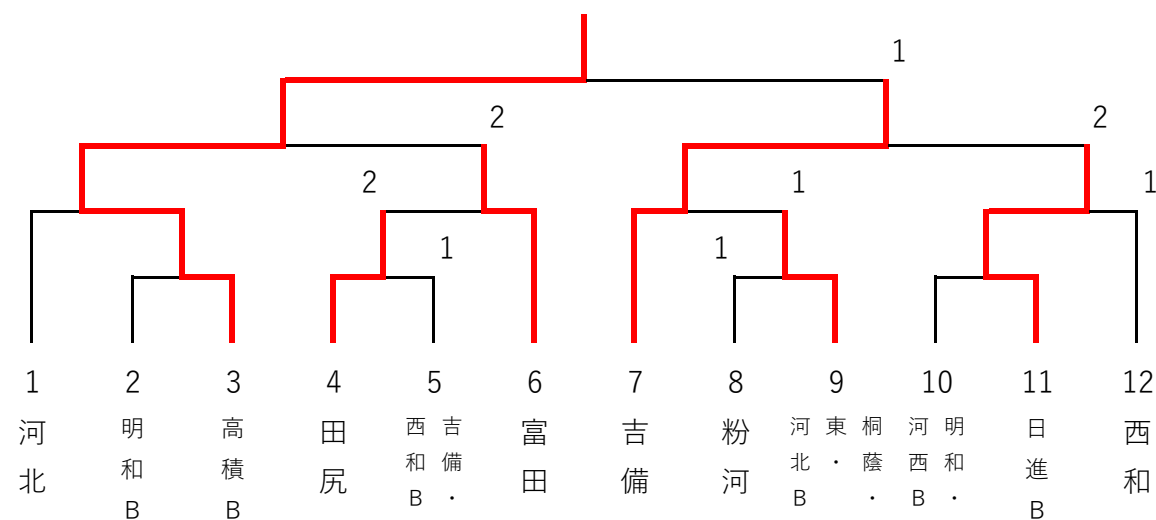

和歌山県中体連卓球専門部強化練習会・男子組合せ (和歌山市立河南体育館 9.28)

| ① 1,(2),3 | 田尻 | 河西 | 吉備 | 桐蔭 | 順位 |
|-----------|-------|-------|-------|-------|----|
| 田尻 (大阪) | / | 0 - 3 | 0 - 3 | 0 - 3 | 4 |
| 河西 (和歌山) | 3 - 0 | / | 3 - 0 | 3 - 1 | 1 |
| 吉備 (有田) | 3 - 0 | 0 - 3 | / | 2 - 3 | 3 |
| 桐蔭 (和歌山) | 3 - 0 | 1 - 3 | 3 - 2 | / | 2 |

| ② 4,(5),6 | 日進 | 河北 | 明和 | 粉河 | 順位 |
|-----------|-------|-------|-------|-------|----|
| 日進 (和歌山) | / | 3 - 0 | 3 - 0 | 3 - 0 | 1 |
| 河北 (和歌山) | 0 - 3 | / | 2 - 3 | 3 - 0 | 3 |
| 明和 (和歌山) | 0 - 3 | 3 - 2 | / | 3 - 0 | 2 |
| 粉河 (那賀) | 0 - 3 | 0 - 3 | 0 - 3 | / | 4 |

【1～2位トーナメント】

【3～4位・Bチームトーナメント】

※試合の順序 第1試合 第2試合 第3試合
 4校リーグ… 【1 - 4】 【1 - 3】 【1 - 2】
 【2 - 3】 【2 - 4】 【3 - 4】

※Bチーム戦は、男子は18番台、女子は17番台で行う予定。

【進行についての注意事項】

- ※予選リーグは5ゲームズマッチで試合を行い、決着がついた後はラストまで2ゲームズマッチの交流試合を行う。
- 決勝トーナメントは全て3点先取。
- Bチーム戦は全て1ゲームマッチで、5番の選手まで試合を行う。

【1～2位トーナメント】

【3～4位・Bチームトーナメント】

※4校リーグは3点先取で打ち切り。

3校リーグは、決着がついた後、3ゲームズマッチの交流試合を5番の選手まで行う。

決勝トーナメントは全て3点先取。

Bチーム戦は全て1ゲームマッチで、5番の選手まで試合を行う。

※試合の順序 第1試合 第2試合 第3試合

4校リーグ… 【1 - 4】 【1 - 3】 【1 - 2】