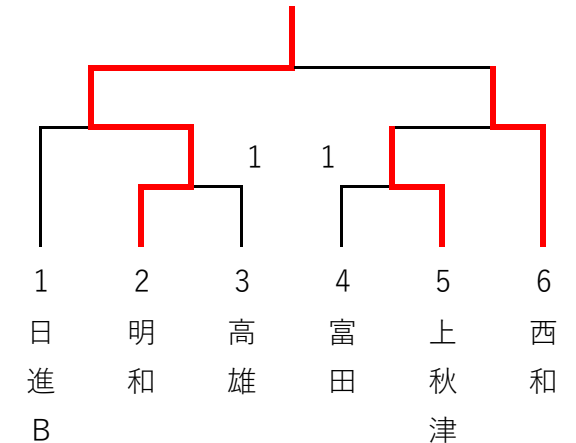

② 4,5,6	明和	田辺	岩出第二	富田	順位
明和 (和歌山)		1-3	2-3	3-0	3
田辺 (西牟婁)	3-1		3-0	3-0	1
岩出第二 (那賀)	3-2	0-3		3-0	2
富田 (西牟婁)	0-3	0-3	0-3		4

③ 7,8,9	西和	高雄	上秋津	日進B	順位
西和 (和歌山)		3-2	3-1	2-3	2
高雄 (西牟婁)	2-3		2-3	0-3	4
上秋津 (西牟婁)	1-3	3-2		0-3	3
日進B (和歌山)	3-2	3-0	3-0		1

【進行についての注意事項】

※4校リーグは3点先取で打ち切り。

3校リーグは、決着がついた後、3ゲームズマッチの交流試合を5番の選手まで行う。

決勝トーナメントは全て3点先取。

【A・Bトーナメント】

【B・Cトーナメント】

※試合の順序 ① ② ③

4校リーグ… 【1-4】 【1-3】 【1-2】

【2-3】 【2-4】 【3-4】

3校リーグ… 【2-3】 【1-3】 【1-2】

和歌山県中体連卓球専門部強化練習会・女子組合せ (白浜町立総合体育館 1.11)

① 10,11	岬	高積	田辺	秋津川	順位
岬 (大阪)	-	3-2	3-2	3-0	1
高積 (和歌山)	2-3	-	3-1	3-0	2
田辺 (西牟婁)	2-3	1-3	-	3-2	3
秋津川 (西牟婁)	0-3	0-3	2-3	-	4