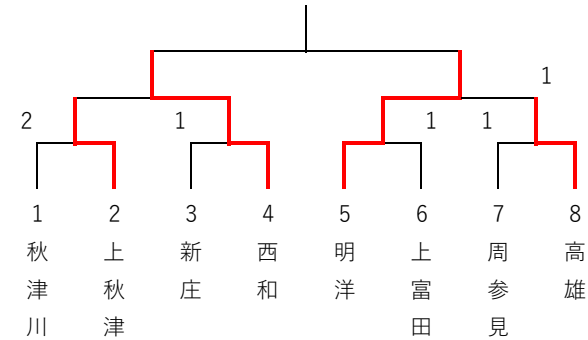

和歌山県中体連卓球専門部強化練習会・男子組合せ (白浜町立総合体育館 1.11)

④ 1,2	岬	明和	高雄	秋津川	順位
岬 (大阪)		2-3	3-1	3-0	2
明和 (和歌山)	3-2		3-0	3-0	1
高雄 (西牟婁)	1-3	0-3		3-0	3
秋津川 (西牟婁)	0-3	0-3	0-3		4

⑤ 3	日進	衣笠	新庄	順位
日進 (和歌山)		3-0	3-0	1
衣笠 (西牟婁)	0-3		3-2	2
新庄 (西牟婁)	0-3	2-3		3

⑥ 4	高積	印南	周参見	順位
高積 (和歌山)		3-0	3-0	1
印南 (日高)	0-3		3-1	2
周参見 (西牟婁)	0-3	1-3		3

⑦ 5	河西	富田	上秋津	順位
河西 (和歌山)		3-0	3-0	1
富田 (西牟婁)	0-3		3-0	2
上秋津 (西牟婁)	0-3	0-3		3

⑧ 6	岩出第二	田辺	西和	順位
岩出第二 (那賀)		1-3	3-0	2
田辺 (西牟婁)	3-1		3-1	1
西和 (和歌山)	0-3	1-3		3

⑨ 7	東	吉備	明洋	順位
東 (和歌山)		3-0	3-0	1
吉備 (有田)	0-3		3-2	2
明洋 (西牟婁)	0-3	2-3		3

⑩ 8	TEAM熊取Jr.	東陽	上富田	順位
TEAM熊取Jr. (大阪)		0-3	3-0	2
東陽 (西牟婁)	3-0		3-1	1
上富田 (西牟婁)	0-3	1-3		3

【1～2位トーナメント】

【3～4位トーナメント】

【進行についての注意事項】

※4校リーグは3点先取で打ち切り。

3校リーグは、決着がついた後、3ゲームズマッチの交流試合を5番の選手まで行う。

決勝トーナメントは全て3点先取。

※試合の順序 第1試合 第2試合 第3試合

4校リーグ…【1-4】【1-3】【1-2】

【2-3】【2-4】【3-4】

3校リーグ…【2-3】【1-3】【1-2】

和歌山県中体連卓球専門部強化練習会・男子組合せ (白浜町立総合体育館 1.12)

① 1,2,3	日進	東	高積	河西	順位
日進 (和歌山)		3-0	3-1	3-2	1
東 (和歌山)	0-3		3-1	0-3	4
高積 (和歌山)	1-3	1-3		3-2	3
河西 (和歌山)	2-3	3-0	2-3		2