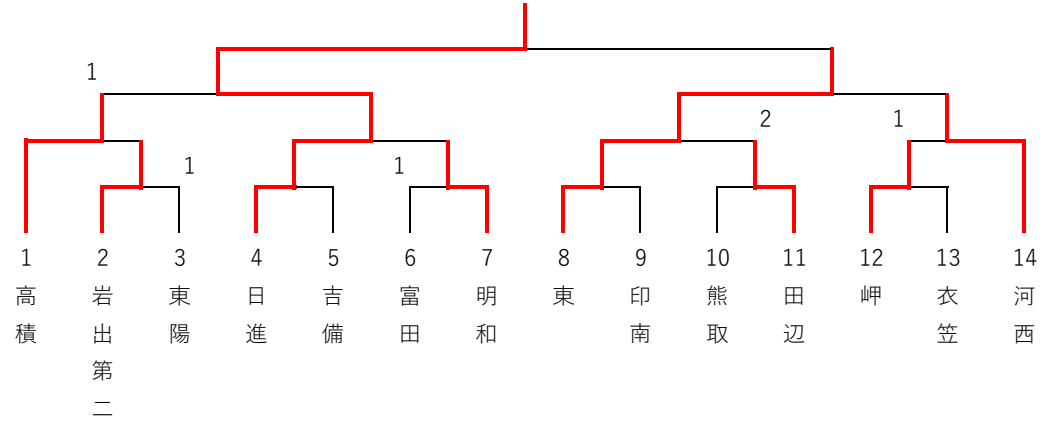

和歌山県中体連卓球専門部強化練習会・男子組合せ (白浜町立総合体育館 1.11)

④ 1,2	岬	明和	高雄	秋津川	順位
岬 (大阪)		2-3	3-1	3-0	2
明和 (和歌山)	3-2		3-0	3-0	1
高雄 (西牟婁)	1-3	0-3		3-0	3
秋津川 (西牟婁)	0-3	0-3	0-3		4

⑤ 3	日進	衣笠	新庄	順位
日進 (和歌山)		3-0	3-0	1
衣笠 (西牟婁)	0-3		3-2	2
新庄 (西牟婁)	0-3	2-3		3

⑥ 4	高積	印南	周参見	順位
高積 (和歌山)		3-0	3-0	1
印南 (日高)	0-3		3-1	2
周参見 (西牟婁)	0-3	1-3		3

⑦ 5	河西	富田	上秋津	順位
河西 (和歌山)		3-0	3-0	1
富田 (西牟婁)	0-3		3-0	2
上秋津 (西牟婁)	0-3	0-3		3

⑧ 6	岩出第二	田辺	西和	順位
岩出第二 (那賀)		1-3	3-0	2
田辺 (西牟婁)	3-1		3-1	1
西和 (和歌山)	0-3	1-3		3

⑨ 7	東	吉備	明洋	順位
東 (和歌山)		3-0	3-0	1
吉備 (有田)	0-3		3-2	2
明洋 (西牟婁)	0-3	2-3		3

⑩ 8	TEAM熊取Jr.	東陽	上富田	順位
TEAM熊取Jr. (大阪)		0-3	3-0	2
東陽 (西牟婁)	3-0		3-1	1
上富田 (西牟婁)	0-3	1-3		3

【1～2位トーナメント】

【3～4位トーナメント】

【進行についての注意事項】

※4校リーグは3点先取で打ち切り。

3校リーグは、決着がついた後、3ゲームズマッチの交流試合を5番の選手まで行う。

決勝トーナメントは全て3点先取。

※試合の順序 第1試合 第2試合 第3試合

4校リーグ…【1-4】【1-3】【1-2】

【2-3】【2-4】【3-4】

3校リーグ…【2-3】【1-3】【1-2】

和歌山県中体連卓球専門部強化練習会・男子組合せ (白浜町立総合体育館 1.12)

① 1,2,3	日進	東	高積	河西	順位
日進 (和歌山)		3-0	3-1	3-2	1
東 (和歌山)	0-3		3-1	0-3	4
高積 (和歌山)	1-3	1-3		3-2	3
河西 (和歌山)	2-3	3-0	2-3		2