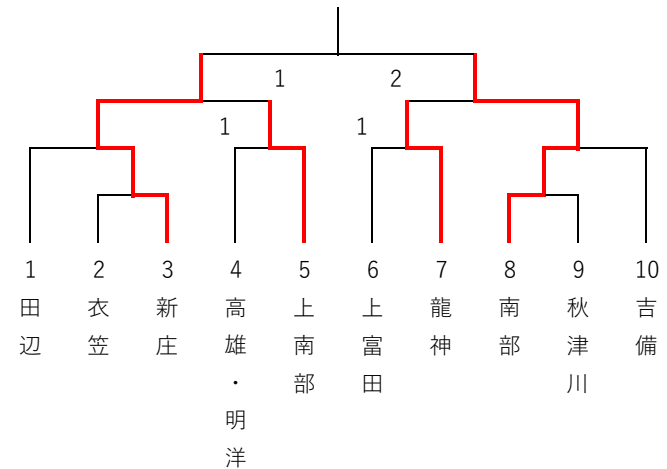

【3～4位トーナメント】

【進行についての注意事項】