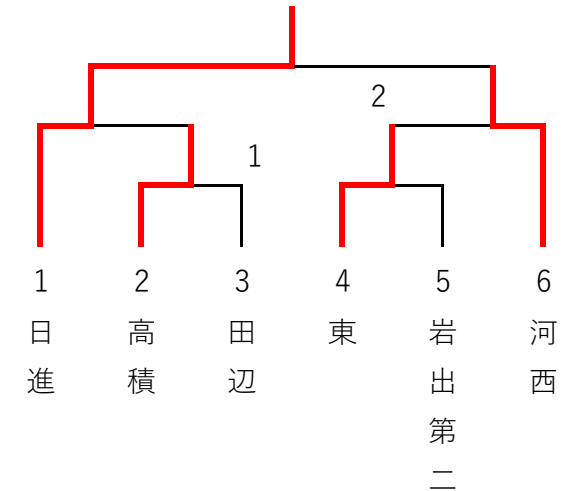

3校リーグは、決着がついた後、3ゲームズマッチの交流試合を5番の選手まで行う。

決勝トーナメントは全て3点先取。

※試合の順序 第1試合 第2試合 第3試合

4校リーグ…【1-4】【1-3】【1-2】

【2-3】【2-4】【3-4】

3校リーグ…【2-3】【1-3】【1-2】

和歌山県中体連卓球専門部強化練習会・男子組合せ (白浜町立総合体育館 1.12)

① 1,2,3	日進	東	高積	河西	順位
日進 (和歌山)		3-0	3-1	3-2	1
東 (和歌山)	0-3		3-1	0-3	4
高積 (和歌山)	1-3	1-3		3-2	3
河西 (和歌山)	2-3	3-0	2-3		2

② 4,5,6	明和	田辺	岩出第二	富田	順位
明和 (和歌山)		1-3	2-3	3-0	3
田辺 (西牟婁)	3-1		3-0	3-0	1
岩出第二 (那賀)	3-2	0-3		3-0	2
富田 (西牟婁)	0-3	0-3	0-3		4

③ 7,8,9	西和	高雄	上秋津	日進B	順位
西和 (和歌山)		3-2	3-1	2-3	2
高雄 (西牟婁)	2-3		2-3	0-3	4
上秋津 (西牟婁)	1-3	3-2		0-3	3
日進B (和歌山)	3-2	3-0	3-0		1

【進行についての注意事項】

※4校リーグは3点先取で打ち切り。

3校リーグは、決着がついた後、3ゲームズマッチの交流試合を5番の選手まで行う。

決勝トーナメントは全て3点先取。

【A・Bトーナメント】

【B・Cトーナメント】

※試合の順序 ① ② ③

4校リーグ… 【1-4】 【1-3】 【1-2】