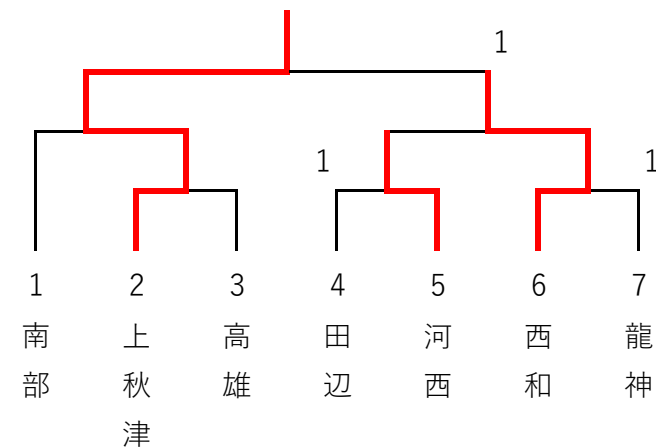

② 13,14,15	西和	上秋津	岩出第二	富田	河西	順位
西和 (和歌山)		1-3	1-3	2-3	2-3	5
上秋津 (西牟婁)	3-1		2-3	1-3	3-2	3
岩出第二 (那賀)	3-1	3-2		3-0	3-0	1
富田 (西牟婁)	3-2	3-1	0-3		3-0	2
河西 (和歌山)	3-2	2-3	0-3	0-3		4

③ 16,17,18	南部	龍神	高雄	田辺	順位
南部 (日高)		3-1	3-0	3-0	1
龍神 (西牟婁)	1-3		3-2	3-2	2
高雄 (西牟婁)	0-3	2-3		1-3	4
田辺 (西牟婁)	0-3	2-3	3-1		3

【進行についての注意事項】

※4校リーグは3点先取で打ち切り。

3校リーグは、決着がついた後、3ゲームズマッチの交流試合を5番の選手まで行う。

決勝トーナメントは全て3点先取。

【A・Bトーナメント】

【B・Cトーナメント】

※試合の順序 ① ② ③

4校リーグ… 【1-4】 【1-3】 【1-2】

【2-3】 【2-4】 【3-4】

3校リーグ… 【2-3】 【1-3】 【1-2】