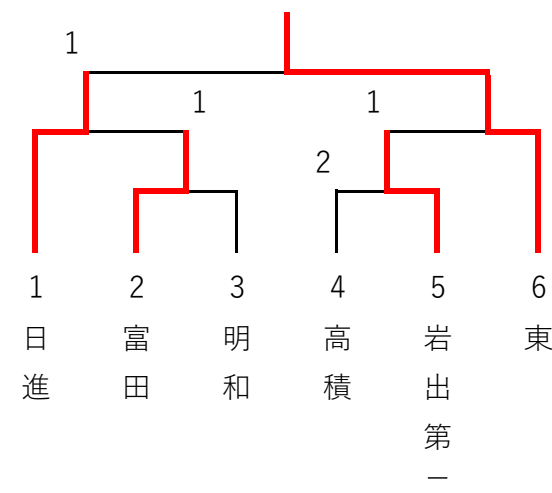

※試合の順序 第1試合 第2試合 第3試合

4校リーグ…【1-4】【1-3】【1-2】

【2-3】【2-4】【3-4】

3校リーグ…【2-3】【1-3】【1-2】

和歌山県中体連卓球専門部強化練習会・女子組合せ (白浜町立総合体育館 1.12)

① 10,11,12	日進	東	明和	高積	順位
日進 (和歌山)		3-0	3-1	3-0	1
東 (和歌山)	0-3		3-1	3-2	2
明和 (和歌山)	1-3	1-3		0-3	4
高積 (和歌山)	0-3	2-3	3-0		3

② 13,14,15	西和	上秋津	岩出第二	富田	河西	順位
西和 (和歌山)		1-3	1-3	2-3	2-3	5
上秋津 (西牟婁)	3-1		2-3	1-3	3-2	3
岩出第二 (那賀)	3-1	3-2		3-0	3-0	1
富田 (西牟婁)	3-2	3-1	0-3		3-0	2
河西 (和歌山)	3-2	2-3	0-3	0-3		4

③ 16,17,18	南部	龍神	高雄	田辺	順位
南部 (日高)		3-1	3-0	3-0	1
龍神 (西牟婁)	1-3		3-2	3-2	2
高雄 (西牟婁)	0-3	2-3		1-3	4
田辺 (西牟婁)	0-3	2-3	3-1		3

【進行についての注意事項】

※4校リーグは3点先取で打ち切り。

3校リーグは、決着がついた後、3ゲームズマッチの交流試合を5番の選手まで行う。

決勝トーナメントは全て3点先取。

【A・Bトーナメント】

【B・Cトーナメント】

※試合の順序 ① ② ③

4校リーグ… 【1-4】 【1-3】 【1-2】