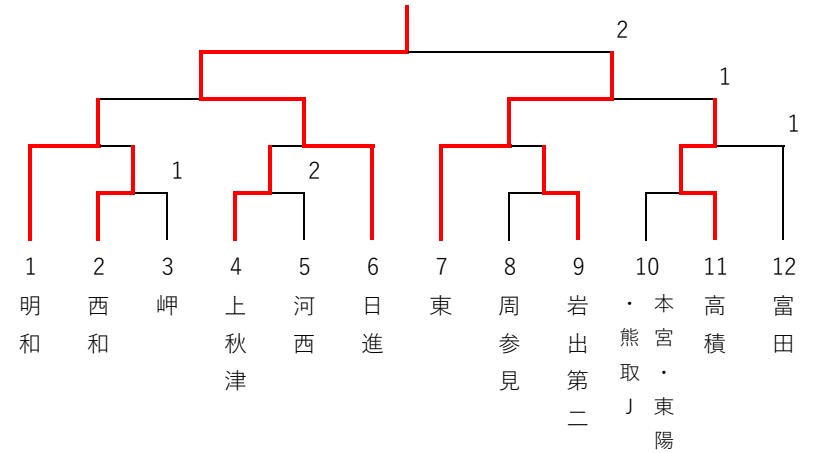

和歌山県中体連卓球専門部強化練習会・女子組合せ (白浜町立総合体育館 1.11)

① 10,11	岬	高積	田辺	秋津川	順位
岬 (大阪)	-	3-2	3-2	3-0	1
高積 (和歌山)	2-3	-	3-1	3-0	2
田辺 (西牟婁)	2-3	1-3	-	3-2	3
秋津川 (西牟婁)	0-3	0-3	2-3	-	4

② 12,13	日進	吉備	高雄・明洋	周参見	順位
日進 (和歌山)	-	3-0	3-0	3-0	1
吉備 (有田)	0-3	-	3-2	1-3	3
高雄・明洋 (西牟婁)	0-3	2-3	-	0-3	4
周参見 (西牟婁)	0-3	3-1	3-0	-	2

③ 14,15	東	上秋津	南部	衣笠	順位
東 (和歌山)	-	3-2	3-0	3-0	1
上秋津 (西牟婁)	2-3	-	3-0	3-0	2
南部 (日高)	0-3	0-3	-	3-0	3
衣笠 (西牟婁)	0-3	0-3	0-3	-	4

④ 16,17	富田	河西	龍神	上南部	順位
富田 (西牟婁)	-	3-1	3-0	3-0	1
河西 (和歌山)	1-3	-	3-1	3-1	2
龍神 (西牟婁)	0-3	1-3	-	1-3	4
上南部 (日高)	0-3	1-3	3-1	-	3

⑤ 18	岩出第二	西和	新庄	順位
岩出第二 (那賀)	-	3-0	3-0	1
西和 (和歌山)	0-3	-	3-2	2
新庄 (西牟婁)	0-3	2-3	-	3

⑥ 9	本宮・東陽 TEAM熊取Jr.	明和	上富田	順位
本宮・東陽 TEAM熊取Jr. (西牟婁)	-	2-3	3-2	2
明和 (和歌山)	3-2	-	3-0	1
上富田 (西牟婁)	2-3	0-3	-	3

【1～2位トーナメント】