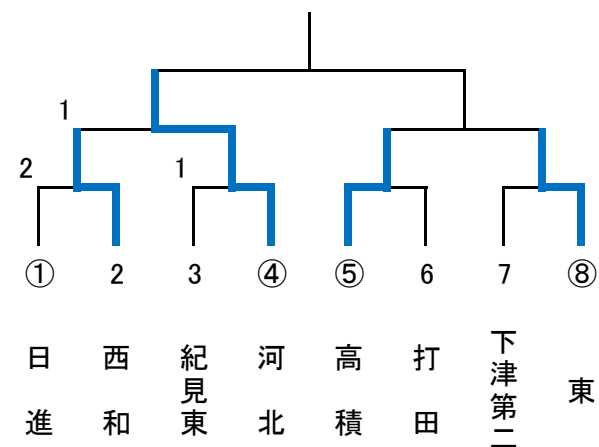

【第6回和歌山県中学校卓球部強化練習会】（女子団体）

2022. 12. 17 和歌山市民体育館

◇予選リーグ

A (10・⑪・12コート)	田尻	日進	下津第二	河西	順位
田尻 (大阪)	/	2-3	2-3	3-0	3
日進 (和歌山)	3-2	/	3-2	3-2	1
下津第二 (海南)	3-2	2-3	/	3-1	2
河西 (和歌山)	0-3	2-3	1-3	/	4

B (13・⑭・15コート)	東	吉備	西和	桐蔭	順位
東 (和歌山)	/	3-0	3-2	3-0	1
吉備 (有田)	0-3	/	2-3	3-2	3
西和 (和歌山)	2-3	3-2	/	3-1	2
桐蔭 (和歌山)	0-3	2-3	1-3	/	4

C (16コート)	高積	紀見東	開智	順位
高積 (和歌山)	/	3-0	3-0	1
紀見東 (伊都)	0-3	/	3-1	2
開智 (和歌山)	0-3	1-3	/	3

D (17コート)	打田	河北	明和	順位
打田 (那賀)	/	2-3	3-0	2
河北 (和歌山)	3-2	/	3-1	1
明和 (和歌山)	0-3	1-3	/	3

◆決勝トーナメント

○ 1・2位トーナメント