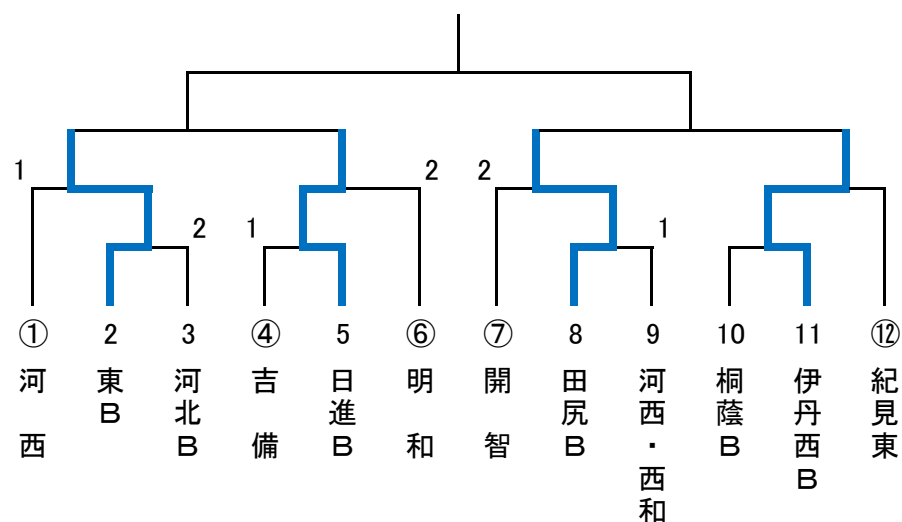

○ 3位+Bチームトーナメント

- ◎ 予選リーグは決着がいたら3ゲームマッチの交流戦を、決勝トーナメントは3点先取で行います。
- ◎ 勝敗が決まったら、リーグ戦の上の方（トーナメントは左側）のチームのキャプテンが、本部席まで結果を報告して下さい。
- ◎ 昼食時間は特に設けませんので、時間の空いているときに顧問の先生の指示に従って、観覧席で食べてください。
- ◎ ゴミは持ち帰ってください。
- ◎ 強化練習会の結果は、和歌山県中体連卓球専門部のホームページ(<http://chutairen-tt-wakayama.com/>)に掲載します。

◎ 予選リーグの試合順

第1試合	2-3
第2試合	1-3
第3試合	1-2