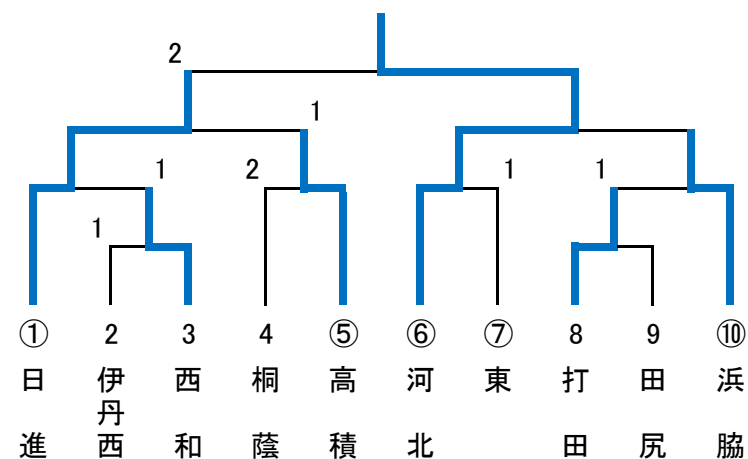

【第6回和歌山県中学校卓球部強化練習会】（男子団体）

2022. 12. 17 和歌山市民体育館

◇予選リーグ

A（1コート）	日進	打田	河西	順位
日進（和歌山）	/	3-0	3-0	1
打田（那賀）	0-3	/	3-0	2
河西（和歌山）	0-3	0-3	/	3

B（2・③コート）	浜脇	西和	吉備	順位
浜脇（兵庫）	/	3-2	3-2	1
西和（和歌山）	2-3	/	3-1	2
吉備（有田）	2-3	1-3	/	3

C（③・4コート）	伊丹西	河北	明和	順位
伊丹西（兵庫）	/	1-3	3-1	2
河北（和歌山）	3-1	/	3-0	1
明和（和歌山）	1-3	0-3	/	3

D（5・⑥コート）	田尻	高積	開智	順位
田尻（大阪）	/	0-3	3-0	2
高積（和歌山）	3-0	/	3-0	1
開智（和歌山）	0-3	0-3	/	3

E（⑥・7コート）	田尻	高積	開智	順位
東（和歌山）	/	3-1	3-1	1
紀見東（伊都）	1-3	/	1-3	3
桐蔭（和歌山）	1-3	3-1	/	2

◆決勝トーナメント

○ 1・2位トーナメント