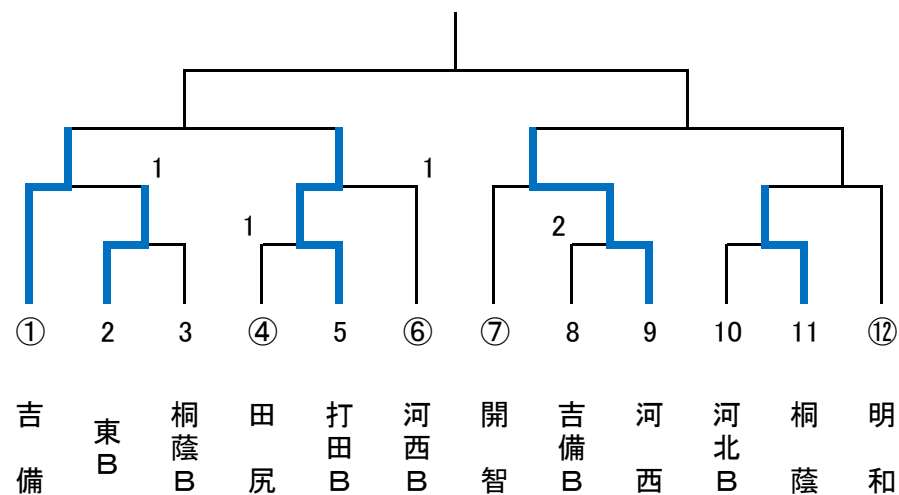

第1試合	2-3
第2試合	1-3
第3試合	1-2

男子 Bチーム戦

A	東B	田尻B	桐蔭B	順位
東 B		3-0	3-2	1
田 尻 B	0-3		3-2	2
桐 蔭 B	2-3	2-3		3

B	河北B	日進B	連合	伊丹西B	順位
河 北 B		1-3	2-3	1-3	4
日 進 B	3-1		3-0	0-3	2
河 西・西 和 連 合	3-2	0-3		0-3	3
伊 丹 西 B	3-1	3-0	3-0		1

B (13・⑭・15コート)	東	吉備	西和	桐蔭	順位
東 (和歌山)	/	3-0	3-2	3-0	1
吉備 (有田)	0-3	/	2-3	3-2	3
西和 (和歌山)	2-3	3-2	/	3-1	2
桐蔭 (和歌山)	0-3	2-3	1-3	/	4

C (16コート)	高積	紀見東	開智	順位
高積 (和歌山)	/	3-0	3-0	1
紀見東 (伊都)	0-3	/	3-1	2
開智 (和歌山)	0-3	1-3	/	3

D (17コート)	打田	河北	明和	順位
打田 (那賀)	/	2-3	3-0	2
河北 (和歌山)	3-2	/	3-1	1
明和 (和歌山)	0-3	1-3	/	3

◆決勝トーナメント

○ 1・2位トーナメント

○ 3・4位+Bチームトーナメント

◎ 予選リーグは、4校リーグは3点先取、3校リーグは決着がいたら3ゲームマッチの交流戦を行います。

決勝トーナメントは3点先取で行います。

◎ 勝敗が決まったら、リーグ戦の上の方(トーナメントは左側)のチームのキャプテンが、本部席まで結果を報告して下さい。