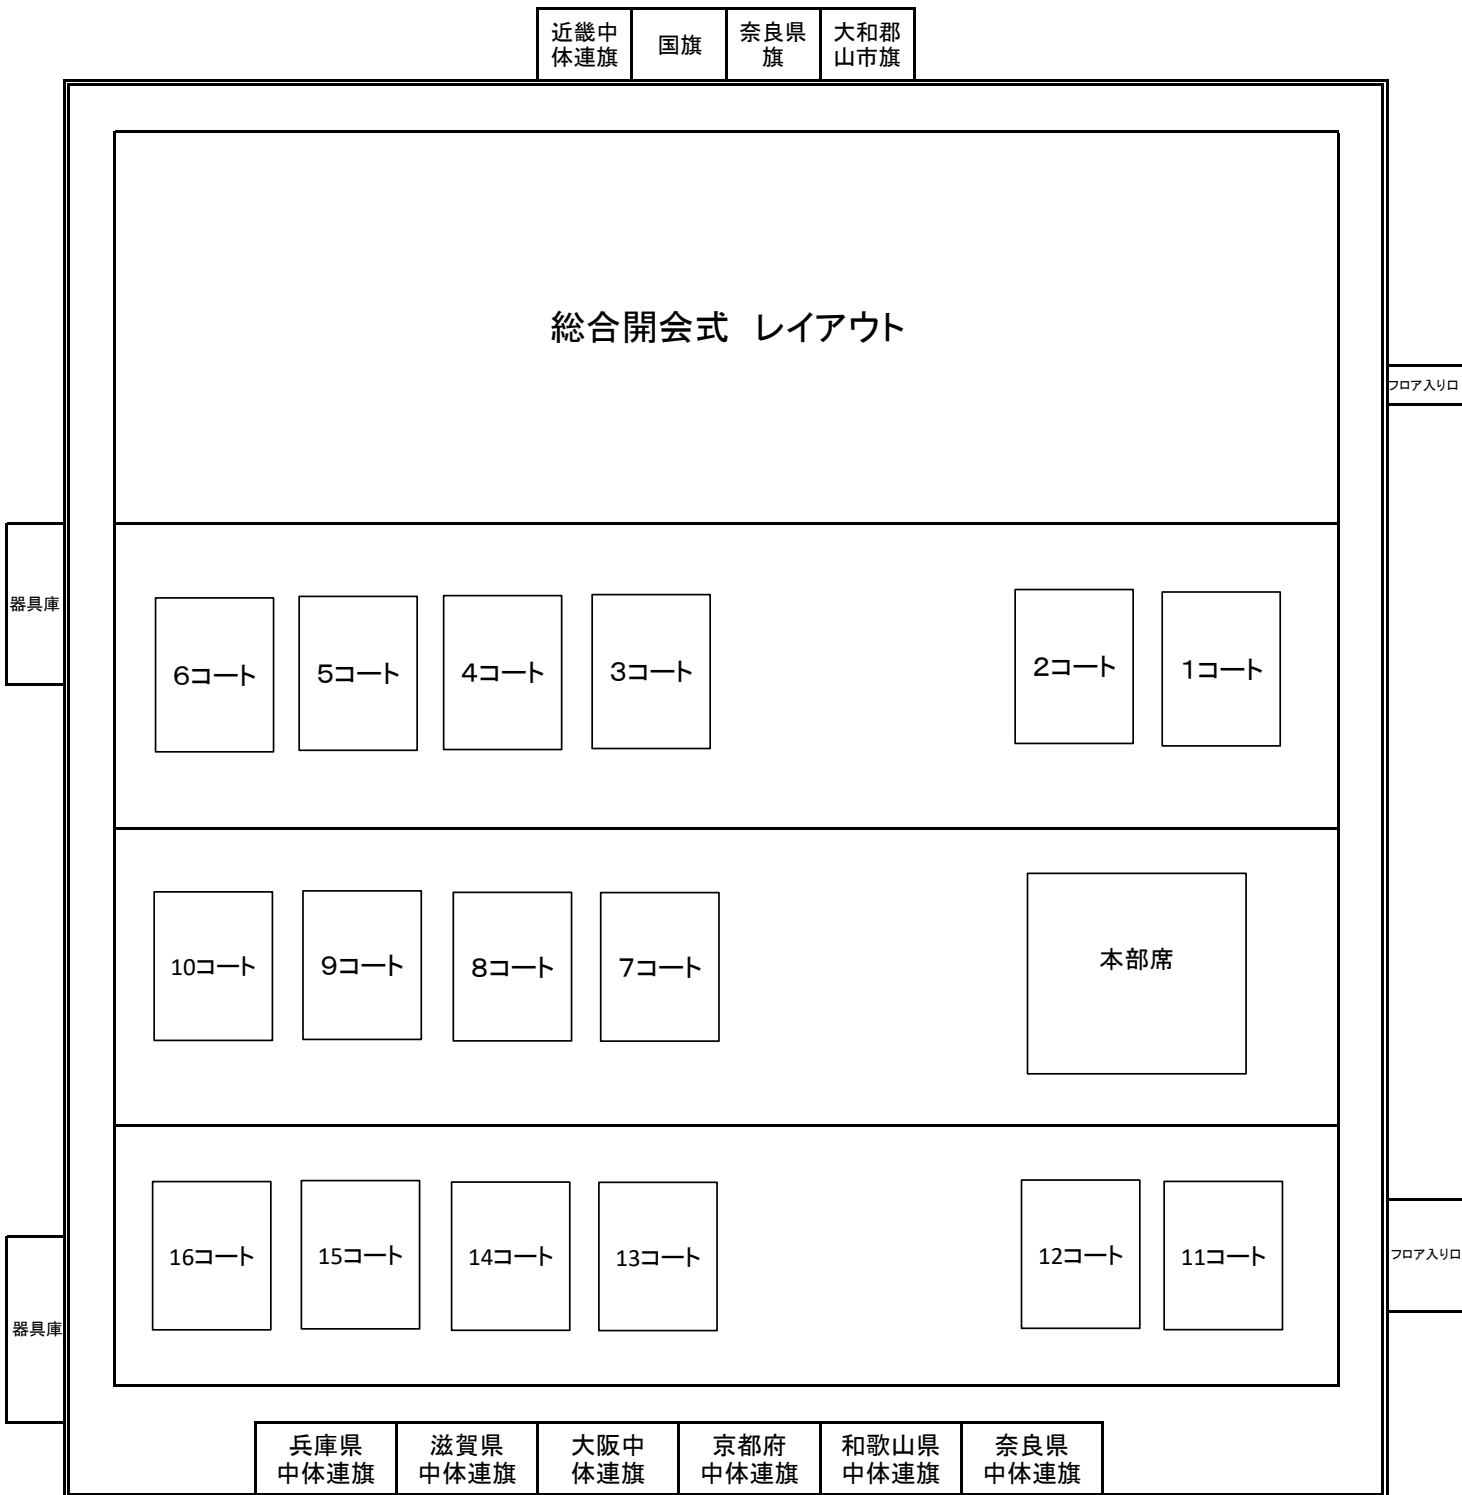

大会役員

審判員

※キャプテンのみ整列
 ※大阪男子1位、大阪女子1, 2位は、旗、楯返還のため+
 ※奈良男子1位は楯返還のため+1

フロア入り口

器具庫

兵庫県 中体連旗	滋賀県 中体連旗	大阪中 体連旗	京都府 中体連旗	和歌山県 中体連旗	奈良県 中体連旗
-------------	-------------	------------	-------------	--------------	-------------

近畿総体卓球競技 練習台について

<試合前の練習場所について>

練習台には限りがあります。

団体戦は各チーム1台です。個人戦は譲り合って使ってください。

①8:40~8:55

奈良:3~6コート 和歌山:7~10コート 京都:13~16コート

②9:00~9:15

大阪:3~6コート 滋賀:7~10コート 兵庫:13~16コート