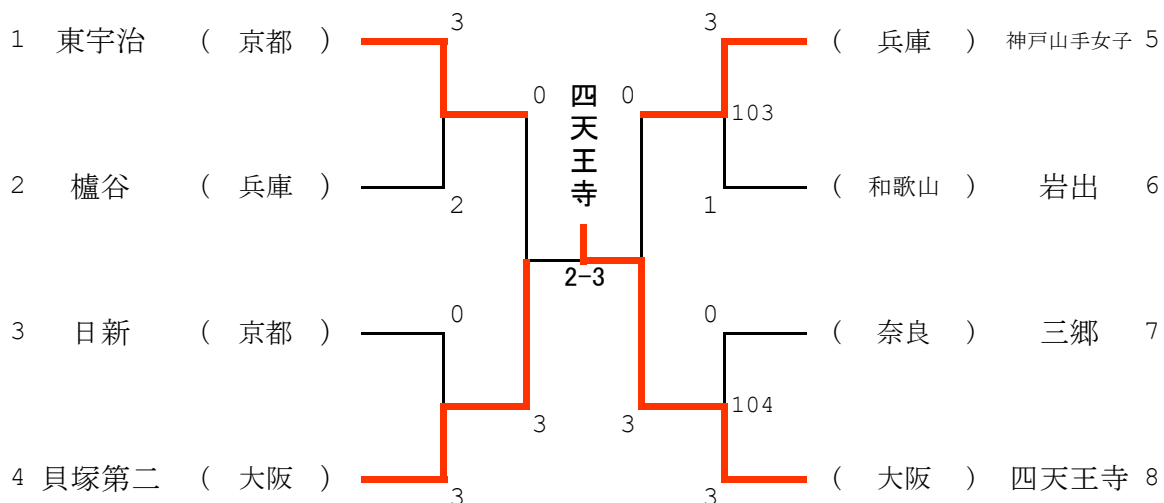

女子団体

予選リーグ

A リーグ	岩出	貝塚第二	八木	勝敗	順位
岩出 (和歌山)	-	0 - 3	3 - 2	1 - 1	2
貝塚第二 (大阪)	3 - 0	-	3 - 0	2 - 0	1
八木 (奈良)	2 - 3	0 - 3	-	0 - 2	3

B リーグ	神戸山手女子	日新	伊吹山	勝敗	順位
神戸山手女子 (兵庫)	-	3 - 0	3 - 0	2 - 0	1
日新 (京都)	0 - 3	-	3 - 2	1 - 1	2
伊吹山 (滋賀)	0 - 3	2 - 3	-	0 - 2	3

C リーグ	三郷	高積	東宇治	勝敗	順位
三郷 (奈良)	-	3 - 0	2 - 3	1 - 1	2
高積 (和歌山)	0 - 3	-	1 - 3	0 - 2	3
東宇治 (京都)	3 - 2	3 - 1	-	2 - 0	1

D リーグ	四天王寺	樫谷	近江兄弟社	勝敗	順位
四天王寺 (大阪)	-	3 - 0	3 - 0	2 - 0	1
樫谷 (兵庫)	0 - 3	-	3 - 1	1 - 1	2
近江兄弟社 (滋賀)	0 - 3	1 - 3	-	0 - 2	3

◎第1試合 勝敗表の下2チームが対戦

◎第2試合 第1試合の敗者と残りのチームが対戦

決勝トーナメント