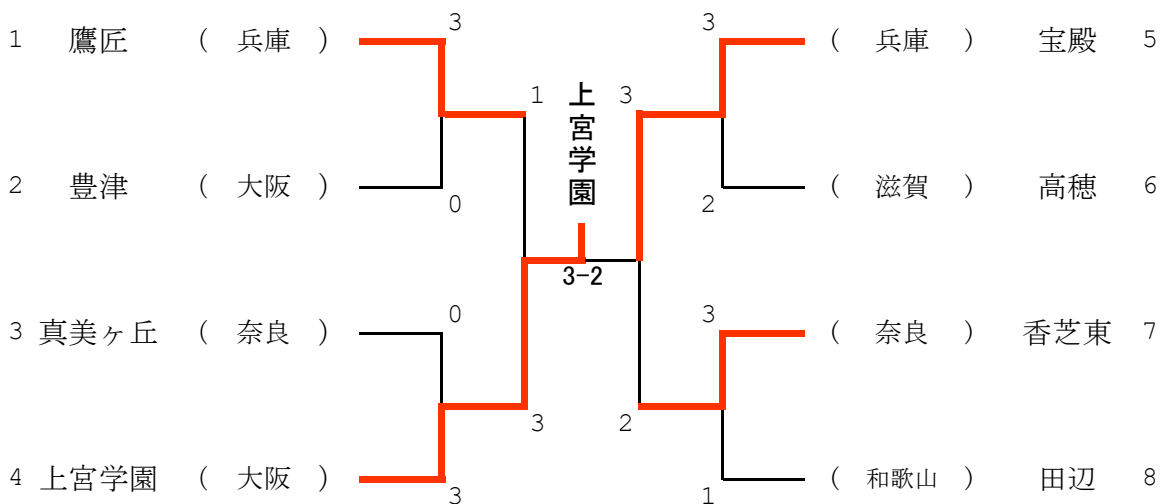

男子団体

予選リーグ

A リーグ	田辺	能登川	豊津	勝敗	順位
田辺 (和歌山)	/	3 - 2	3 - 1	2 - 0	1
能登川 (滋賀)	2 - 3	/	0 - 3	0 - 2	3
豊津 (大阪)	1 - 3	3 - 0	/	1 - 1	2

B リーグ	鷹匠	長岡第三	高穂	勝敗	順位
鷹匠 (兵庫)	/	3 - 2	3 - 1	2 - 0	1
長岡第三 (京都)	2 - 3	/	2 - 3	0 - 2	3
高穂 (滋賀)	1 - 3	3 - 2	/	1 - 1	2

C リーグ	東城陽	香芝東	上宮学園	勝敗	順位
東城陽 (京都)	/	2 - 3	1 - 3	0 - 2	3
香芝東 (奈良)	3 - 2	/	0 - 3	1 - 1	2
上宮学園 (大阪)	3 - 1	3 - 0	/	2 - 0	1

D リーグ	真美ヶ丘	宝殿	日進	勝敗	順位
真美ヶ丘 (奈良)	/	1 - 3	3 - 0	1 - 1	2
宝殿 (兵庫)	3 - 1	/	3 - 2	2 - 0	1
日進 (和歌山)	0 - 3	2 - 3	/	0 - 2	3

◎第1試合 勝敗表の下2チームが対戦

◎第2試合 第1試合の敗者と残りのチームが対戦

決勝トーナメント