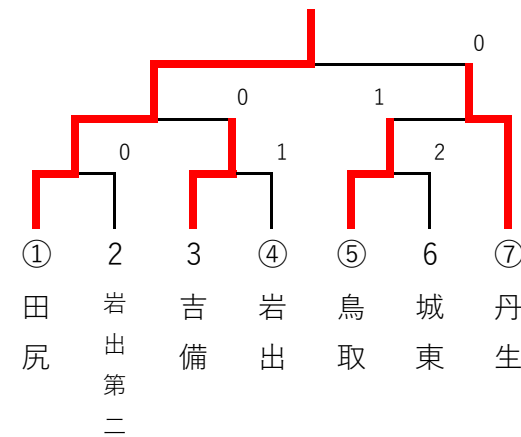

○ 3・4位トーナメント

◎予選リーグは、決勝トーナメントともに3点先取で行います。

◎試合進行が遅れるとすべての試合が終了できない場合があります。セット間や試合までの準備などを速やかに行い、試合進行に協力してください。

◎勝敗が決まったら、リーグ戦の上の方（トーナメントは左側）のチームのキャプテンが、本部席まで結果を報告して下さい。

◎昼食時間は特に設けませんので、時間の空いているときに顧問の先生の指示に従って、観覧席で食べてください。

◎ゴミは持ち帰ってください。

◎強化練習会の結果は、和歌山県中体連卓球専門部のホームページ (<http://chutairen-tt-wakayama.com/>)に掲載します。

◎予選リーグの試合順

【4校リーグ】 第1試合	1-4	2-3	【3校リーグ】 第1試合	2-3
第2試合	1-3	2-4	第2試合	1-3
第3試合	1-2	3-4	第3試合	1-2