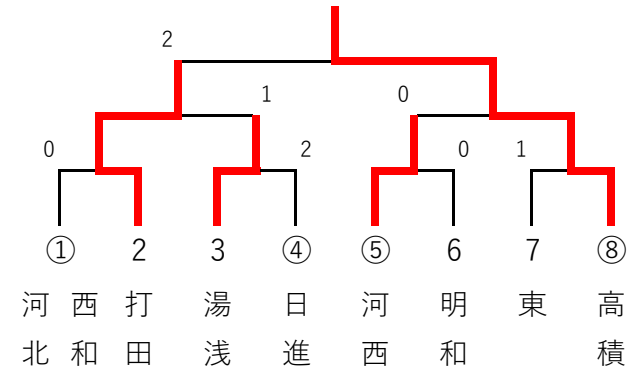

【第5回和歌山県中学校卓球部強化練習会】

（男子団体）

2024. 12. 14 河南体育館

◇予選リーグ

A (1・2コート)	田尻	高積	打田	城東	順位
田尻 (大阪)		0-3	2-3	3-1	3
高積 (和歌山)	3-0		3-0	3-1	1
打田 (那賀)	3-2	0-3		3-0	2
城東 (和歌山)	1-3	1-3	0-3		4

B (3・④・5コート)	鳥取	西和・河北	吉備	明和	順位
鳥取 (大阪)		1-3	3-2	0-3	3
西和・河北 (和歌山)	3-1		3-2	3-1	1
吉備 (有田)	2-3	2-3		0-3	4
明和 (和歌山)	3-0	1-3	3-0		2

C (6・7コート)	日進	東	丹生	岩出第二	順位
日進 (和歌山)		3-0	3-0	3-0	1
東 (和歌山)	0-3		3-2	3-0	2
丹生 (日高)	0-3	2-3		3-1	3
岩出第二 (那賀)	0-3	0-3	1-3		4

D (8コート)	河西	湯浅	岩出	順位
河西 (和歌山)		3-0	3-2	1
湯浅 (有田)	0-3		3-0	2
岩出 (那賀)	2-3	0-3		3

◆決勝トーナメント

○ 1・2位トーナメント