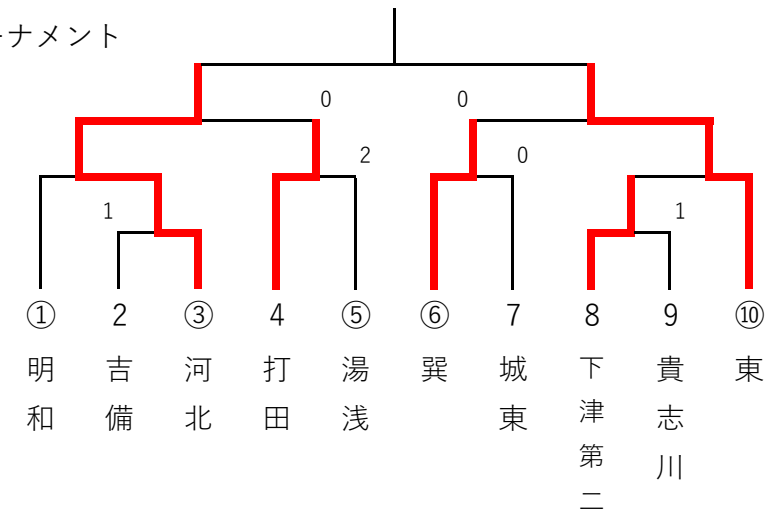

○3・4位トーナメント

◎予選リーグ、決勝トーナメントともに3点先取で行います。

◎試合進行が遅れるとすべての試合が終了できない場合があります。セット間や試合までの準備などを速やかに行い、試合進行に協力してください。

◎勝敗が決まったら、リーグ戦の上の方（トーナメントは左側）のチームのキャプテンが、本部席まで結果を報告して下さい。

◎昼食時間は特に設けませんので、時間の空いているときに顧問の先生の指示に従って、観覧席で食べてください。

◎ゴミは持ち帰ってください。

◎強化練習会の結果は、和歌山県中体連卓球専門部のホームページ (<http://chutairen-tt-wakayama.com/>)に掲載します。

◎予選リーグの試合順

【4校リーグ】	第1試合	1-4	2-3	【3校リーグ】	第1試合	2-3
	第2試合	1-3	2-4		第2試合	1-3
	第3試合	1-2	3-4		第3試合	1-2