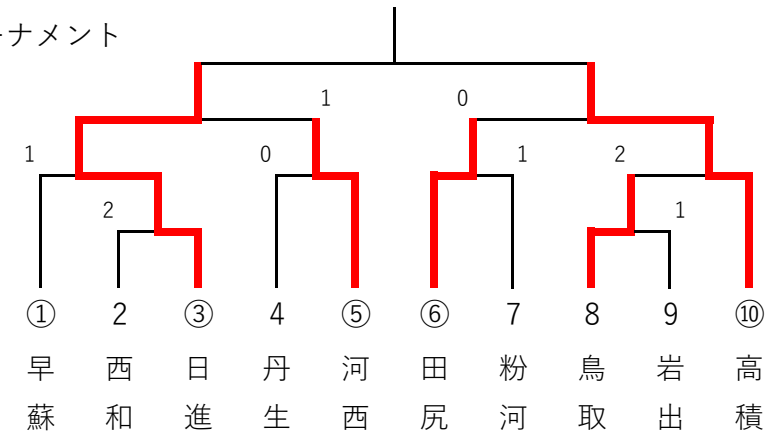

【第5回和歌山県中学校卓球部強化練習会】

(女子団体)

2024. 12. 14

河南体育館

◇予選リーグ

A (10・11コート)	田尻	西和	下津第二	河北	順位
田尻 (大阪)	-	3-2	3-1	3-1	1
西和 (和歌山)	2-3	-	3-1	3-1	2
下津第二 (海草)	1-3	1-3	-	1-3	4
河北 (和歌山)	1-3	1-3	3-1	-	3

B (12・13コート)	鳥取	東	早蘇	打田	順位
鳥取 (大阪)	-	3-1	0-3	3-0	2
東 (和歌山)	1-3	-	1-3	3-1	3
早蘇 (日高)	3-0	3-1	-	3-1	1
打田 (那賀)	0-3	1-3	1-3	-	4

C (14・15コート)	高積	丹生	貴志川	明和	順位
高積 (和歌山)	-	3-0	3-0	3-0	1
丹生 (日高)	0-3	-	3-1	3-1	2
貴志川 (那賀)	0-3	1-3	-	1-3	4
明和 (和歌山)	0-3	1-3	3-1	-	3

D (16・17コート)	河西	岩出	湯浅	城東	順位
河西 (和歌山)	-	3-1	3-0	3-0	1
岩出 (那賀)	1-3	-	3-2	3-0	2
湯浅 (有田)	0-3	2-3	-	3-0	3
城東 (和歌山)	0-3	0-3	0-3	-	4

E (9・18コート)	日進	巽	粉河	吉備	順位
日進 (和歌山)	-	3-0	3-0	3-0	1
巽 (海草)	0-3	-	0-3	3-2	3
粉河 (那賀)	0-3	3-0	-	3-0	2
吉備 (有田)	0-3	2-3	0-3	-	4

◆決勝トーナメント

○1・2位トーナメント